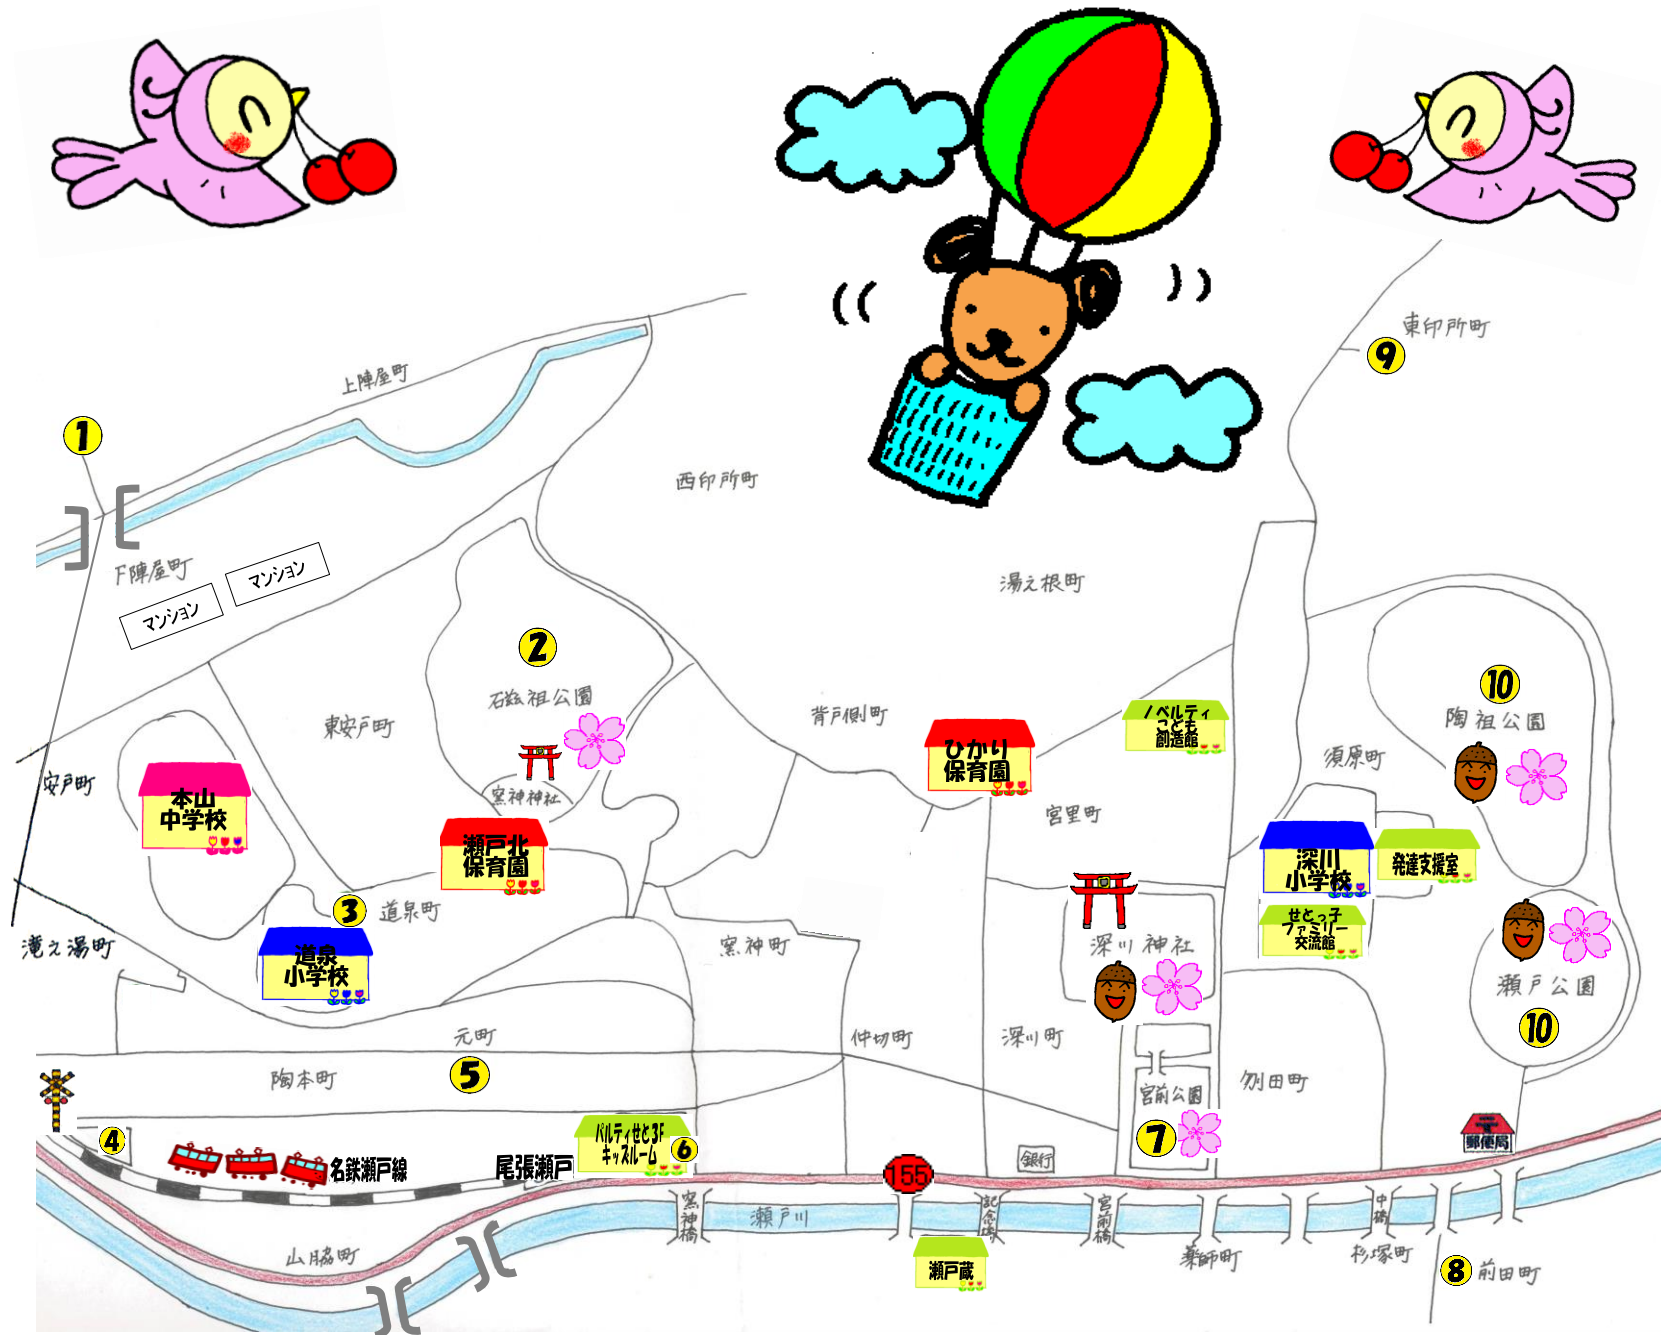

①下陣屋町ちびっこ広場

上下段に分かれていて長い長いすべり台があります。

名称	住所	遊具	備考
1 下陣屋町ちびっこ広場	下陣屋町154	1.2.8	
2 磁祖公園	東安戸町15		チ ト テ コ
3 道泉町ちびっこ広場	道泉町76-36	1.4.9	
4 陶本児童遊園	陶本町6-10	1.2.3.4.5.8.9.11	ト テ コ
5 元町2丁目ちびっこ広場	元町2-2	2.3.5.8.11.12	コ
6 ハルティせと3F キッズルーム	栄町45	1.1.2	チ ト テ シ
7 宮前公園	深川町1-11-5	1.2.3.4.7.11	チ ト テ コ
8 深川児童遊園	前田町23-2	1.4.7.8.9	コ
9 印所公園	東印所町地内	1.2.8.11	チ コ
10 陶祖・瀬戸公園	東印所町地内	1.2.3.5.7	チ ト テ コ

遊具の
説明

- | | | |
|------------|---------|-----------|
| 1. すべり台 | 2. ブランコ | 3. 柵付ブランコ |
| 4. 砂場 | 5. シーソー | 6. 総合遊具 |
| 7. ジャンゲルジム | 8. 鉄棒 | 9. うんてい |

備考の
説明

- | | | |
|--------|--------|---------|
| チ. 駐車場 | ト. トイレ | テ. 手洗い |
| コ. 木陰 | ベ. ベンチ | シ. 室内遊び |

※平成28年4月時点で瀬戸市役所に登録されている公園を調査しました。掲載されていない公園もあります。ご了承ください。

※地図の簡略化のため、主要道路、公園までの簡単な道路のみの掲載となっております。住所などをご確認のうえ、お出かけください。

⑤元町2丁目ちびっこ広場
楽しい遊具があつていろいろ遊べます。

⑥パーティセと3F キッズルーム
綺麗な室内でボールプールで遊べます。

⑦宮前公園
深川神社のすぐ隣の公園です。クジャクもいます。

やしママ

瀬戸市子育て支援センター公園マップ作成会
子育て支援サークル バンダナママ

《事務局》
せとっ子ファミリー交流館 87-3636

公園マップ

瀬戸市
本山地区

瀬戸市子育て支援センター
公園マップ作成会