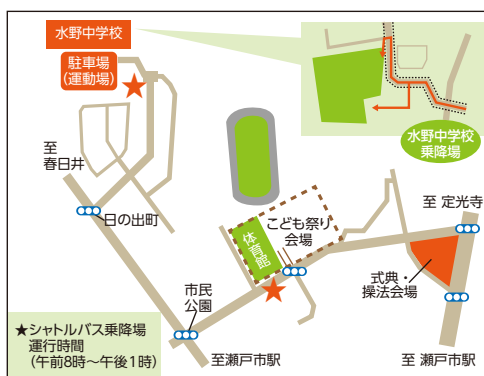

場所
市民公園臨時駐車場

消防操法大会

第3部 消防団こども祭り

時間 午前11時～午後0時30分 **場所** 市体育館および芝生広場

体育館

- ・消防団PRコーナー…消防団ってなに?
- ・パネルシアター・防火教室・消防クイズコーナー…みんなで学ぼう!
- ・AED体験コーナー…心臓マッサージとAEDで命を救え!
- ・ファイヤーセイブチャレンジ…ボールを投げて消火!
- ・火消しディスクゲッター…ディスクでパネルを打ち抜こう!
- ・絵付け体験コーナー…きみのセンスでオンリーワン!
- ・災害救助ロボット…ロボット操作で救助活動

災害救助ロボット

芝生広場

- ・コラボステージコーナー
消防団応援サポーター佐藤梓、古瀬戸吹奏楽団、こまいぬ座、真貴幼稚園、效範小学校バトン部
- ・はしご車試乗体験コーナー…限定20組40人(対象:小学生以上)
- ・消防車展示・写真撮影コーナー…赤バイや消防車の前で防火衣を着て記念撮影
- ・危険物安全協会(火育ブース)
- ・放水体験コーナー…放水の迫力を体験
- ・消防車体験乗車コーナー…消防車に乗って出動体験

佐藤梓

こまいぬ座

效範小学校バトン部

火起こし体験

消防車体験乗車コーナー

スタンプラリー

対象コーナーでスタンプを集めて景品をゲット!

インフォメーション

午前8時から午後1時まで水野中学校・こども祭り会場間シャトルバス運行

献血バスが来場し、式典・消防操法大会会場にて献血会場を開設(400ml献血のみ受け付け) ※雨天時変更あり

当日は会場にせとちゃん、藤四郎君、ファイタ君も登場