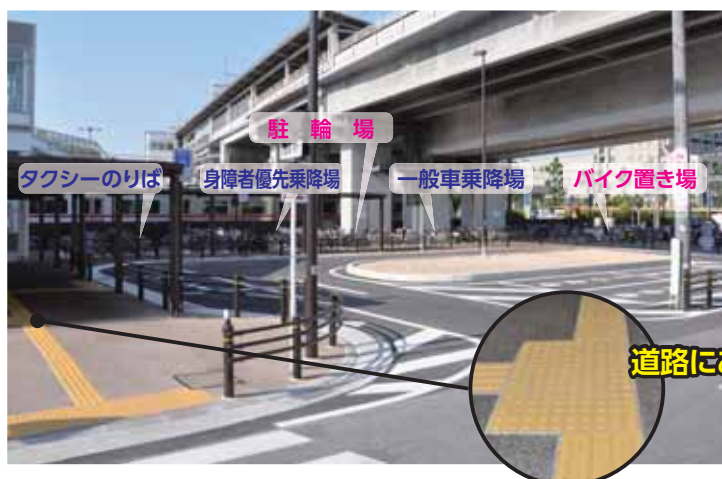

名鉄「新瀬戸駅」の南口交通広場が完成!

問い合わせ先
道路建設課 ☎88・2702

歩行者にとって安全で便利になった新しい新瀬戸駅の南口。タクシーや送迎用の一般車両が利用できるロータリーに加え、バイク置き場や駐輪場を整備しました。

❖瀬戸市は、平成21年策定の「瀬戸市まちなか交通戦略」「新瀬戸・瀬戸市駅周辺バリアフリー基本構想」に基づき、移動しやすく住みやすいまちの実現を目指して、交通結節点の整備改善やバリアフリー化を進めています。

道路にある黄色い凹凸はなに?

これは点字ブロック(視覚障害者誘導用ブロック)です。視覚障害者の方が安全に歩行できるように設置しています。

図書館からのお知らせ

問い合わせ先 図書館 ☎82・2202

休館日 6/26(水)、7/24(水)

開館時間 午前9時～午後7時(4～9月)

催し(申込不要)	日時	対象
読み聞かせの会	毎週火・木・金曜 午前11時～	乳幼児
おはなしぶらんこ	7/6(土)午後2時30分～	幼児・小学生
土曜おはなし会とえいが会	7/13(土)午後2時30分～	幼児・小学生
親子で楽しむ七夕おはなし会とマジックショー	6/29(土)午後2時～	どなたでも参加可