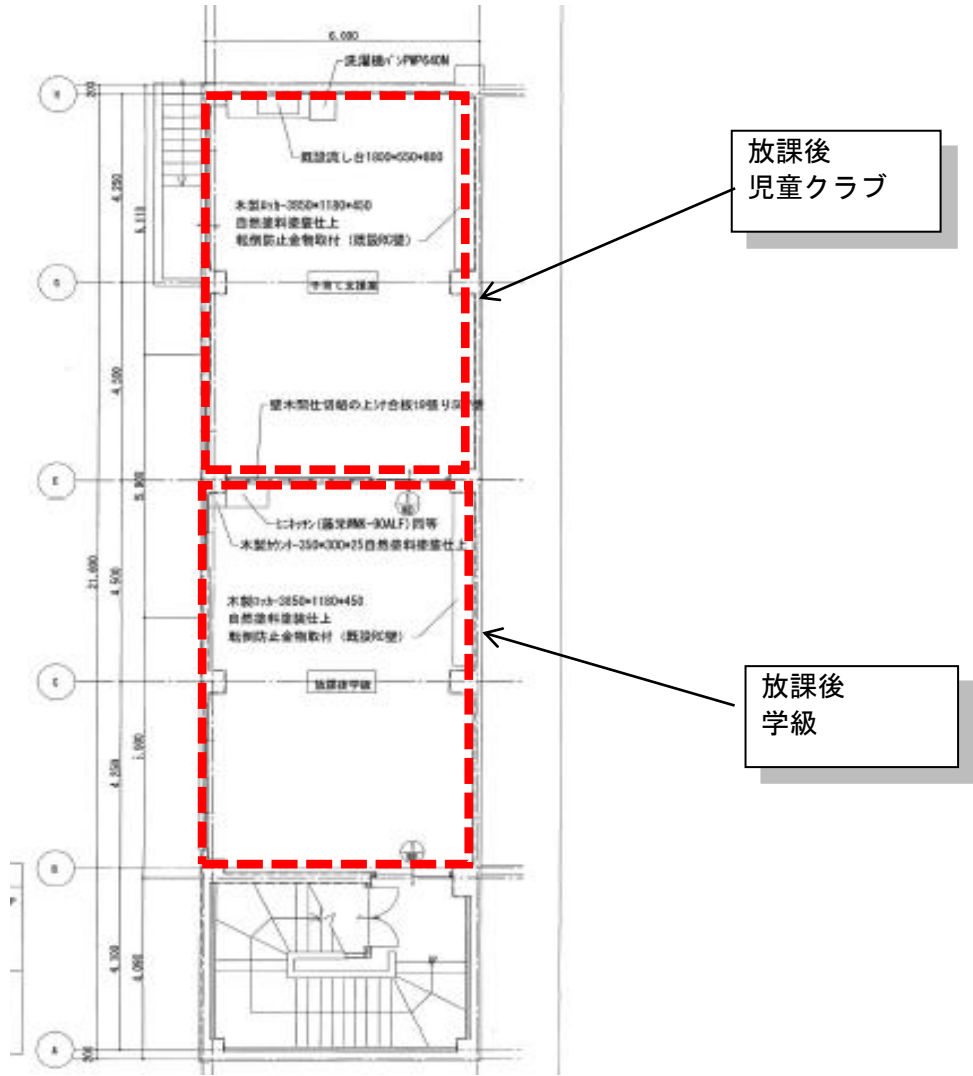

長根小学校 放課後学級・放課後児童クラブ 活動場所（屋内）

別紙 1

長根小学校地階 平面図

長根小学校 放課後学級・放課後児童クラブ 活動場所（屋外）

別紙2