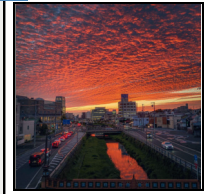

Nippon 84

No.4