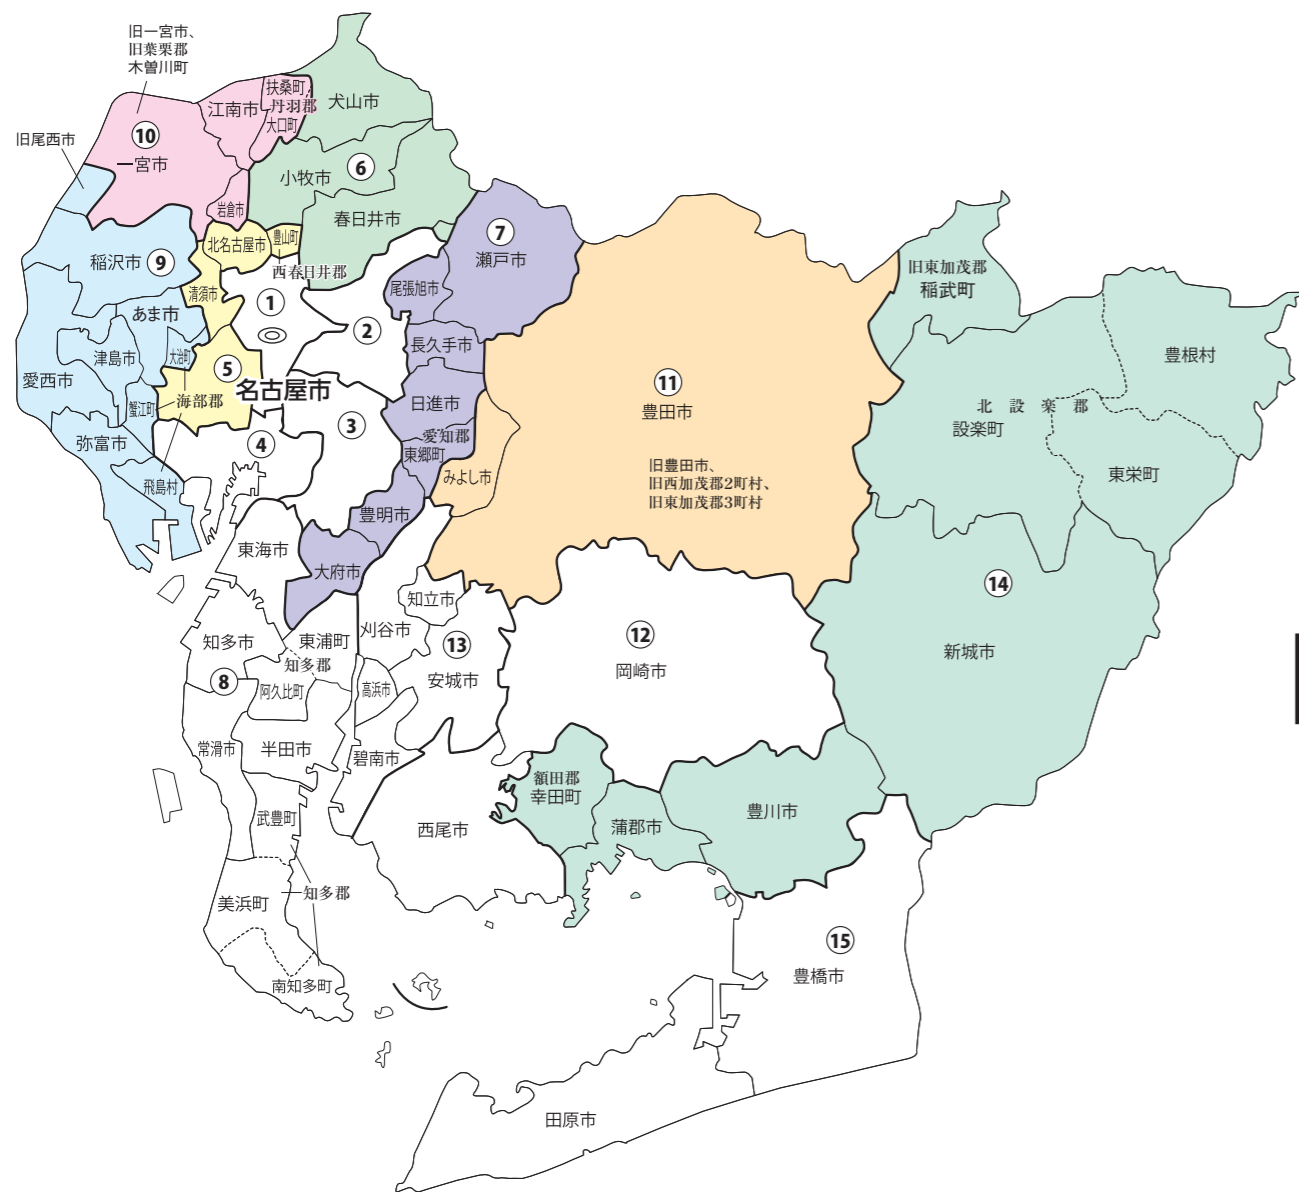

衆議院議員選挙の小選挙区が改定されました。
次の衆議院議員総選挙からは、新しい選挙区で選挙が行われます。

愛知県

[改定前]

[改定後]

お問い合わせは

- 総務省選挙部
- 都道府県選挙管理委員会
- 市区町村選挙管理委員会

※第1区~第4区、第8区、第12区、第13区、第15区は選挙区の変更はありません。