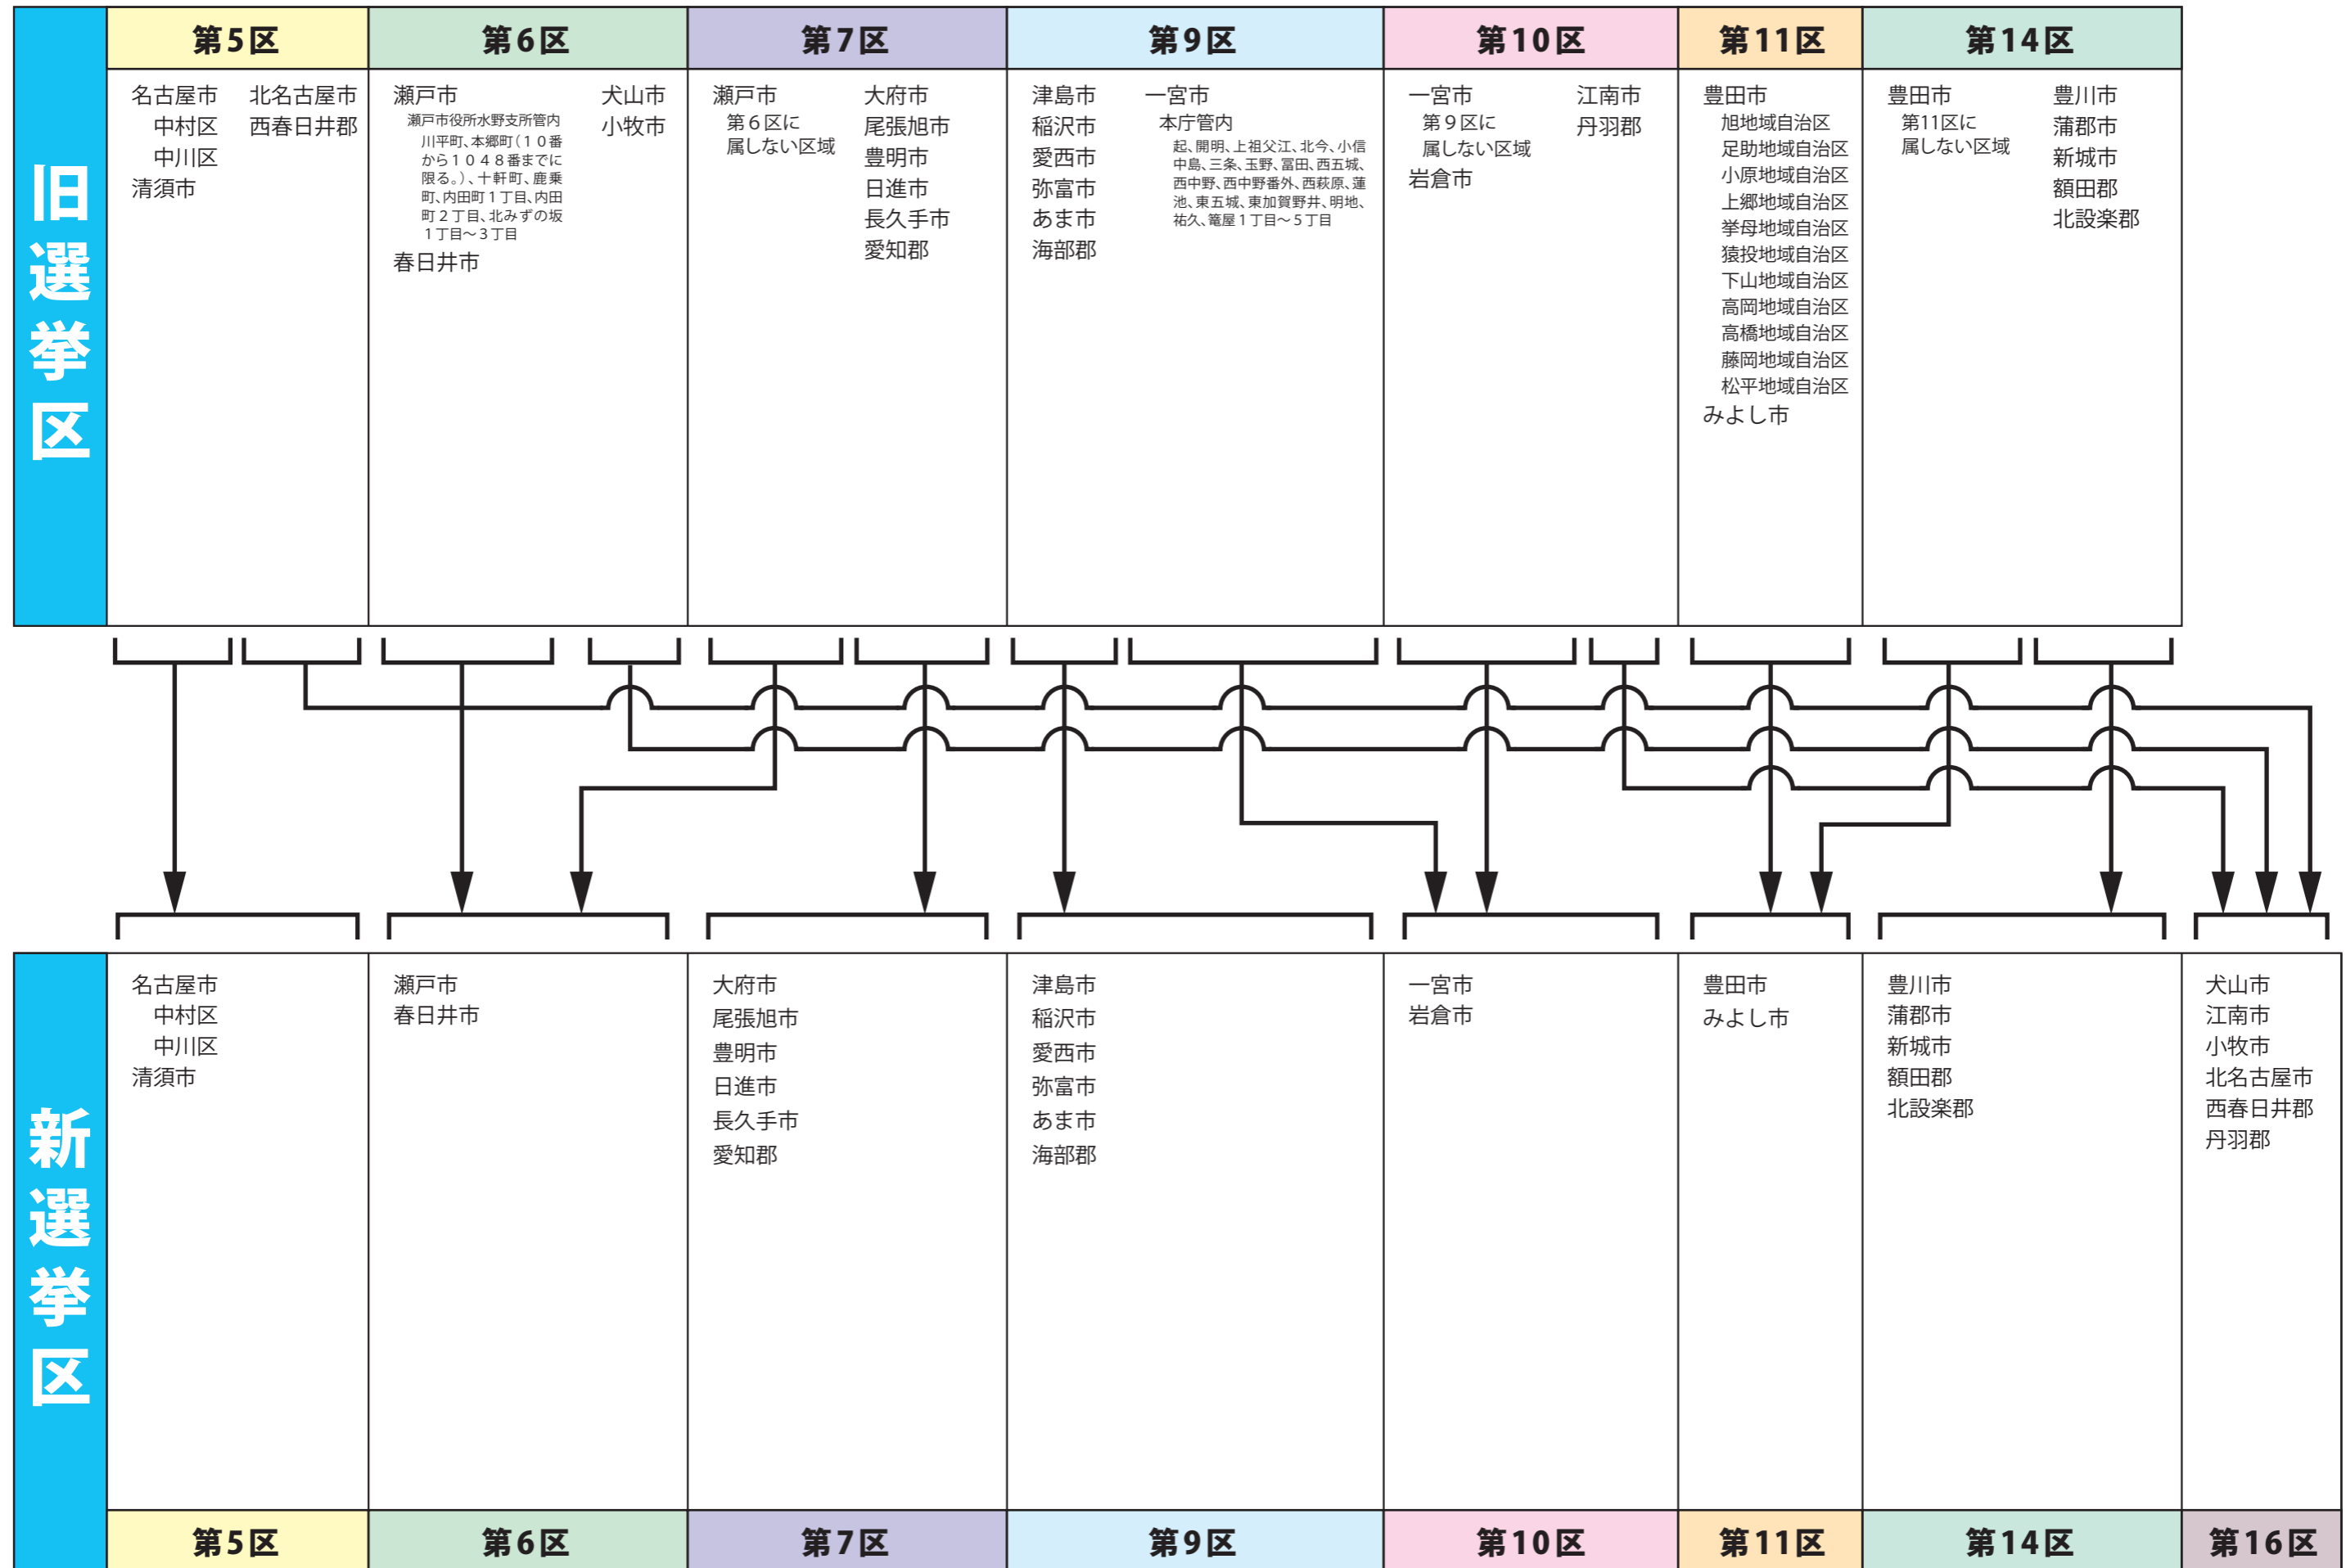

衆議院議員選挙の小選挙区が改定されました。
次の衆議院議員総選挙からは、新しい選挙区で選挙が行われます。

愛知県

[改定前]

[改定後]

お問い合わせは

- 総務省選挙部
- 都道府県選挙管理委員会
- 市区町村選挙管理委員会

※第1区~第4区、第8区、第12区、第13区、第15区は選挙区の変更はありません。