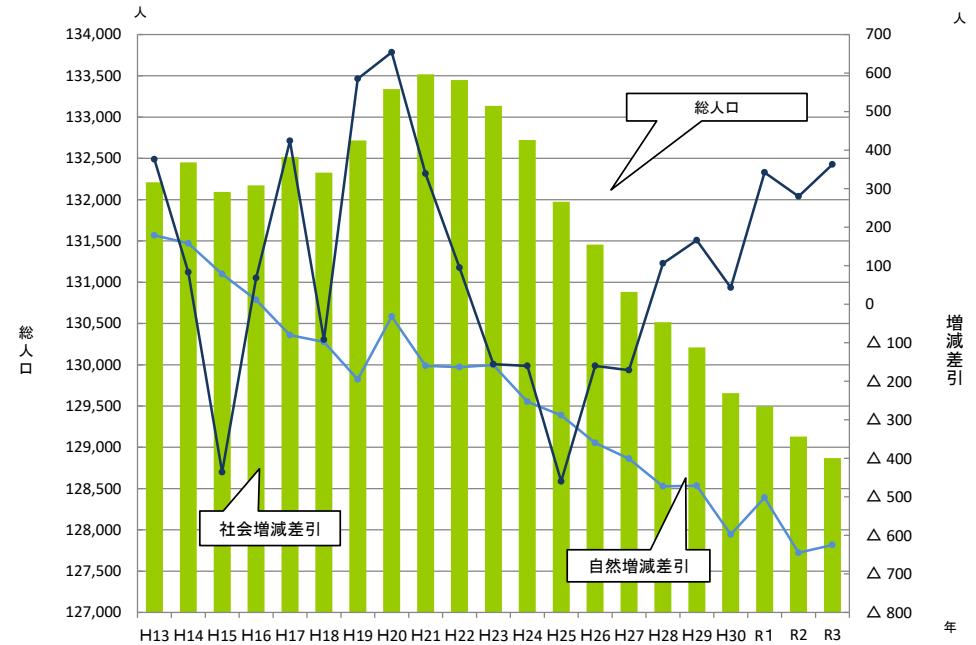

3 人口と自然増減・社会増減の推移

単位:人

年	総人口	自然増減			社会増減					増減計
		出生	死亡	差引	転入	転出	転入 - 転出	※その他 の増減	差引	
H13	132,211	1,094	915	179	5,165	4,877	288	88	376	555
H14	132,452	1,095	937	158	4,856	4,859	△ 3	86	83	241
H15	132,094	1,019	941	78	4,408	4,979	△ 571	135	△ 436	△ 358
H16	132,173	1,036	1,025	11	4,853	4,900	△ 47	115	68	79
H17	132,517	951	1,031	△ 80	5,231	4,866	365	59	424	344
H18	132,327	980	1,078	△ 98	4,967	5,122	△ 155	63	△ 92	△ 190
H19	132,717	961	1,156	△ 195	5,321	4,789	532	53	585	390
H20	133,339	1,027	1,059	△ 32	5,194	4,594	600	54	654	622
H21	133,518	966	1,126	△ 160	4,903	4,631	272	67	339	179
H22	133,450	975	1,138	△ 163	4,290	4,205	85	10	95	△ 68
H23	133,136	1,000	1,158	△ 158	4,115	4,208	△ 93	△ 63	△ 156	△ 314
H24	132,723	957	1,210	△ 253	3,941	4,032	△ 91	△ 69	△ 160	△ 413
H25	131,975	899	1,187	△ 288	3,908	4,222	△ 314	△ 146	△ 460	△ 748
H26	131,455	867	1,227	△ 360	3,954	4,110	△ 156	△ 4	△ 160	△ 520
H27	130,883	886	1,287	△ 401	3,917	4,106	△ 189	18	△ 171	△ 572
H28	130,516	829	1,302	△ 473	3,974	3,928	46	60	106	△ 367
H29	130,211	831	1,302	△ 471	4,267	4,159	108	58	166	△ 305
H30	129,656	791	1,389	△ 598	4,363	4,357	6	37	43	△ 555
R1	129,496	816	1,318	△ 502	4,830	4,520	310	32	342	△ 160
R2	129,131	752	1,397	△ 645	4,219	4,013	206	74	280	△ 365
R3	128,869	743	1,368	△ 625	4,216	3,899	317	46	363	△ 262

※総人口・・・各年10月1日現在

※出生、死亡、転入、転出、その他の増減は、各年の前年10月1日から当該年9月30日の集計

※その他の増減・・・転出を取り消した者、住所修正など