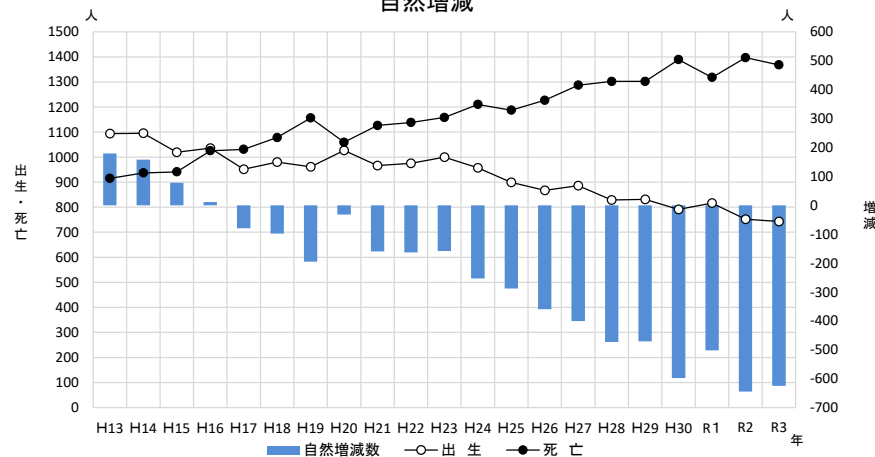

3 人口と自然増減・社会増減の推移

単位:人

年	総人口	自然増減			社会増減					増減計
		出生	死亡	差引	転入	転出	転入 - 転出	※その他 の増減	差引	
H13	132,211	1,094	915	179	5,165	4,877	288	88	376	555
H14	132,452	1,095	937	158	4,856	4,859	△ 3	86	83	241
H15	132,094	1,019	941	78	4,408	4,979	△ 571	135	△ 436	△ 358
H16	132,173	1,036	1,025	11	4,853	4,900	△ 47	115	68	79
H17	132,517	951	1,031	△ 80	5,231	4,866	365	59	424	344
H18	132,327	980	1,078	△ 98	4,967	5,122	△ 155	63	△ 92	△ 190
H19	132,717	961	1,156	△ 195	5,321	4,789	532	53	585	390
H20	133,339	1,027	1,059	△ 32	5,194	4,594	600	54	654	622
H21	133,518	966	1,126	△ 160	4,903	4,631	272	67	339	179
H22	133,450	975	1,138	△ 163	4,290	4,205	85	10	95	△ 68
H23	133,136	1,000	1,158	△ 158	4,115	4,208	△ 93	△ 63	△ 156	△ 314
H24	132,723	957	1,210	△ 253	3,941	4,032	△ 91	△ 69	△ 160	△ 413
H25	131,975	899	1,187	△ 288	3,908	4,222	△ 314	△ 146	△ 460	△ 748
H26	131,455	867	1,227	△ 360	3,954	4,110	△ 156	△ 4	△ 160	△ 520
H27	130,883	886	1,287	△ 401	3,917	4,106	△ 189	18	△ 171	△ 572
H28	130,516	829	1,302	△ 473	3,974	3,928	46	60	106	△ 367
H29	130,211	831	1,302	△ 471	4,267	4,159	108	58	166	△ 305
H30	129,656	791	1,389	△ 598	4,363	4,357	6	37	43	△ 555
R1	129,496	816	1,318	△ 502	4,830	4,520	310	32	342	△ 160
R2	129,131	752	1,397	△ 645	4,219	4,013	206	74	280	△ 365
R3	128,869	743	1,368	△ 625	4,216	3,899	317	46	363	△ 262

※総人口・・・各年10月1日現在

※出生、死亡、転入、転出、その他の増減は、各年の前年10月1日から当該年9月30日の集計

※その他の増減・・・転出を取り消した者、住所修正など

自然増減