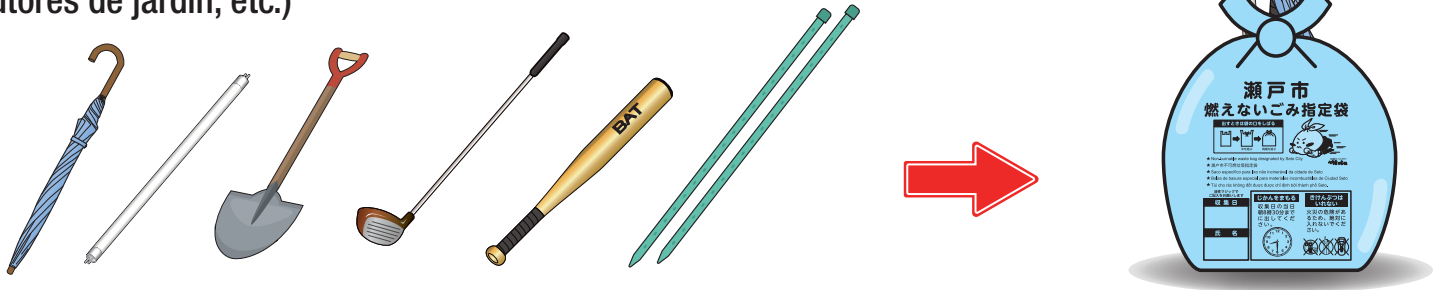

Moquetas · Alfombras

Colchonetas de poliuretano

Objetos alargados

Los objetos comerciales o industriales cuya longitud sea inferior a 1,5m y su tamaño permita cerrar la boca de la bolsa autorizada para basura no incinerable sin necesidad de desarmarlos, se sacan como basura no incinerable.

(Ejemplos: paraguas, tubos fluorescentes, palas, palos de golf, bates metálicos, tutores de jardín, etc.)

Es posible informarse sobre cómo sacar la basura

threeR

El programa informático que facilita la separación de residuos “threeR” incluye información aportada por la ciudad de Seto.