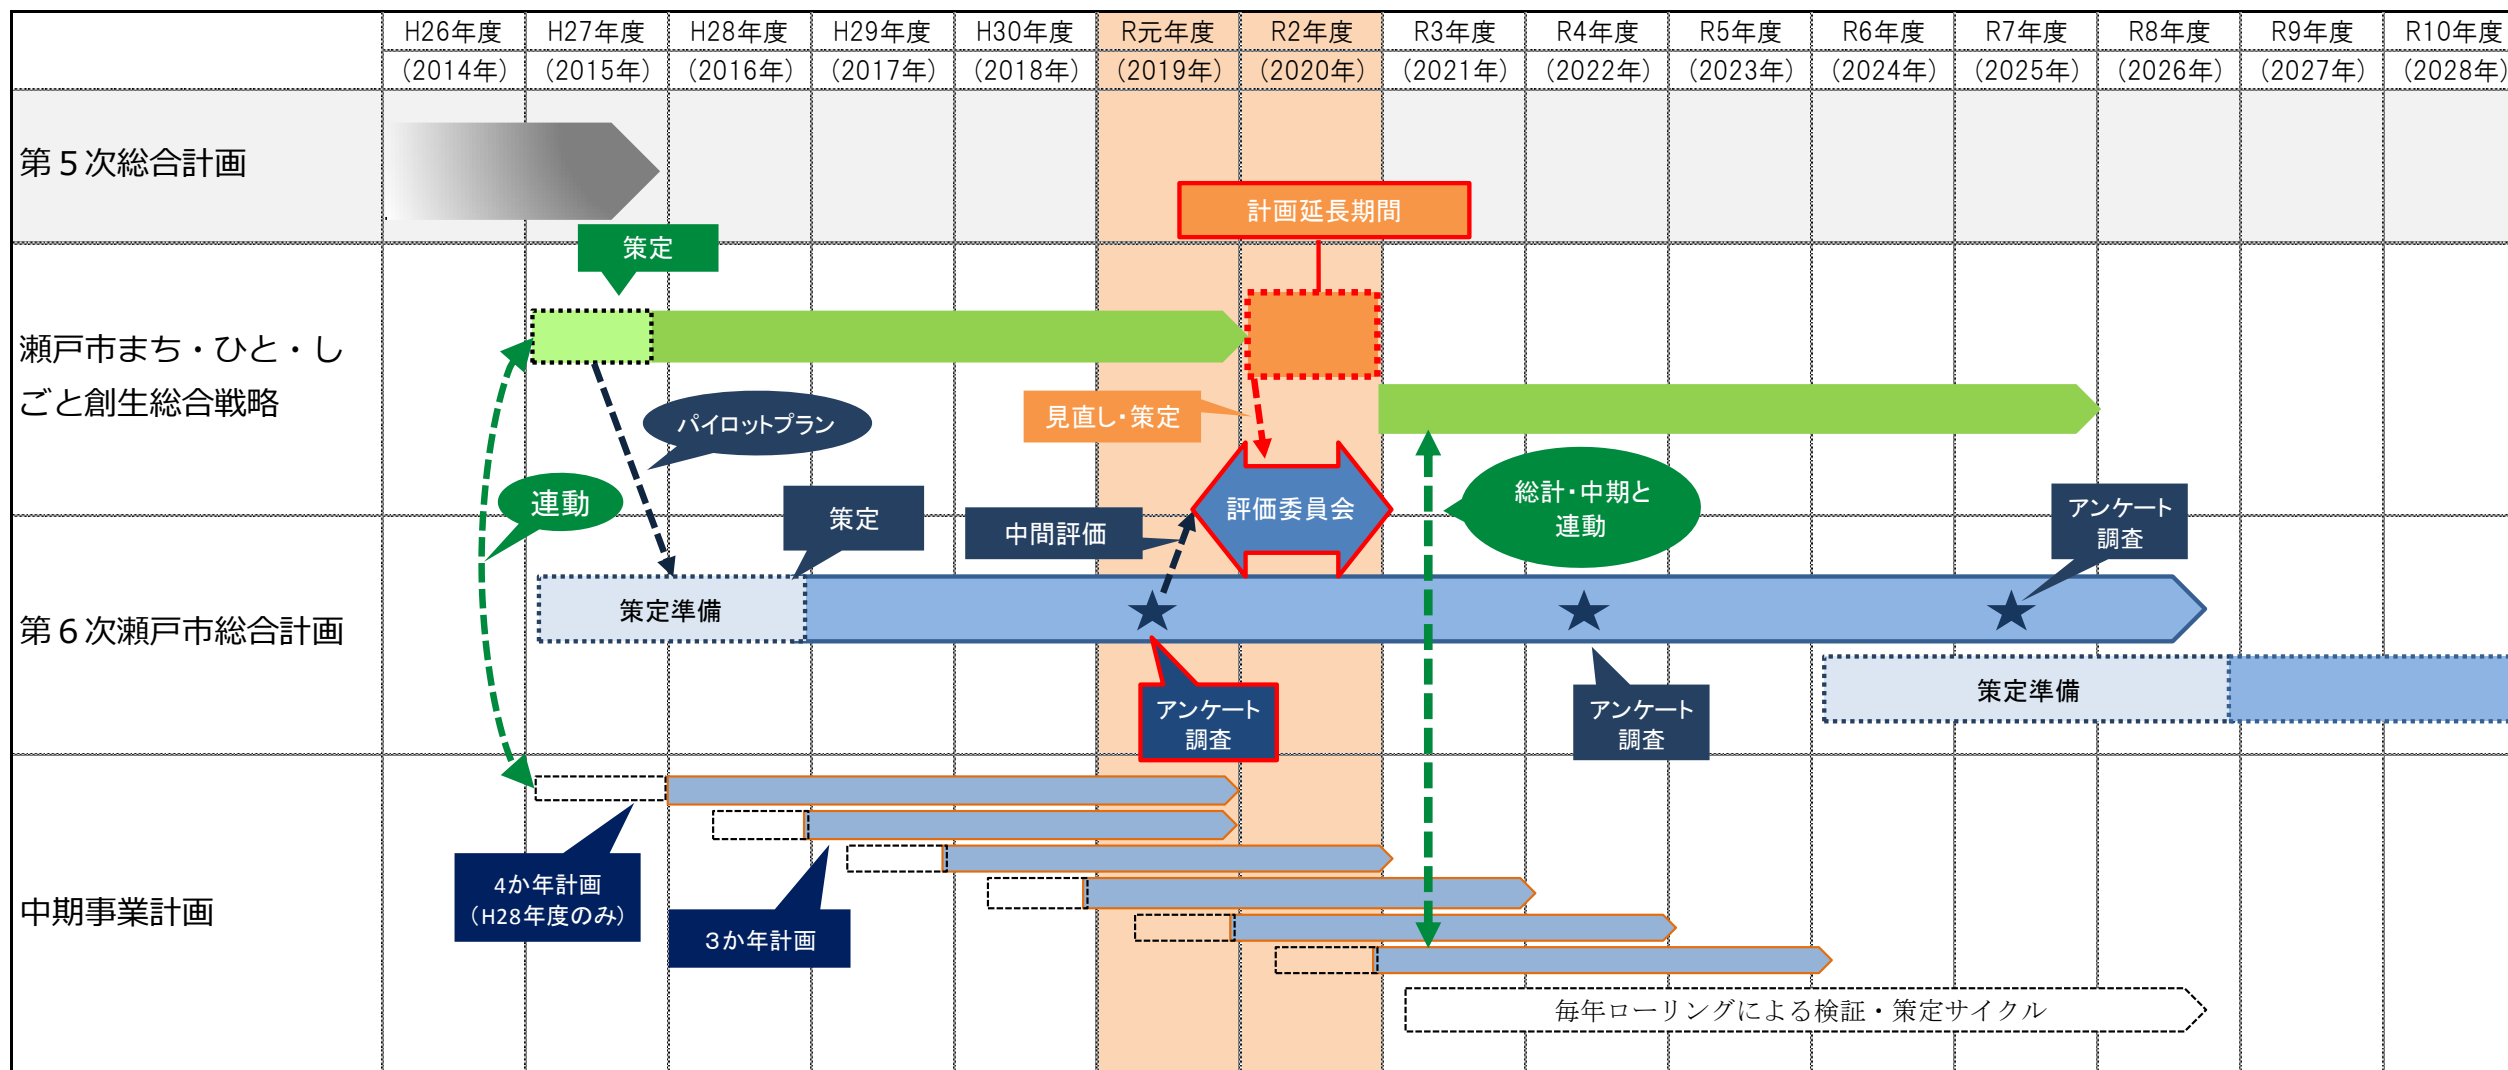

# 第6次瀬戸市総合計画の中間評価と瀬戸市まち・ひと・しごと創生総合戦略の見直しの関連性について

## スケジュール

第6次瀬戸市総合計画の中間評価、瀬戸市まち・ひと・しごと創生総合戦略の見直しを以下のとおり進める。

**令和元年度から令和2年度にかけて、総合計画の中間評価と総合戦略の見直しを行う。**

- 概ねのスケジュール**
- 令和2年2月26日 第6次瀬戸市総合計画の評価委員会の開催
  - 5月～11月(予定) 瀬戸市まち・ひと・しごと創生総合戦略の見直し・策定 (第1回5月、第2回8月、第3回11月)
  - 12月(予定) 第2期瀬戸市まち・ひと・しごと創生総合戦略の公表