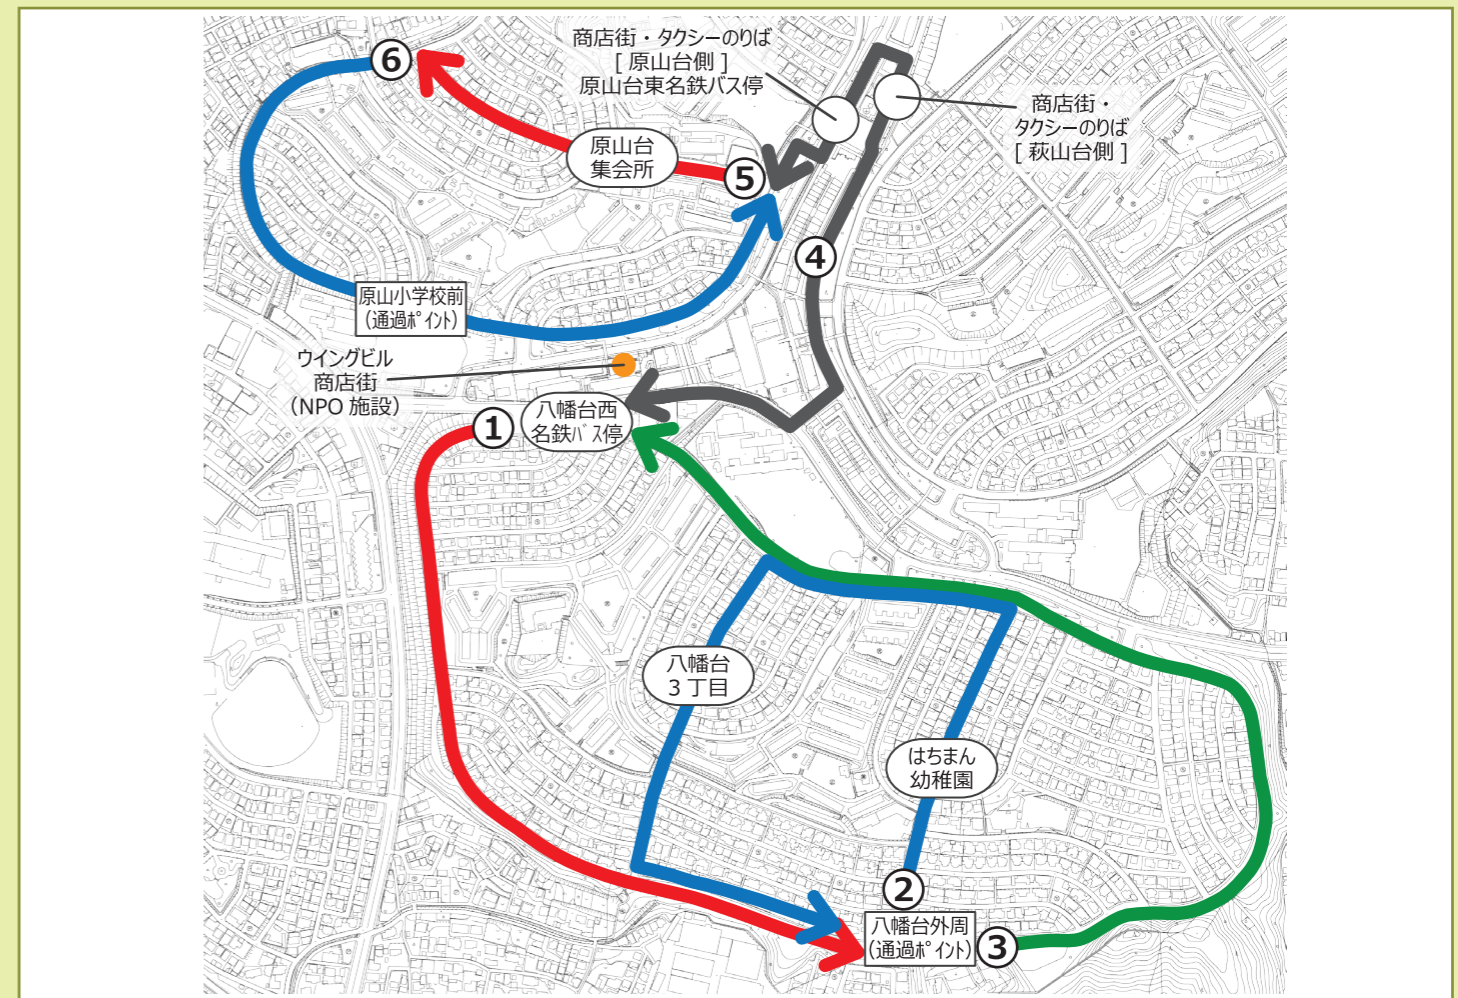

萩山台・原山台北側ルートダイヤ

◆名鉄バス乗り継ぎ

	1便	2便	3便	4便	5便
萩山台循環	せと在宅福祉センター前 名鉄バス停	7:50	9:05	10:10	◆陶生病院発 11:40 着 ◆瀬戸駅前発 13:06 着 11:50 13:20
	光陵中学校前 (通過ポイント)	7:55	9:10	10:15	11:55 13:25
	萩山公民館	7:58	9:13	10:18	11:58 13:28
	ひだまりステーション 8丁目	8:03	9:18	10:23	12:03 13:33
	光陵中学校前 (通過ポイント)	8:06	9:21	10:26	12:06 13:36
	せと在宅福祉センター前 名鉄バス停	8:15	9:30	10:35	12:15 13:45
原山台北側循環	◆陶生病院行 8:26 発 ◆陶生病院行 9:51 発 ◆陶生病院行 10:51 発				
	商店街・タクシーのりば [原山台側] 着	8:20	9:35	10:40	12:20 13:50
	商店街・タクシーのりば [原山台側] 発	8:35	9:45	10:50	◆陶生病院発 12:50 着 ◆陶生病院発 14:20 着 12:55 14:25
	7丁目児童公園前 (通過ポイント)	8:38	9:48	10:53	12:58 14:28
	原山台集会所	8:41	9:51	10:56	13:01 14:31
	原山台東 名鉄バス停	8:45	9:55	11:00	13:05 14:35
	◆瀬戸駅前行 8:49 発 ◆瀬戸駅前行 10:02 発 ◆瀬戸駅前行 11:02 発				

八幡台・原山台南側ルートダイヤ

◆名鉄バス乗り継ぎ

	1便	2便	3便	4便	5便
八幡台循環	八幡台西 名鉄バス停	7:50	9:05	10:10	◆陶生病院発 11:47 着 ◆瀬戸駅前発 13:12 着 11:50 13:20
	八幡台外周* (通過ポイント)	7:55	9:10	10:15	11:55 13:25
	はちまん幼稚園	7:58	9:13	10:18	11:58 13:28
	八幡台3丁目	8:03	9:18	10:23	12:03 13:33
	八幡台外周* (通過ポイント)	8:06	9:21	10:26	12:06 13:36
原山台南側循環	八幡台西 名鉄バス停	8:15	9:30	10:35	12:15 13:45
	◆陶生病院行 8:22 発 ◆陶生病院行 9:47 発 ◆陶生病院行 10:47 発				
	商店街・タクシーのりば [萩山台側] 着	8:20	9:35	10:40	12:20 13:50
	商店街・タクシーのりば [萩山台側] 発	8:30	9:40	10:45	12:50 14:20
	商店街・タクシーのりば [原山台側]	8:35	9:45	10:50	◆陶生病院発 12:50 着 ◆陶生病院発 14:20 着 12:55 14:25
	原山台集会所	8:37	9:47	10:52	12:57 14:27
原山台南側循環	原山小学校前 (通過ポイント)	8:40	9:50	10:55	13:00 14:30
	原山台東 名鉄バス停	8:45	9:55	11:00	13:05 14:35
	◆瀬戸駅前行 8:49 発 ◆瀬戸駅前行 10:02 発 ◆瀬戸駅前行 11:02 発				
商店街・タクシーのりば [萩山台側]	8:47	9:57	11:02	13:07 14:37	

○ 住民バス バス停 □ 通過目安時刻がある地点

* 八幡台外周とは、7丁目と8丁目を分ける道路の交差点付近です