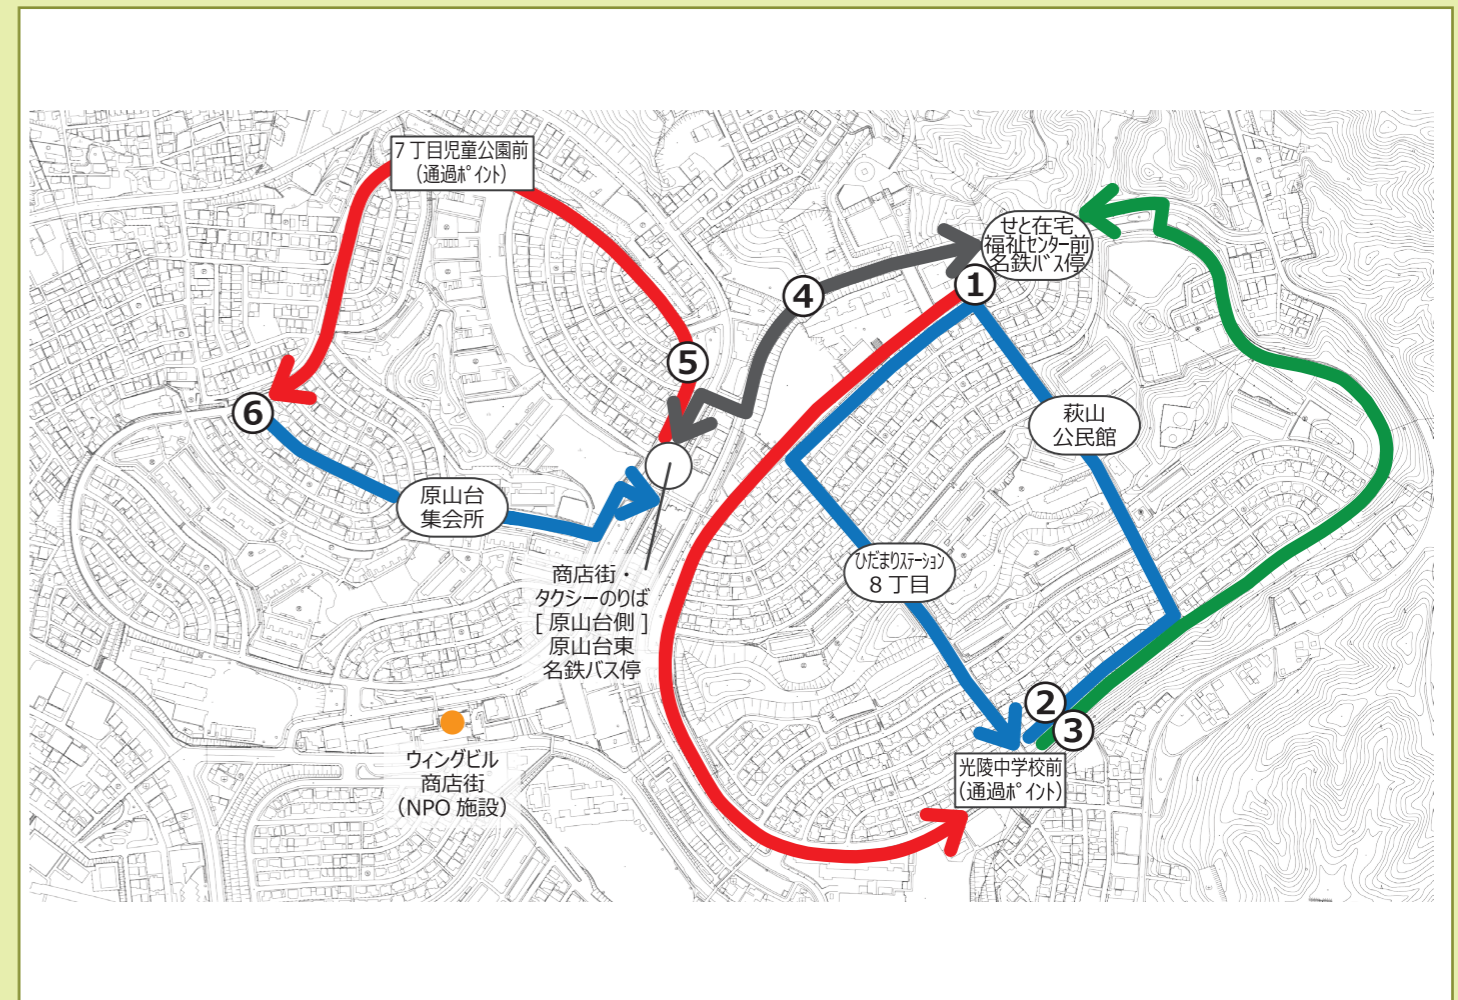

萩山台・原山台北側ルートダイヤ

◆名鉄バス乗り継ぎ

	1便	2便	3便	4便	5便
萩山台循環	せと在宅福祉センター前 名鉄バス停	7:50	9:05	10:10	◆陶生病院発 11:40 着 ◆瀬戸駅前発 13:06 着 11:50 13:20
	光陵中学校前 (通過ポイント)	7:55	9:10	10:15	11:55 13:25
	萩山公民館	7:58	9:13	10:18	11:58 13:28
	ひだまりステーション 8丁目	8:03	9:18	10:23	12:03 13:33
	光陵中学校前 (通過ポイント)	8:06	9:21	10:26	12:06 13:36
	せと在宅福祉センター前 名鉄バス停	8:15	9:30	10:35	12:15 13:45
原山台北側循環	◆陶生病院行 8:26 発 ◆陶生病院行 9:51 発 ◆陶生病院行 10:51 発				
	商店街・タクシーのりば [原山台側] 着	8:20	9:35	10:40	12:20 13:50
	商店街・タクシーのりば [原山台側] 発	8:35	9:45	10:50	◆陶生病院発 12:50 着 ◆陶生病院発 14:20 着 12:55 14:25
	7丁目児童公園前 (通過ポイント)	8:38	9:48	10:53	12:58 14:28
	原山台集会所	8:41	9:51	10:56	13:01 14:31
	原山台東 名鉄バス停	8:45	9:55	11:00	13:05 14:35
	◆瀬戸駅前行 8:49 発 ◆瀬戸駅前行 10:02 発 ◆瀬戸駅前行 11:02 発				

八幡台・原山台南側ルートダイヤ

◆名鉄バス乗り継ぎ

	1便	2便	3便	4便	5便
八幡台循環	八幡台西 名鉄バス停	7:50	9:05	10:10	◆陶生病院発 11:47 着 ◆瀬戸駅前発 13:12 着 11:50 13:20
	八幡台外周* (通過ポイント)	7:55	9:10	10:15	11:55 13:25
	はちまん幼稚園	7:58	9:13	10:18	11:58 13:28
	八幡台3丁目	8:03	9:18	10:23	12:03 13:33
	八幡台外周* (通過ポイント)	8:06	9:21	10:26	12:06 13:36
原山台南側循環	八幡台西 名鉄バス停	8:15	9:30	10:35	12:15 13:45
	◆陶生病院行 8:22 発 ◆陶生病院行 9:47 発 ◆陶生病院行 10:47 発				
	商店街・タクシーのりば [萩山台側] 着	8:20	9:35	10:40	12:20 13:50
	商店街・タクシーのりば [萩山台側] 発	8:30	9:40	10:45	12:50 14:20
	商店街・タクシーのりば [原山台側]	8:35	9:45	10:50	◆陶生病院発 12:50 着 ◆陶生病院発 14:20 着 12:55 14:25
	原山台集会所	8:37	9:47	10:52	12:57 14:27
原山台南側循環	原山小学校前 (通過ポイント)	8:40	9:50	10:55	13:00 14:30
	原山台東 名鉄バス停	8:45	9:55	11:00	13:05 14:35
	◆瀬戸駅前行 8:49 発 ◆瀬戸駅前行 10:02 発 ◆瀬戸駅前行 11:02 発				
商店街・タクシーのりば [萩山台側]	8:47	9:57	11:02	13:07 14:37	

○ 住民バス バス停 □ 通過目安時刻がある地点

* 八幡台外周とは、7丁目と8丁目を分ける道路の交差点付近です