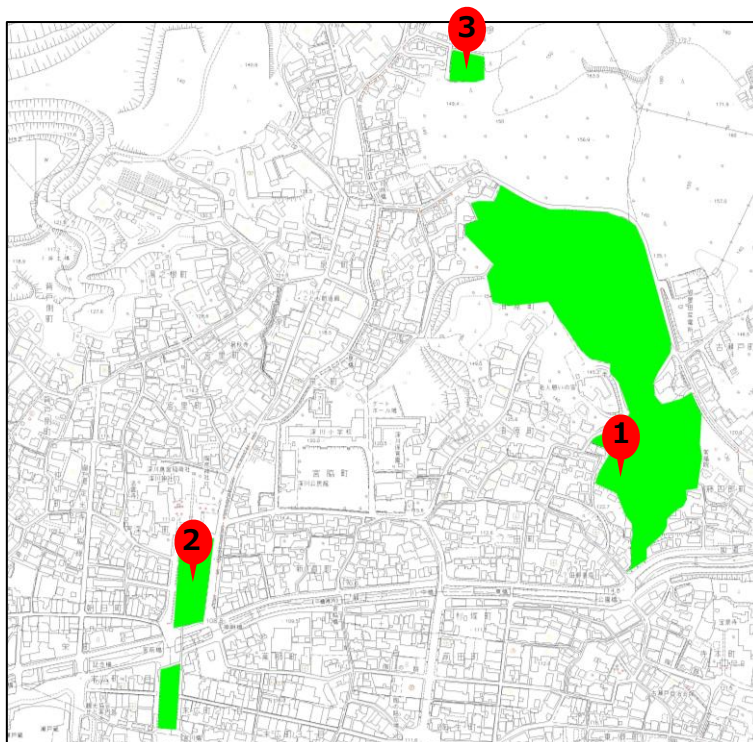

平成 29 年度～令和 3 年度 都市公園の整備実績

(深川連区)

深川連区内の遊具更新箇所

1. 陶祖公園
2. 宮前公園
3. 印所公園

【安全で魅力のある都市公園の整備（防災・安全）】

瀬戸市では、市民が安全で安心して利用できるとともに、市民の交流する場となるような都市公園づくりを目標に、定期的な点検、遊具や施設（ベンチ・園路等）の更新を行っています。

(令和 5 年 3 月)

1. 事業の概要