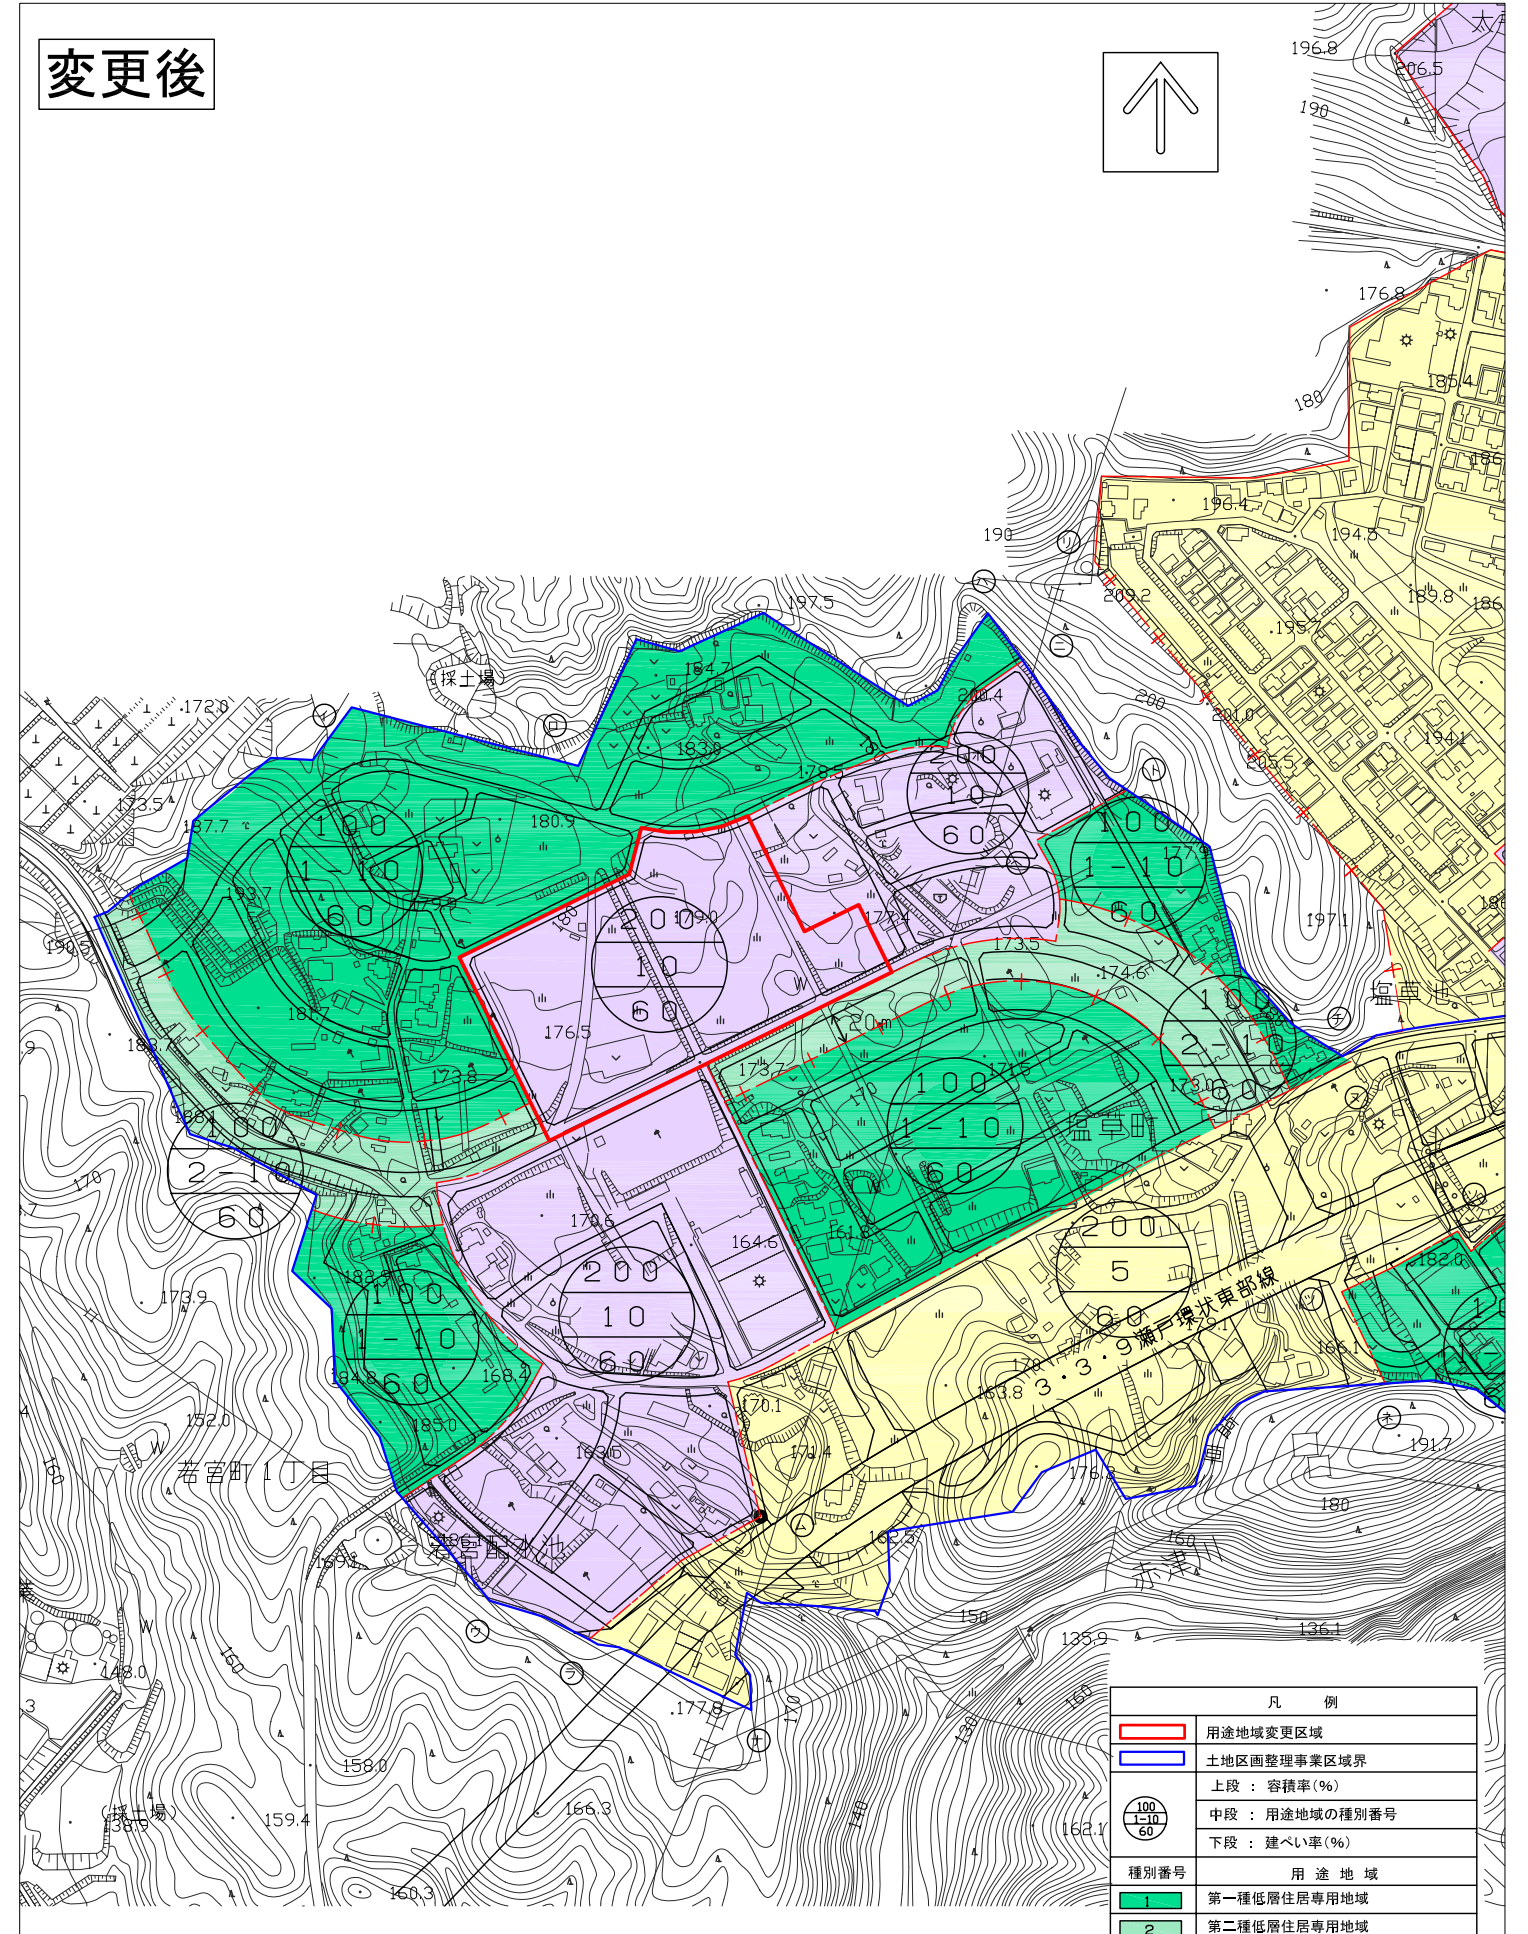

变更前

S=1:5,000

0m 50m 100m 200m

变更后

S=1:5,000

0m 50m 100m 200m