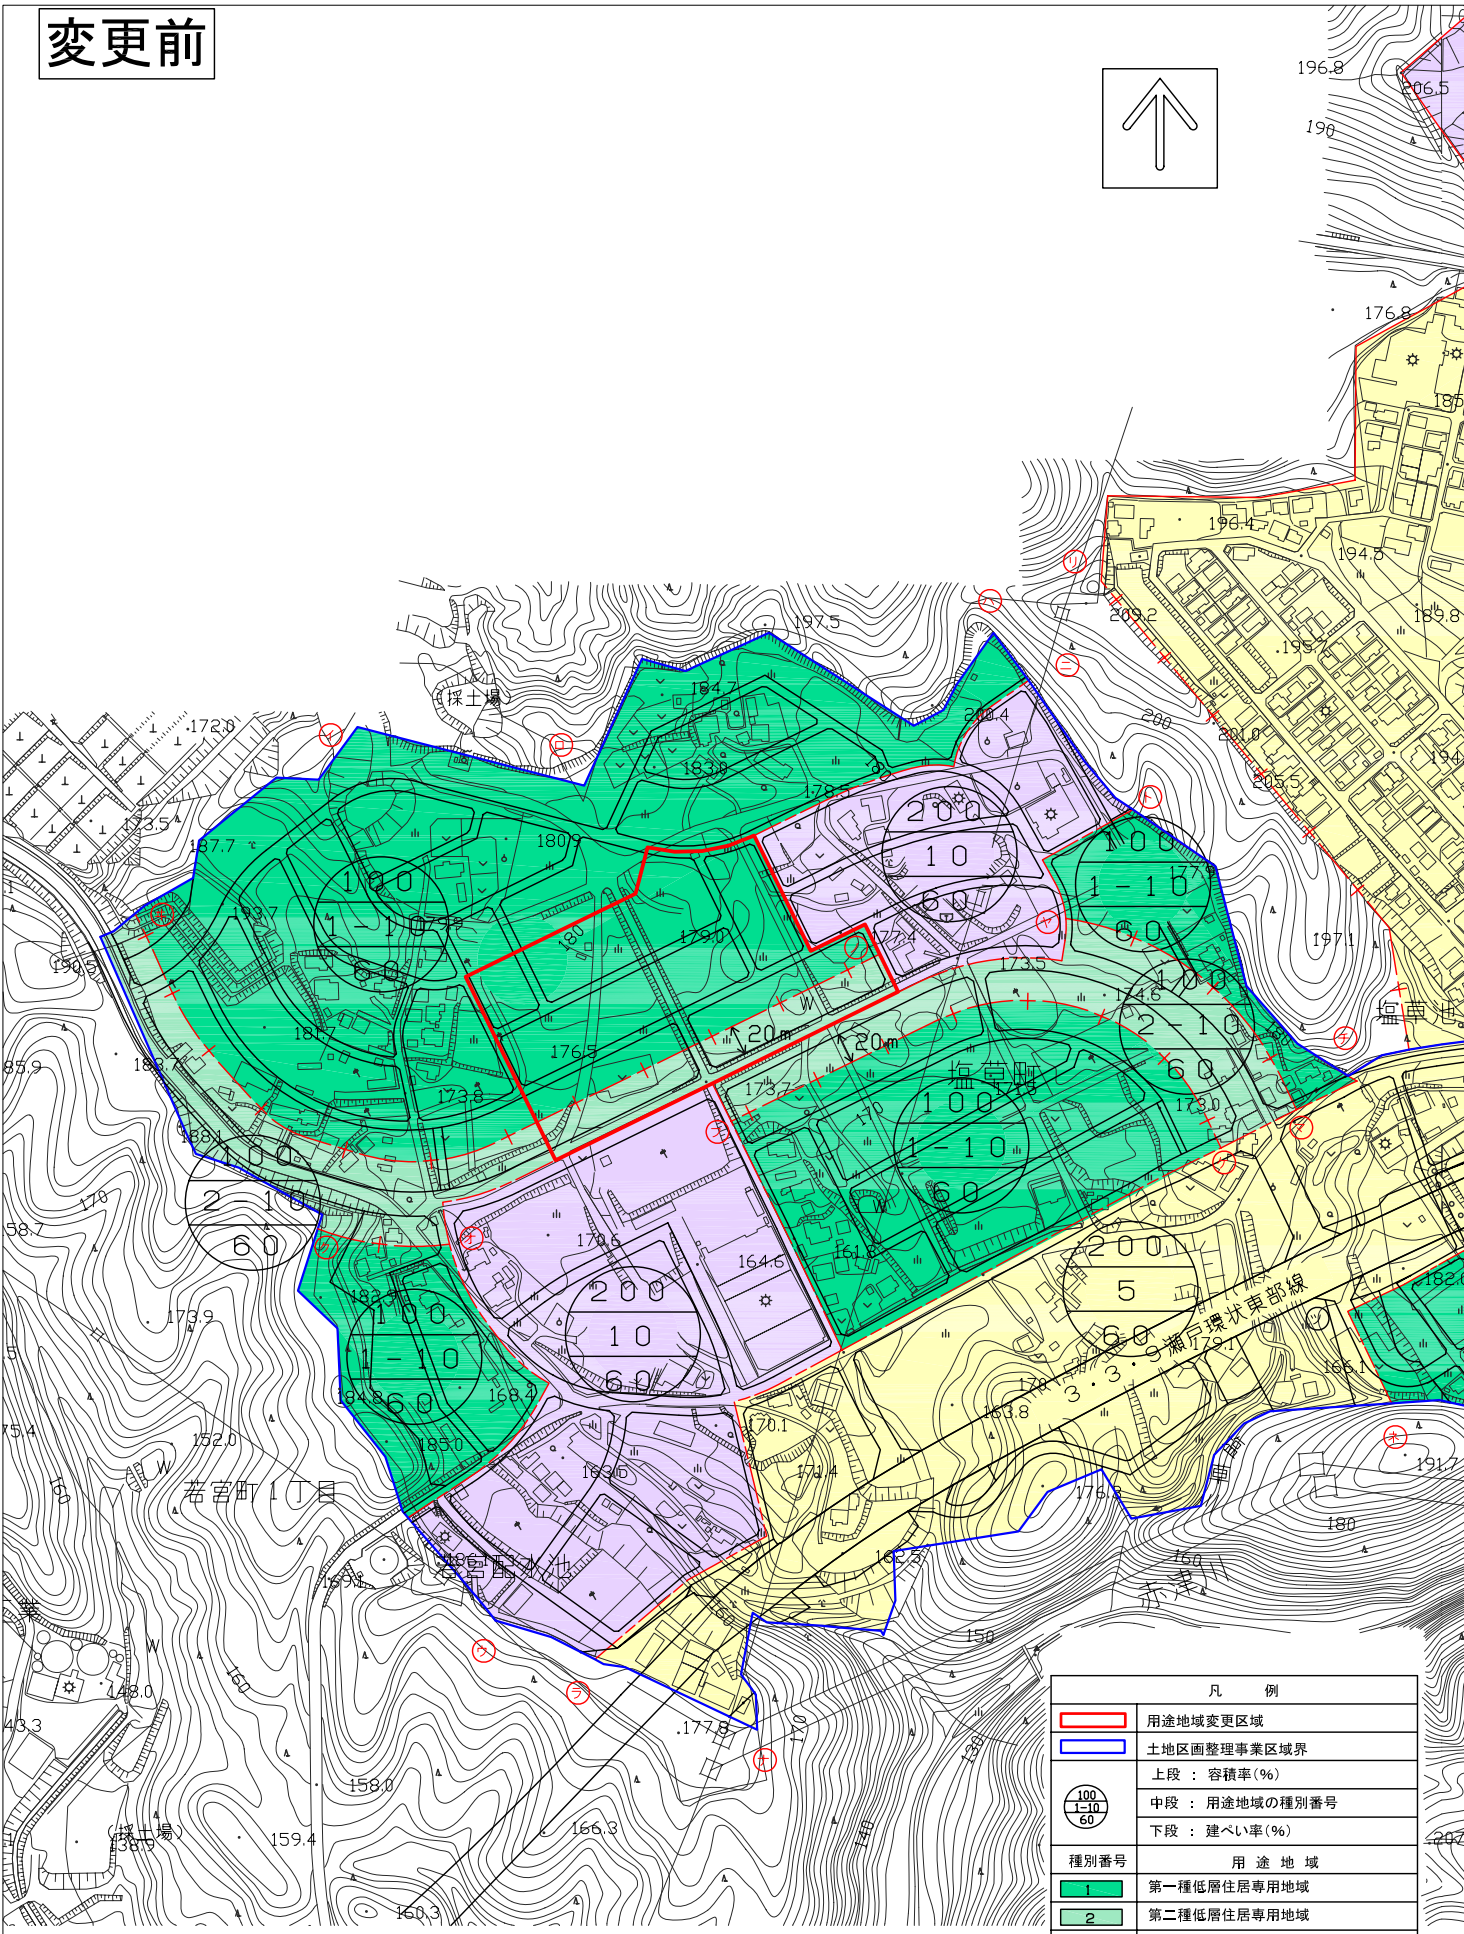

变更前

S=1:5,000

0m 50m 100m 200m

变更后

S=1:5,000

0m 50m 100m 200m