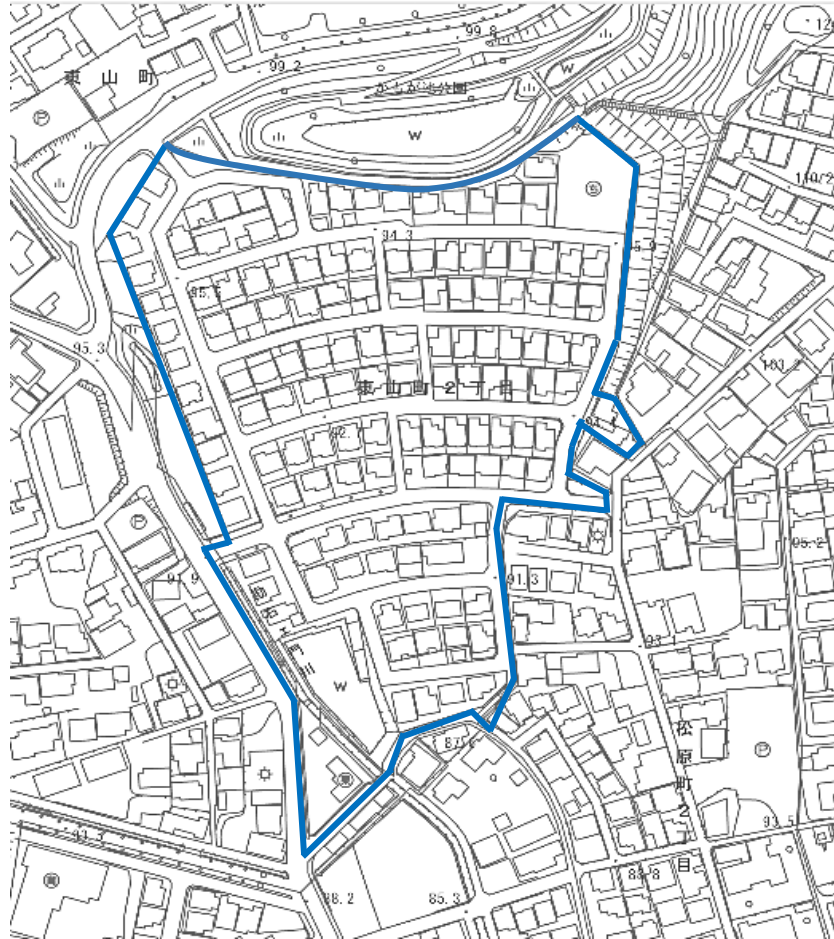

< 建築協定—ガーデンヒルズ瀬戸東山—

(東山町、松原町、山手町) >

注) コモンフィールドみずの坂Ⅰ : みずの坂5丁目 (南側)

コモンフィールドみずの坂Ⅱ : 北みずの坂1丁目 (北側)

< 建築協定—コモンフィールドみずの坂Ⅰ・Ⅱ—

(みずの坂5丁目・北みずの坂1丁目) >