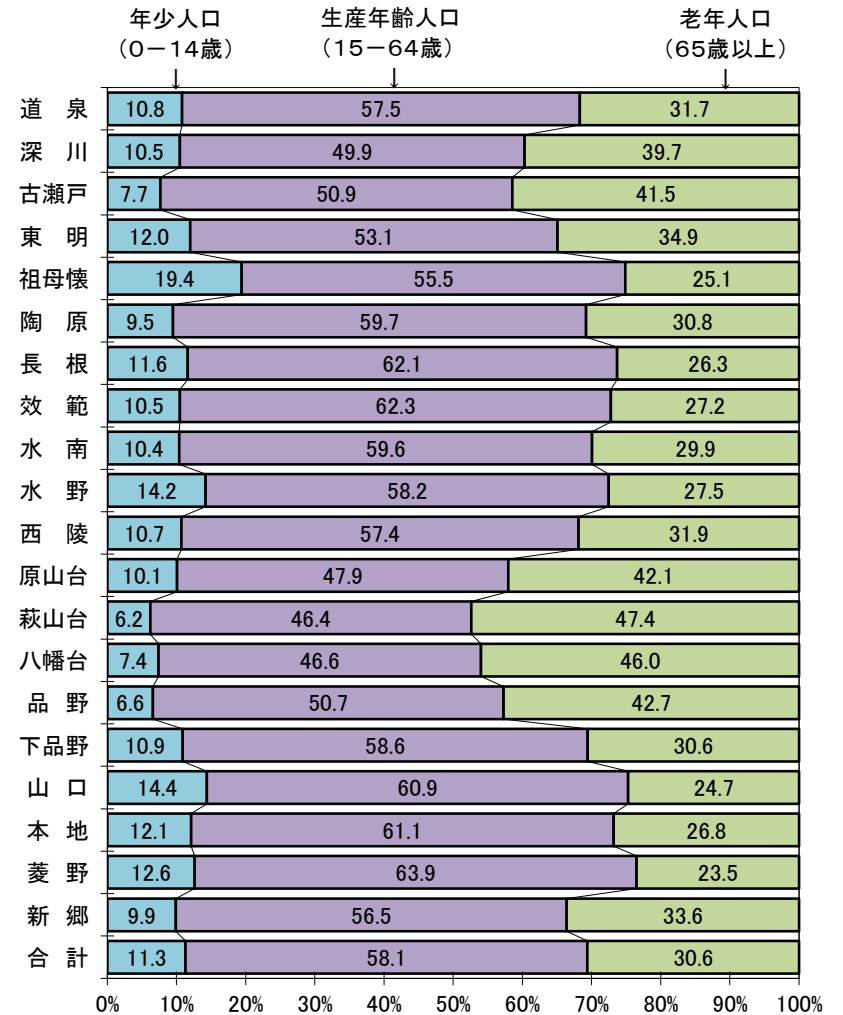

7 年齢3区分別人口の構成比【連区別】

* 構成比の合計は、四捨五入の関係で一致しない場合があります。