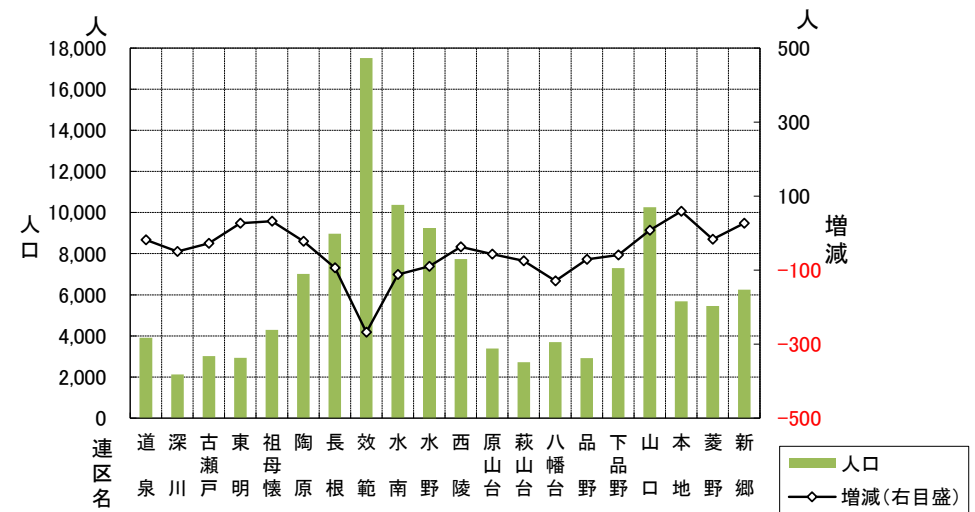

生産年齢人口(15～64歳)の割合は58.1%で前年を0.1%上回りました。生産年齢人口の割合が最も高い連区は菱野連区(63.9%)で、効範連区(62.3%)、長根連区(62.1%)と続いています。最も低い連区は萩山台連区(46.4%)で、八幡台連区(46.6%)、原山台連区(47.9%)と続いています。

老年人口(65歳以上)の割合は30.6%となり、前年を0.2ポイント上回りました。老年人口の割合が最も高い連区は萩山台連区(47.4%)で、八幡台連区(46.0%)、品野連区(42.7%)と続いています。老年人口(65歳以上)の割合が40%を超えた連区は5連区ありました。最も低い連区は菱野連区(23.5%)で、山口連区(24.7%)、祖母懐連区(25.1%)と続いています。

※結果表等における構成比は、四捨五入した関係で一致しない場合があります。

※この冊子及び「連区別・年齢(各歳)別・男女別人口」は、瀬戸市ホームページに掲載されています。

令和8年4月 瀬戸市 企画部 政策推進課

1 人口推移及び増減

単位:人

| 年月日 | R2.4.1 | R3.4.1 | R4.4.1 | R5.4.1 | R6.4.1 | R7.4.1 | R8.4.1 |
|---------|---------|---------|---------|---------|---------|---------|---------|
| 総人口 | 129,410 | 129,096 | 128,470 | 127,882 | 126,903 | 125,786 | 124,812 |
| 増減 | ▲ 140 | ▲ 314 | ▲ 626 | ▲ 588 | ▲ 979 | ▲ 1,117 | ▲ 974 |
| 対前年比(%) | 99.9 | 99.8 | 99.5 | 99.5 | 99.2 | 99.1 | 99.2 |

2 人口推移及び増減【連区別】

単位:人

| 連区名 | R6.4.1 | R7.4.1 | R8.4.1 | 増減 | 対前年比(%) |
|-----|---------|---------|---------|-------|---------|
| 道 泉 | 3,935 | 3,922 | 3,904 | ▲ 18 | 99.5 |
| 深 川 | 2,208 | 2,176 | 2,126 | ▲ 50 | 97.7 |
| 古瀬戸 | 3,110 | 3,046 | 3,018 | ▲ 28 | 99.1 |
| 東 明 | 2,937 | 2,912 | 2,939 | 27 | 100.9 |
| 祖母懐 | 4,197 | 4,263 | 4,295 | 32 | 100.8 |
| 陶 原 | 7,226 | 7,040 | 7,018 | ▲ 22 | 99.7 |
| 長 根 | 9,212 | 9,066 | 8,972 | ▲ 94 | 99.0 |
| 效 範 | 17,957 | 17,777 | 17,509 | ▲ 268 | 98.5 |
| 水 南 | 10,562 | 10,481 | 10,369 | ▲ 112 | 98.9 |
| 水 野 | 9,404 | 9,344 | 9,254 | ▲ 90 | 99.0 |
| 西 陵 | 7,798 | 7,771 | 7,734 | ▲ 37 | 99.5 |
| 原山台 | 3,535 | 3,440 | 3,383 | ▲ 57 | 98.3 |
| 萩山台 | 2,925 | 2,801 | 2,726 | ▲ 75 | 97.3 |
| 八幡台 | 3,940 | 3,825 | 3,696 | ▲ 129 | 96.6 |
| 品 野 | 3,044 | 2,991 | 2,920 | ▲ 71 | 97.6 |
| 下品野 | 7,418 | 7,360 | 7,301 | ▲ 59 | 99.2 |
| 山 口 | 10,195 | 10,256 | 10,264 | 8 | 100.1 |
| 本 地 | 5,645 | 5,622 | 5,681 | 59 | 101.0 |
| 菱 野 | 5,451 | 5,475 | 5,458 | ▲ 17 | 99.7 |
| 新 郷 | 6,204 | 6,218 | 6,245 | 27 | 100.4 |
| 合 計 | 126,903 | 125,786 | 124,812 | ▲ 974 | 99.2 |