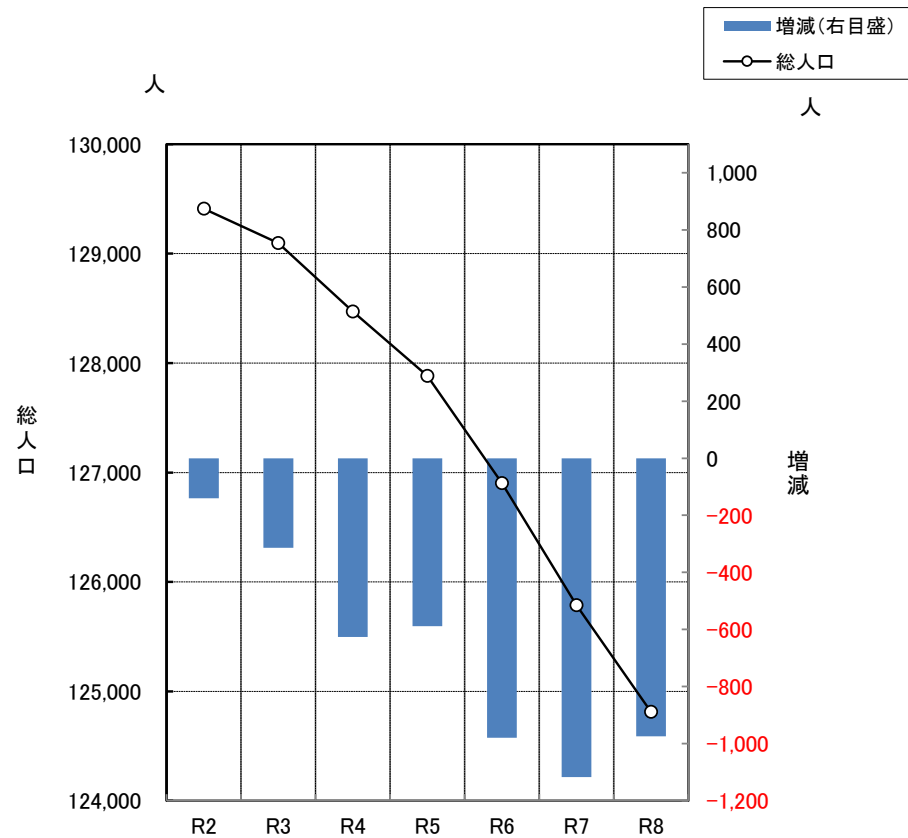

生産年齢人口(15～64歳)の割合は58.1%で前年を0.1%上回りました。生産年齢人口の割合が最も高い連区は菱野連区(63.9%)で、効範連区(62.3%)、長根連区(62.1%)と続いています。最も低い連区は萩山台連区(46.4%)で、八幡台連区(46.6%)、原山台連区(47.9%)と続いています。

老年人口(65歳以上)の割合は30.6%となり、前年を0.2ポイント上回りました。老年人口の割合が最も高い連区は萩山台連区(47.4%)で、八幡台連区(46.0%)、品野連区(42.7%)と続いています。老年人口(65歳以上)の割合が40%を超えた連区は5連区ありました。最も低い連区は菱野連区(23.5%)で、山口連区(24.7%)、祖母懐連区(25.1%)と続いています。

※結果表等における構成比は、四捨五入した関係で一致しない場合があります。

※この冊子及び「連区別・年齢(各歳)別・男女別人口」は、瀬戸市ホームページに掲載されています。

令和8年4月 瀬戸市 企画部 政策推進課

1 人口推移及び増減

単位:人

| 年月日 | R2.4.1 | R3.4.1 | R4.4.1 | R5.4.1 | R6.4.1 | R7.4.1 | R8.4.1 |
|---------|---------|---------|---------|---------|---------|---------|---------|
| 総人口 | 129,410 | 129,096 | 128,470 | 127,882 | 126,903 | 125,786 | 124,812 |
| 増減 | ▲ 140 | ▲ 314 | ▲ 626 | ▲ 588 | ▲ 979 | ▲ 1,117 | ▲ 974 |
| 対前年比(%) | 99.9 | 99.8 | 99.5 | 99.5 | 99.2 | 99.1 | 99.2 |