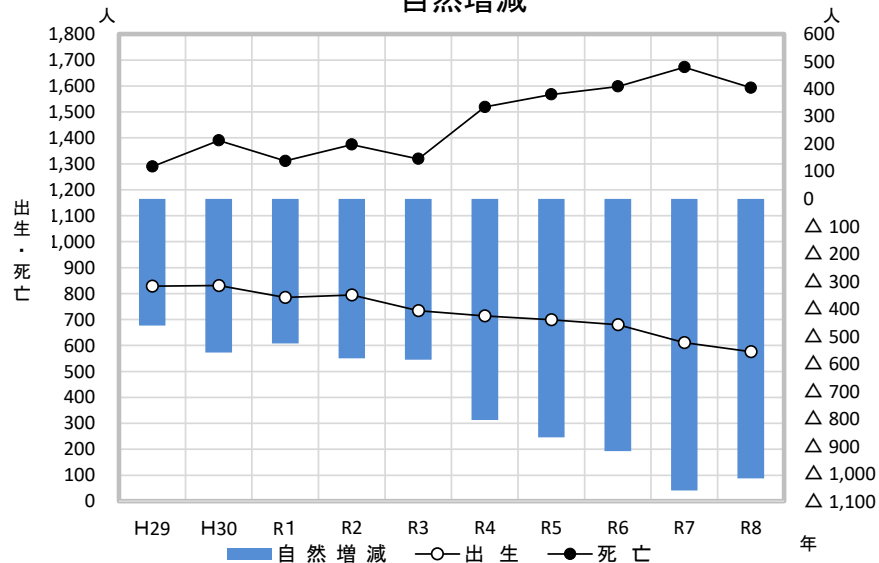

3 自然増減・社会増減

単位:人

年	総人口	自然増減			社会増減					増減計
		出生	死亡	差引	転入	転出	転入 - 転出	※その他 の増減	差引	
H29	130,298	828	1,289	△ 461	3,984	3,962	22	61	83	△ 378
H30	129,900	831	1,390	△ 559	4,424	4,308	116	45	161	△ 398
R1	129,550	785	1,311	△ 526	4,550	4,384	166	10	176	△ 350
R2	129,410	794	1,374	△ 580	4,770	4,393	377	63	440	△ 140
R3	129,096	734	1,319	△ 585	4,132	3,927	205	66	271	△ 314
R4	128,470	714	1,519	△ 805	3,989	3,832	157	22	179	△ 626
R5	127,882	699	1,567	△ 868	4,578	4,328	250	30	280	△ 588
R6	126,903	680	1,598	△ 918	4,230	4,301	△ 71	10	△ 61	△ 979
R7	125,786	611	1,672	△ 1,061	4,097	4,176	△ 79	23	△ 56	△ 1,117
R8	124,812	576	1,593	△ 1,017	4,085	4,046	39	4	43	△ 974

※総人口・・・各年4月1日現在

※出生、死亡、転入、転出、その他の増減は、各年の前年4月1日から当該年3月31日の集計

※その他の増減・・・転出を取り消した者、住所修正など

自然増減