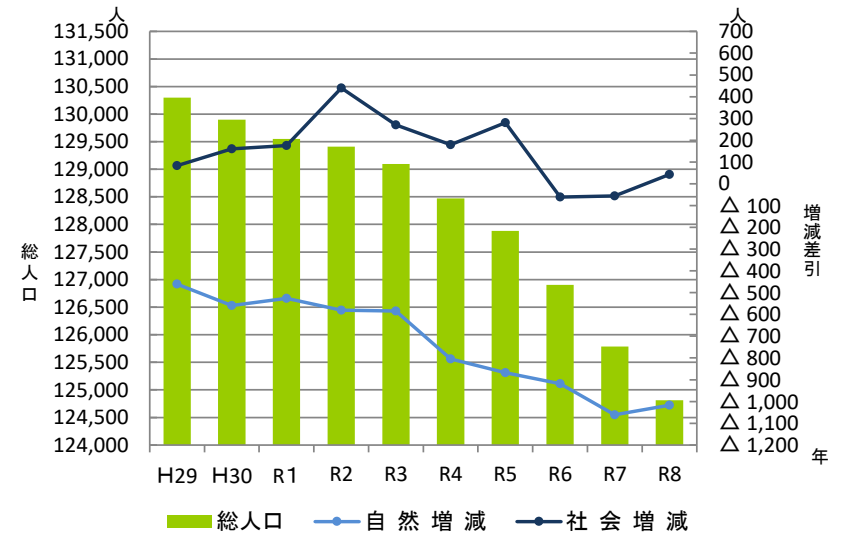

3 自然増減・社会増減

単位:人

年	総人口	自然増減			社会増減					増減計
		出生	死亡	差引	転入	転出	転入 - 転出	※その他 の増減	差引	
H29	130,298	828	1,289	△ 461	3,984	3,962	22	61	83	△ 378
H30	129,900	831	1,390	△ 559	4,424	4,308	116	45	161	△ 398
R1	129,550	785	1,311	△ 526	4,550	4,384	166	10	176	△ 350
R2	129,410	794	1,374	△ 580	4,770	4,393	377	63	440	△ 140
R3	129,096	734	1,319	△ 585	4,132	3,927	205	66	271	△ 314
R4	128,470	714	1,519	△ 805	3,989	3,832	157	22	179	△ 626
R5	127,882	699	1,567	△ 868	4,578	4,328	250	30	280	△ 588
R6	126,903	680	1,598	△ 918	4,230	4,301	△ 71	10	△ 61	△ 979
R7	125,786	611	1,672	△ 1,061	4,097	4,176	△ 79	23	△ 56	△ 1,117
R8	124,812	576	1,593	△ 1,017	4,085	4,046	39	4	43	△ 974

※総人口・・・各年4月1日現在

※出生、死亡、転入、転出、その他の増減は、各年の前年4月1日から当該年3月31日の集計

※その他の増減・・・転出を取り消した者、住所修正など