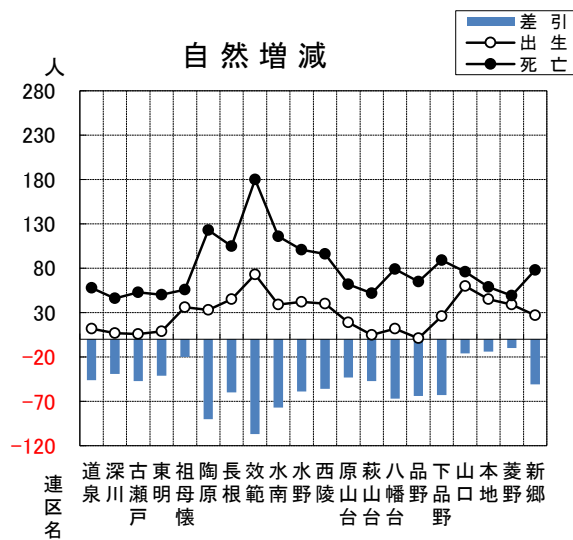

4 自然増減・社会増減・市内転居【連区別】

R7. 4. 1 ~ R8. 3. 31

単位:人

連区名	自然増減			社会増減					市内転居			増減計
	出生	死亡	差引	転入	転出	転入-転出	※その他の増減	差引	転居増	転居減	差引	
道 泉	12	58	▲46	112	103	9	0	9	74	55	19	▲18
深 川	7	46	▲39	53	70	▲17	▲1	▲18	56	49	7	▲50
古瀬戸	6	53	▲47	120	94	26	0	26	44	51	▲7	▲28
東 明	9	50	▲41	110	57	53	0	53	52	37	15	27
祖母懐	36	56	▲20	120	91	29	1	30	86	64	22	32
陶 原	33	123	▲90	203	188	15	2	17	145	94	51	▲22
長 根	45	105	▲60	335	345	▲10	1	▲9	162	187	▲25	▲94
效 範	73	180	▲107	389	558	▲169	5	▲164	295	292	3	▲268
水 南	39	116	▲77	300	335	▲35	0	▲35	184	184	0	▲112
水 野	42	101	▲59	185	194	▲9	▲1	▲10	65	86	▲21	▲90
西 陵	40	96	▲56	164	174	▲10	0	▲10	74	45	29	▲37
原山台	19	62	▲43	42	90	▲48	1	▲47	126	93	33	▲57
萩山台	5	52	▲47	39	69	▲30	0	▲30	63	61	2	▲75
八幡台	12	79	▲67	60	75	▲15	▲2	▲17	73	118	▲45	▲129
品 野	1	65	▲64	282	285	▲3	▲1	▲4	58	61	▲3	▲71
下品野	26	89	▲63	288	237	51	▲2	49	141	186	▲45	▲59
山 口	60	76	▲16	503	417	86	▲1	85	192	253	▲61	8
本 地	45	59	▲14	277	220	57	0	57	94	78	16	59
菱 野	39	49	▲10	231	233	▲2	4	2	133	142	▲9	▲17
新 郷	27	78	▲51	272	211	61	▲2	59	116	97	19	27
合 計	576	1,593	▲1,017	4,085	4,046	39	4	43	2,233	2,233	0	▲974

※その他の増減

…転出を取り消した者、国籍取得・喪失者、住所修正など