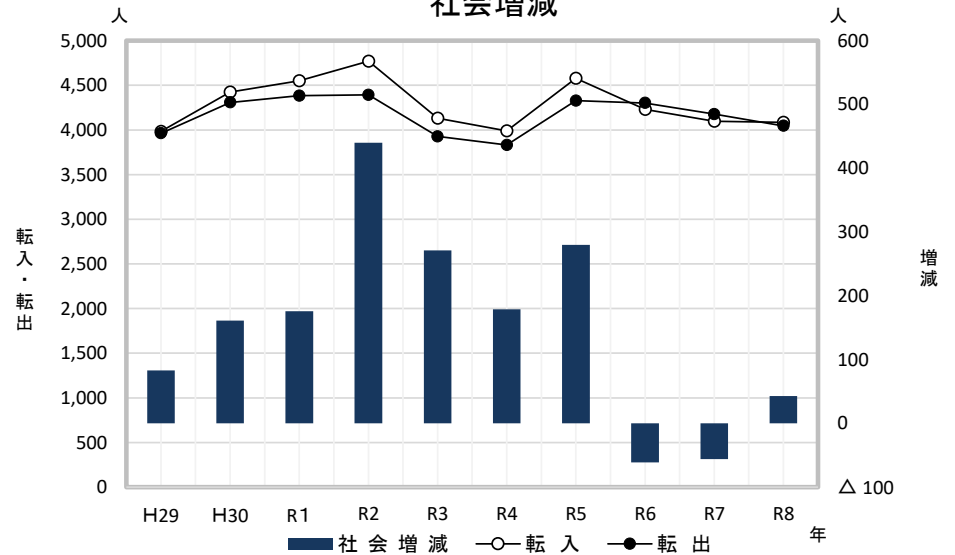

※総人口・・・各年4月1日現在

※出生、死亡、転入、転出、その他の増減は、各年の前年4月1日から当該年3月31日の集計

※その他の増減・・・転出を取り消した者、住所修正など

自然増減

社会増減

4 自然増減・社会増減・市内転居【連区別】

R7. 4. 1 ~ R8. 3. 31

単位:人