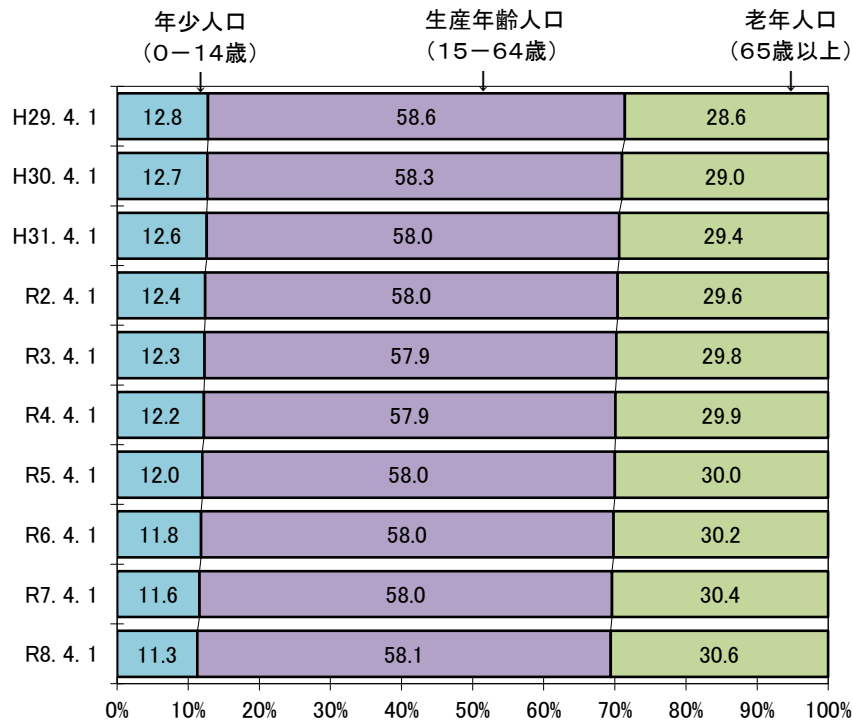

6 年齢3区分別人口の推移及び構成比

単位:人

区分	年少人口 (0-14歳)	生産年齢人口 (15-64歳)	老年人口 (65歳以上)	総人口	構成比(%)		
					年少人口	生産年齢人口	老年人口
H29. 4. 1	16,669	76,315	37,314	130,298	12.8	58.6	28.6
H30. 4. 1	16,511	75,685	37,704	129,900	12.7	58.3	29.0
H31. 4. 1	16,297	75,155	38,098	129,550	12.6	58.0	29.4
R2. 4. 1	16,088	75,027	38,295	129,410	12.4	58.0	29.6
R3. 4. 1	15,873	74,719	38,504	129,096	12.3	57.9	29.8
R4. 4. 1	15,670	74,344	38,456	128,470	12.2	57.9	29.9
R5. 4. 1	15,309	74,225	38,348	127,882	12.0	58.0	30.0
R6. 4. 1	14,931	73,604	38,368	126,903	11.8	58.0	30.2
R7. 4. 1	14,547	73,007	38,232	125,786	11.6	58.0	30.4
R8. 4. 1	14,088	72,555	38,169	124,812	11.3	58.1	30.6