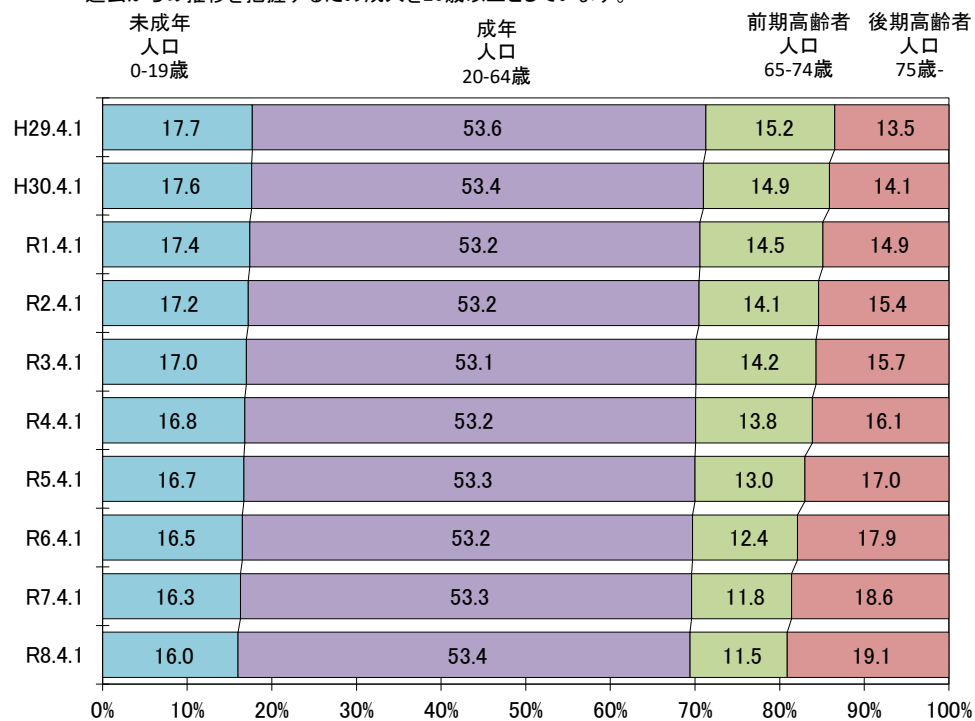

8 年齢4区分別人口の推移及び構成比

単位:人

区分	未成年人口 (0-19歳)	成人 (20-64歳)	前期高齢者 (65-74歳)	後期高齢者 (75歳以上)	総人口	構成比(%)			
						未成年人口	成人人口	前期高齢者人口	後期高齢者人口
H29.4.1	23,105	69,879	19,782	17,532	130,298	17.7	53.6	15.2	13.5
H30.4.1	22,847	69,349	19,344	18,360	129,900	17.6	53.4	14.9	14.1
R1.4.1	22,540	68,912	18,843	19,255	129,550	17.4	53.2	14.5	14.9
R2.4.1	22,261	68,854	18,302	19,993	129,410	17.2	53.2	14.1	15.4
R3.4.1	22,007	68,585	18,271	20,233	129,096	17.0	53.1	14.2	15.7
R4.4.1	21,638	68,376	17,779	20,677	128,470	16.8	53.2	13.8	16.1
R5.4.1	21,332	68,202	16,614	21,734	127,882	16.7	53.3	13.0	17.0
R6.4.1	20,960	67,575	15,705	22,663	126,903	16.5	53.2	12.4	17.9
R7.4.1	20,464	67,090	14,811	23,421	125,786	16.3	53.3	11.8	18.6
R8.4.1	19,996	66,647	14,378	23,791	124,812	16.0	53.4	11.5	19.1

* 過去からの推移を把握するため成人を20歳以上としています。

* 構成比の合計は、四捨五入の関係で一致しない場合があります。