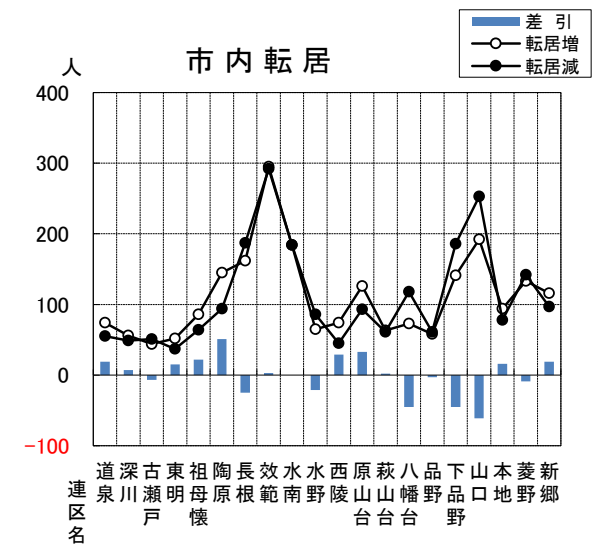

4 自然増減・社会増減・市内転居【連区別】

R7. 4. 1 ~ R8. 3. 31

単位:人

連区名	自然増減			社会増減					市内転居			増減計
	出生	死亡	差引	転入	転出	転入-転出	※その他の増減	差引	転居増	転居減	差引	
道 泉	12	58	▲46	112	103	9	0	9	74	55	19	▲18
深 川	7	46	▲39	53	70	▲17	▲1	▲18	56	49	7	▲50
古瀬戸	6	53	▲47	120	94	26	0	26	44	51	▲7	▲28
東 明	9	50	▲41	110	57	53	0	53	52	37	15	27
祖母懐	36	56	▲20	120	91	29	1	30	86	64	22	32
陶 原	33	123	▲90	203	188	15	2	17	145	94	51	▲22
長 根	45	105	▲60	335	345	▲10	1	▲9	162	187	▲25	▲94
效 範	73	180	▲107	389	558	▲169	5	▲164	295	292	3	▲268
水 南	39	116	▲77	300	335	▲35	0	▲35	184	184	0	▲112
水 野	42	101	▲59	185	194	▲9	▲1	▲10	65	86	▲21	▲90
西 陵	40	96	▲56	164	174	▲10	0	▲10	74	45	29	▲37
原山台	19	62	▲43	42	90	▲48	1	▲47	126	93	33	▲57
萩山台	5	52	▲47	39	69	▲30	0	▲30	63	61	2	▲75
八幡台	12	79	▲67	60	75	▲15	▲2	▲17	73	118	▲45	▲129
品 野	1	65	▲64	282	285	▲3	▲1	▲4	58	61	▲3	▲71
下品野	26	89	▲63	288	237	51	▲2	49	141	186	▲45	▲59
山 口	60	76	▲16	503	417	86	▲1	85	192	253	▲61	8
本 地	45	59	▲14	277	220	57	0	57	94	78	16	59
菱 野	39	49	▲10	231	233	▲2	4	2	133	142	▲9	▲17
新 郷	27	78	▲51	272	211	61	▲2	59	116	97	19	27
合 計	576	1,593	▲1,017	4,085	4,046	39	4	43	2,233	2,233	0	▲974

※その他の増減

…転出を取り消した者、国籍取得・喪失者、住所修正など