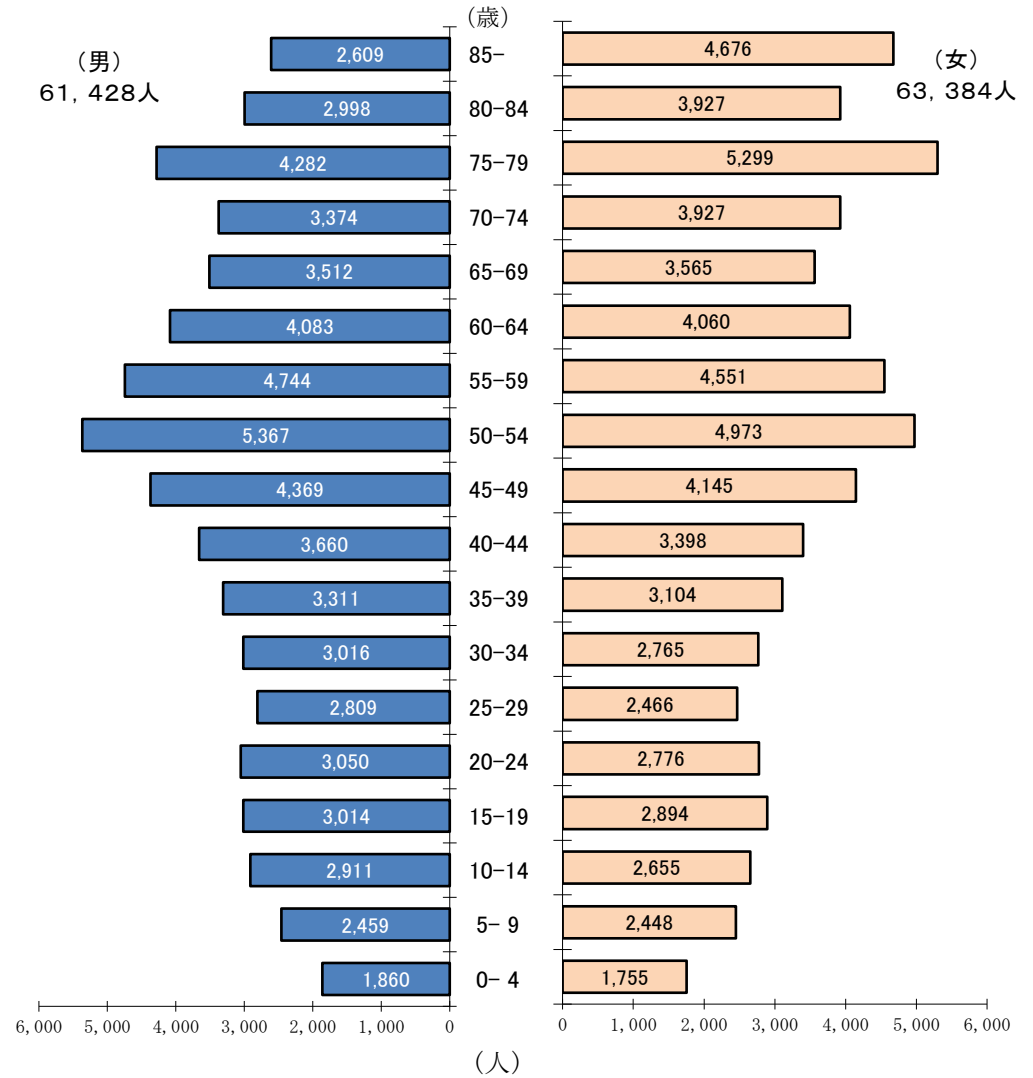

10 5歳階級別人口の推移及び人口ピラミッド

年齢階級 (歳)	R6.4.1			R7.4.1			R8.4.1		
	人	構成比 (%)	対前年比 (%)	人	構成比 (%)	対前年比 (%)	人	構成比 (%)	対前年比 (%)
総数	126,903	100.0	99.7	125,786	100.0	99.1	124,812	100.0	99.2
0～4	4,082	3.2	98.7	3,845	3.1	94.2	3,615	2.9	94.0
5～9	5,173	4.1	98.4	4,988	4.0	96.4	4,907	3.9	98.4
10～14	5,676	4.5	99.0	5,714	4.5	100.7	5,566	4.5	97.4
15～19	6,029	4.8	98.5	5,917	4.7	98.1	5,908	4.7	99.8
20～24	5,845	4.6	100.1	5,772	4.6	98.8	5,826	4.7	100.9
25～29	5,507	4.3	97.1	5,447	4.3	98.9	5,275	4.2	96.8
30～34	5,886	4.6	99.1	5,781	4.6	98.2	5,781	4.6	100.0
35～39	6,593	5.2	96.9	6,496	5.2	98.5	6,415	5.1	98.8
40～44	7,530	5.9	96.1	7,306	5.8	97.0	7,058	5.7	96.6
45～49	9,248	7.3	101.4	8,840	7.0	95.6	8,514	6.8	96.3
50～54	10,481	8.3	102.4	10,555	8.4	100.7	10,340	8.3	98.0
55～59	8,681	6.8	101.6	8,893	7.1	102.4	9,295	7.4	104.5
60～64	7,804	6.1	98.9	8,000	6.4	102.5	8,143	6.5	101.8
65～69	7,081	5.6	90.8	7,070	5.6	99.8	7,077	5.7	100.1
70～74	8,624	6.8	104.5	7,741	6.2	89.8	7,301	5.8	94.3
75～79	8,826	7.0	107.0	9,217	7.3	104.4	9,581	7.7	103.9
80～84	7,279	5.7	101.3	7,360	5.9	101.1	6,925	5.5	94.1
85以上	6,558	5.2	105.6	6,844	5.4	104.4	7,285	5.8	106.4

※ 構成比の合計は、四捨五入の関係で一致しない場合があります。

人口ピラミッド

(総人口：124,812人)