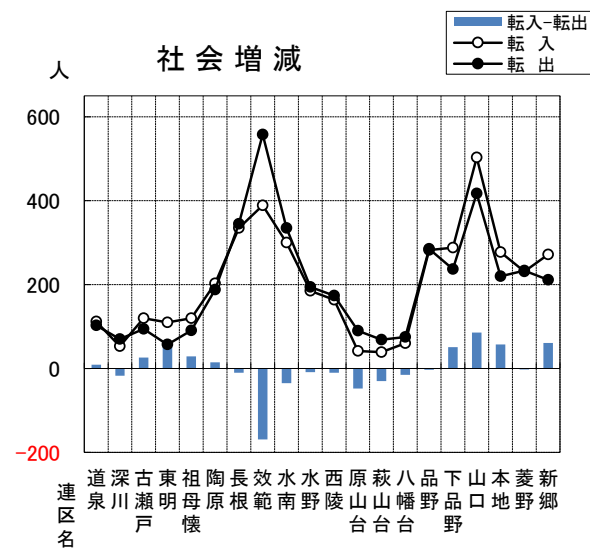

4 自然増減・社会増減・市内転居【連区別】

R7. 4. 1 ~ R8. 3. 31

単位:人

連区名	自然増減			社会増減					市内転居			増減計
	出生	死亡	差引	転入	転出	転入-転出	※その他の増減	差引	転居増	転居減	差引	
道 泉	12	58	▲46	112	103	9	0	9	74	55	19	▲18
深 川	7	46	▲39	53	70	▲17	▲1	▲18	56	49	7	▲50
古瀬戸	6	53	▲47	120	94	26	0	26	44	51	▲7	▲28
東 明	9	50	▲41	110	57	53	0	53	52	37	15	27
祖母懐	36	56	▲20	120	91	29	1	30	86	64	22	32
陶 原	33	123	▲90	203	188	15	2	17	145	94	51	▲22
長 根	45	105	▲60	335	345	▲10	1	▲9	162	187	▲25	▲94
效 範	73	180	▲107	389	558	▲169	5	▲164	295	292	3	▲268
水 南	39	116	▲77	300	335	▲35	0	▲35	184	184	0	▲112
水 野	42	101	▲59	185	194	▲9	▲1	▲10	65	86	▲21	▲90
西 陵	40	96	▲56	164	174	▲10	0	▲10	74	45	29	▲37
原山台	19	62	▲43	42	90	▲48	1	▲47	126	93	33	▲57
萩山台	5	52	▲47	39	69	▲30	0	▲30	63	61	2	▲75
八幡台	12	79	▲67	60	75	▲15	▲2	▲17	73	118	▲45	▲129
品 野	1	65	▲64	282	285	▲3	▲1	▲4	58	61	▲3	▲71
下品野	26	89	▲63	288	237	51	▲2	49	141	186	▲45	▲59
山 口	60	76	▲16	503	417	86	▲1	85	192	253	▲61	8
本 地	45	59	▲14	277	220	57	0	57	94	78	16	59
菱 野	39	49	▲10	231	233	▲2	4	2	133	142	▲9	▲17
新 郷	27	78	▲51	272	211	61	▲2	59	116	97	19	27
合 計	576	1,593	▲1,017	4,085	4,046	39	4	43	2,233	2,233	0	▲974

※その他の増減

…転出を取り消した者、国籍取得・喪失者、住所修正など