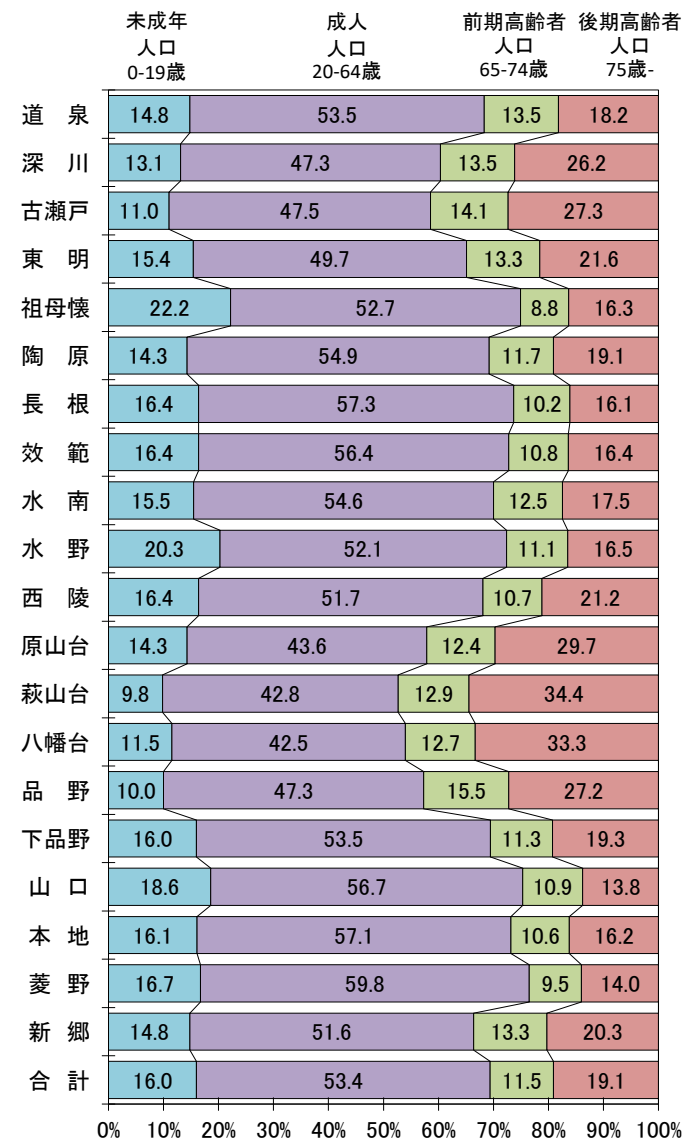

9 年齢4区分別人口の構成比【連区別】

* 構成比の合計は、四捨五入の関係で一致しない場合があります。