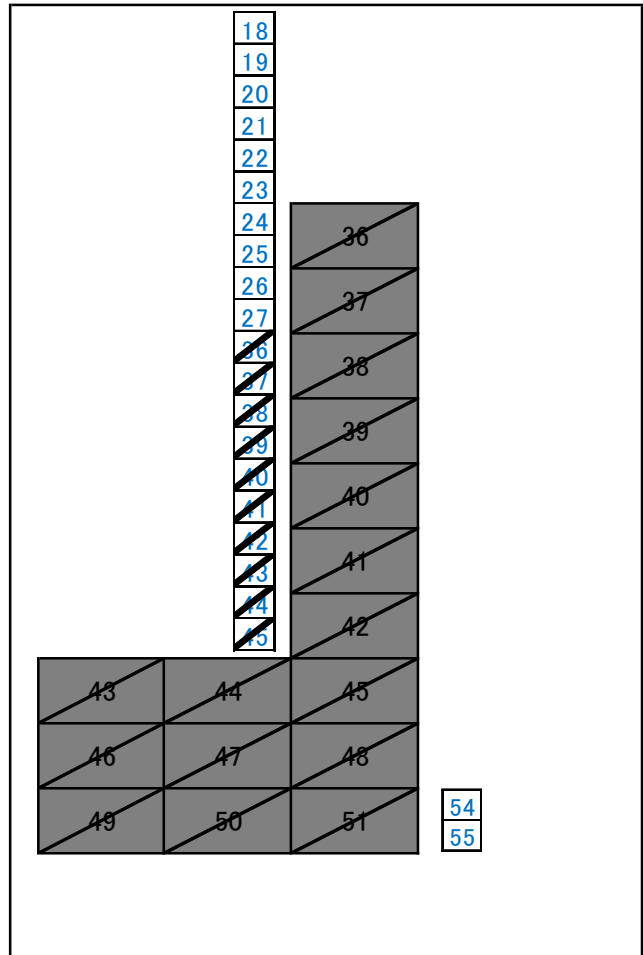

上之山菜園 圃場配置図

北

1	2	3	4	5	6	7
8	9	10	11	12	13	14

南

1~80 = 駐車場

※駐車場は圃場の区画番号と同じ番号をご使用ください。

※区画及び駐車場の位置は目安となります。