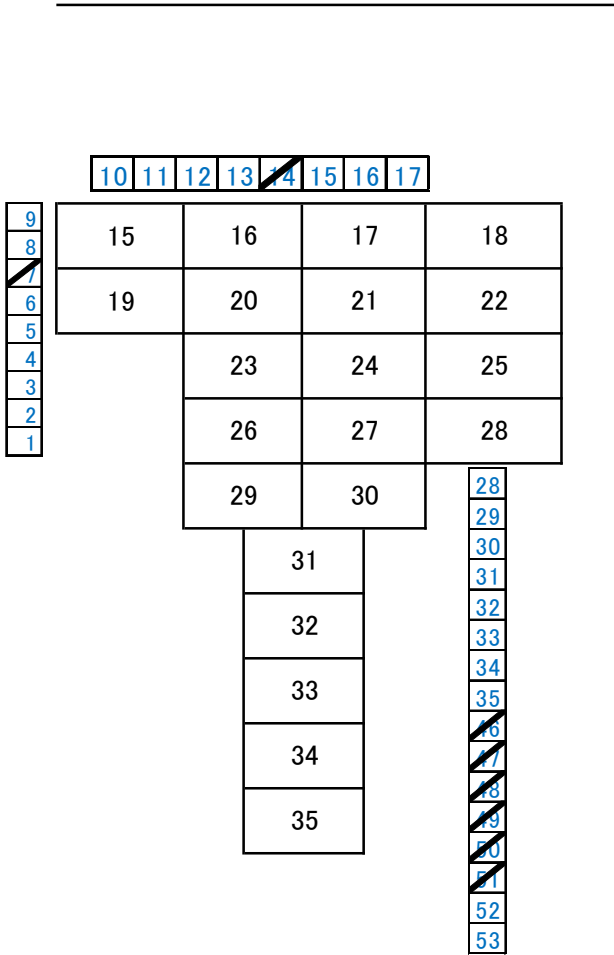

上之山菜園 圃場配置図

北

1	2	3	4	5	6	7
8	9	10	11	12	13	14

南

1~80 = 駐車場

※駐車場は圃場の区画番号と同じ番号をご使用ください。

※区画及び駐車場の位置は目安となります。