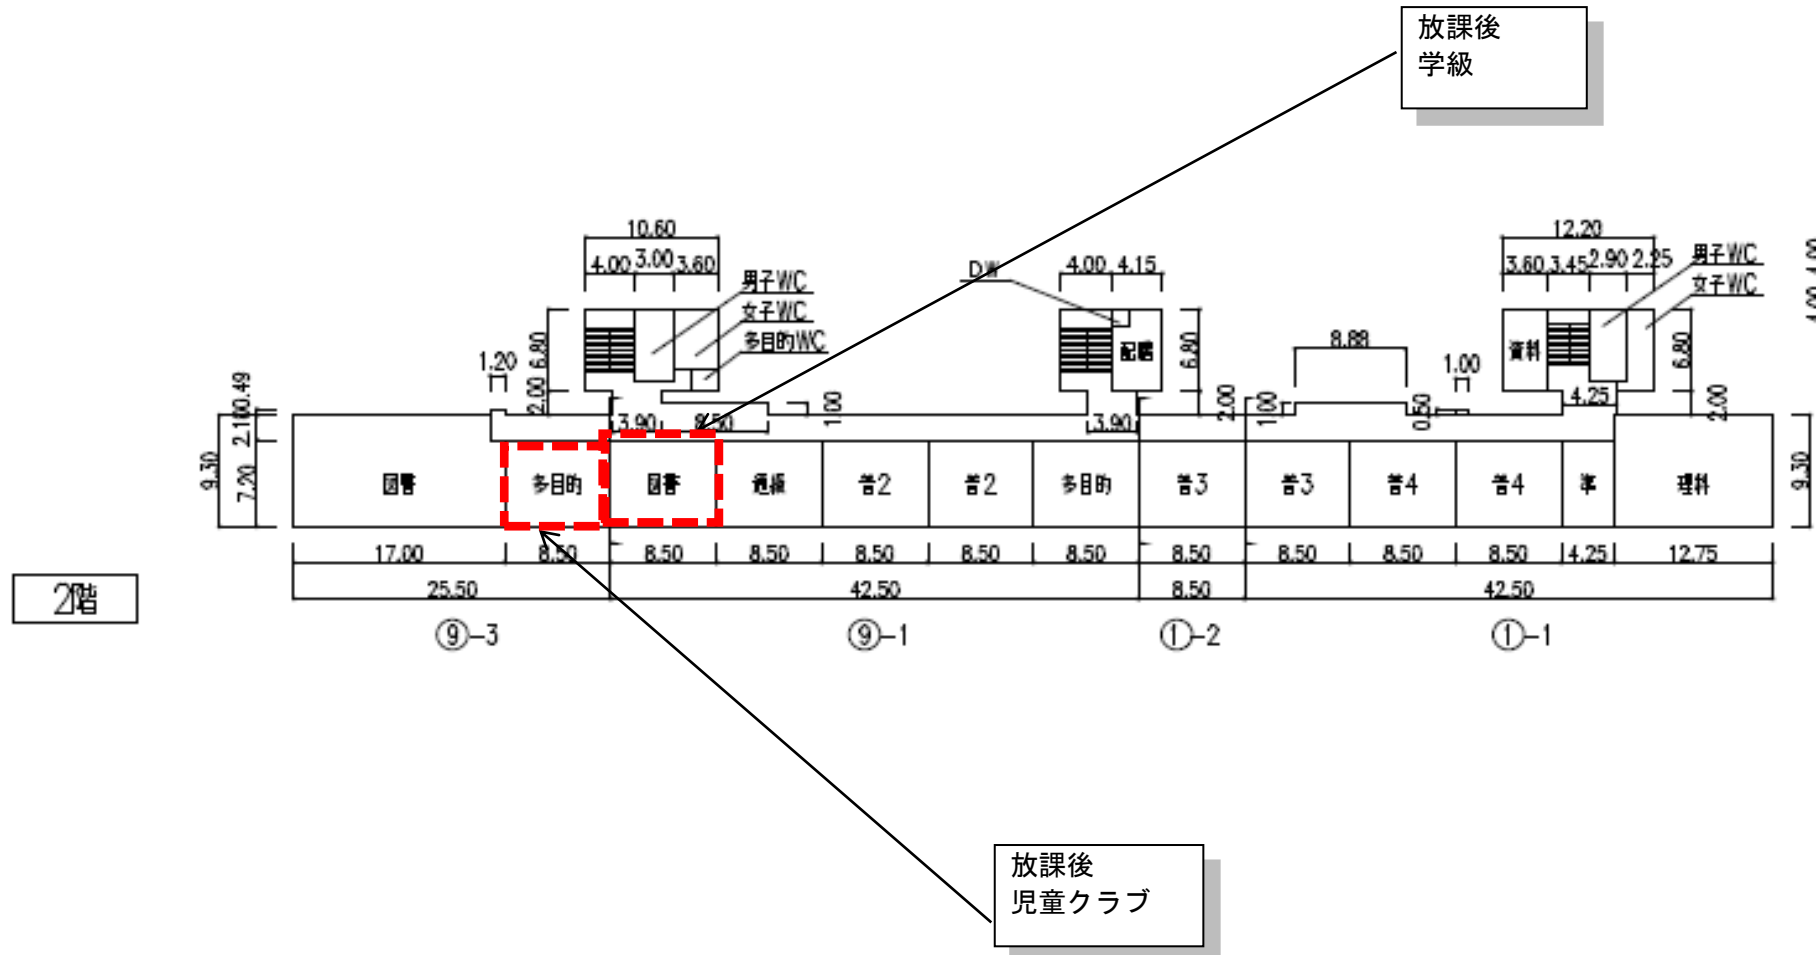

下品野小学校 放課後学級・放課後児童クラブ 活動場所（屋内）

別紙1

下品野小学校 2階 平面図

下品野小学校 放課後学級・放課後児童クラブ 活動場所（屋外）