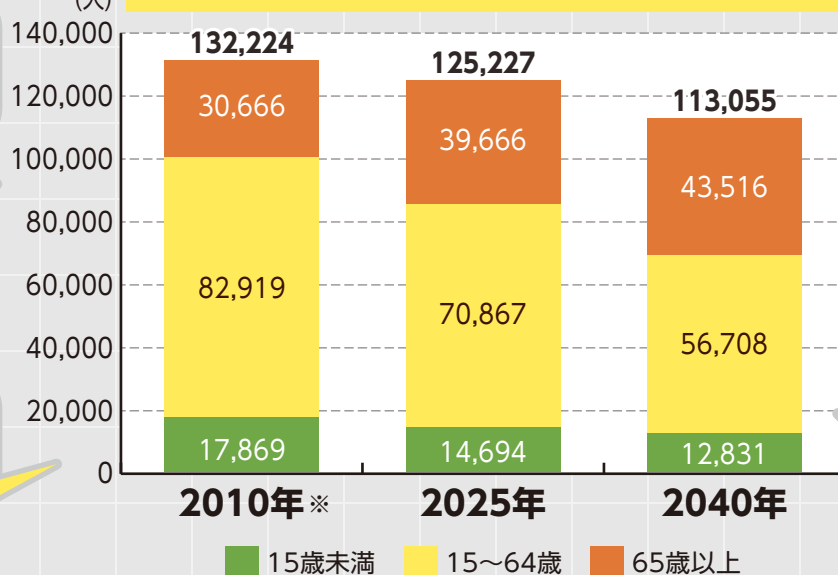

2040年、あなたはどんな暮らしをしていきたいですか？

～次期瀬戸市将来計画の策定を進めています～

ID 48488

問 政策推進課(市役所4階)

☎ 88・2521

瀬戸市のまちづくりの基本である「第6次瀬戸市総合計画」は、令和8年度に計画期間の終わりを迎えます。現在、令和9年度からの新しい総合計画「次期瀬戸市将来計画」の策定を進めています。

2040年はどんな社会になっているの？

人口減少に加えて団塊ジュニア世代が65歳以上となり、日本全体で高齢化率のピークを迎えます。働き手の急激な減少により労働力が不足し、高齢者の急増から社会保障やインフラの維持が困難になると言われています。

2040年の瀬戸市の人口はどうなっているの？

2010年と比べて、総人口は約19,000人減少します。
65歳以上は約13,000人増加する一方で、15歳未満は約5,000人減少、15～64歳は約26,000人減少すると予測されています。

「次期瀬戸市将来計画」はどんな計画になるの？

2040年を見据えて、人口が減少しても持続可能なまちづくりを目指すため、市民の皆さんをはじめ様々な形で瀬戸市に関わる方々にとっての『瀬戸での理想の暮らし=将来像』を描き、必要な取組を考えていきます。

瀬戸市の人口の推移・推計(基礎調査結果より)

高齢者が活躍する機会がもっと増える？

全ての学校で1学年1クラスになる？

公共施設を集約していく必要がある？

人手不足を補うためにDX化が進む？

※平成22年国勢調査に基づく実績値で年齢不詳770人を含む

計画策定のポイント

- これからのまちづくりに必要な視点を踏まえ、2040年における瀬戸市での理想の暮らし(将来像)の検討を進めています。
- 将来像から必要な取組を考える「バックキャスティング」で計画を考えていきます。
- 様々な手法で市民の皆さんの意見を幅広く把握し、計画づくりに反映させていきます。