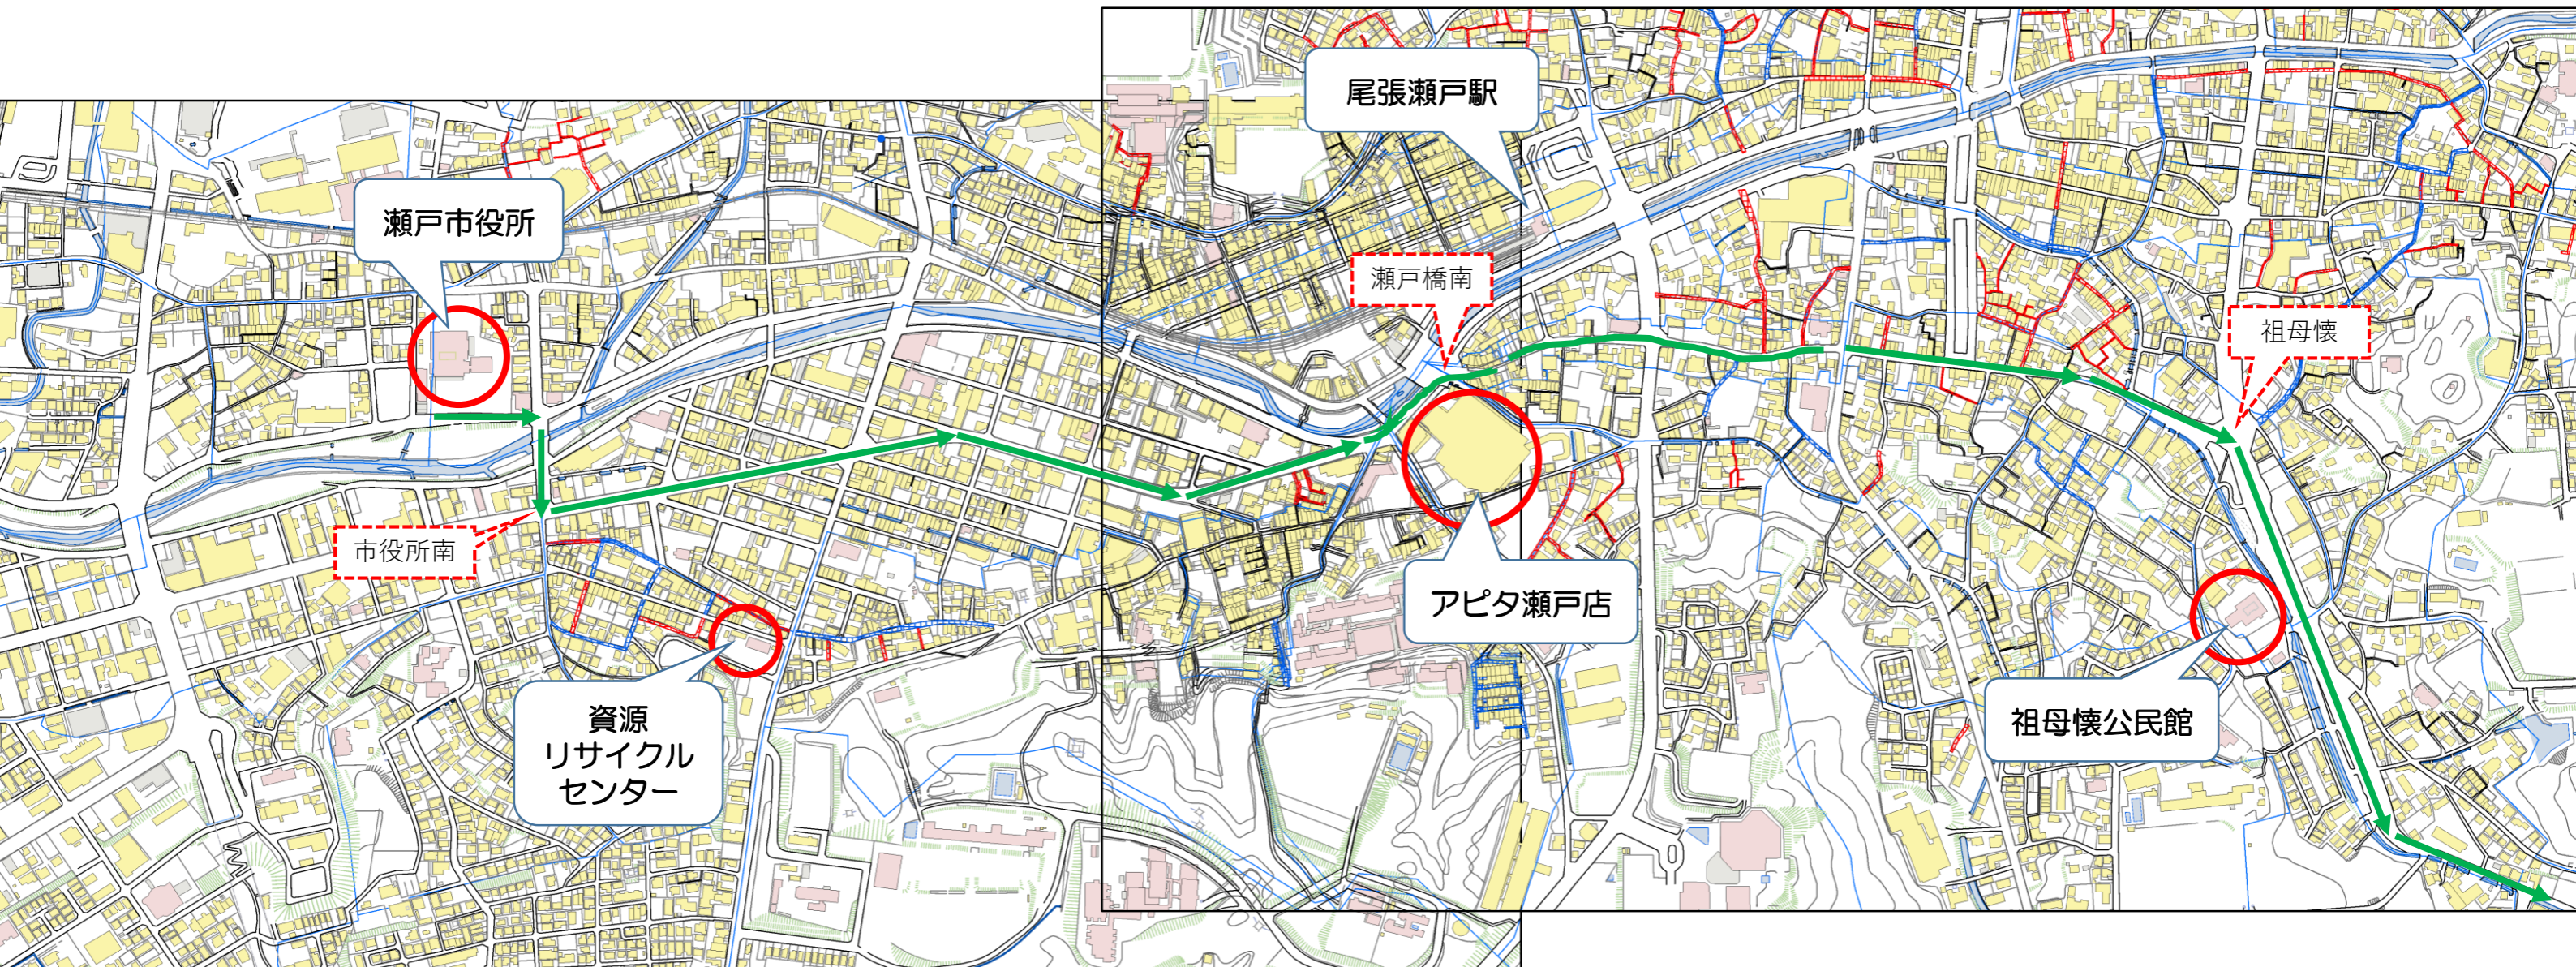

# 瀬戸市役所から瀬戸市クリーンセンターまでの道のり（参考）

目印になる建物

交差点の名前

信号を右折

高架下へ左折

側道へ右折

瀬戸市クリーンセンター