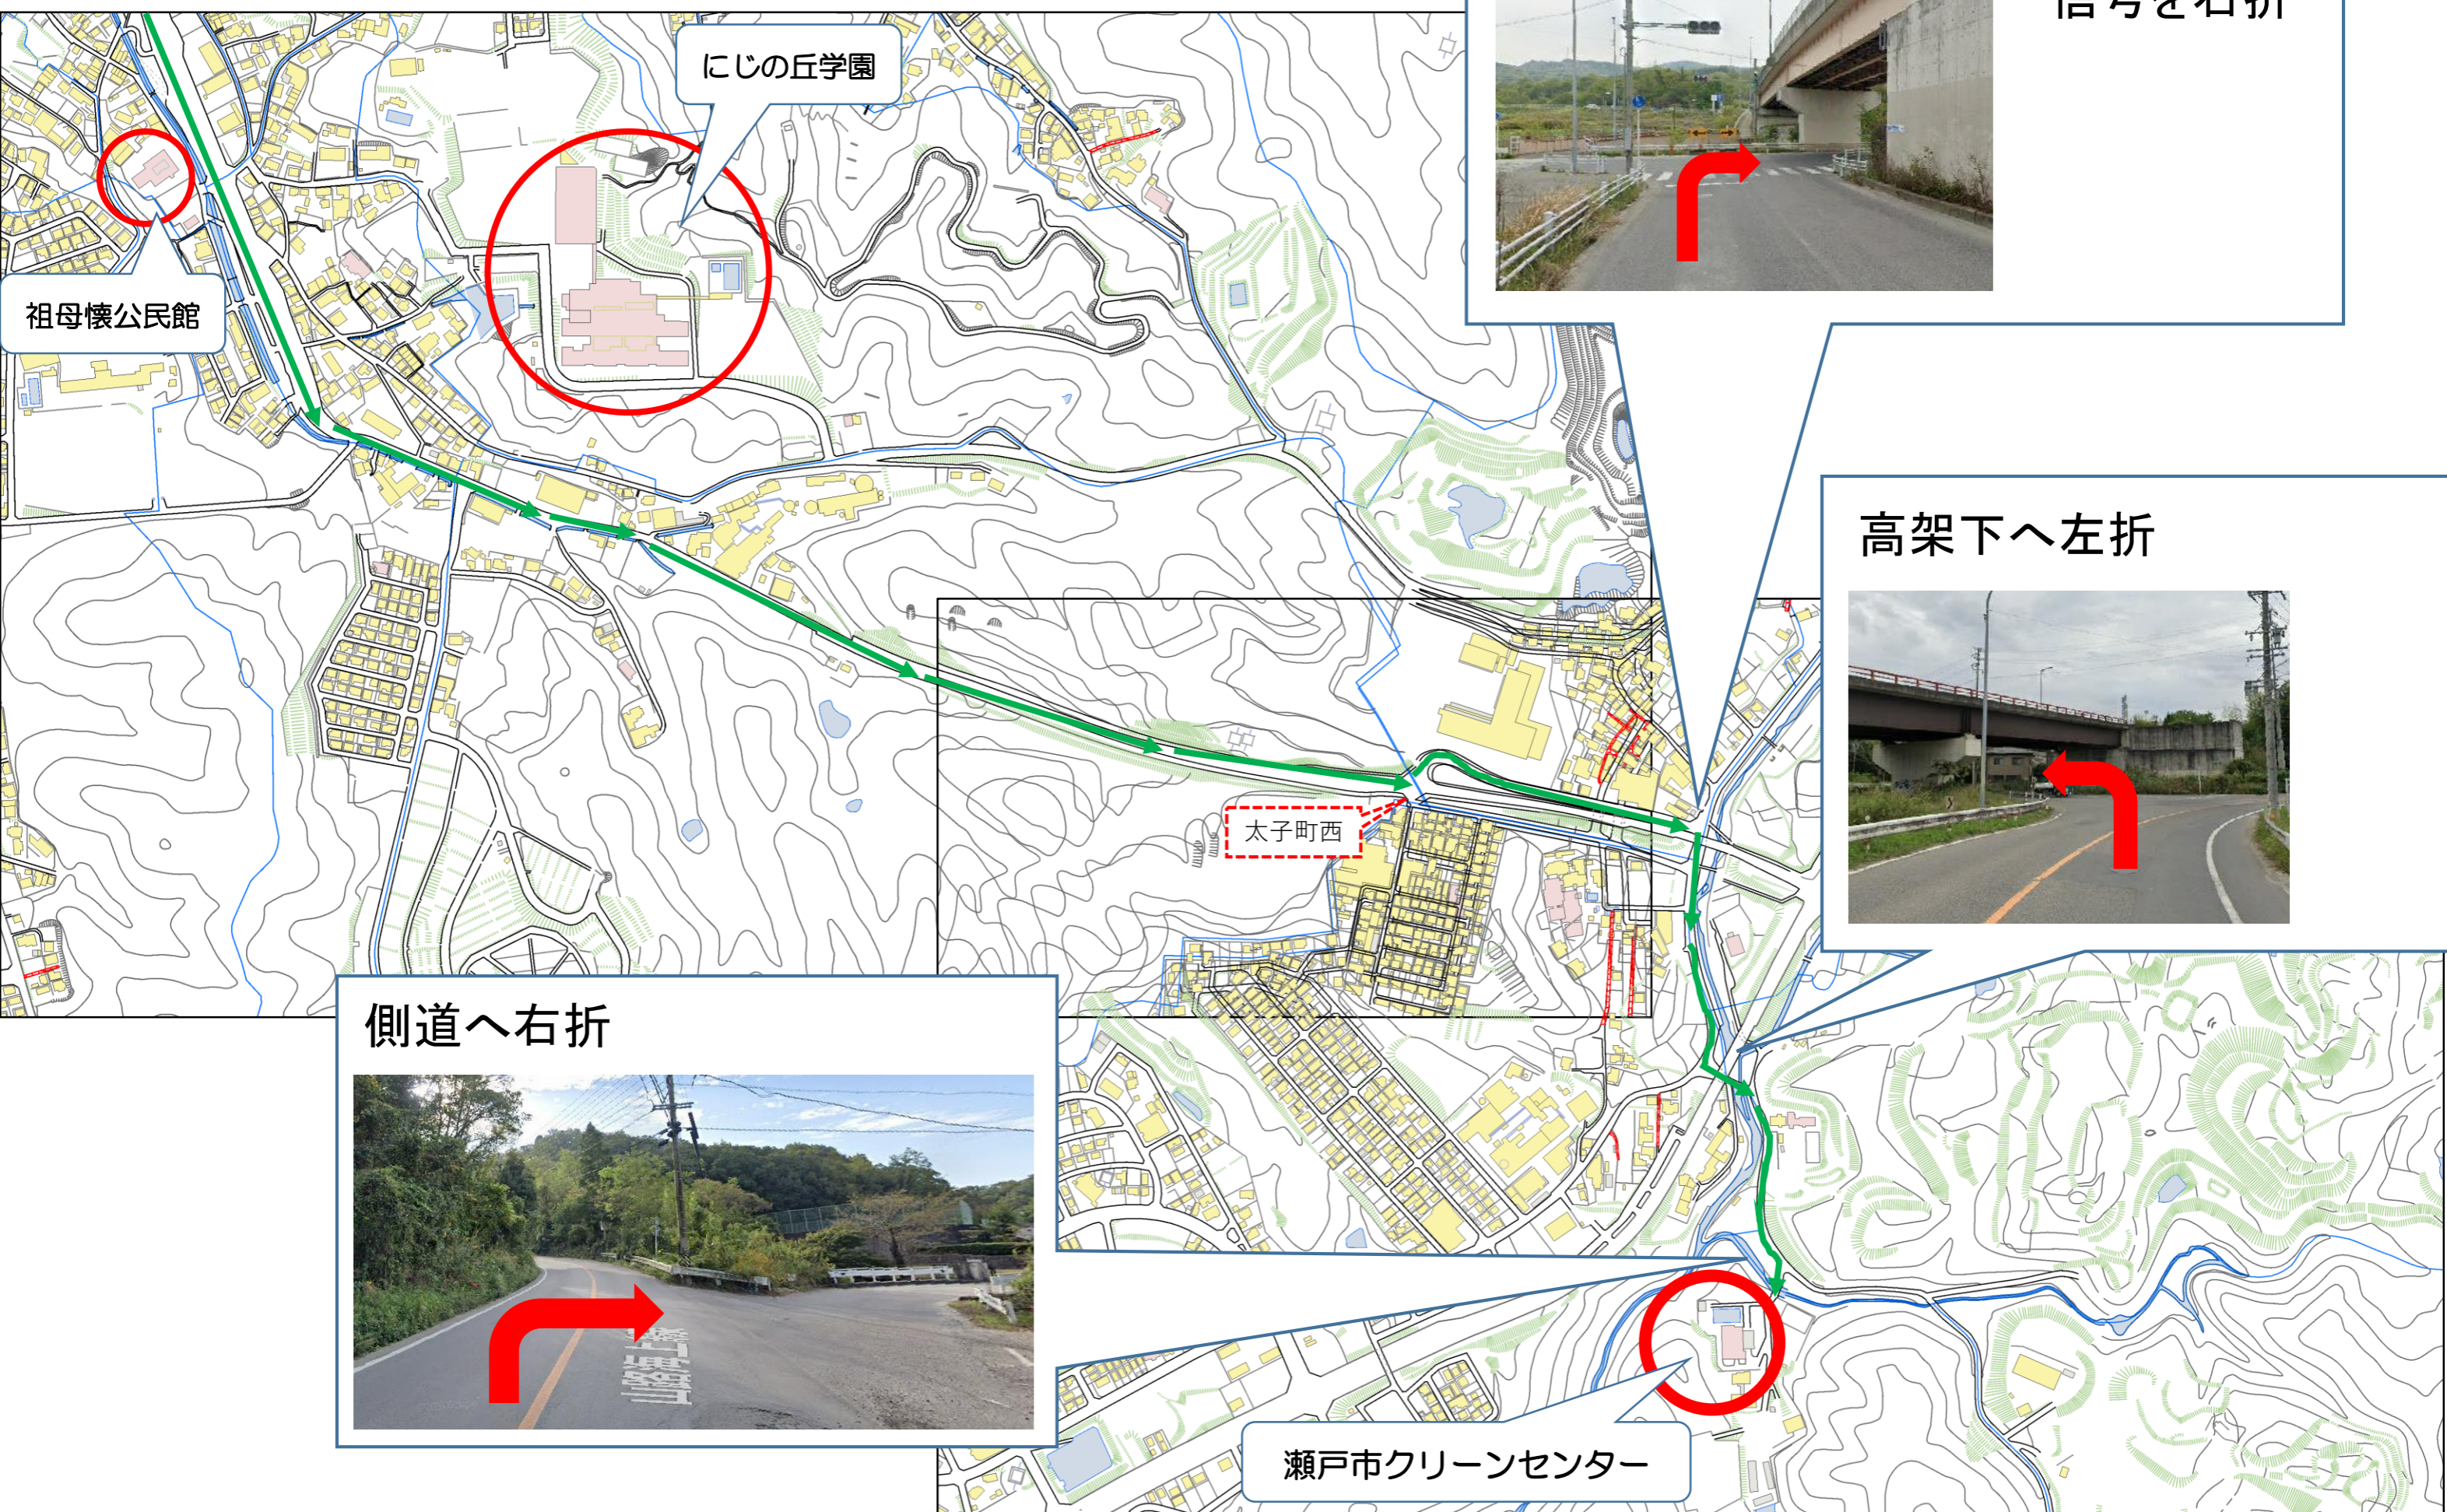

# 瀬戸市役所から瀬戸市クリーンセンターまでの道のり（参考）

目印になる建物

交差点の名前

信号を右折

高架下へ左折

側道へ右折

瀬戸市クリーンセンター