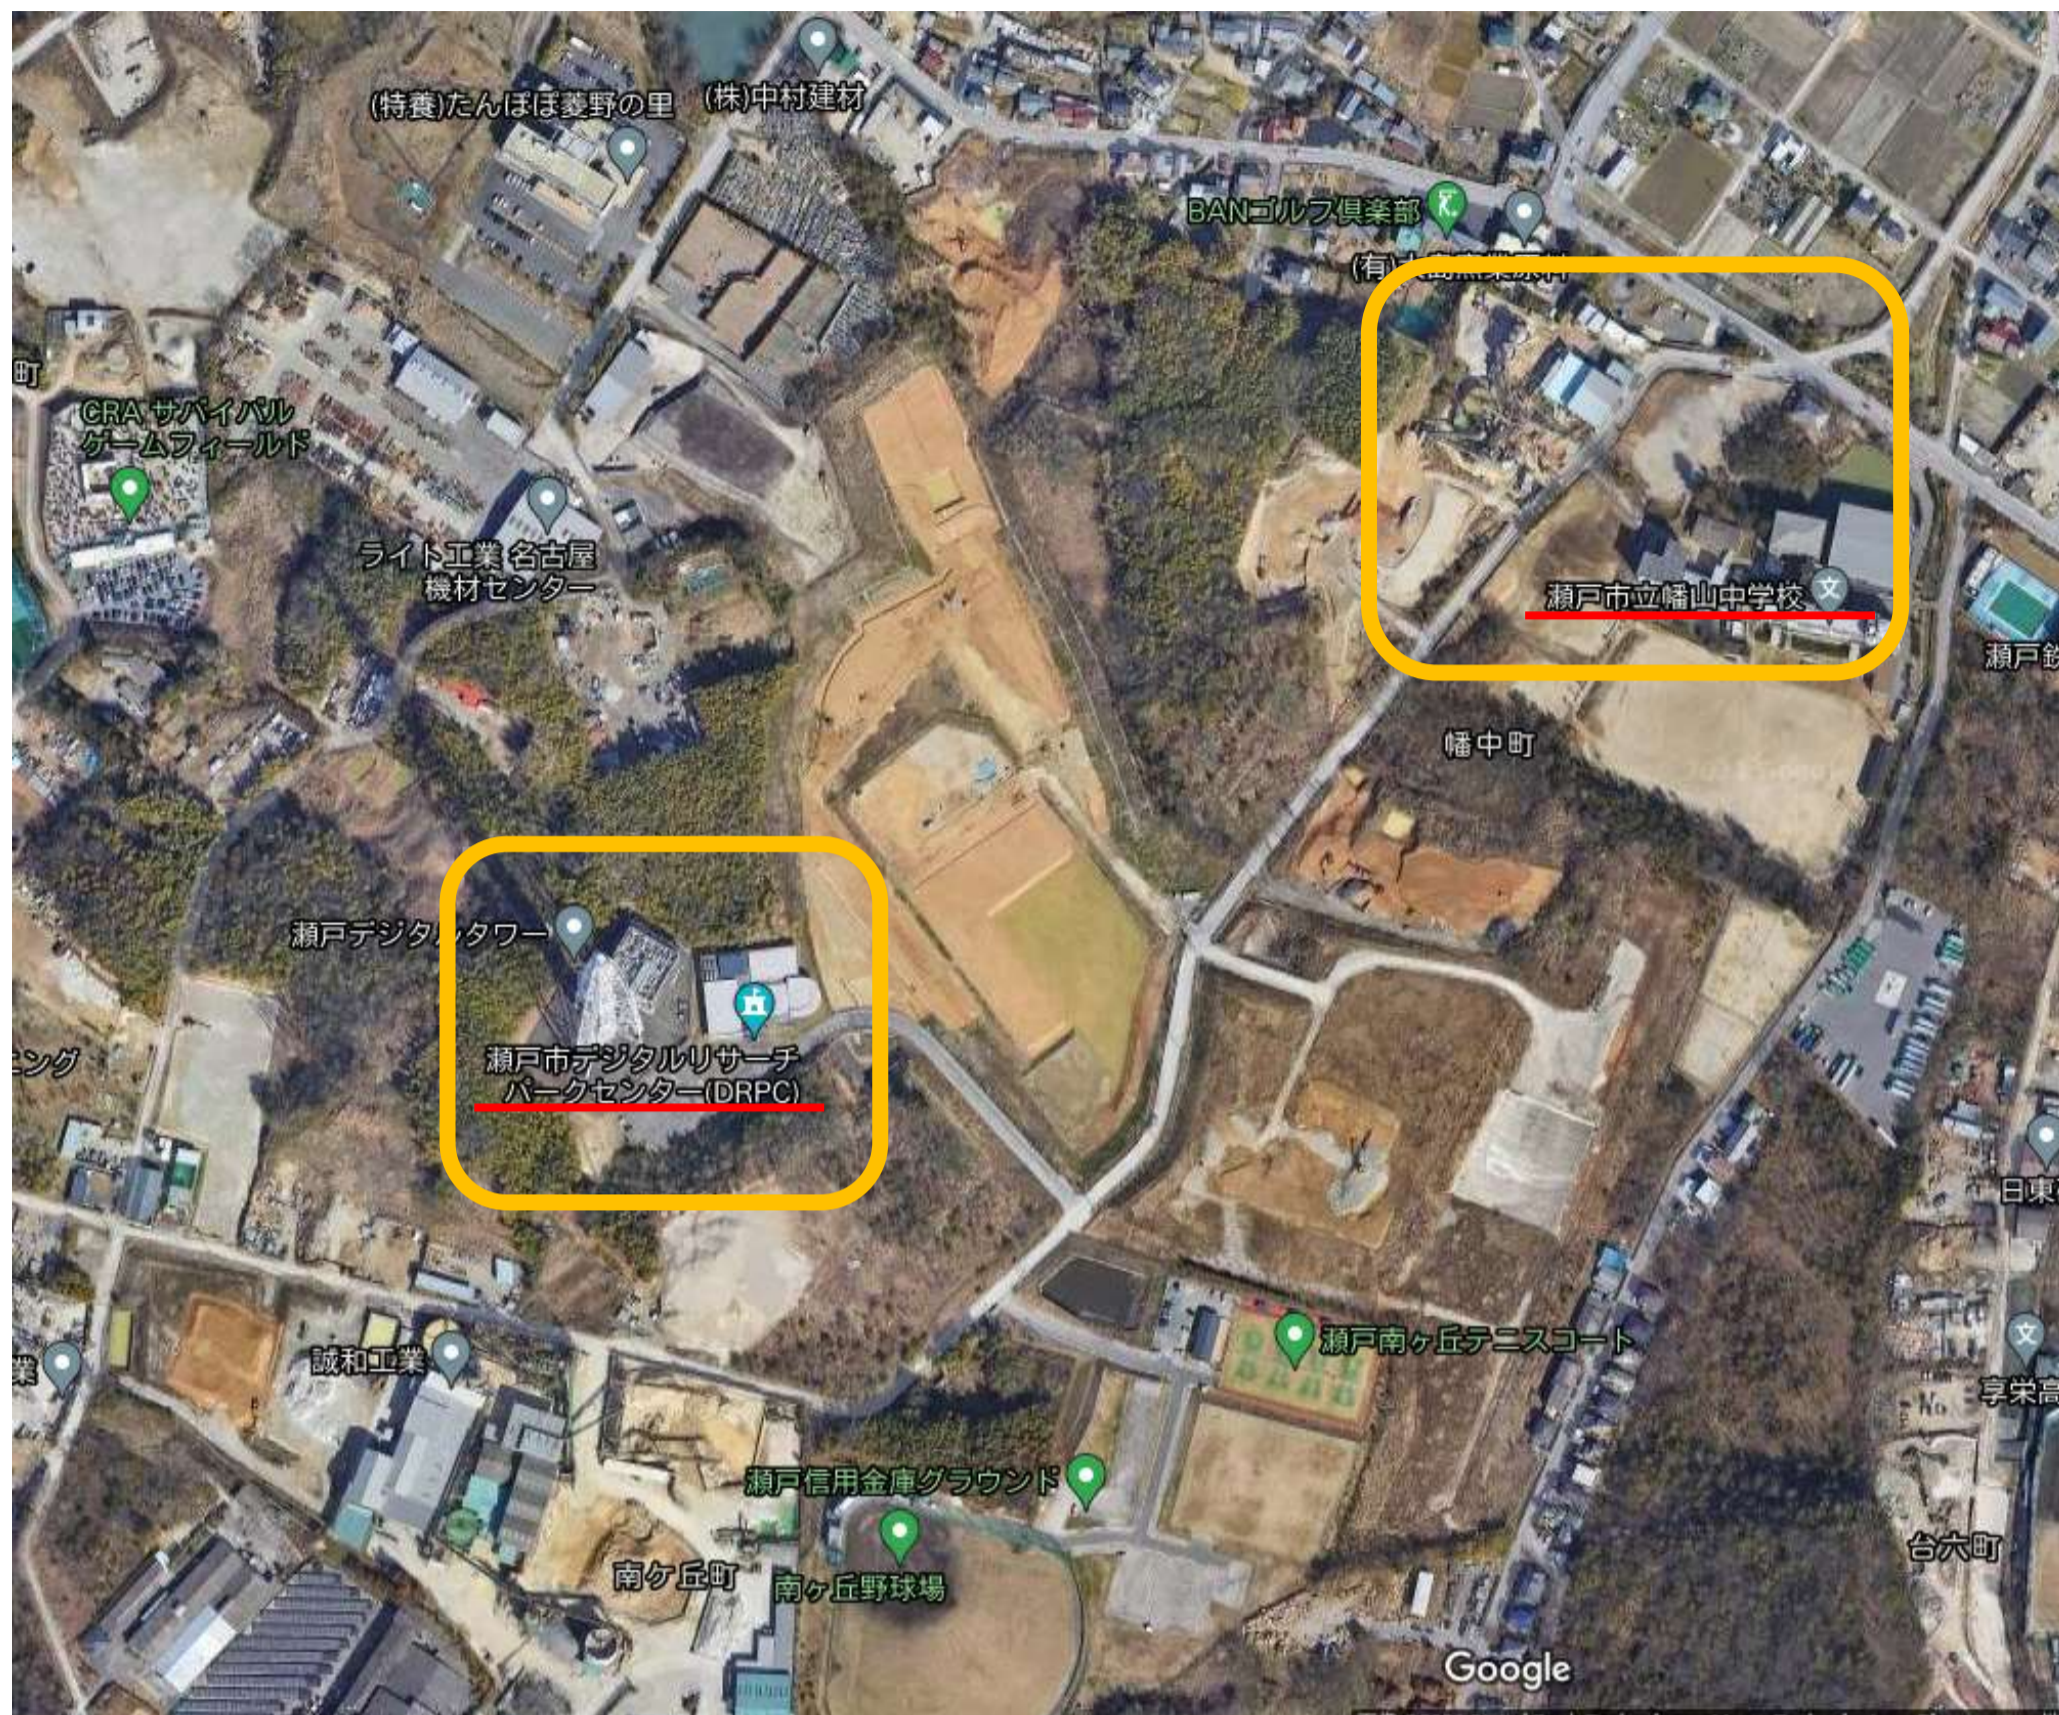

【デジタルまつり 2023 一般来場者用駐車場 デジタルリサーチパークセンター周辺】

地図データ ©Google

デジタルまつり 2023 の一般来場者用駐車場は、「瀬戸市立幡山中学校の来校者用駐車場」と「デジタルリサーチパークセンター駐車場」の2箇所となります。2箇所とも警備員が立っておりますので指示に従ってください。

地図データ ©Google

※赤い部分はお店の出店等のため利用できません。

※満車の場合緑色の部分(法面)に警備員の誘導で縦列駐車してください。

【幡山中学校の来場者用駐車場】 P 50台

地図データ ©Google

※図のオレンジ色の部分が一般来場者用駐車場(来校者用駐車場)となります。

※道路工事で航空写真とは道路の形状が変わっております。(青線)

①

②