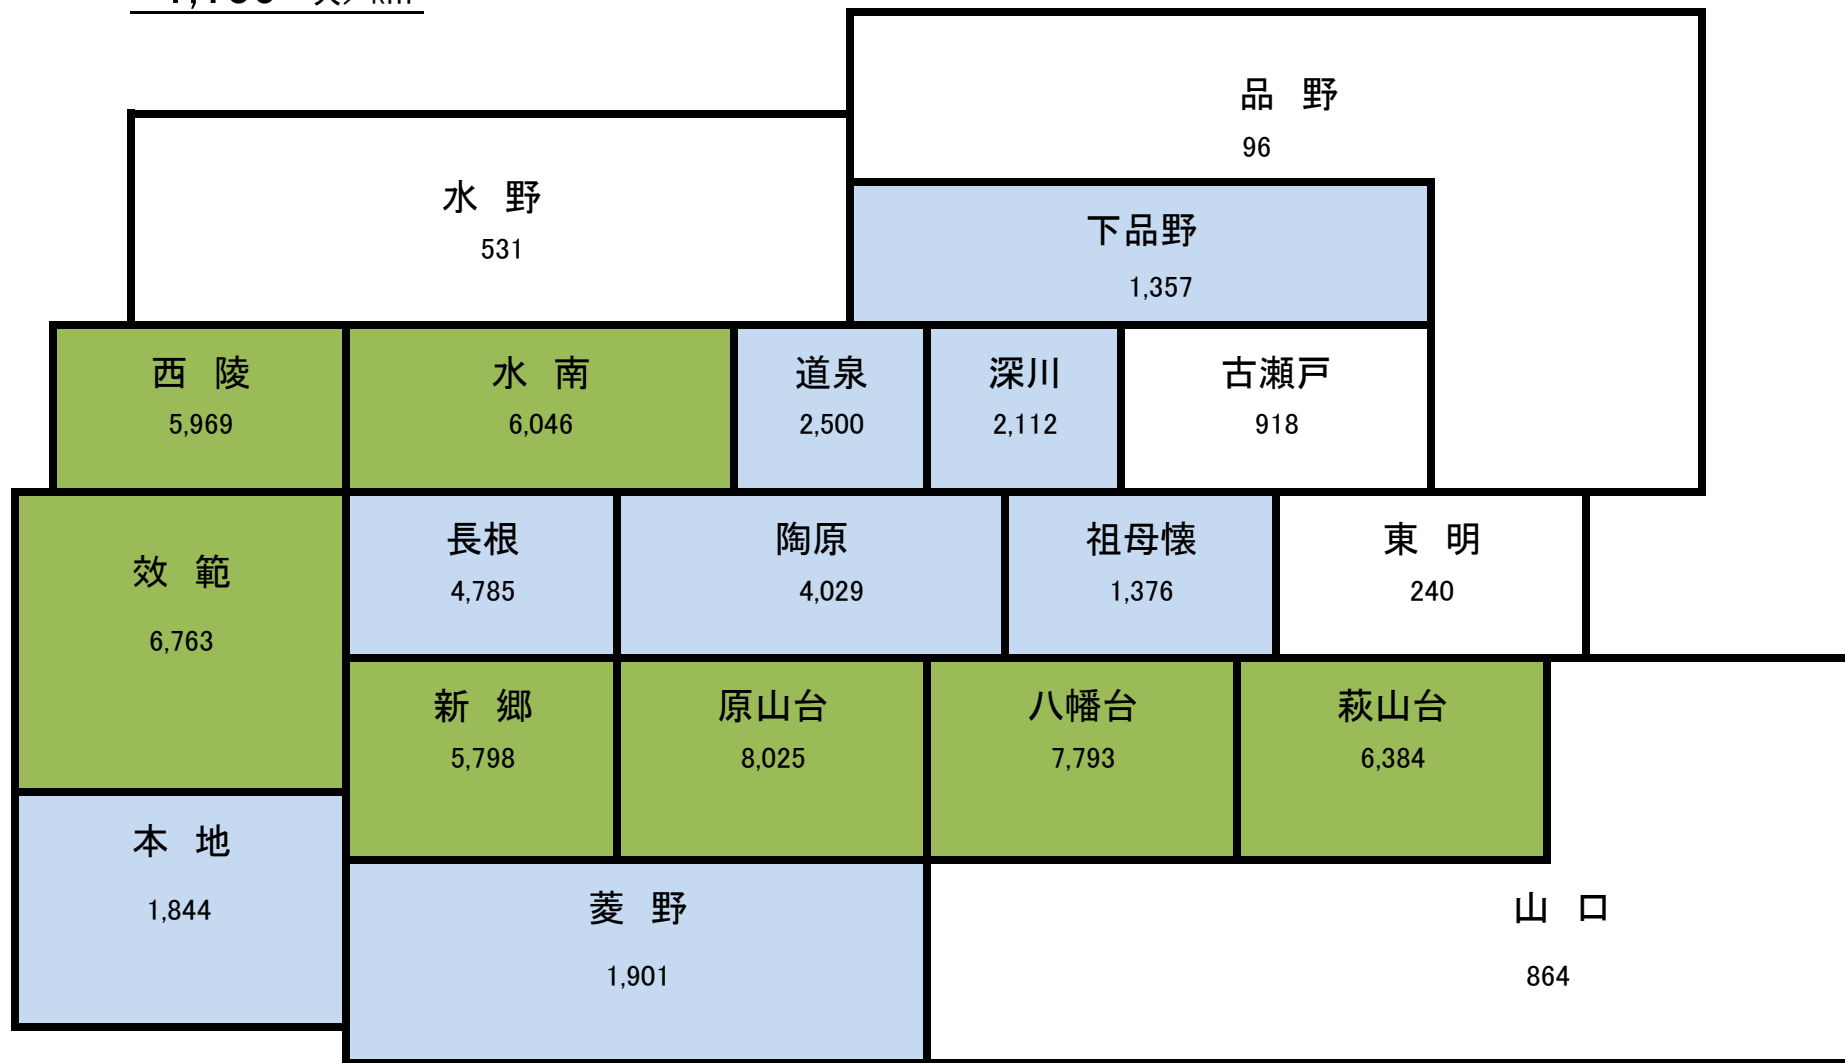

15 人口密度

瀬戸市の人口密度

1,159 人/km²

凡 例	
	10,000人/km ² 以上
	5,000～10,000人/km ² 未満
	1,000～5,000人/km ² 未満
	1,000人/km ² 未満

単位: 人/km²