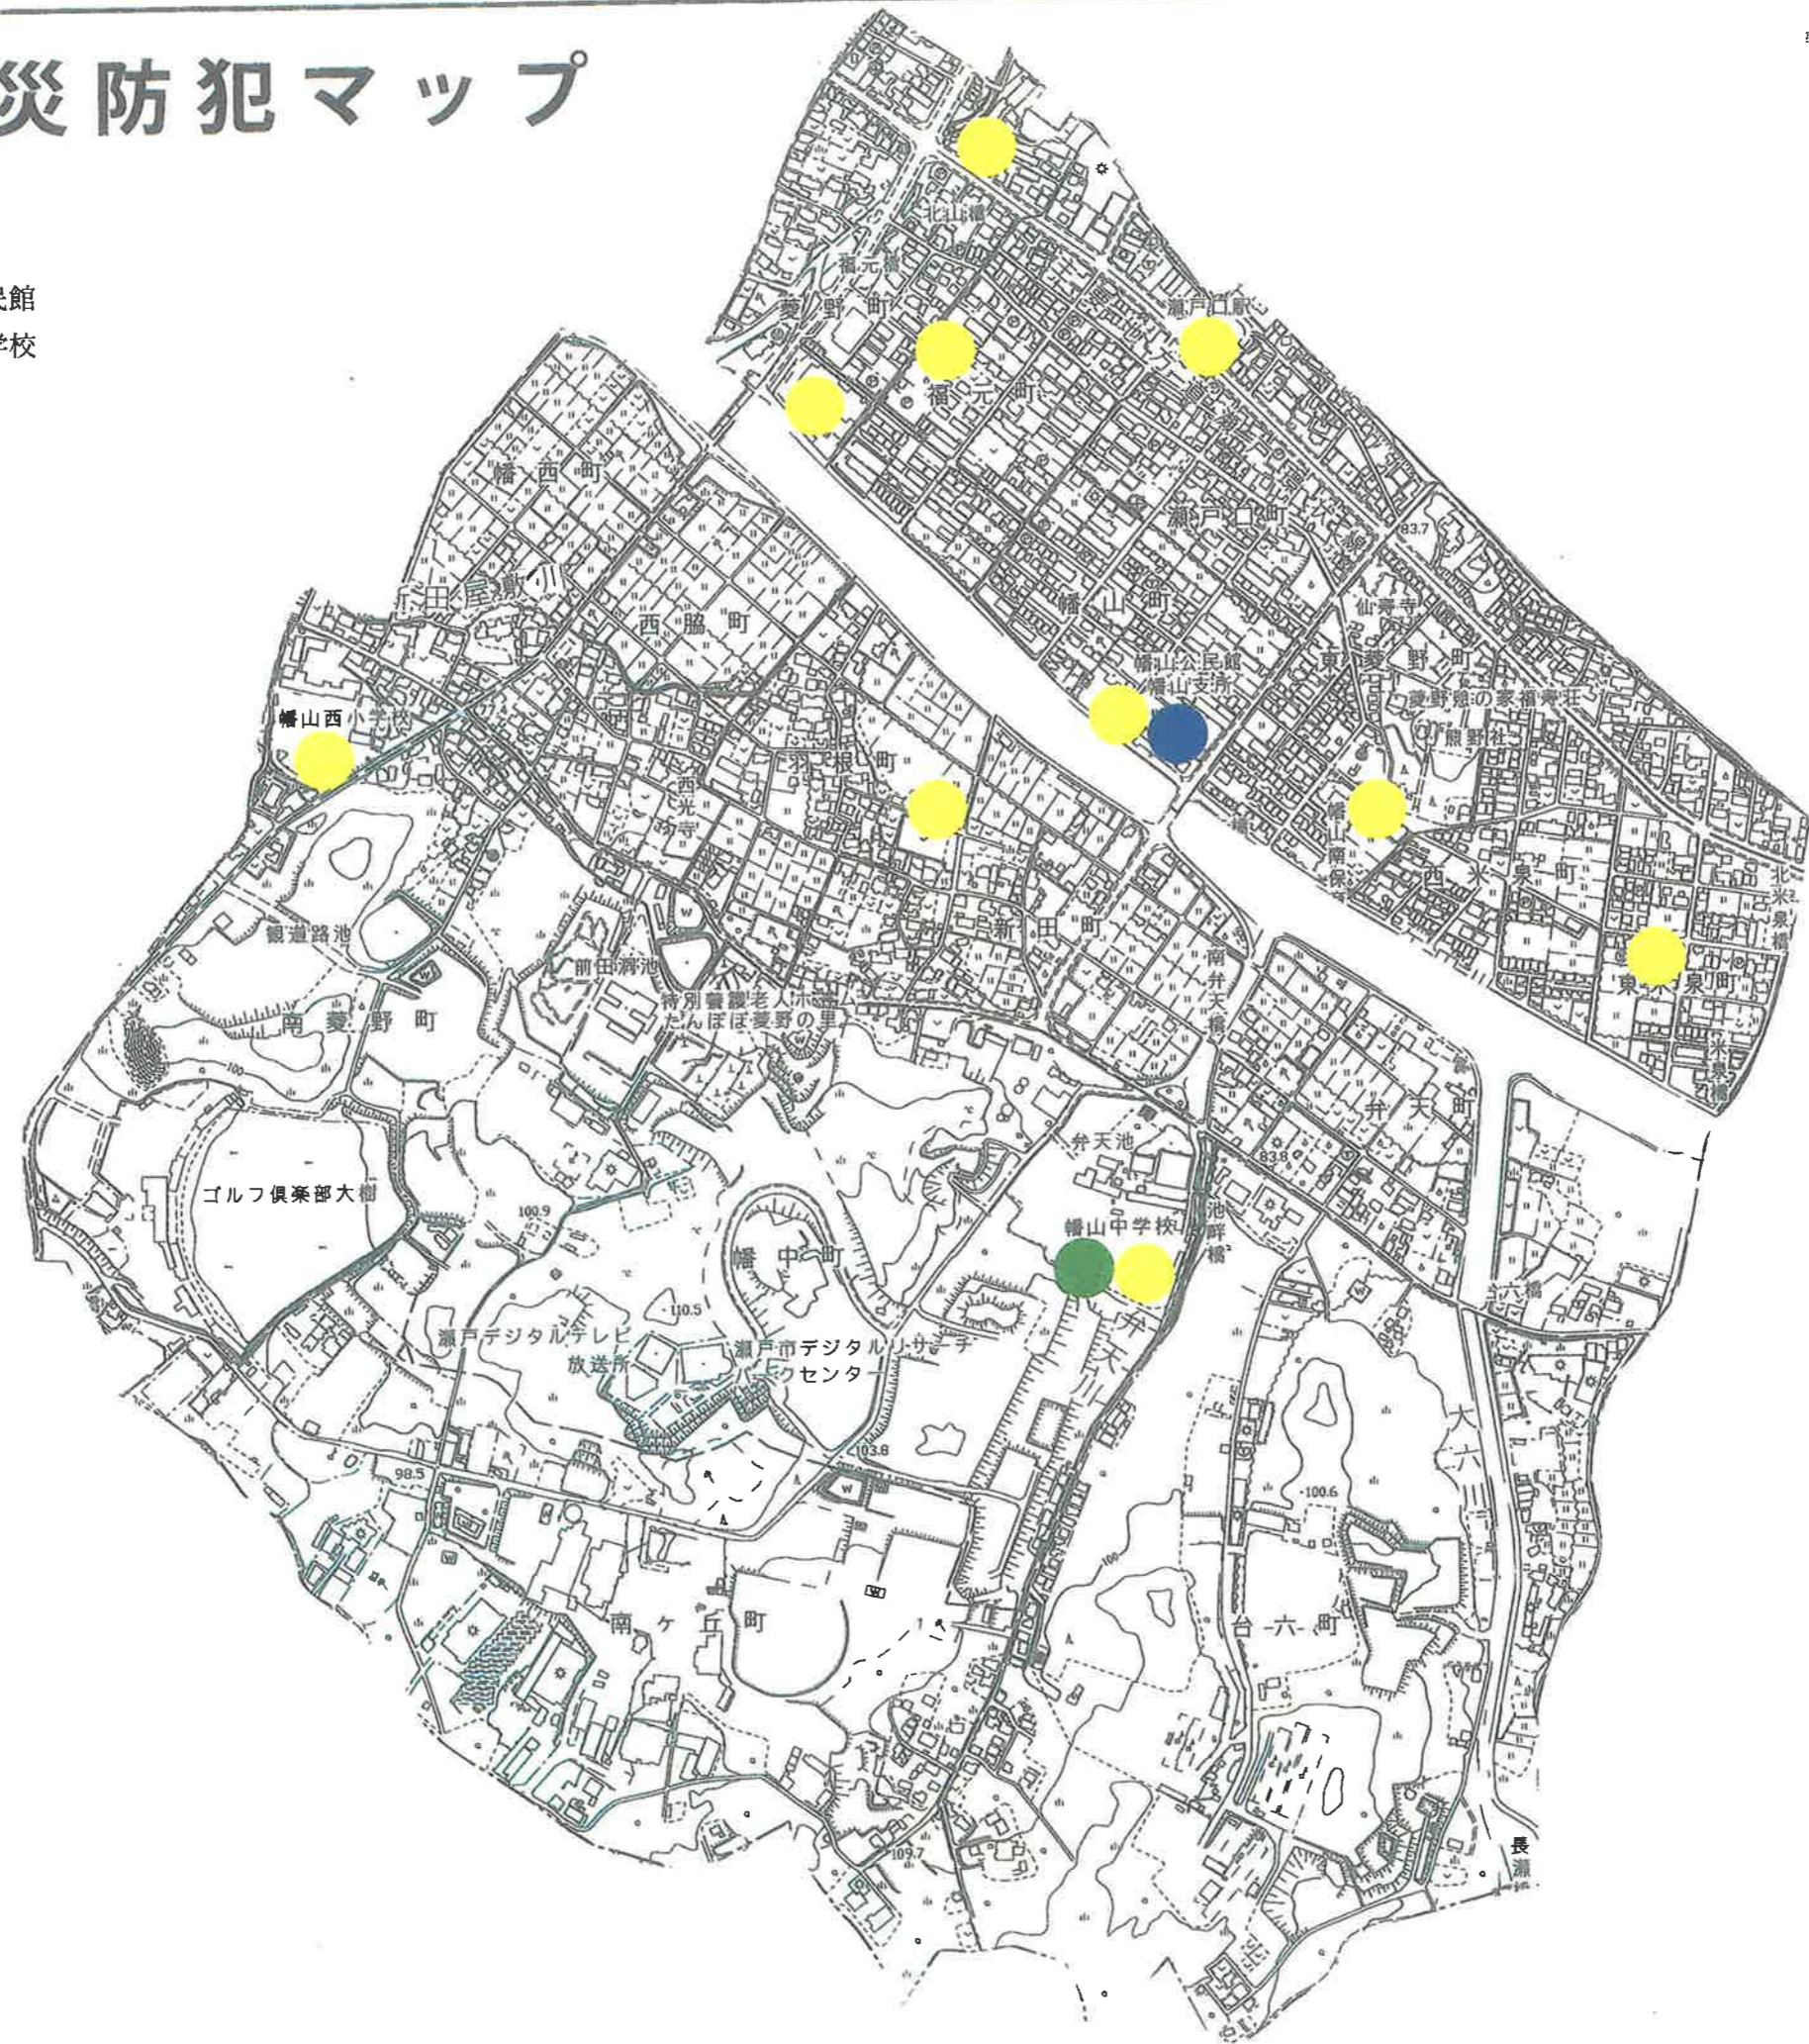

菱野地域防災防犯マップ

- 風水害時避難場所
- 地震時避難場所
- 一時集合場所
- 幡山公民館
- 幡山中学校

- 一時集合場所 ●
- 米泉 米泉ちびっこ広場
- 東菱野町 東島遊園地
- 瀬戸口 瀬戸口駅前広場
- 幡山 幡山公民館
- 福本 福元ちびっこ広場
- 菱野 農協駐車場
- ハーモニア エーフラッグ駐車場
- 西脇 幡山西小学校
- 羽根 五反田遊園地
- 新田 五反田遊園地
- 台六 幡山中学校