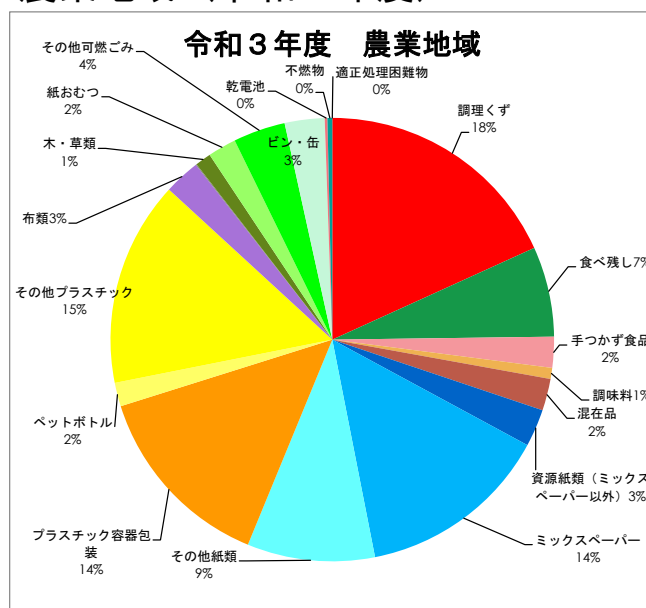

令和3年度 組成調査結果 合計（令和3年度）

旧市街地（令和3年度）

農業地域（令和3年度）

新興住宅街（令和3年度）

大型集合住宅（令和3年度）

※円グラフの割合数値について、四捨五入の都合により合計しても100にならない場合がございます。また割合が0%台の表示となるものについてはグラフより削除しています。