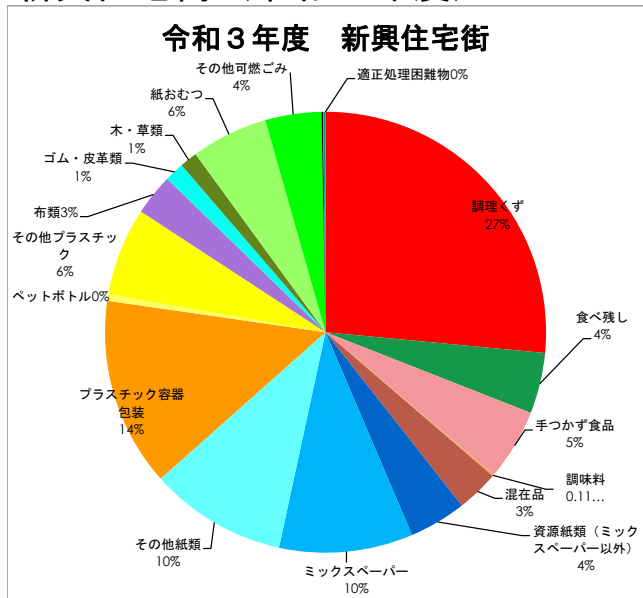

令和3年度 組成調査結果 合計（令和3年度）

旧市街地（令和3年度）

農業地域（令和3年度）

新興住宅街（令和3年度）

大型集合住宅（令和3年度）

※円グラフの割合数値について、四捨五入の都合により合計しても100にならない場合がございます。また割合が0%台の表示となるものについてはグラフより削除しています。