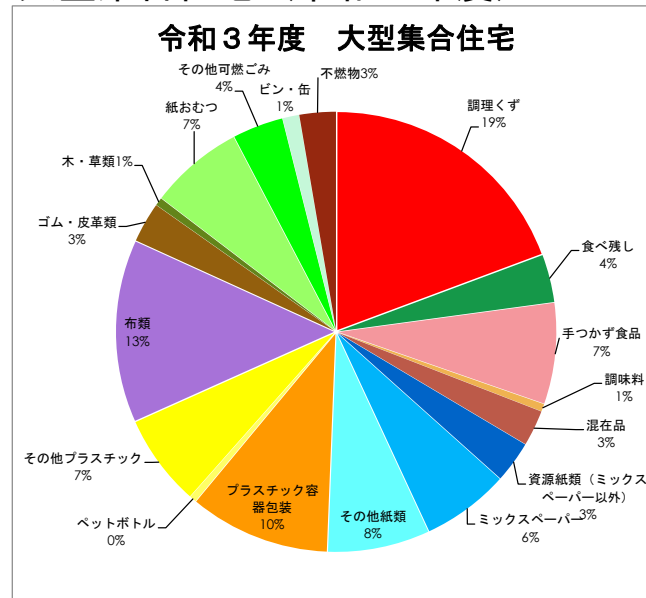

令和3年度 組成調査結果 合計（令和3年度）

旧市街地（令和3年度）

農業地域（令和3年度）

新興住宅街（令和3年度）

大型集合住宅（令和3年度）

※円グラフの割合数値について、四捨五入の都合により合計しても100にならない場合がございます。また割合が0%台の表示となるものについてはグラフより削除しています。