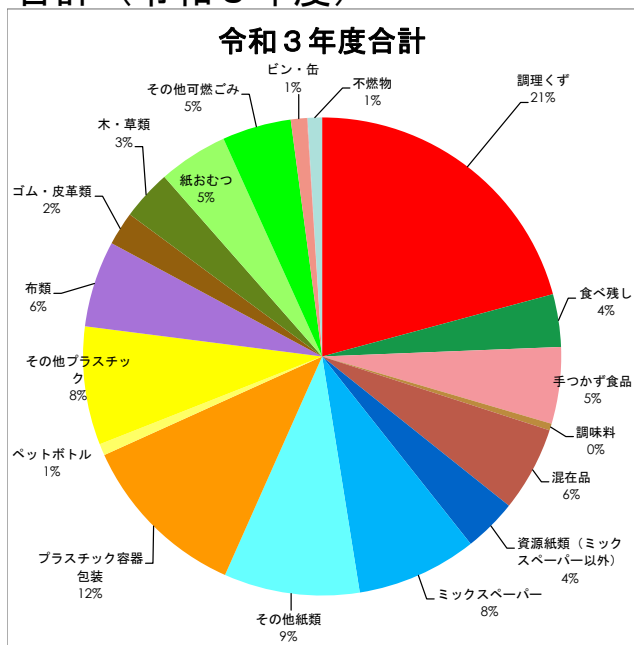

令和3年度 組成調査結果 合計（令和3年度）

旧市街地（令和3年度）

農業地域（令和3年度）

新興住宅街（令和3年度）

大型集合住宅（令和3年度）

※円グラフの割合数値について、四捨五入の都合により合計しても100にならない場合がございます。また割合が0%台の表示となるものについてはグラフより削除しています。