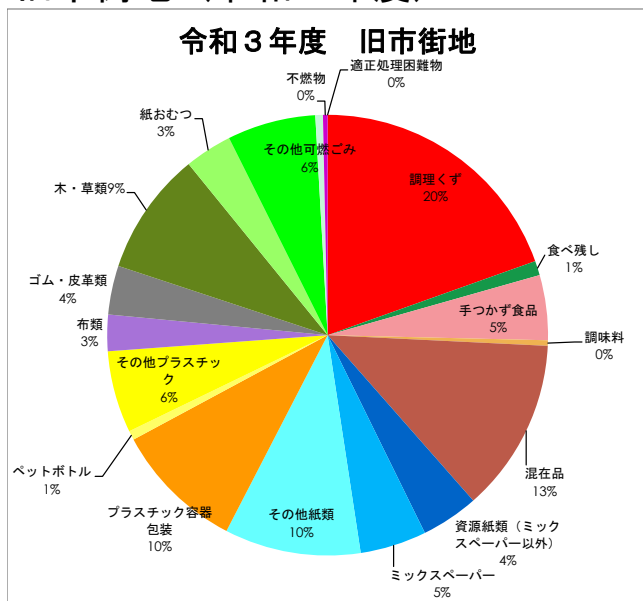

令和3年度 組成調査結果 合計（令和3年度）

旧市街地（令和3年度）

農業地域（令和3年度）

新興住宅街（令和3年度）

大型集合住宅（令和3年度）

※円グラフの割合数値について、四捨五入の都合により合計しても100にならない場合がございます。また割合が0%台の表示となるものについてはグラフより削除しています。