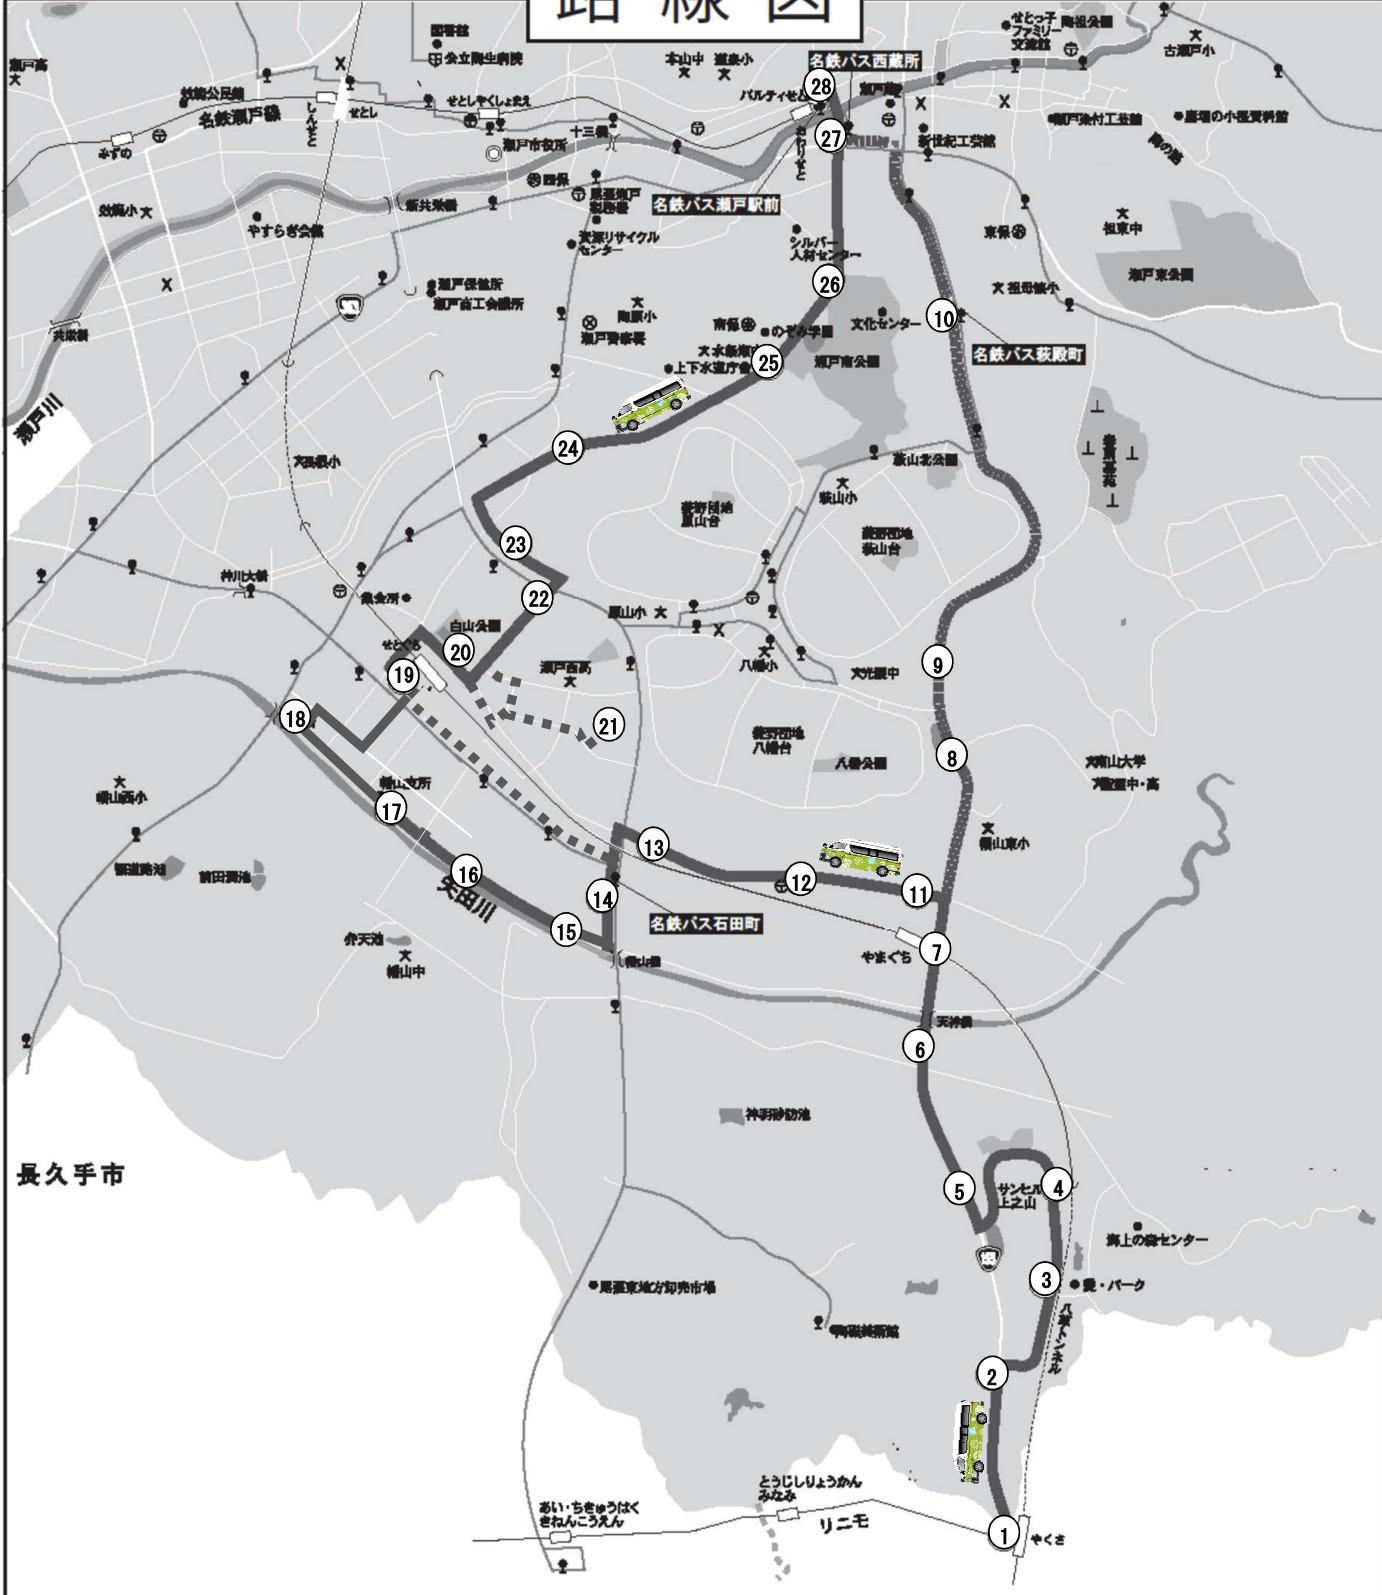

# 令和7年4月1日改正 瀬戸市コミュニティバス時刻表

## 上之山線 (毎日運行)

上之山線		1	2	3	4	5	6	7	8	9
上 り 八 草 駅 ↓ 瀬 戸 駅 前	①八草駅	7:18	8:57	10:09	11:19	13:01	14:13	15:28	16:44	17:45
	②上之山町	7:19	8:58	10:10	11:20	13:02	14:14	15:29	16:45	17:46
	③愛・パーク	7:20	8:59	10:11	11:21	13:03	14:15	15:30	16:46	17:47
	④サンヒル上之山	7:22	9:01	10:13	11:23	13:05	14:17	15:32	16:48	17:49
	⑤上之山町2丁目	7:22	9:01	10:13	11:23	13:05	14:17	15:32	16:48	17:49
	⑥大坪町	7:23	9:02	10:14	11:24	13:06	14:18	15:33	16:49	17:50
	⑦山口駅	7:25	9:04	10:16	11:26	13:08	14:20	15:35	16:51	17:52
	⑧八幡町		9:06		11:28					
	⑨宝ヶ丘町		9:07		11:29					
	⑩萩殿町		9:09		11:31					
	⑪八幡社前	7:26		10:17		13:09	14:21	15:36	16:52	17:53
	⑫山口郵便局	7:27		10:18		13:10	14:22	15:37	16:53	17:54
	⑬今林町	7:27		10:18		13:10	14:22	15:37	16:53	17:54
	⑭石田町	7:29		10:20		13:12		15:39		
	⑮東米泉町	7:30		10:21		13:13		15:40		
	⑯西米泉町	7:31		10:22		13:14		15:41		
	⑰幡山支所	7:32		10:23		13:15		15:42		
	⑱瀬戸グリーンセンター	7:33		10:24		13:16		15:43		
	⑲瀬戸口駅	7:35		10:26		13:18	14:25	15:45	16:56	17:57
	⑳瀬戸口駅北口	7:37		10:28		13:20	14:27	15:47	16:58	17:59
	㉑みどりのまち病院 (到着)	7:39		10:30						
	本地線 (みどりのまち病院) 到着時間	7:42		-						
	本地線 (陶生病院行き) からの乗換時間	0:03		-						
	本地線 (みどりのまち病院) 出発時間	7:42		-						
	本地線 (陶生病院行き) への乗換時間	0:03		-						
	㉒みどりのまち病院 (出発)	7:45		10:30						
	㉓新郷地域交流センター前	7:47		10:32		13:22	14:29	15:49	17:00	18:01
	㉔東赤重町	7:48		10:33		13:23	14:30	15:50	17:01	18:02
㉕幡野町北	7:49		10:34		13:24	14:31	15:51	17:02	18:03	
㉖水無瀬中学校	7:50		10:35		13:25	14:32	15:52	17:03	18:04	
㉗文化センター	7:51		10:36		13:26	14:33	15:53	17:04	18:05	
㉘西蔵所	7:53	9:12	10:38	11:34	13:28	14:35	15:55	17:06	18:07	
㉙瀬戸駅前	7:57	9:16	10:42	11:38	13:32	14:39	15:59	17:10	18:11	

# 路線図

長久手市

**上之山線**

①八草駅 ②上之山町 ③愛・パーク ④サニール上之山 ⑤上之山町2丁目 ⑥大坪町

⑦山口駅 ⑧八幡町 ⑨宝ヶ丘町 ⑩萩殿町 ⑪八幡社前 ⑫山口郵便局

⑬今林町 ⑭石田町 ⑮東米泉町 ⑯西米泉町 ⑰幡山支所 ⑱瀬戸グリーンセンター

⑲瀬戸口駅 ⑳瀬戸口駅北口 ㉑みどりのまち病院 ㉒新郷地域交流センター前

㉓東赤重町 ㉔幡野町北 ㉕水瀬中学校 ㉖文化センター ㉗西蔵所 ㉘瀬戸駅前

点線は特定の便のみが運行する経路