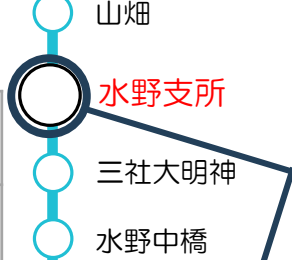

# コミュニティバス乗継マップ (曾野線)

曾野線から下記のとおり乗り継げます！

しなのバスセンター

愛知環状鉄道	・高蔵寺駅 ・新豊田駅
名鉄バス 水野循環線・みずの坂線	・瀬戸市民公園 ・新瀬戸駅 ・陶生病院

名鉄バス 水野循環線・みずの坂線	・中水野駅 ・瀬戸市民公園
---------------------	------------------

名鉄バスしなの線	・尾張瀬戸駅 ・陶生病院
上半田川線	・名古屋学院大学 ・品野台小学校
片草線	・片草町民会館 ・品野台小学校
岩屋堂線	・岩屋堂

名鉄瀬戸線	・尾張瀬戸駅 ・栄町駅
愛知環状鉄道	・高蔵寺駅 ・新豊田駅
名鉄バスしなの線	・しなのバスセンター
名鉄バス 水野循環線・みずの坂線	・中水野駅 ・瀬戸市民公園
名鉄バス東山線	・菱野団地
こうはん線	・水野駅 ・やすらぎ会館

こうはん線	・水野駅 ・やすらぎ会館
-------	-----------------

名鉄バスしなの線	・しなのバスセンター
名鉄バス 水野循環線・みずの坂線	・中水野駅 ・瀬戸市民公園
名鉄バス東山線	・菱野団地
本地線 (火・水・木・金運行)	・瀬戸口駅 ・愛知医大
こうはん線	・水野駅 ・やすらぎ会館

新瀬戸駅 陶生病院