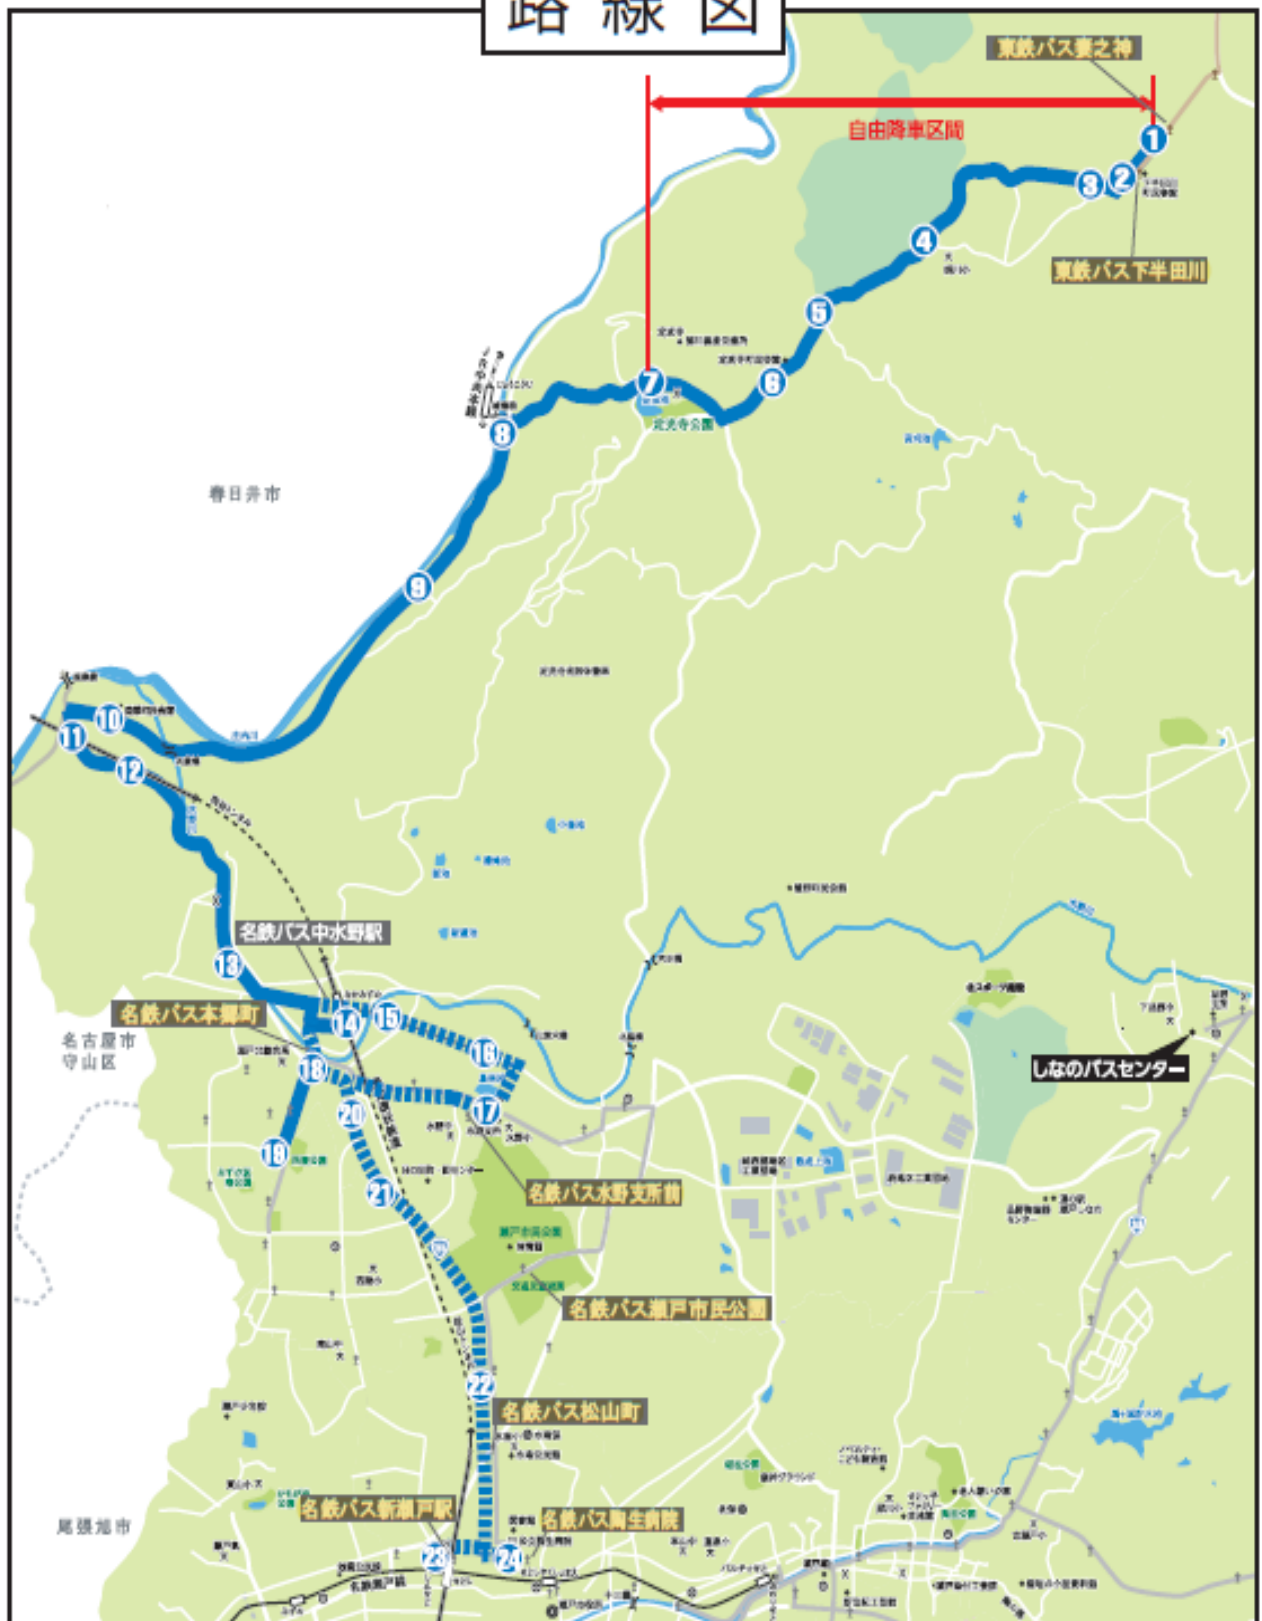

令和2年2月12日改正

\*令和3年4月1日から「こうはん線」との乗換時刻が変わります

# 瀬戸市コミュニティバス時刻表

下り	停留所名	1	2	3	4	5	6
陶生病院・イオン瀬戸みずの店	㉔陶生病院	8:25			13:45		
	㉓新瀬戸駅	8:28			13:48		
	㉒北松山町	8:31			13:51		
	㉑小田妻	8:33			13:53		
	㉒ゆりの台	8:34			13:54		
	⑲イオン瀬戸みずの店	↓	9:55	11:40	13:59	15:25	16:50
	こうはん線 (イオン行き) 到着時刻	—	9:37	11:19	12:52	15:07	16:35
	こうはん線 (イオン行き) からの乗換時間	—	0:18	0:21	1:07	0:18	0:15
	⑱本郷町	↓	9:58	11:43	14:02	15:28	16:53
	⑰水野支所	↓	9:59	11:44	↓	↓	↓
イオン瀬戸みずの店	⑯三社大明神	↓	10:01	11:46	↓	↓	↓
	⑮水野中橋	↓	10:02	11:47	↓	↓	↓
	⑭中水野駅 (到着)	8:36	10:04	11:49	14:04	15:30	16:55
	⑭中水野駅 (出発)	8:39	10:07	11:52	14:07	15:33	16:58
	⑬十軒家	8:41	10:09	11:54	14:09	15:35	17:00
	⑫鹿乗町東	8:44	10:12	11:57	14:12	15:38	17:03
	⑪鹿乗町	8:45	10:13	11:58	14:13	15:39	17:04
	⑩鹿乗町民会館	8:47	10:15	12:00	14:15	15:41	17:06
	⑨川平町	8:50	10:18	12:03	14:18	15:44	17:09
	⑧定光寺駅	8:52	10:20	12:05	14:20	15:46	17:11
妻之神	⑦定光寺公園	8:55	10:23	12:08	14:23	15:49	17:14
	⑥定光寺町民会館	8:56	10:24	12:09	14:24	15:50	17:15
	⑤定光寺町東	8:57	10:25	12:10	14:25	15:51	17:16
	④掛川小学校	8:58	10:26	12:11	14:26	15:52	17:17
	③下半田川町	8:59	10:27	12:12	14:27	15:53	17:18
	②下半田川町民会館	8:59	10:27	12:12	14:27	15:53	17:18
①妻之神	9:01	10:29	12:14	14:29	15:55	17:20	

# 路線図

**下半田川線 火・木・土 運行**

点線は特定の便のみが運行する経路

- |             |            |         |          |         |           |
|-------------|------------|---------|----------|---------|-----------|
| ① 妻之神       | ② 下半田川町民会館 | ③ 下半田川町 | ④ 掛川小学校  | ⑤ 定光寺町東 | ⑥ 定光寺町民会館 |
| ⑦ 定光寺公園     | ⑧ 定光寺駅     | ⑨ 川平町   | ⑩ 鹿乗町民会館 | ⑪ 鹿乗町   | ⑫ 鹿乗町東    |
| ⑬ 十軒家       | ⑭ 中水野駅     | ⑮ 水野中橋  | ⑯ 三社大明神  | ⑰ 水野支所  | ⑱ 本郷町     |
| ⑲ イオン瀬戸みずの店 | ⑳ ゆりの台     | ㉑ 小田妻   | ㉒ 北松山町   | ㉓ 新瀬戸駅  | ㉔ 陶生病院    |