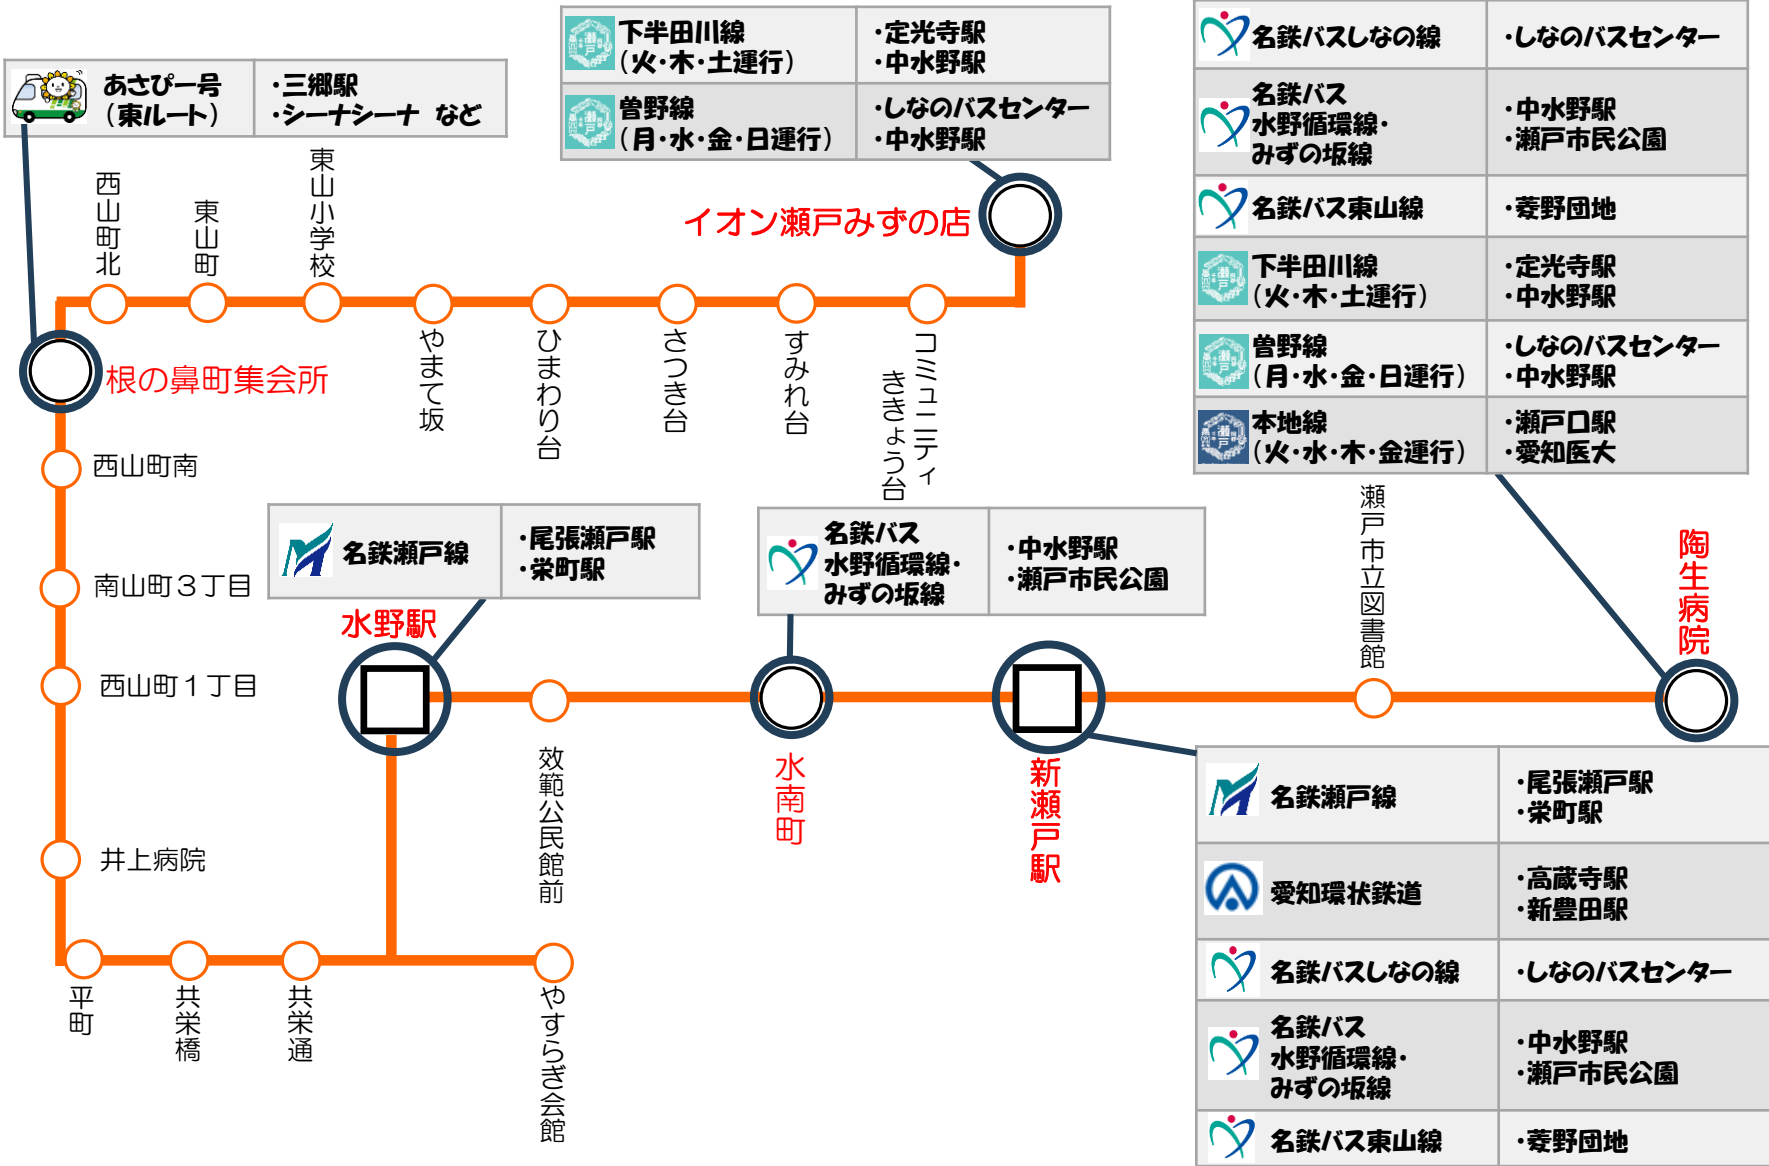

コミュニティバス乗継マップ（こうはん線）

 **こうはん線から下記のとおり乗り継げます！** 

 あさぴー号 (東ルート)	・三郷駅 ・シーナシーナ など
---	--------------------

 下半田川線 (火・木・土運行)	・定光寺駅 ・中水野駅
 曾野線 (月・水・金・日運行)	・しなのバスセンター ・中水野駅

 名鉄バスしなの線	・しなのバスセンター
 名鉄バス 水野循環線・ みずの坂線	・中水野駅 ・瀬戸市民公園
 名鉄バス東山線	・菱野団地
 下半田川線 (火・木・土運行)	・定光寺駅 ・中水野駅
 曾野線 (月・水・金・日運行)	・しなのバスセンター ・中水野駅
 本地線 (火・水・木・金運行)	・瀬戸口駅 ・愛知医大

 名鉄瀬戸線	・尾張瀬戸駅 ・栄町駅
---	----------------

 名鉄バス 水野循環線・ みずの坂線	・中水野駅 ・瀬戸市民公園
---	------------------

 名鉄瀬戸線	・尾張瀬戸駅 ・栄町駅
 愛知環状鉄道	・高蔵寺駅 ・新豊田駅
 名鉄バスしなの線	・しなのバスセンター
 名鉄バス 水野循環線・ みずの坂線	・中水野駅 ・瀬戸市民公園
 名鉄バス東山線	・菱野団地