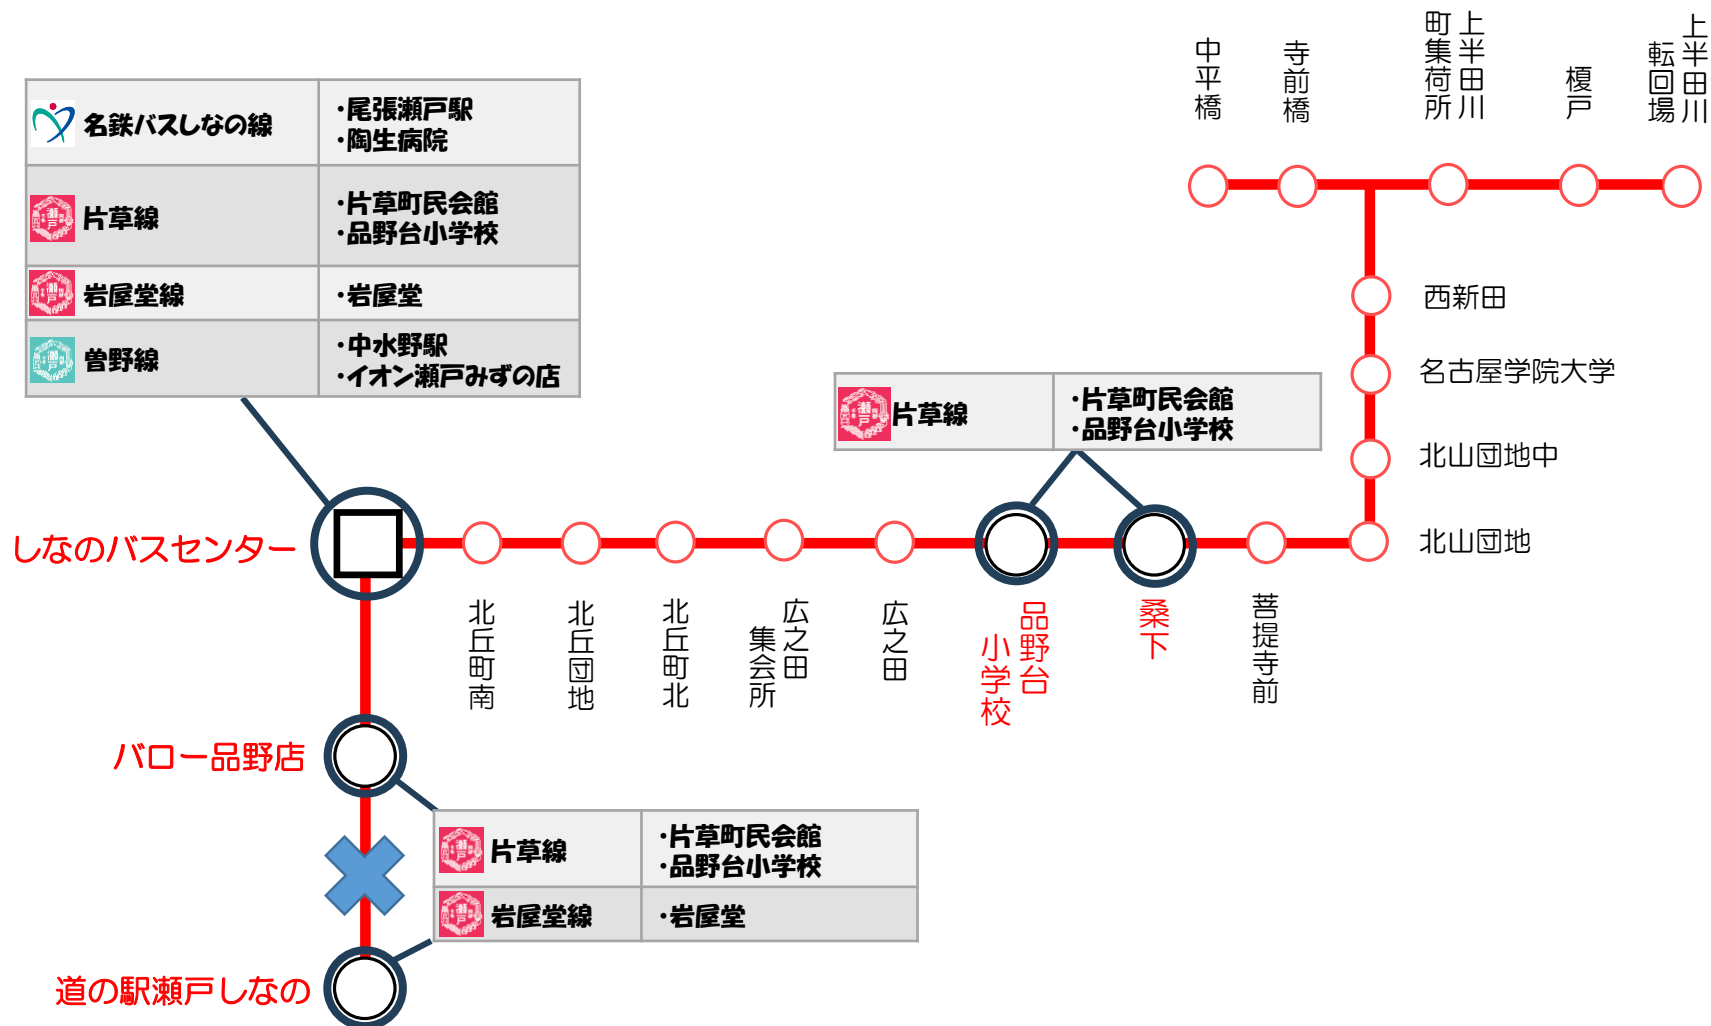

# コミュニティバス乗継マップ（上半田川線）

 上半田川線から下記のとおり乗り継げます！ 

中平橋 寺前橋 町集荷所 上半田川 榎戸 上半田川 転回場

しののバスセンター

バロー品野店

道の駅瀬戸しのの

★品野おでかけバスの社会実験中は、上り（おでかけ号のみ）の「道の駅瀬戸しのの」を経由しません  
おかえり号については「道の駅瀬戸しのの」を利用できます