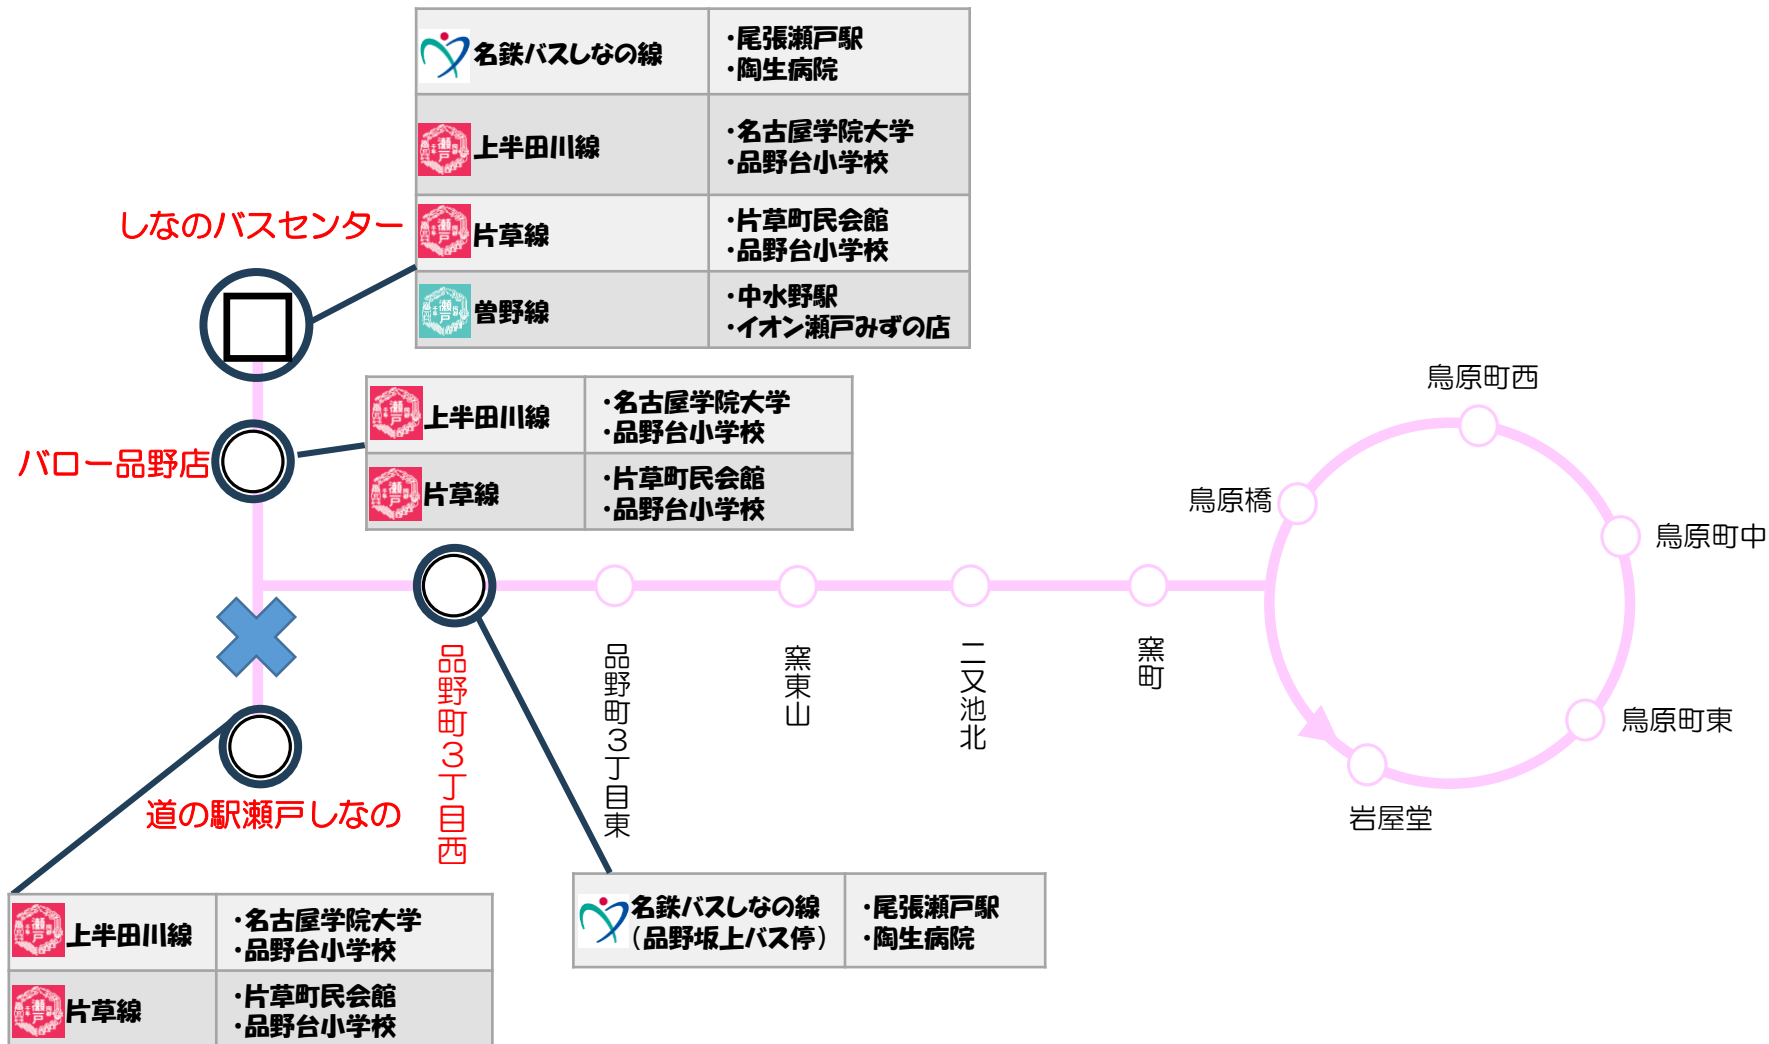

コミュニティバス乗継マップ (岩屋堂線)

 **岩屋堂線から下記のとおり乗り継げます!** 

★品野おでかけバスの社会実験中は、上り（おでかけ号のみ）の「道の駅瀬戸しなの」を経由しません
おかえり号については「道の駅瀬戸しなの」を利用できます