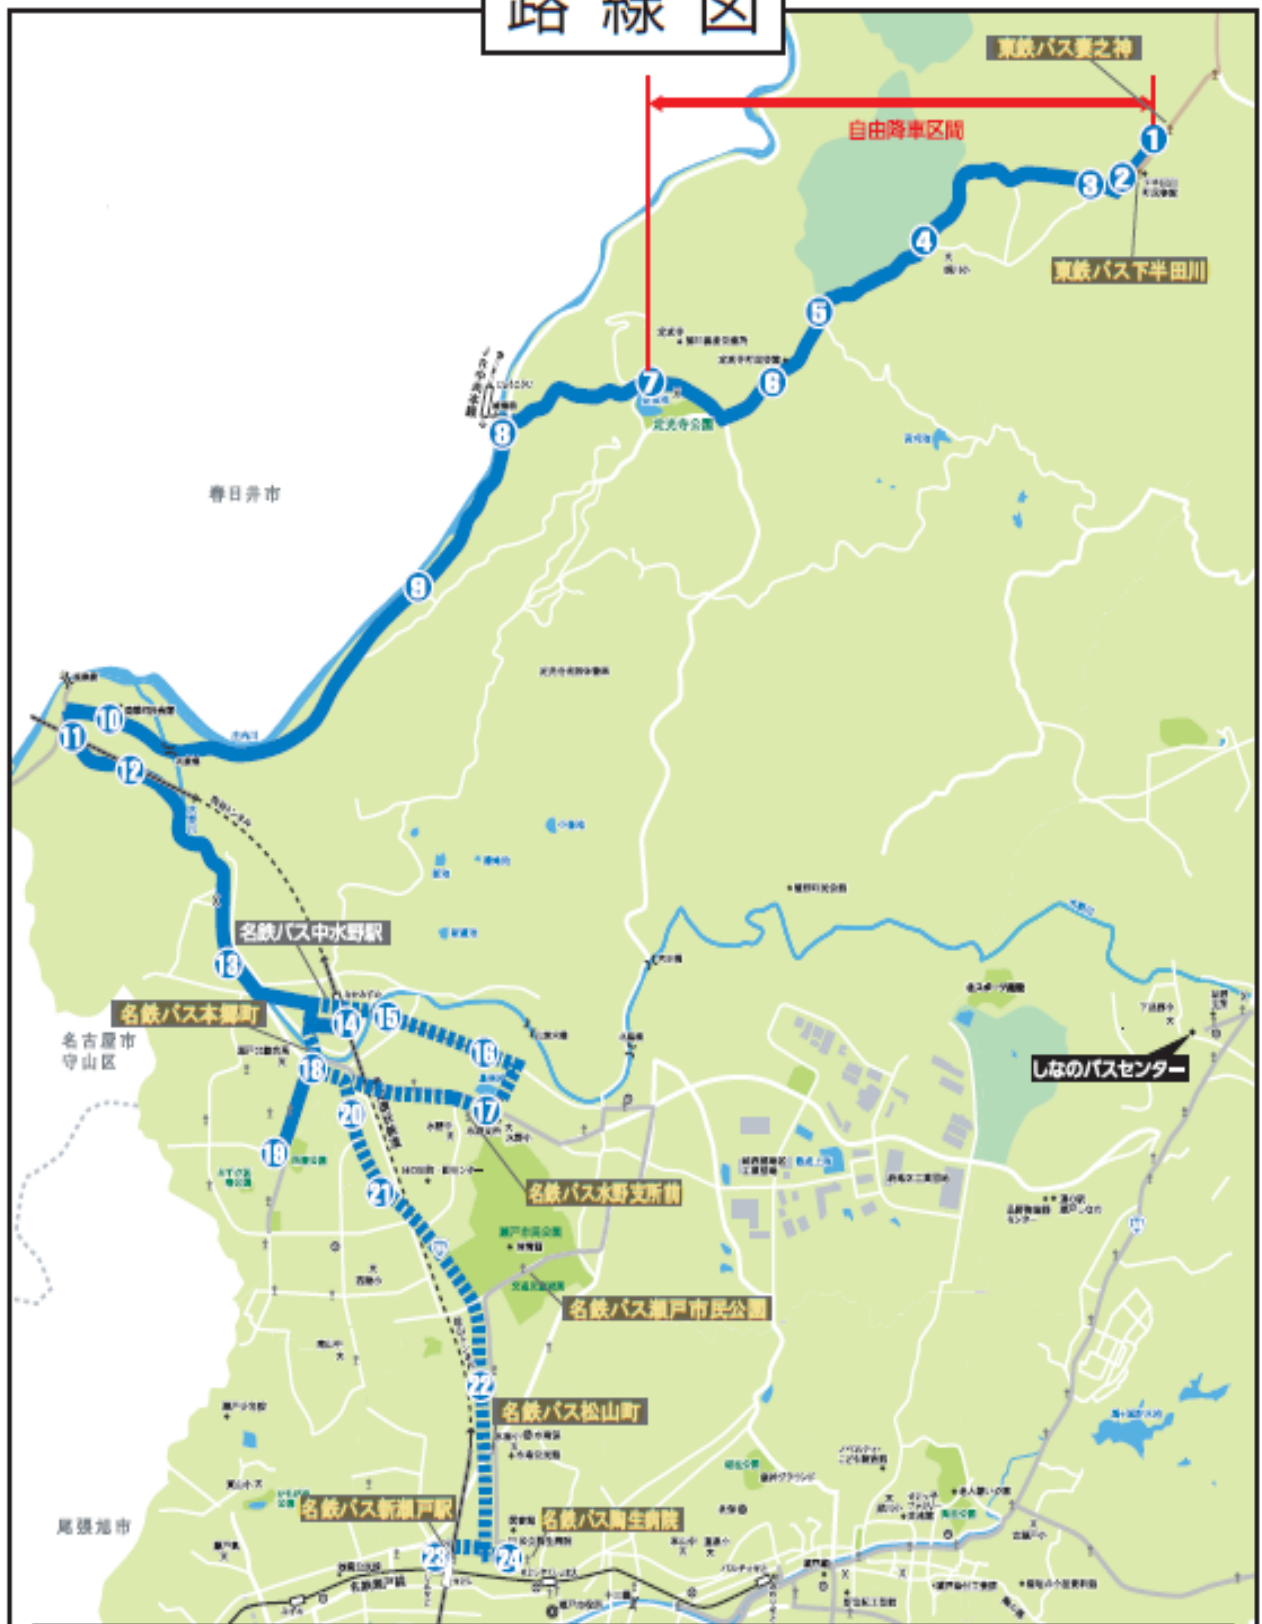

# 瀬戸市コミュニティバス時刻表

## 下半田川線 (火・木・土 運行)

上り	停留所名	1	2	3	4	5	6
妻之神 ↓ イオン瀬戸みずの店・陶生病院)	①妻之神	7:56	9:24	10:53	12:23	14:45	16:10
	②下半田川町民会館	7:56	9:24	10:53	12:23	14:45	16:10
	③下半田川町	7:57	9:25	10:54	12:24	14:46	16:11
	④掛川小学校	7:58	9:26	10:55	12:25	14:47	16:12
	⑤定光寺町東	7:59	9:27	10:56	12:26	14:48	16:13
	⑥定光寺町民会館	8:00	9:28	10:57	12:27	14:49	16:14
	⑦定光寺公園	8:02	9:30	10:59	12:29	14:51	16:16
	⑧定光寺駅	8:05	9:33	11:02	12:32	14:54	16:19
	⑨川平町	8:07	9:35	11:04	12:34	14:56	16:21
	⑩鹿乗町民会館	8:10	9:38	11:07	12:37	14:59	16:24
イオン瀬戸みずの店・陶生病院)	⑪鹿乗町	8:12	9:40	11:09	12:39	15:01	16:26
	⑫鹿乗町東	8:13	9:41	11:10	12:40	15:02	16:27
	⑬十軒家	8:15	9:43	11:12	12:42	15:04	16:29
	⑭中水野駅 (到着)	8:18	9:46	11:15	12:45	15:07	16:32
	⑮水野中橋	↓	9:48	11:17	↓	↓	↓
	⑯三社大明神	↓	9:49	11:18	↓	↓	↓
	⑰水野支所	↓	9:51	11:20	↓	↓	↓
	⑱本郷町	↓	9:52	11:21	12:46	15:08	16:33
	⑲イオン瀬戸みずの店	↓	9:56	11:25	12:50	15:12	16:37
	こうはん線 (陶生病院行き) 出発時刻	—	10:02	11:39	13:43	15:20	16:58
こうはん線 (陶生病院行き) への乗換時間	—	0:06	0:14	0:53	0:08	0:21	
陶生病院)	⑳ゆりの台	8:20					
	㉑小田妻	8:21					
	㉒北松山町	8:23					
	㉓新瀬戸駅	8:26					
	㉔陶生病院	8:29					

# 路線図

**下半田川線 火・木・土 運行**

点線は特定の便のみが運行する経路

- |             |            |               |                |         |           |
|-------------|------------|---------------|----------------|---------|-----------|
| ① 妻之神       | ② 下半田川町民会館 | ③ 下半田川町       | ④ 掛川小学校        | ⑤ 定光寺町東 | ⑥ 定光寺町民会館 |
| ⑦ 定光寺公園     | ⑧ 定光寺駅     | ⑨ 川平町         | ⑩ 鹿乗町民会館       | ⑪ 鹿乗町   | ⑫ 鹿乗町東    |
| ⑬ 十軒家       | ⑭ 中水野駅     | ⑮ <b>水野中橋</b> | ⑯ <b>三社大明神</b> | ⑰ 水野支所  | ⑱ 本郷町     |
| ⑲ イオン瀬戸みずの店 | ⑳ ゆりの台     | ㉑ 小田妻         | ㉒ 北松山町         | ㉓ 新瀬戸駅  | ㉔ 陶生病院    |