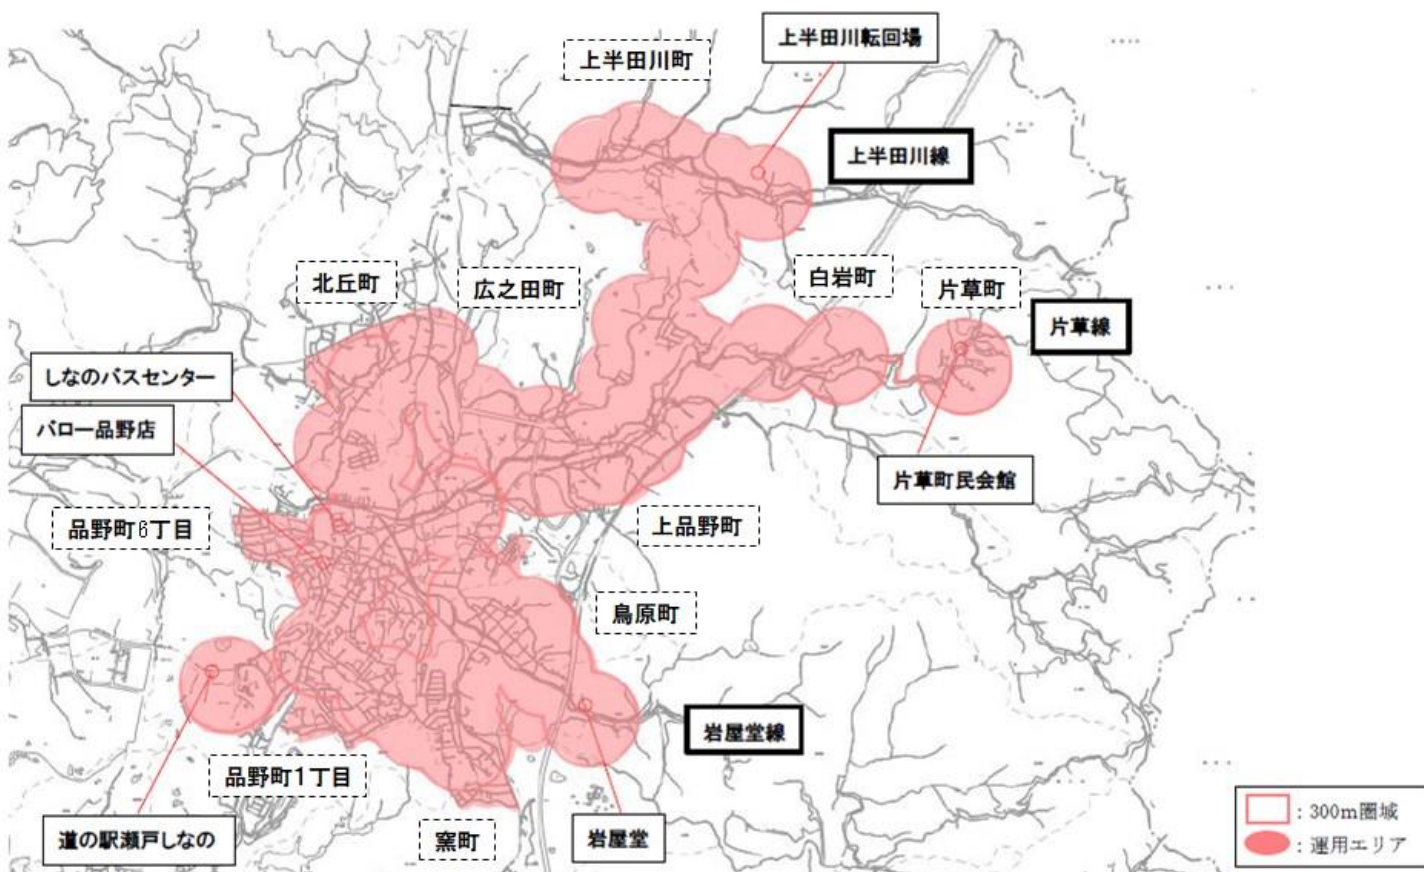

品野おでかけバスにおける おかえり号の利用方法について

令和6年4月1日から「品野おでかけバス」の社会実験を行っています。
「おかえり号」は、しなのバスセンターやバロー品野店から予約なしで乗車し、
原則希望場所で降りられますので、ぜひご利用ください。

利用方法

しなのバスセンター・バロー品野店方面
→上半田川転回場・片草町民会館・岩屋堂

10:45~15:45出発まで(おかえり号:タクシー車両)

①しなのバスセンター(毎時45分)とバロー品野店(毎時47分)
から1時間おきに出発するおかえり号に乗り、ご自宅付近
など原則運行区域内の希望場所で降りられます。

②その他のバス停からは乗車1時間前まで事前予約*し、乗った
バス停と同一路線の運行区域内の希望場所で降りられます。

利用料金:300円(回数券利用可)

★事前予約先は瀬戸自動車運送(株)0120-70-3745です

おかえり号の運行区域