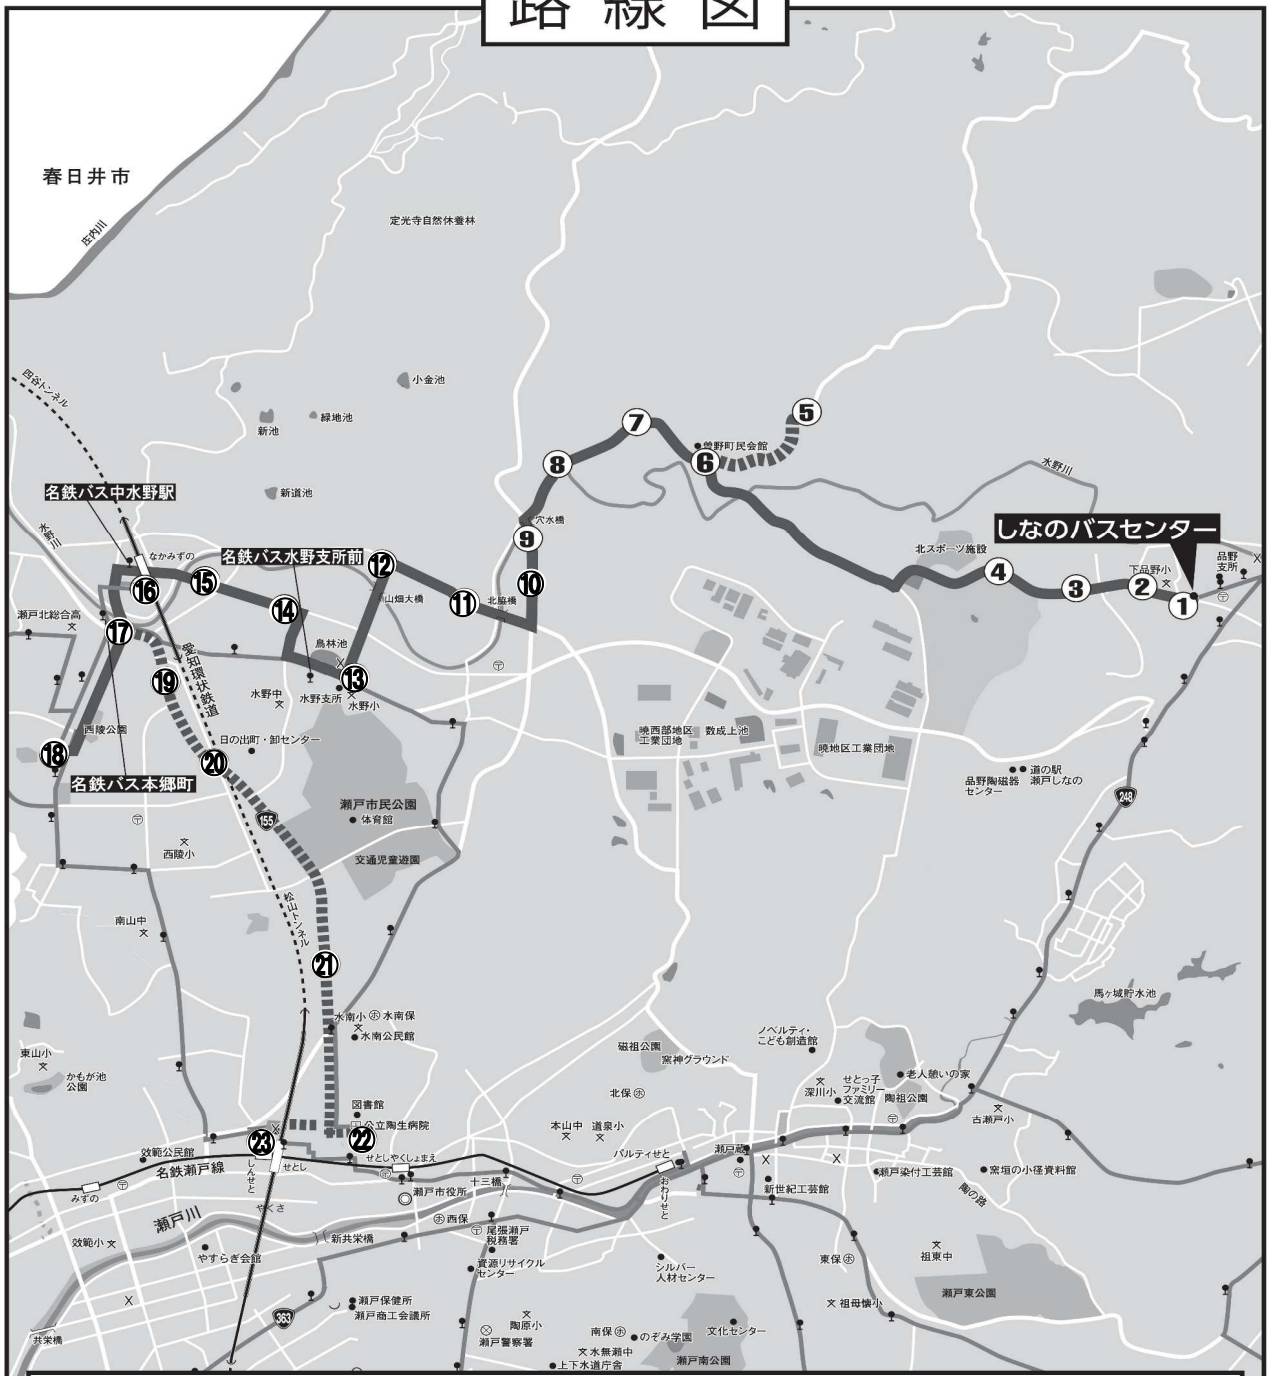

路線図

曾野線   月・水・金・日 運行
 点線は特定の便のみが運行する経路

① しなのバスセンター	② 下品野小学校	③ 品野町6丁目	④ 北グラウンド	⑤ 東曾野農業倉庫	⑥ 曾野稻荷前
⑦ 曾野	⑧ 曾野橋	⑨ 曾野口	⑩ 穴田	⑪ 北脇	⑫ 山畑
⑬ 水野支所	⑭ 三社大明神	⑮ 水野中橋	⑯ 中水野駅	⑰ 本郷町	⑱ イオン瀬戸みずの店
⑲ ゆりの台	⑳ 小田妻	㉑ 北松山町	㉒ 陶生病院	㉓ 新瀬戸駅