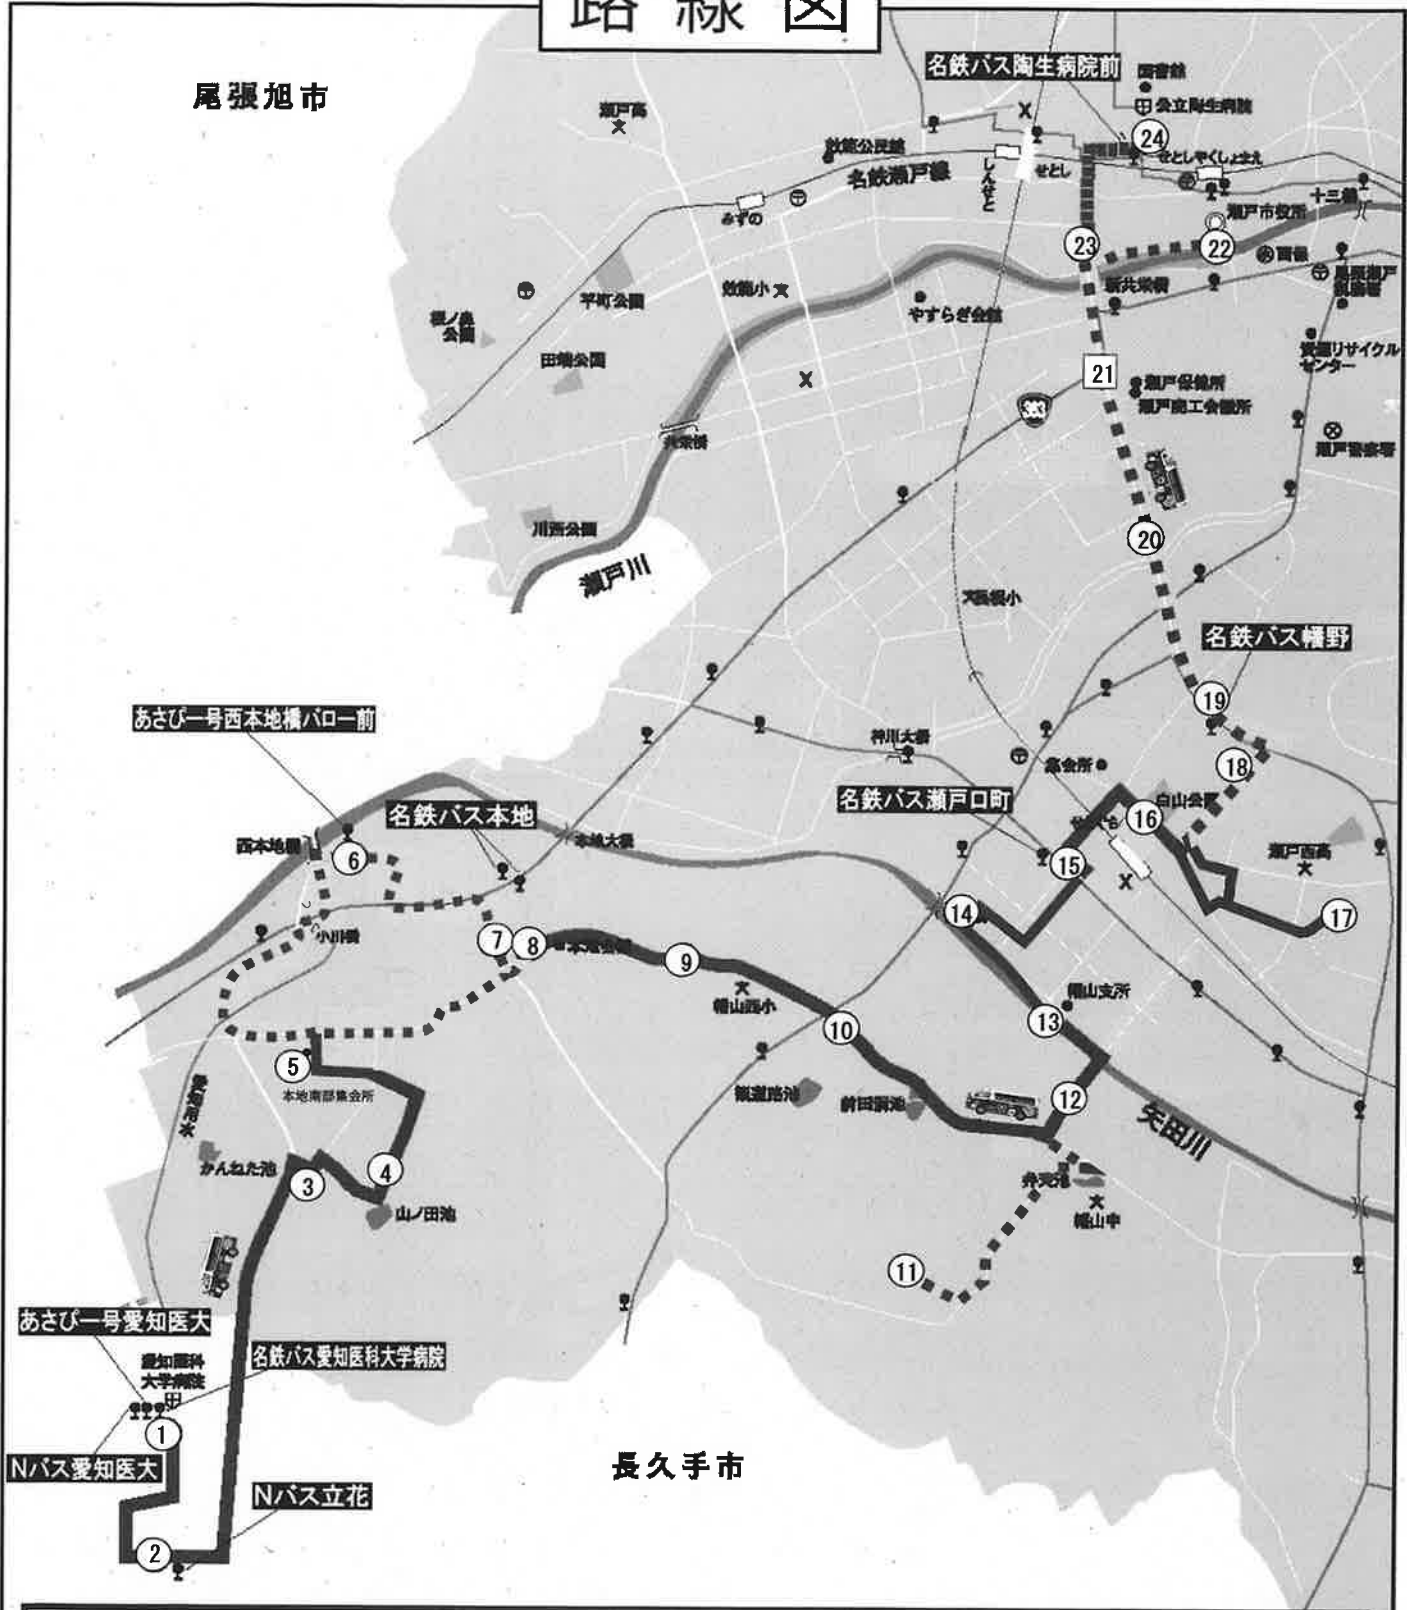

下り	停留所名	1	2	3	4	5	6
陶生病院・みどりのまち病院・愛知医大	24 陶生病院	8:17	10:02	—	13:20	—	—
	23 新共栄橋北	8:20	10:05	—	13:23	—	—
	22 瀬戸市役所	8:22	10:07	—	13:25	—	—
	21 保健所前	8:25	10:10	—	13:28	—	—
	20 新水無瀬橋	8:26	10:11	—	13:29	—	—
	19 東赤重町	8:28	10:13	—	13:31	—	—
	18 新郷地域交流センター前	8:29	10:14	—	13:32	—	—
	17 みどりのまち病院	8:31	10:16	11:40	13:34	15:14	16:30
	上之山線 (みどりのまち病院) 到着時刻	8:26	10:11	—	13:29	—	—
	上之山線 (八草駅行き) からの乗換時間	0:05	0:05	—	0:05	—	—
	16 瀬戸口駅北口	8:33	10:18	11:42	13:36	15:16	16:32
	15 瀬戸口駅	8:35	10:20	11:44	13:38	15:18	16:34
	14 瀬戸グリーンセンター	8:37	10:22	11:46	13:40	15:20	16:36
	13 幡山支所	8:38	10:23	11:47	13:41	15:21	16:37
	12 新田町	8:39	10:24	11:48	13:42	15:22	16:38
	11 デジタルサバークセンター (DRPC)	8:41	10:26	11:50	13:44	15:24	16:40
	10 西脇町	8:44	10:29	11:53	13:47	15:27	16:43
	9 幡山西小学校西	8:45	10:30	11:54	13:48	15:28	16:44
	8 本地会館	8:46	10:31	11:55	13:49	15:29	16:45
	7 西本地	8:47	10:32	11:56	13:50	15:30	16:46
	6 パロー瀬戸西店	8:50	10:35	11:59	13:53	15:33	16:49
	あさび一号 (三郷駅方面) 出発時刻	9:57	11:07	12:17	14:27	15:37	17:47
	あさび一号 (三郷駅方面) への乗換時間	1:07	0:32	0:18	0:34	0:04	0:58
	あさび一号 (愛知医大方面) 到着時刻	—	9:32	11:49	12:59	15:09	16:19
本地線 (愛知医大方面) への乗換時間	—	1:03	0:10	0:54	0:24	0:30	
5 本地南部集会所	8:55	10:40	12:04	13:58	15:38	16:54	
4 井戸金町	8:57	10:42	12:06	14:00	15:40	16:56	
3 坂上町西	8:58	10:43	12:07	14:01	15:41	16:57	
2 立花	9:02	10:47	12:11	14:05	15:45	17:01	
1 愛知医大	9:04	10:49	12:13	14:07	15:47	17:03	

本地線 火・水・木・金 運行

点線は特定の便のみが運行する経路
 ① 片方向のみ停車の停留所

- ① 愛知医大 ② 立花 ③ 坂上町西 ④ 井戸金町 ⑤ 本地南部集会所 ⑥ バロー瀬戸西店
- ⑦ 西本地 ⑧ 本地会館 ⑨ 幡山西小学校西 ⑩ 西脇町 ⑪ デジタルリサーチセンター (DRPC)
- ⑫ 新田町 ⑬ 幡山支所 ⑭ 瀬戸グリーンセンター ⑮ 瀬戸口駅 ⑯ 瀬戸口駅北口 ⑰ みどりのまち病院
- ⑱ 新郷地域交流センター前 ⑲ 東赤重町 ⑳ 新水無瀬橋 ㉑ 保健所前 ㉒ 瀬戸市役所