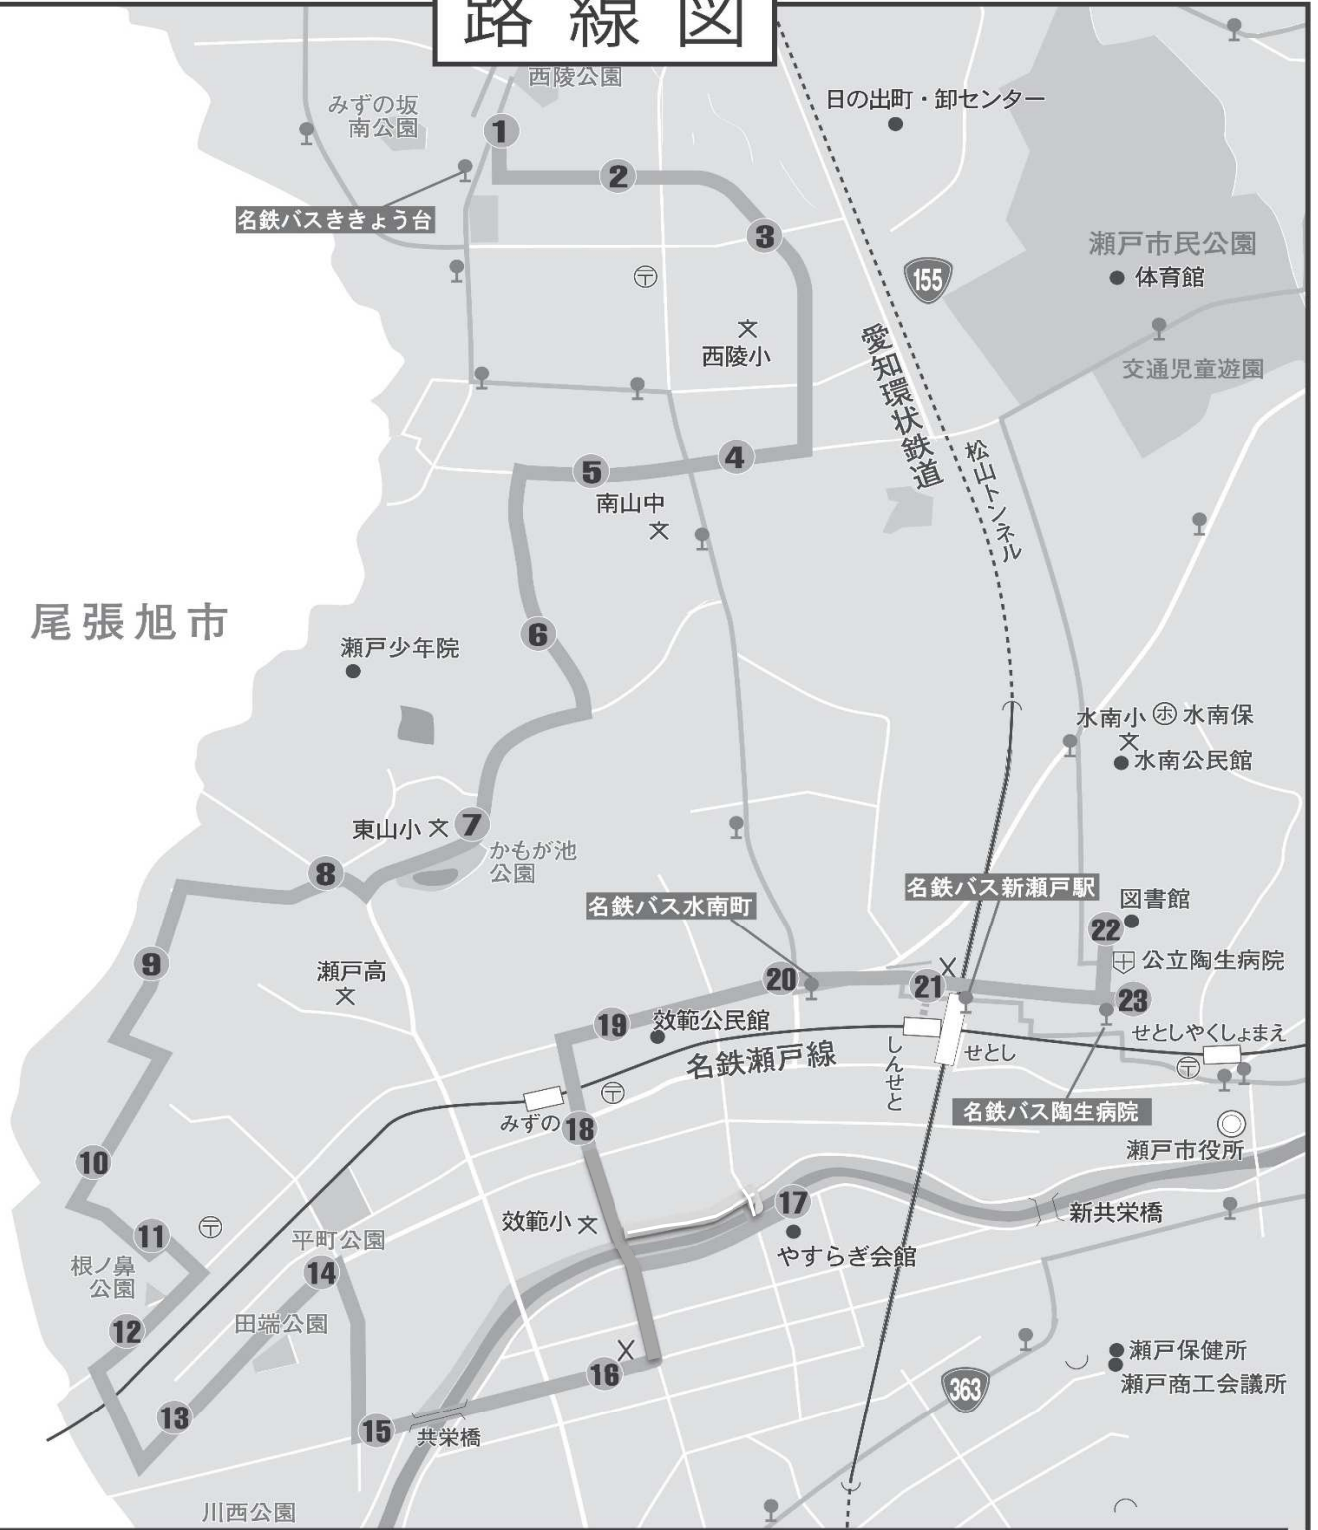

下り (陶生病院 ↓ イオン瀬戸みずの店)	停留所名	1	2	3	4	5	6
	㉓陶生病院	9:00	10:42	12:17	14:32	16:00	17:28
	㉒瀬戸市立図書館	9:03	10:45	12:18	14:33	16:01	17:29
	㉑新瀬戸駅	9:06	10:48	12:21	14:36	16:04	17:32
	⑳水南町	9:08	10:50	12:23	14:38	16:06	17:34
	⑲効範公民館前	9:09	10:51	12:24	14:39	16:07	17:35
	⑱水野駅	9:10	10:52	12:25	14:40	16:08	17:36
	⑰やすらぎ会館	9:15	10:57	12:30	14:45	16:13	17:41
	⑯共栄通	9:17	10:59	12:32	14:47	16:15	17:43
	⑮共栄橋	9:18	11:00	12:33	14:48	16:16	17:44
	⑭平町	9:20	11:02	12:35	14:50	16:18	17:46
	⑬井上病院	9:21	11:03	12:36	14:51	16:19	17:47
	⑫西山町1丁目	9:23	11:05	12:38	14:53	16:21	17:49
	⑪南山町3丁目	9:25	11:07	12:40	14:55	16:23	17:51
	⑩西山町南	9:26	11:08	12:41	14:56	16:24	17:52
	⑨西山町北	9:27	11:09	12:42	14:57	16:25	17:53
	⑧東山町	9:28	11:10	12:43	14:58	16:26	17:54
	⑦東山小学校	9:29	11:11	12:44	14:59	16:27	17:55
	⑥やまて坂	9:30	11:12	12:45	15:00	16:28	17:56
	⑤ひまわり台	9:31	11:13	12:46	15:01	16:29	17:57
	④さつき台	9:32	11:14	12:47	15:02	16:30	17:58
	③すみれ台	9:33	11:15	12:48	15:03	16:31	17:59
	②コミュニティききょう台	9:34	11:16	12:49	15:04	16:32	18:00
	①イオン瀬戸みずの店	9:37	11:19	12:52	15:07	16:35	18:03

■運休日／12月29日～1月3日

瀬戸自動車運送株式会社

0120-70-3745

(携帯電話からもご利用いただけます)

瀬戸市 都市計画課 ☎0561-88-2666

路線図は裏面にあります

路線図

尾張旭市

こうはん線

- | | | | | |
|------------|--------------|-------|---------|--------|
| ①イオン瀬戸みずの店 | ②コミュニティききょう台 | ③すみれ台 | ④さつき台 | ⑤ひまわり台 |
| ⑥やまて坂 | ⑦東山小学校 | ⑧東山町 | ⑨西山町北 | ⑩西山町南 |
| ⑪南山町3丁目 | ⑫西山町1丁目 | ⑬井上病院 | ⑭平町 | ⑮共栄橋 |
| ⑯共栄通 | ⑰やすらぎ会館 | ⑱水野駅 | ⑲效範公民館前 | ⑳水南町 |
| ㉑新瀬戸駅 | ㉒瀬戸市立図書館 | ㉓陶生病院 | | |

神川大橋