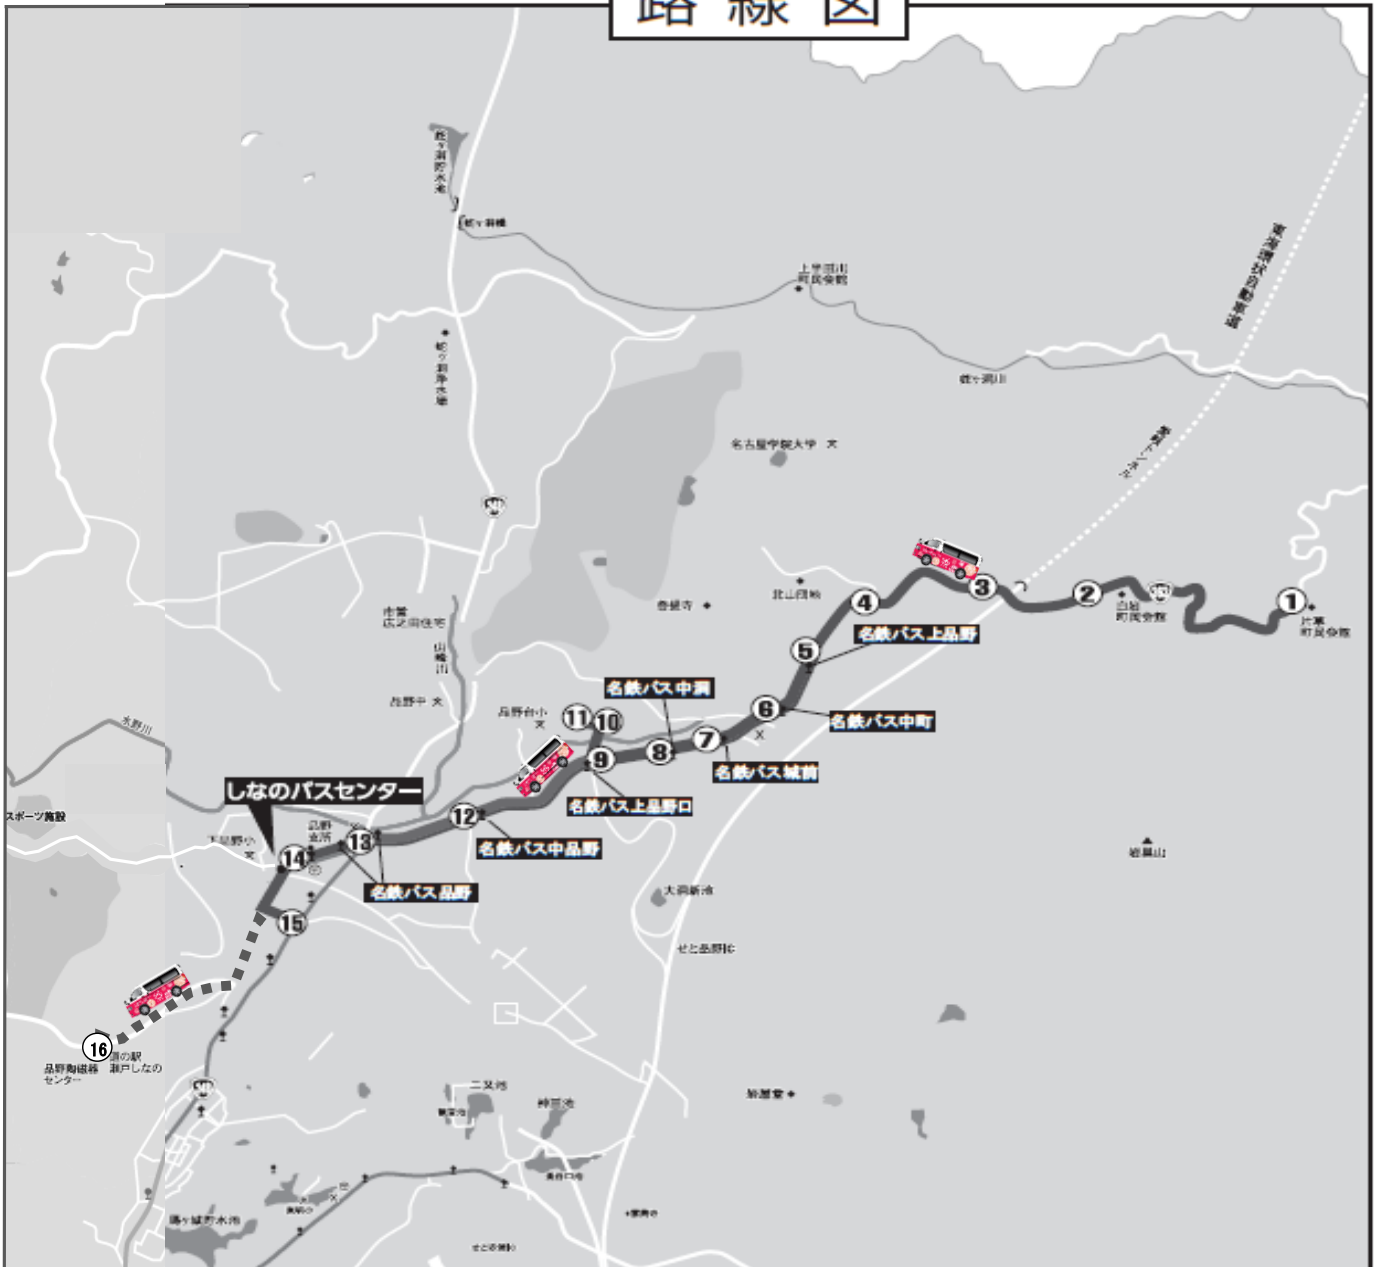

# 瀬戸市コミュニティバス時刻表

## 片草線

上り	停留所名	1	2	3	4
パ ロ ー 品 野 店 上 半 田 川 の 駅 回 場 し な の	①片草町民会館	7:20	9:53	12:27	15:57
	②白岩町	7:22	9:55	12:29	15:59
	③白岩口	7:23	9:56	12:30	16:00
	④一ノ瀬橋	7:23	9:56	12:30	16:00
	⑤上品野	7:24	9:57	12:31	16:01
	⑥中町	7:24	9:57	12:31	16:01
	⑦城前	7:25	9:58	12:32	16:02
	⑧中洞	7:25	9:58	12:32	16:02
	⑨上品野口	7:26	9:59	12:33	16:03
	⑩桑下	7:27	10:00	12:34	16:04
	⑪品野台小学校	7:27	10:00	12:34	16:04
	⑫中品野	7:29	10:02	12:36	16:06
	⑬品野	7:30	10:03	12:37	16:07
	⑭しなのバスセンター	7:32	10:05	12:39	16:09
	⑮パロー品野店	7:34	10:07	12:41	16:11
	⑯道の駅瀬戸しなの	—	10:10	12:44	16:14

# 路線図

<b>片草線</b>						点線は特定の便のみが運行する経路
① 片草町民会館	② 白岩町	③ 白岩口	④ 一ノ瀬橋	⑤ 上品野	⑥ 中町	
⑦ 城前	⑧ 中洞	⑨ 上品野口	⑩ 桑下	⑪ 品野台小学校	⑫ 中品野	
⑬ 品野	⑭ しなのバスセンター	⑮ パロー一品野店	⑯ 北丘町南			