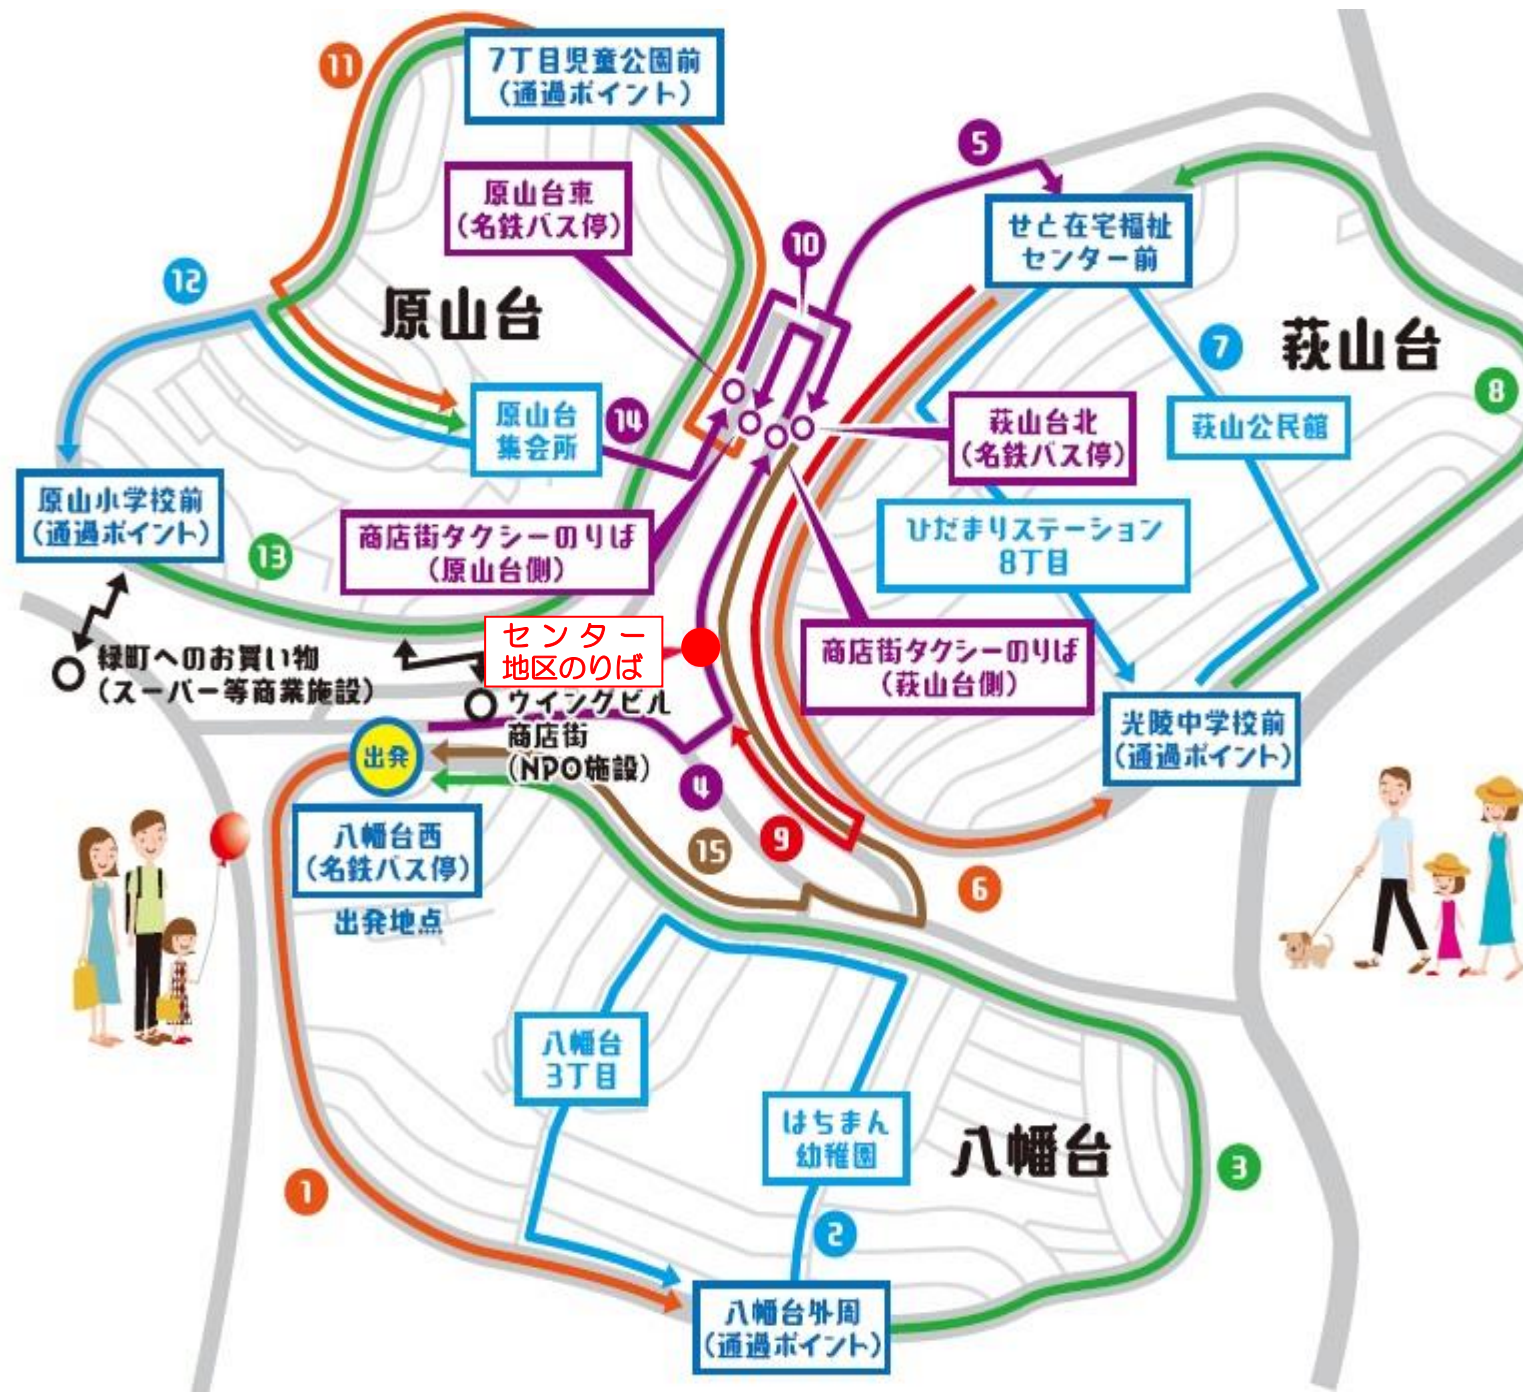

菱野団地 住民バス 停留所の新設について

位置図

(詳細図)

(広域図)

1 新設するバス停
『センター地区のりば』

2 位置図及び写真
右図参照

3 変更日
令和元年8月5日(月)

4 新設理由
郵便局、銀行や菱野団地市民サービスセンター等の公共公益施設等が立地しており、利用者ニーズが高いことから新設するもの。
なお、地域住民、交通事業者及び交通管理者と協議の上、昨年11月4日(日)に開催した「菱野団地わいわいフェスティバル」(社会実験)における住民バス特別運行においても、安全かつ円滑な運行ができたことを確認済み。

写真

5 ルート及びダイヤ
裏面参照

6 その他
運行日、運賃等、その他運行内容については、変更なし。

(菱野団地中央広場側)

(名鉄バス停留所側)

ルート及びダイヤ

赤字：ダイヤ変更箇所

● : バス停新設箇所
 → : ルート変更箇所