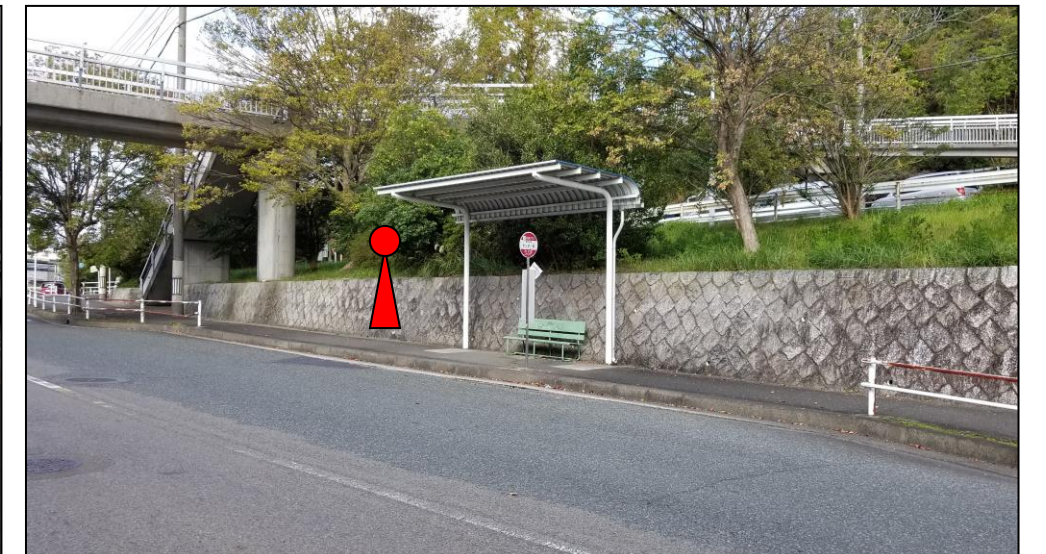

菱野団地 住民バス 停留所の新設について

位置図

(詳細図)

(広域図)

1 新設するバス停
『センター地区のりば』

2 位置図及び写真
右図参照

3 変更日
令和元年8月5日(月)

4 新設理由
郵便局、銀行や菱野団地市民サービスセンター等の公共公益施設等が立地しており、利用者ニーズが高いことから新設するもの。
なお、地域住民、交通事業者及び交通管理者と協議の上、昨年11月4日(日)に開催した「菱野団地わいわいフェスティバル」(社会実験)における住民バス特別運行においても、安全かつ円滑な運行ができたことを確認済み。

写真

5 ルート及びダイヤ
裏面参照

6 その他
運行日、運賃等、その他運行内容については、変更なし。

(菱野団地中央広場側)

(名鉄バス停留所側)

ルート及びダイヤ

赤字：ダイヤ変更箇所

● : バス停新設箇所
 → : ルート変更箇所