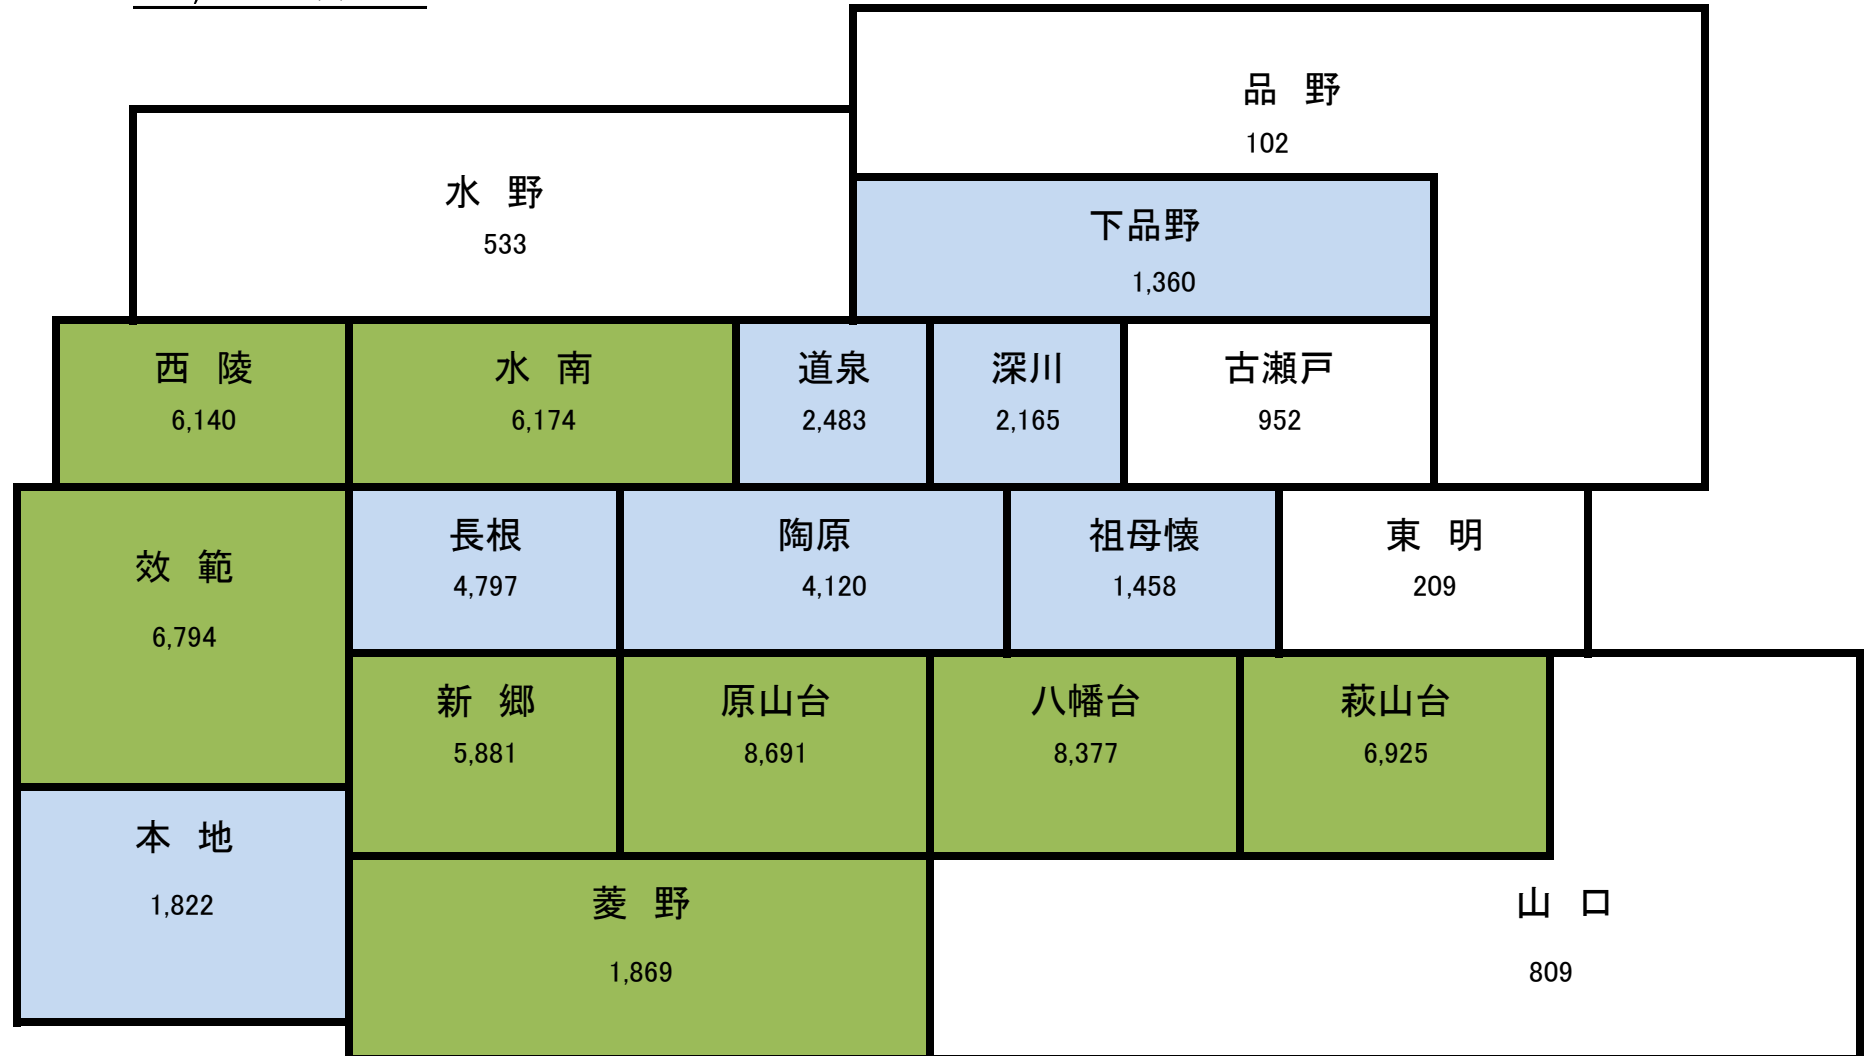

# 15 人口密度

瀬戸市の人口密度

1,167 人/km<sup>2</sup>

凡 例	
	10,000人/km <sup>2</sup> 以上
	5,000～10,000人/km <sup>2</sup> 未満
	1,000～5,000人/km <sup>2</sup> 未満
	1,000人/km <sup>2</sup> 未満

単位:人/km<sup>2</sup>