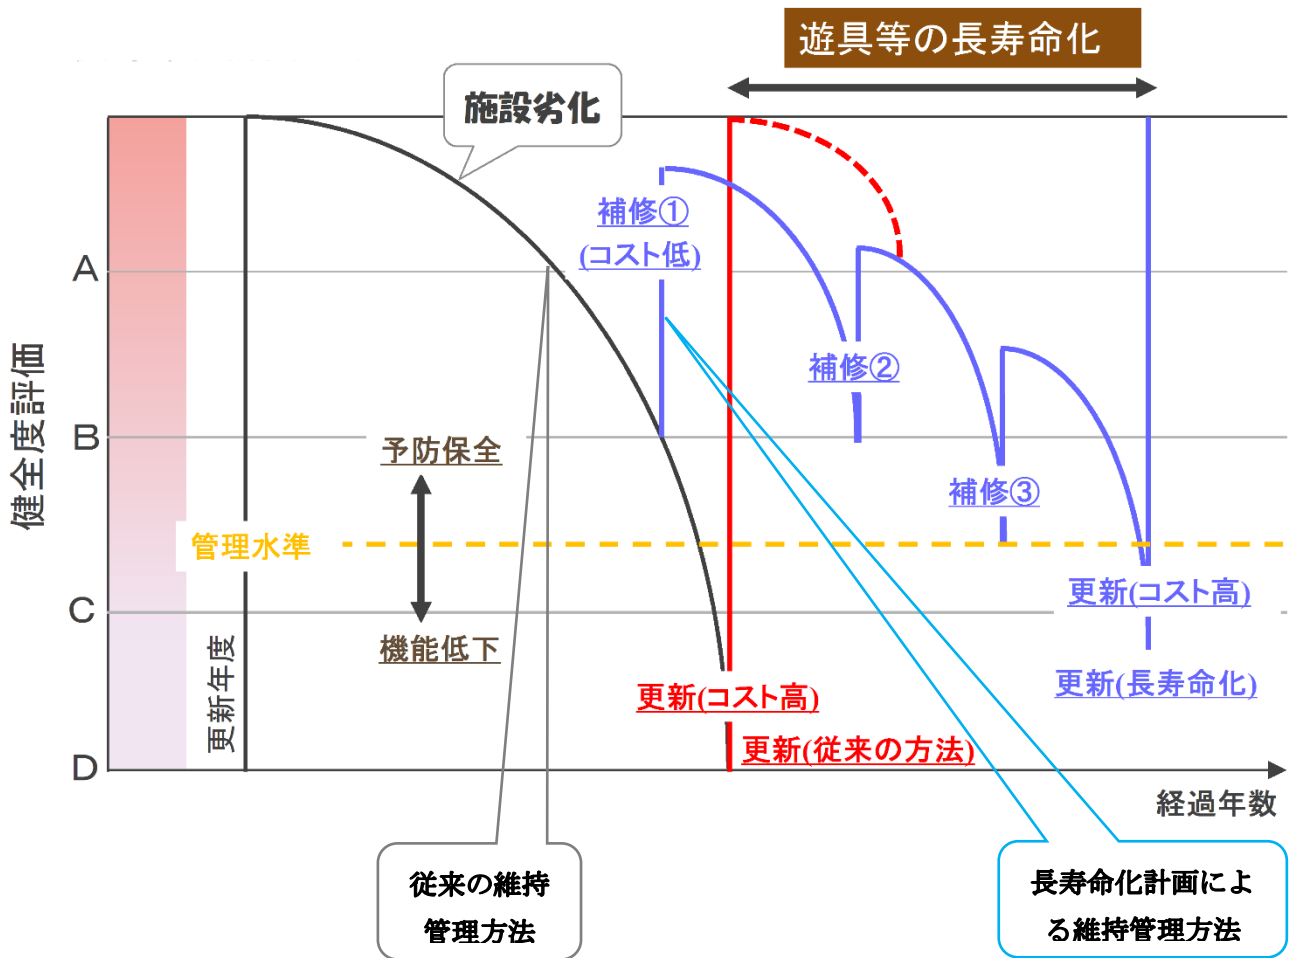

長寿命化計画の策定対象となった公園一覧

公園番号	公園名	公園番号	公園名
1	さくら公園	30	向山公園
2	磁祖公園	31	平芝公園
3	南公園	32	みずの坂中央公園
4	東公園	33	ふれあいの森公園
5	市民公園	34	宮前公園
6	陶祖公園	35	ゆり公園
7	效範公園	36	八幡公園
8	わかば公園	37	萩山北公園
9	川西公園	38	萩山南公園
10	田端公園	39	五位塚北公園
11	平町公園	40	五位塚東公園
12	根ノ鼻公園	41	五位塚西公園
13	南山公園	42	宮川モール
14	さつき東公園	43	北松山公園
15	さつき西公園	44	北松山南公園
16	すみれ東公園	45	北松山東公園
17	すみれ西公園	46	松山公園
18	ひまわり公園	47	さつき南公園
19	はぎ公園	48	印所公園
20	ききょう公園	49	菱野団地中央広場
21	あじさい公園	50	白山公園
22	こぶし公園	51	釜々洞公園
23	みずの坂北公園	52	みどり公園
24	みずの坂南公園	53	唐沢公園
25	やまて坂北公園	54	ふじ公園
26	やまて坂東公園	55	西陵公園
27	やまて坂南公園	56	東松山公園
28	やまて坂西公園	57	瀬戸万博記念公園
29	後田公園	合計	57公園

※ 緑ハッチの公園について遊具等の更新を行いました

遊具等の長寿命化による効果イメージ

長寿命化計画とは・・・

■長寿命化計画の維持管理方法

定期的にかけてコストをかけて定期的な点検を行い、安全性を保つために補修を行いながら、できるだけ機能を長持ちさせた上で遊具等を更新します。(補修後⇒更新)

■従来の維持管理方法

日常的な維持管理のみを行い、遊具等として安全性が低くなり、機能が果たせなくなった時点で更新します。(更新(補修無し))