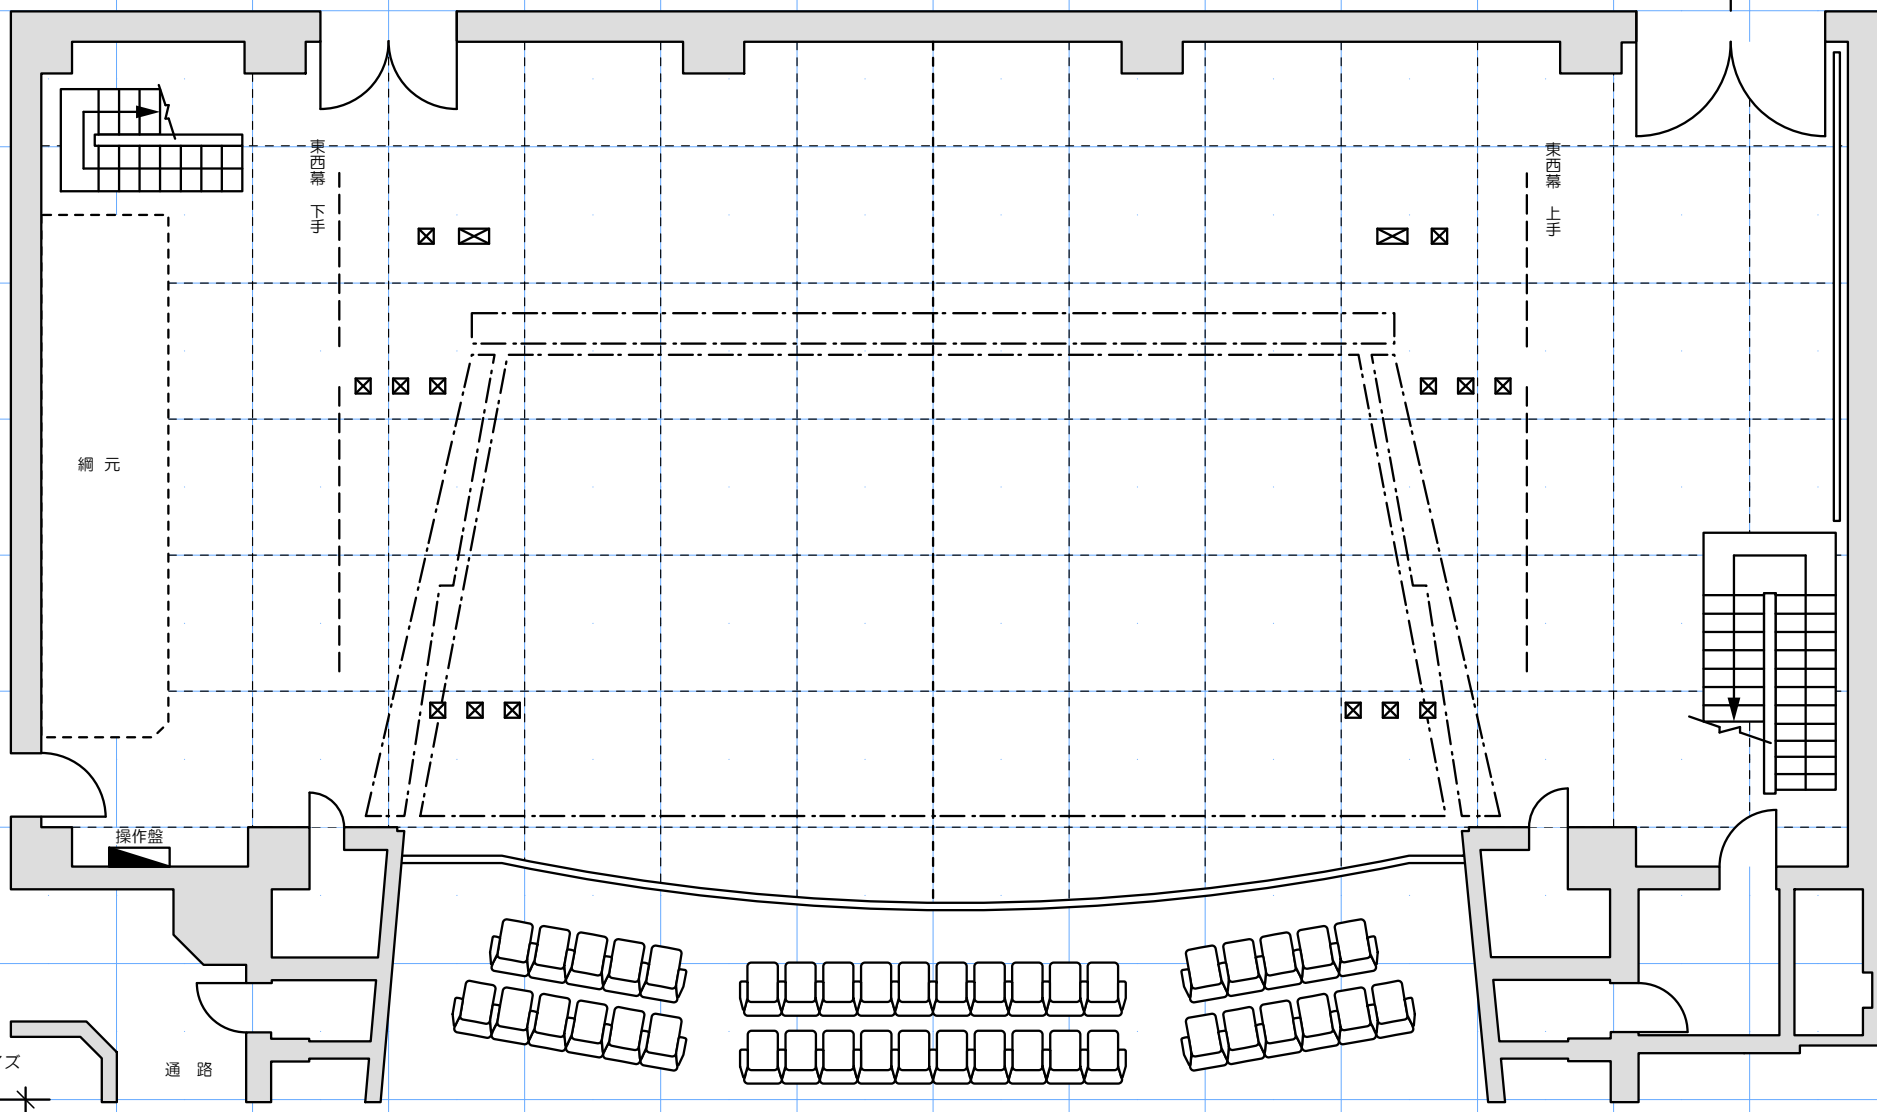

搬入口

℄

- Horizont幕
- バック幕
- バトン5
- 東西幕 下手
- Horizontライト
- 一文字幕4
- 正面反射板
- バトン4
- 引割幕2
- 東西幕 上手
- 一文字幕3
- バトン3
- サスペンションライト2
- スクリーン枠
- 天井反射板
- 引割幕1
- 一文字幕2
- バトン2
- サスペンションライト1
- ボーダーライト1
- 一文字幕1
- 袖幕
- 晒転幕
- 緞帳
- バトン1
- 可動プロセミアム天井

フロアグリッドサイズ  
1800×1800mm

プロセミアムパネル開口 W×H=12m×6m

瀬戸蔵 つばきホール 平面図 S=1/100  
 TEL 0561-97-1555  
 FAX 0561-97-1557