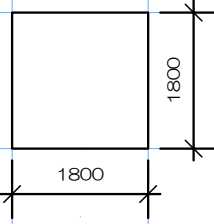

搬入口

℄

- Horizont幕
- バック幕
- バトン5
- 東西幕 下手
- Horizontライト
- 一文字幕4
- 正面反射板
- バトン4
- 引割幕2
- 東西幕 上手
- 一文字幕3
- バトン3
- サスペンションライト2
- スクリーン枠
- 天井反射板
- 引割幕1
- 一文字幕2
- バトン2
- サスペンションライト1
- ボーダーライト1
- 一文字幕1
- 袖幕
- 晒転幕
- 緞帳
- バトン1
- 可動プロセミアム天井

フロアグリッドサイズ  
1800×1800mm

プロセミアムパネル開口 W×H=12m×6m

瀬戸蔵 つばきホール 平面図 S=1/100  
 TEL 0561-97-1555  
 FAX 0561-97-1557