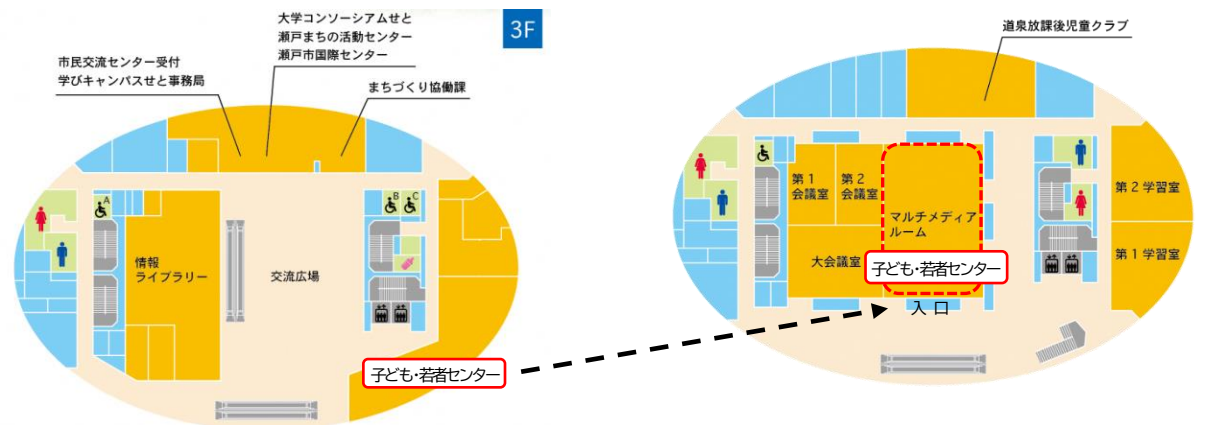

瀬戸市子ども・若者センター

移転中も相談・支援など通常通り業務を行っています。お気軽にご相談ください。

改修工事に伴う一時移転のお知らせ

この度、瀬戸市子ども・若者センター（パーティセと3階）リニューアルのため、下記の期間中、改修工事を行います。

工事期間 令和3年6月1日(火)～6月30日(水)

工事期間中は、マルチメディアルーム（パーティセと4階）に一時移転いたしますので、お間違えのないようお越しく下さい。

ご不便・ご迷惑をおかけいたしますが、ご理解とご協力を賜りますようお願い申し上げます。

パーティセと 3階・4階フロアガイド

【※ 工事期間中は、3階⇒4階のマルチメディアルームに一時移転します】

- ※ 4階マルチメディアルームまでは、エレベーター又はエスカレーターを使用してお越しく下さい。
- ※ 工事期間中は、3階の一部通路が使用できなくなります。また、工事作業員の出入り、作業道具の搬出入がございますので、ご協力のほどよろしくお願します。
- ※ 電話番号は、これまで通りで変更ありません。