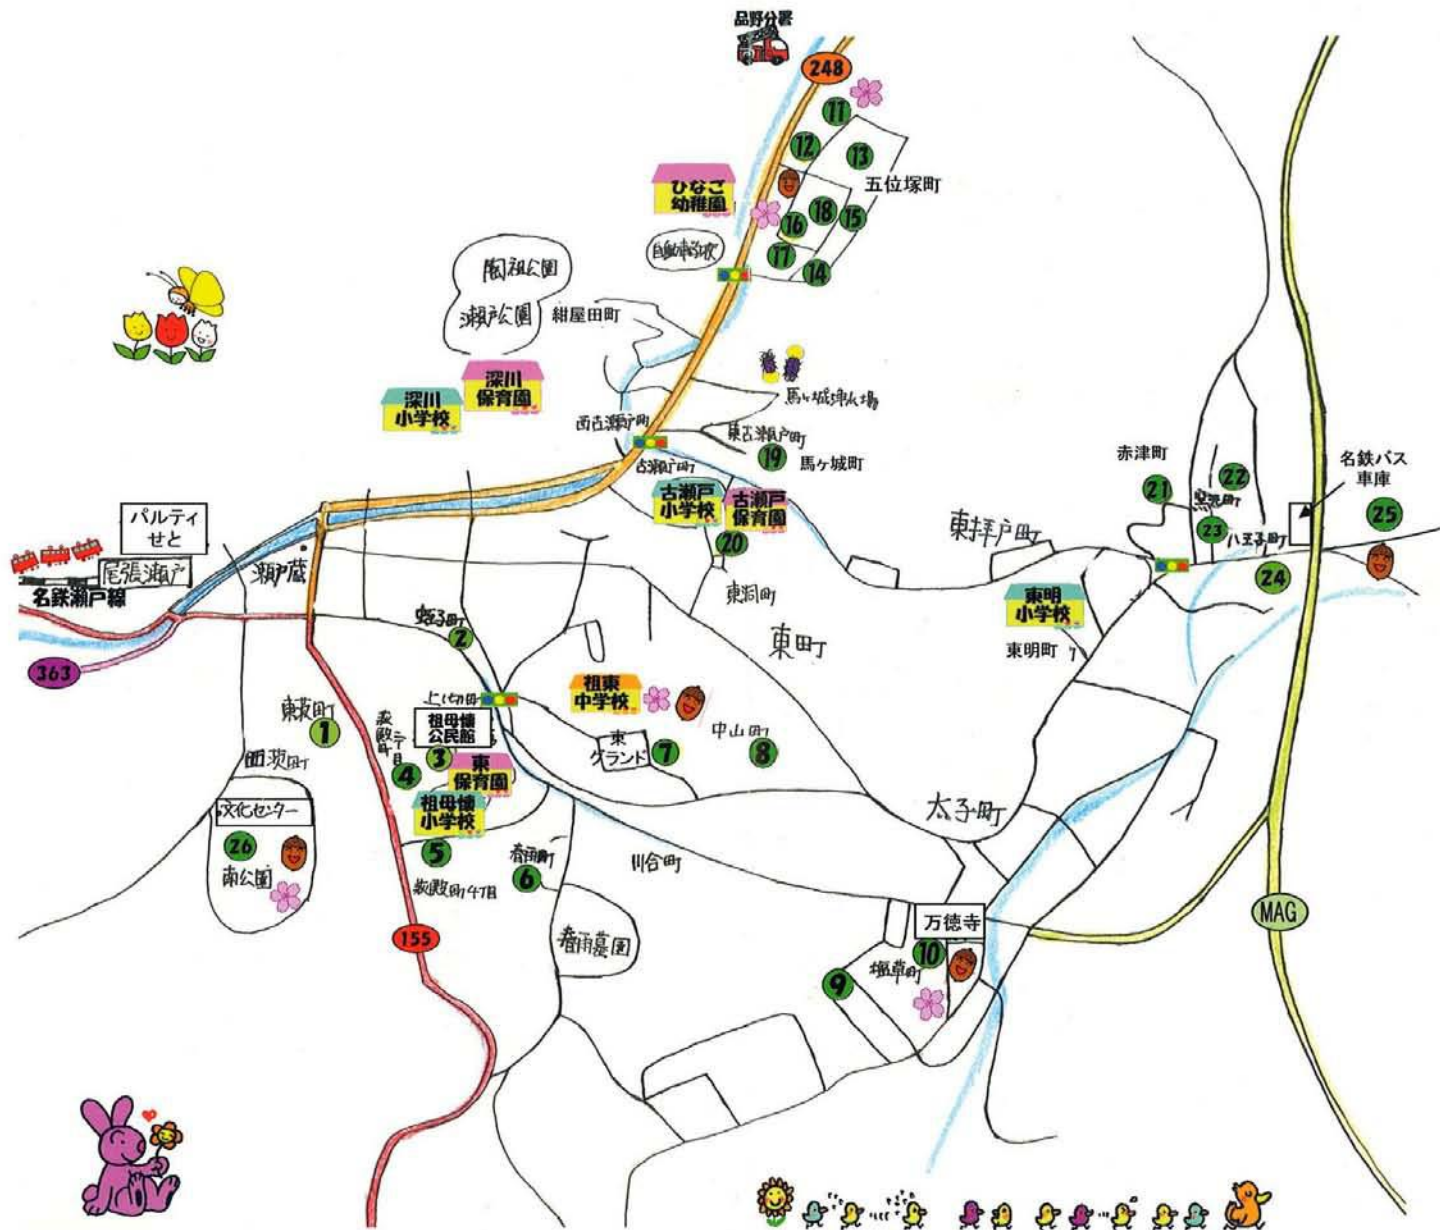

3.祖母懐児童遊園
祖母懐公民館の横にあり、草刈りなどの手入れがしっかりされています。

13.五位塚東公園
五位塚には小さな公園がいっぱい。歩いて公園めぐりもできます。

25.ねむの森
小さい子供の水遊びにはちょうどいいですよ。遊具もあり、お弁当も食べられます。

公園マップ
瀬戸市
祖東地区

きょうママ しのママ さとしの
かあちゃん

おはるママ

ゆみママ あかはは やしママ

のりママ

作成メンバー紹介

子育て支援センター
公園マップ作成会

<事務局>
せとっ子ファミリー交流館 87-3636

子育て支援センター
公園マップ作成会

名称	住所	遊具	備考
1 東茨町 Iちびっこ広場	東茨町56-7	2,8,10	
2 蛭子町ちびっこ広場	蛭子町30-12	1,8	△
3 祖母懐児童遊園	上ノ切町43祖母懐公民館前	1,10	△
4 秋葉台児童遊園	萩殿町2-130	1,2,3,7,8,11	コ△
5 萩殿町4丁目ちびっこ広場	萩殿町4-7	2,3,9	△
6 春雨町 IIちびっこ広場	春雨町34-104	2,3,4,8	コ△
7 東公園	中山町1-1	アスレチック	チトテコ△
8 中山町ちびっこ広場	中山町1-40	1,2,3,8	
9 塩草町ちびっこ広場	塩草町11-39	1,2,3,4,12	トコ
10 万徳児童遊園	塩草町93	1,2,3,5,7,8,9,12	チテコ
11 五位塚北公園	五位塚町11-344		△
12 五位塚西公園	五位塚町11-348	1,2,3,バスケットゴール	△
13 五位塚東公園	五位塚町11-526	1,2,3,4,8	△
14 五位塚町 Iちびっこ広場	五位塚町19-6	1,2,4,8,12	△
15 五位塚町 IIちびっこ広場	五位塚町19-23	1,2,5,8	△
16 五位塚町 IIIちびっこ広場	五位塚町11-33	1,2,7,8,9	△
17 五位塚町 IVちびっこ広場	五位塚町11-229	1,2,9	コ
18 五位塚町 Vちびっこ広場	五位塚町11-250	1,8	△
19 東古瀬戸児童遊園	馬ヶ城町1-11	1,2,4	コ
20 東洞町ちびっこ広場	東洞町100-7	5,8,10	△
21 赤津広場	赤津町18	1,2,8,12	
22 春丘赤いはね遊び場	窯元町171-55	1,2,7,8	
23 窯元町ちびっこ広場	窯元町171-161	1・2・3・8・11・12	
24 八王子児童遊園	八王子町3	2,4,7,8	トコ
25 ねむの森	長谷口町69-4	1,2,11,12	トテコ
26 南公園	西茨町113-1	1,6,7,8,9,10,11,12	チトテコ△

遊具の説明 1.すべり台 2.ブランコ 3.柵付ブランコ 4.砂場
5.シーソー 6.総合遊具 7.ジャングルジム 8.鉄棒
9.うんてい 10.アニマルスイング 11.広場 12.その他

備考の説明 〔チ〕 駐車場 〔ト〕 トイレ 〔テ〕 手洗い
〔コ〕 木陰 〔△〕 ベンチ 〔シ〕 室内遊び

※この地図製作に当たり、平成16年4月時点で瀬戸市役所公園課に登録されている公園すべてを調査いたしましたが、見つけれなかった公園は掲載してありませんのでご了承ください。

※地図の簡略化のため、主要道路、公園までの簡単な道路のみの掲載となっております。住所などでご確認のうえ、お出かけください。