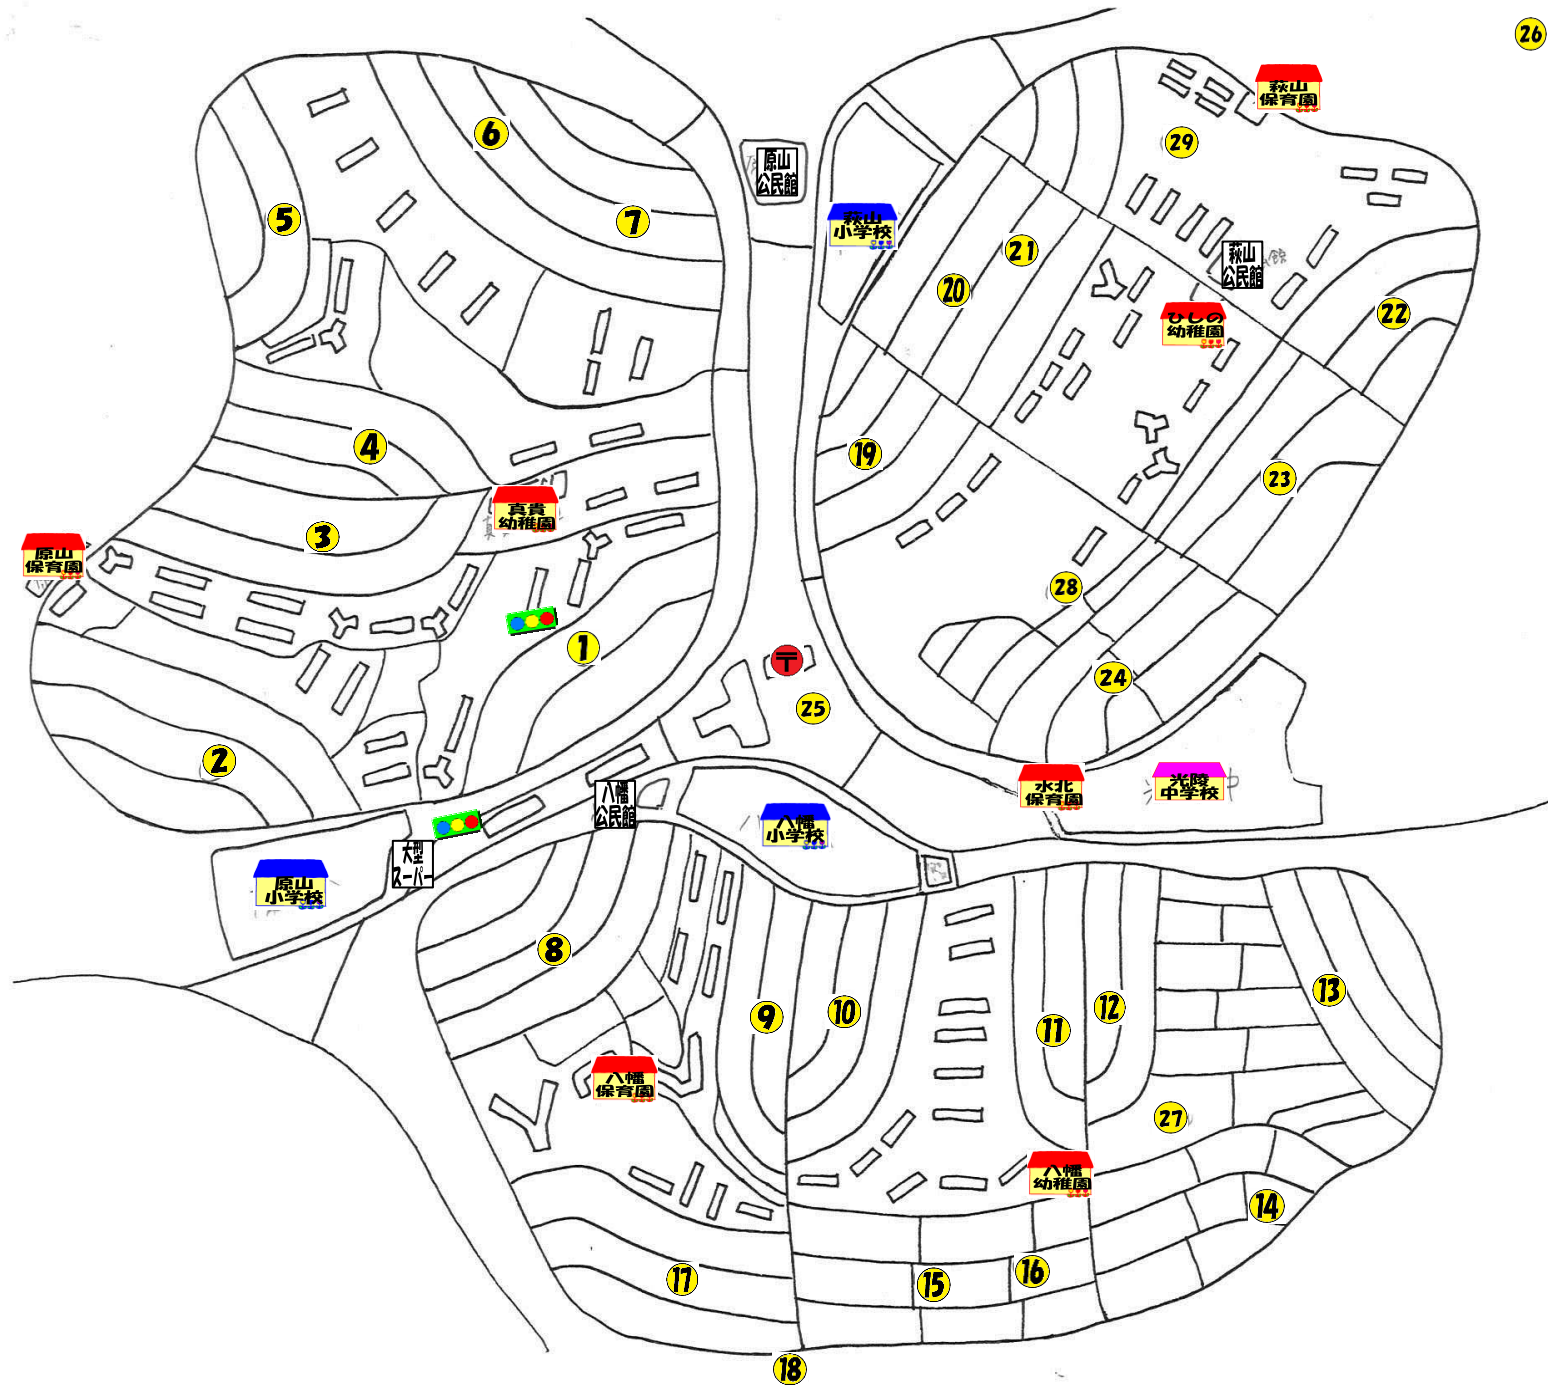

名称	住所	遊具	備考
1 原山台1丁目ちびっこ広場	原山台1-55	1.2.3.4.8	コ ▲
2 原山台3丁目ちびっこ広場	原山台3-68	1.2.3.4.8.11	コ ▲
3 原山台4丁目ちびっこ広場	原山台4-76	1.2.3.4.7.8.11	コ ▲
4 原山台5丁目ちびっこ広場	原山台5-40	3.4.6.11	コ ▲
5 原山台6丁目ちびっこ広場	原山台6-25	3.4.8	コ ▲
6 原山台8丁目Ⅰちびっこ広場	原山台8-75	3.4.7.11	コ ▲
7 原山台8丁目Ⅱちびっこ広場	原山台8-93	3.4.9.11	コ ▲
8 八幡台1丁目ちびっこ広場	八幡台1-88	1.2.3.4	コ ▲
9 八幡台3丁目Ⅰちびっこ広場	八幡台3-58	1.2.3.4	コ ▲
10 八幡台3丁目Ⅱちびっこ広場	八幡台3-101	1.2.3.4	コ ▲
11 八幡台5丁目Ⅰちびっこ広場	八幡台5-43	1.2.4.12	▲
12 八幡台5丁目Ⅱちびっこ広場	八幡台5-80	1.2.4	▲
13 八幡台6丁目ちびっこ広場	八幡台6-179	1.2.4	コ ▲
14 八幡台7丁目ちびっこ広場	八幡台7-107	1.2.3.4.12	コ ▲
15 八幡台8丁目Ⅰちびっこ広場	八幡台8-105	1.2.3.4	コ ▲
16 八幡台8丁目Ⅱちびっこ広場	八幡台8-115	1.2.3.4	コ ▲
17 八幡台9丁目ちびっこ広場	八幡台9-111	1.2.3.4	コ ▲
18 米泉川ちびっこ広場	八幡台8-218-1	1.2.3.8	
19 萩山台1丁目ちびっこ広場	萩山台1-54	1.2.3.4.8	コ
20 萩山台2丁目Ⅰちびっこ広場	萩山台2-99	1.2.3.4.8	コ ▲
21 萩山台2丁目Ⅱちびっこ広場	萩山台2-121	1.2.3.4.8	
22 萩山台5丁目ちびっこ広場	萩山台5-121	1.2.3.4.12	コ ▲
23 萩山台6丁目ちびっこ広場	萩山台6-90	1.2.3.4.11	コ ▲
24 萩山台9丁目ちびっこ広場	萩山台9-185	1.2.3.4.11	コ ▲
25 菱野団地中央広場	菱野台1丁目1-2	11	コ ▲
26 南公園	西茨町113-1	1.4.9.11.12	チ ト コ ▲
27 八幡公園	八幡台6-127	1.2.3.4.8.11	コ ▲
28 萩山南公園	萩山台8-6	3.8	コ ▲
29 萩山北公園	萩山台3-51	1.2.3.4.7.8.11	ト コ ▲

- 遊具の説明
- |              |         |           |
|--------------|---------|-----------|
| 1. すべり台      | 2. ブランコ | 3. 柵付ブランコ |
| 4. 砂場        | 5. シーソー | 6. 総合遊具   |
| 7. ジャンゲルジム   | 8. 鉄棒   | 9. うんてい   |
| 10. アニマルスイング | 11. 広場  | 12. その他   |

- 備考の説明
- |        |        |         |
|--------|--------|---------|
| チ. 駐車場 | ト. トイレ | テ. 手洗い  |
| コ. 木陰  | ベ. ベンチ | シ. 室内遊び |

※平成28年4月時点で瀬戸市役所に登録されている公園を調査しました。  
掲載されていない公園もあります。ご了承願います。  
※地図の簡略化のため、主要道路、公園までの簡単な道路のみの掲載となっております。住所などをご確認のうえ、お出かけください。

# 公園マップ

瀬戸市子育て支援センター公園マップ作成会  
子育て支援サークル ハンダナママ

《事務局》

せとつ子ファミリー交流館 87-3636

瀬戸市子育て支援センター

公園マップ作成会