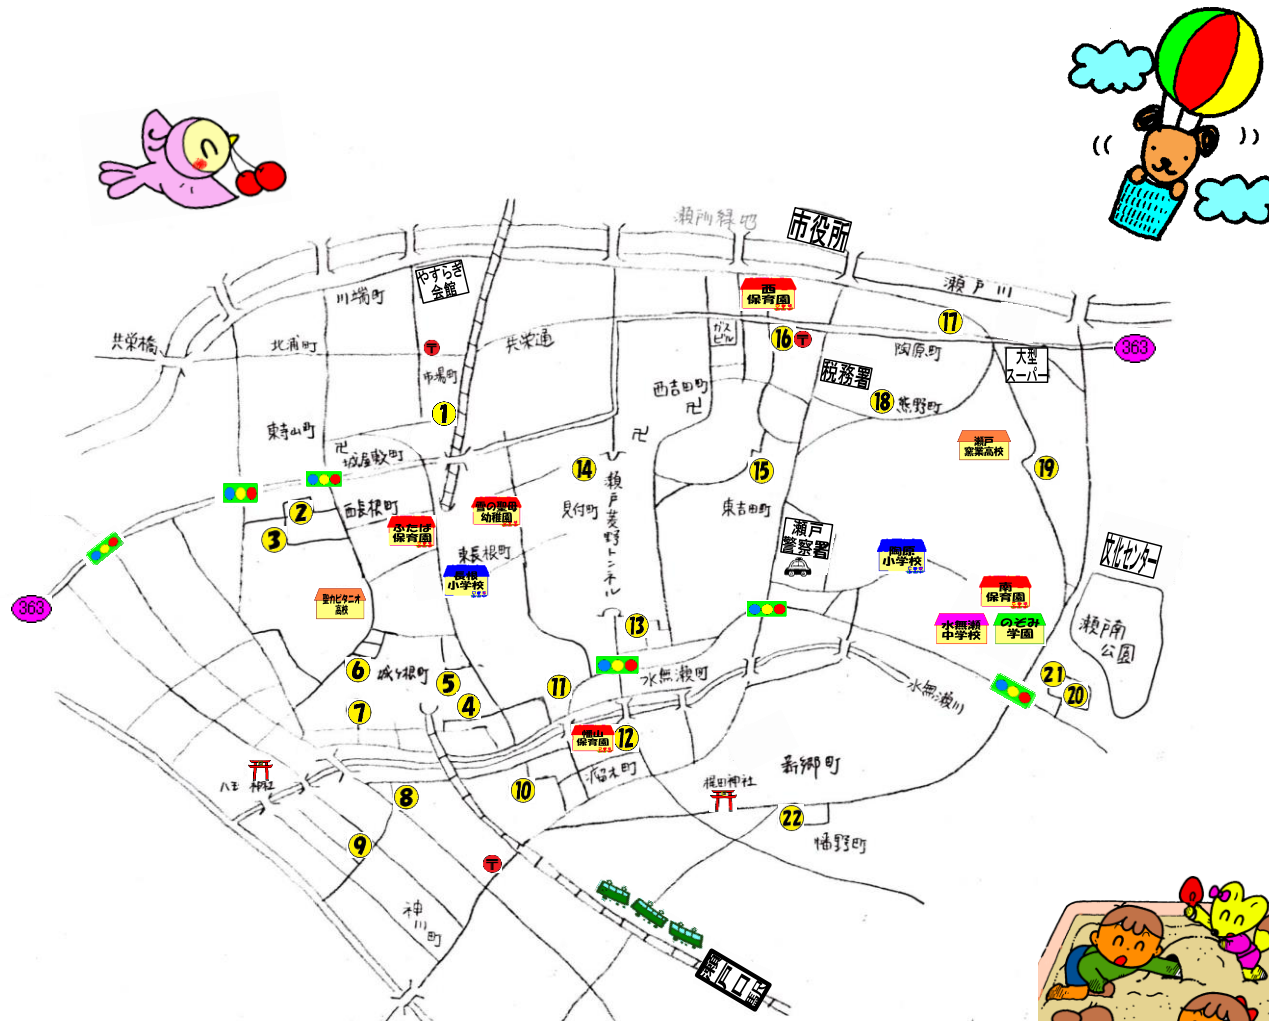

MAP	名称	住所	遊具	備考
1	4	市場児童遊園	市場町39	1.2.3.6.7.8.11.12	コ ベ
2	18	西長根町Ⅰちびっこ広場	西長根町5-3	1.2.8.10	ベ
3	19	西長根町Ⅱちびっこ広場	西長根町40	1.2.8.10	ベ
4	14	城ヶ根町Ⅰちびっこ広場	城ヶ根町47-127	1.2.3.8.11.12	ベ
5	15	城ヶ根町Ⅱちびっこ広場	城ヶ根町47-231	1.2	ベ
6	16	城ヶ根町Ⅲちびっこ広場	城ヶ根町47-296	1.3.8.11	コ ベ
7	17	城ヶ根町Ⅳちびっこ広場	城ヶ根町47-313	1.10.11	ベ
8	20	神川児童遊園	神川町17	1.2.3.4.7.8.11	ト コ ベ
9	21	神川町Ⅰちびっこ広場	神川町80-1	1.2.7.8	コ ベ
10	12	瘤木町Ⅰちびっこ広場	瘤木町32-23		コ
11	13	瘤木町Ⅱちびっこ広場	水無瀬町211-23	1.1.10	ベ
12	11	瘤木児童遊園	瘤木町70	1.2.3.4.7.8.10.11	ト コ ベ
13	10	水無瀬町ちびっこ広場	水無瀬町125-5	1.7.8	ベ
14	5	見付町ちびっこ広場	見付町72-9	1.2.3.10.11	ベ
15	6	東吉田町ちびっこ広場	東吉田町42-24	1.2.5.8	ベ
16	2	陶原児童遊園	陶原町5-60	1.2.3.8.11	コ
17	1	陶原中央児童遊園	陶原町1-19	1.2.8.9.11.12	ト テ コ
18	3	熊野児童遊園	熊野町75	1.2.3.4.5.7.8.9.11.12	ト コ
19	7	南児童遊園	東権現町51	2.3.6.8.11	テ コ
20	9	四季の杜ちびっこ広場	東権現町54-197	1.2.3.4.8	ベ
21	8	権現広場	東権現町54-39		
22	22	幡野町Ⅰちびっこ広場	幡野町45-4	1.8.11	コ

遊具
の
説明

1. すべり台	2. ブランコ	3. 柵付ブランコ
4. 砂場	5. シーソー	6. 総合遊具
7. ジャンゲルジム	8. 鉄棒	9. うんてい
10. アニマルスイング	11. 広場	12. その他

備考
の
説明

チ. 駐車場	ト. トイレ	テ. 手洗い
コ. 木陰	ベ. ベンチ	シ. 室内遊び

※平成28年4月時点で瀬戸市役所に登録されている公園を調査しました。
掲載されていない公園もあります。ご了承願います。
※地図の簡略化のため、主要道路、公園までの簡単な道路のみの掲載
となっております。住所などでご確認のうえ、お出かけください。