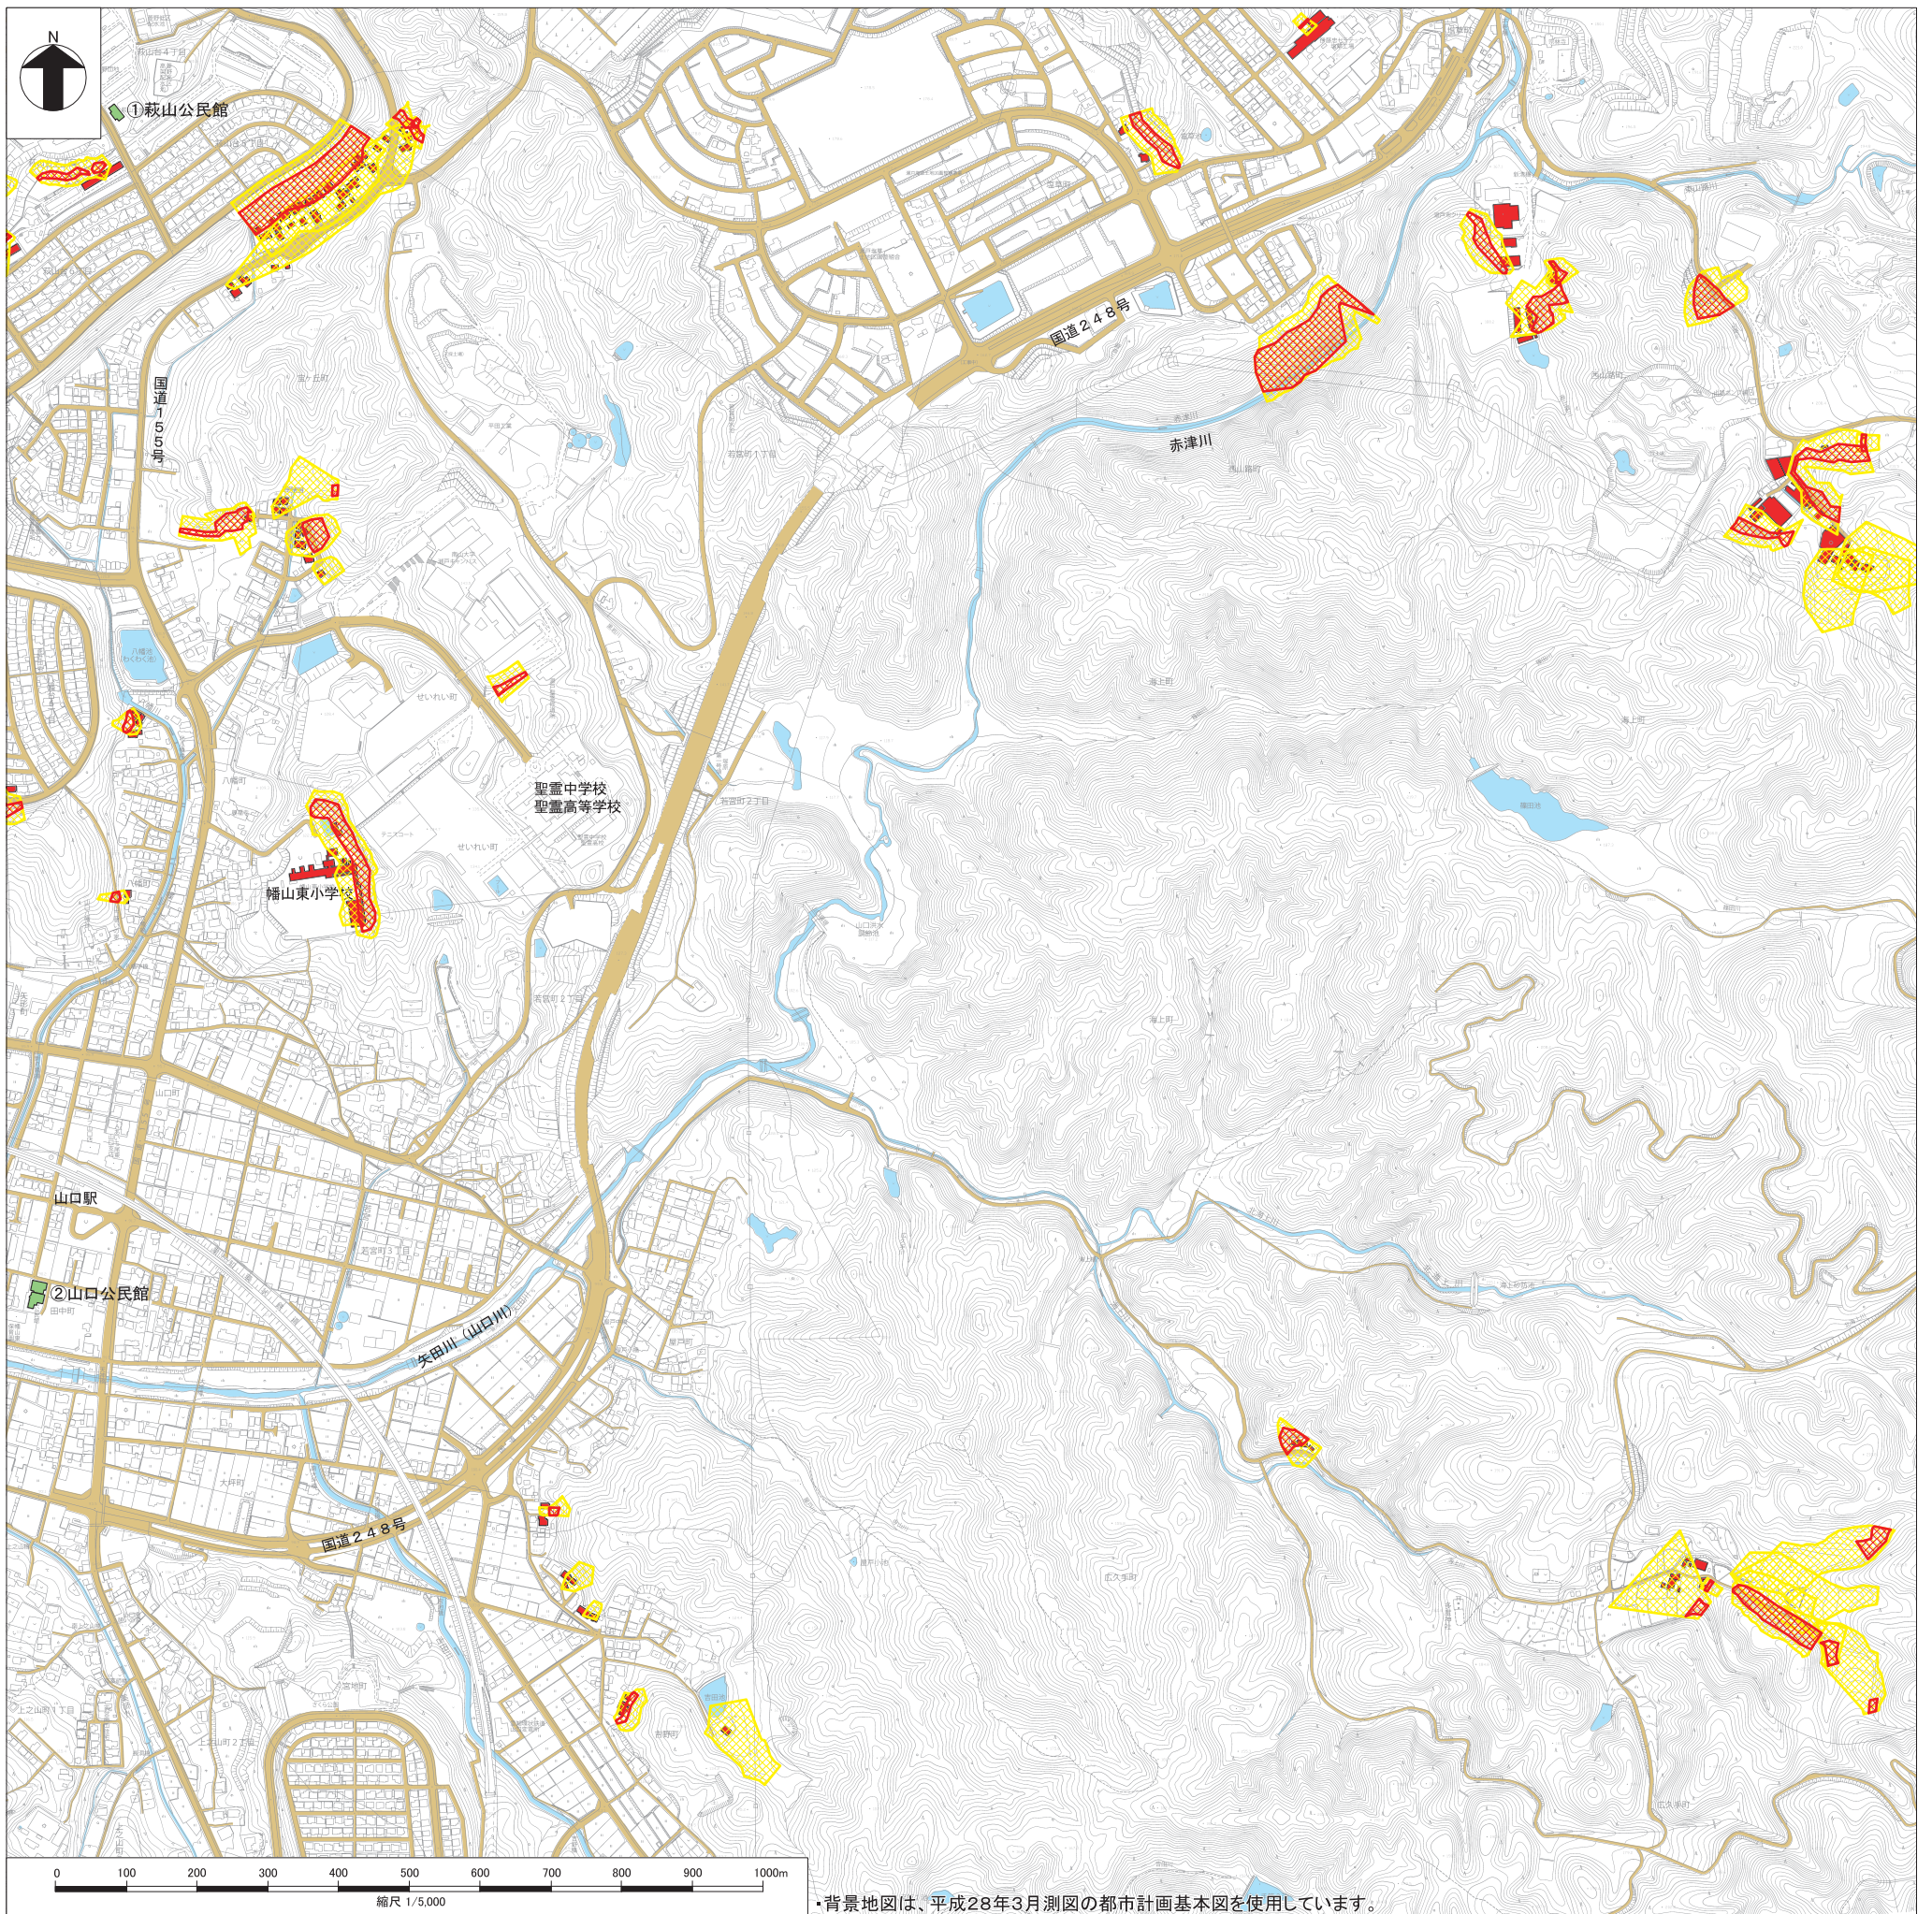

瀬戸市土砂災害ハザードマップ<28 山口連区(山口町周辺)>

・背景地図は、平成28年3月測図の都市計画基本図を使用しています。

平常時の心得

<災害に対する日頃の心得>

- ① 家族で、災害時の連絡先、避難所および避難経路を確認しておきましょう。
- ② 非常時の持出品を準備しておきましょう。
- ③ 日頃から災害情報に気を配るとともに、緊急時の情報の入手先を確認しておきましょう。

<避難する時の留意事項>

(記入例) わが家の避難経路

地図上の表示

土砂災害危険箇所 土砂災害警戒区域 (土砂災害のおそれのある区域) 土砂災害特別警戒区域 (建築物に損傷が生じ、住居に著しい危害が生じるおそれのある区域) <small>※急傾斜地(けがけ崩れ)、土石流、地すべり箇所共通表示</small> <small>※土砂災害防止法(略称)に基づき指定された区域のみを明示しており、その他の場所でも土砂災害の危険箇所があります。最新情報は、「マップあいち(愛知県ホームページ)」で確認してください。</small>	現況道路 河川・水路 避難所 土砂災害により被害のおそれのある人家 雨量観測局
--	---

緊急時の行動

いつ避難するの？

土砂災害は大雨によって起こりやすくなります。大雨が降りそうときは、自主的に避難することが大切です。お近くの雨量観測局(瀬戸、品野)の、時間雨量が2.0mm以上、または連続雨量が1.0mm以上になると、土砂災害の危険性が高くなりますので、これを目安として自主的に避難してください。なお、大雨になりそうな場合は、お近くの雨量観測局の情報やテレビ・ラジオの気象情報に注意するよう心がけてください。

土石流
山崩りがする雨が続いているのに川の水位が急激に上がる。川が溢ったり、流木が流れてくる。

土石流
山崩りがする雨が続いているのに川の水位が急激に上がる。川が溢ったり、流木が流れてくる。

土石流
山崩りがする雨が続いているのに川の水位が急激に上がる。川が溢ったり、流木が流れてくる。

雨量観測局位置

<近くの避難所(風水害)>

チェック	番号	名称	所在地
<input type="checkbox"/>	①	萩山公民館	瀬戸市萩山台4丁目2-2
<input type="checkbox"/>	②	山口公民館	瀬戸市田中町108