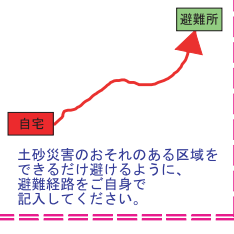

瀬戸市土砂災害ハザードマップ<28 山口連区(山口町周辺)>

・背景地図は、平成28年3月測図の都市計画基本図を使用しています。

平常時の心得

<災害に対する日頃の心得>

- ① 家族で、災害時の連絡先、避難所および避難経路を確認しておきましょう。
- ② 非常時の持出品を準備しておきましょう。
- ③ 日頃から災害情報に気を配るとともに、緊急時の情報の入手先を確認しておきましょう。

<避難する時の留意事項>

- ① 避難する前に、親戚や知人などに避難する旨を連絡しておきましょう。
- ② 避難するときは、動きやすい格好で2人以上で避難を心がけましょう。
- ③ お年寄りや小さなお子さん、身体の不自由な方などは、早めの避難を心がけましょう。また、隣近所の方は避難に協力しましょう。

<わが家の防災メモ>

避難所	
緊急連絡先	

◆非常持出品チェックリスト (飲料水・非常食は7日分)

- | | |
|-----------------|---------------|
| 1. 懐中電灯 + 予備乾電池 | 5. 貴重品 |
| 2. 飲料水 | 6. 救急用品・常備薬 |
| 3. 非常食 | 7. 衣類・下着類・タオル |
| 4. 携帯電話 | 8. 保険証 |
| ※その他 | |

(記入例) わが家の避難経路

地図上の表示

土砂災害危険箇所 土砂災害警戒区域 (土砂災害のおそれのある区域) 土砂災害特別警戒区域 (建築物に損傷が生じ、住居に著しい危害が生じるおそれのある区域) <small>※急傾斜地(けがけ崩れ)、土石流、地すべり箇所共通表示</small> <small>※土砂災害防止法(略称)に基づき指定された区域のみを明示しており、その他の場所でも土砂災害の危険箇所があります。最新情報は、「マップあいち(愛知県ホームページ)」で確認してください。</small>	現況道路 河川・水路 避難所 土砂災害により被害のおそれのある人家 雨量観測局
--	---

緊急時の行動

いつ避難するの？

土砂災害は大雨によって起こりやすくなります。大雨が降りそうときは、自主的に避難することが大切です。お近くの雨量観測局(瀬戸、品野)の、時間雨量が2.0mm以上、または連続雨量が1.0mm以上になると、土砂災害の危険性が高くなりますので、これを目安として自主的に避難してください。なお、大雨になりそうな場合は、お近くの雨量観測局の情報やテレビ・ラジオの気象情報に注意するよう心がけてください。