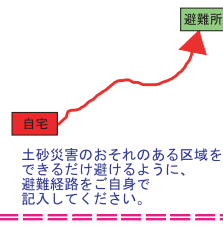

瀬戸市土砂災害ハザードマップ＜20 東明連区(門前町・山路町周辺)＞

・背景地図は、平成28年3月測図の都市計画基本図を使用しています。(一部施設名のみを修正しています。)

平常時の心得

＜災害に対する日頃の心得＞

- ① 家族で、災害時の連絡先、避難所および避難経路を確認しておきましょう。
- ② 非常時の持出品を準備しておきましょう。
- ③ 日頃から災害情報に気を配るとともに、緊急時の情報の入手を確認しておきましょう。

＜避難する時の留意事項＞

- ① 避難する前に、親戚や知人などに避難する旨を連絡しておきましょう。
- ② 避難するときは、動きやすい格好で2人以上で避難を心がけましょう。
- ③ お年寄りや小さなお子さん、身体の不自由な方などは、早めの避難を心がけましょう。また、隣近所の方は避難に協力しましょう。

＜わが家の防災メモ＞

避難所	
緊急連絡先	

◆非常持出品チェックリスト(飲料水・非常食は7日分)

- | | |
|---------------|---------------|
| 1. 懐中電灯＋予備乾電池 | 5. 貴重品 |
| 2. 飲料水 | 6. 救急用品・常備薬 |
| 3. 非常食 | 7. 衣類・下着類・タオル |
| 4. 携帯電話 | 8. 保険証 |
| ※その他 | |

（記入例）わが家の避難経路

地図上の表示

土砂災害危険箇所

- 土砂災害警戒区域 (土砂災害のおそれのある区域)
- 土砂災害特別警戒区域 (建築物に損傷が生じ、住居に著しい危害が生じるおそれのある区域)

※急傾斜地(がけ崩れ)、土石流、地すべり箇所共通表示

※土砂災害防止法(略称)に基づき指定された区域のみを明示しており、その他の場所でも土砂災害の危険箇所があります。最新情報は、「マップあいち(愛知県ホームページ)」で確認してください。

地図上の表示

- 現況道路
- 河川・水路
- 避難所
- 土砂災害により被害のおそれのある人家
- 雨量観測局

緊急時の行動

いつ避難するの？

土砂災害は大雨によって起こりやすくなります。大雨が降りそうなおときは、自主的に避難することが大切です。お近くの雨量観測局(瀬戸、品野)の、時間雨量が20mm以上、または連続雨量が100mm以上になると、土砂災害の危険性が高くなりますので、これを目安として自主的に避難してください。なお、大雨になりそうな場合は、お近くの雨量観測局の情報やテレビ・ラジオの気象情報に注意するよう心がけてください。