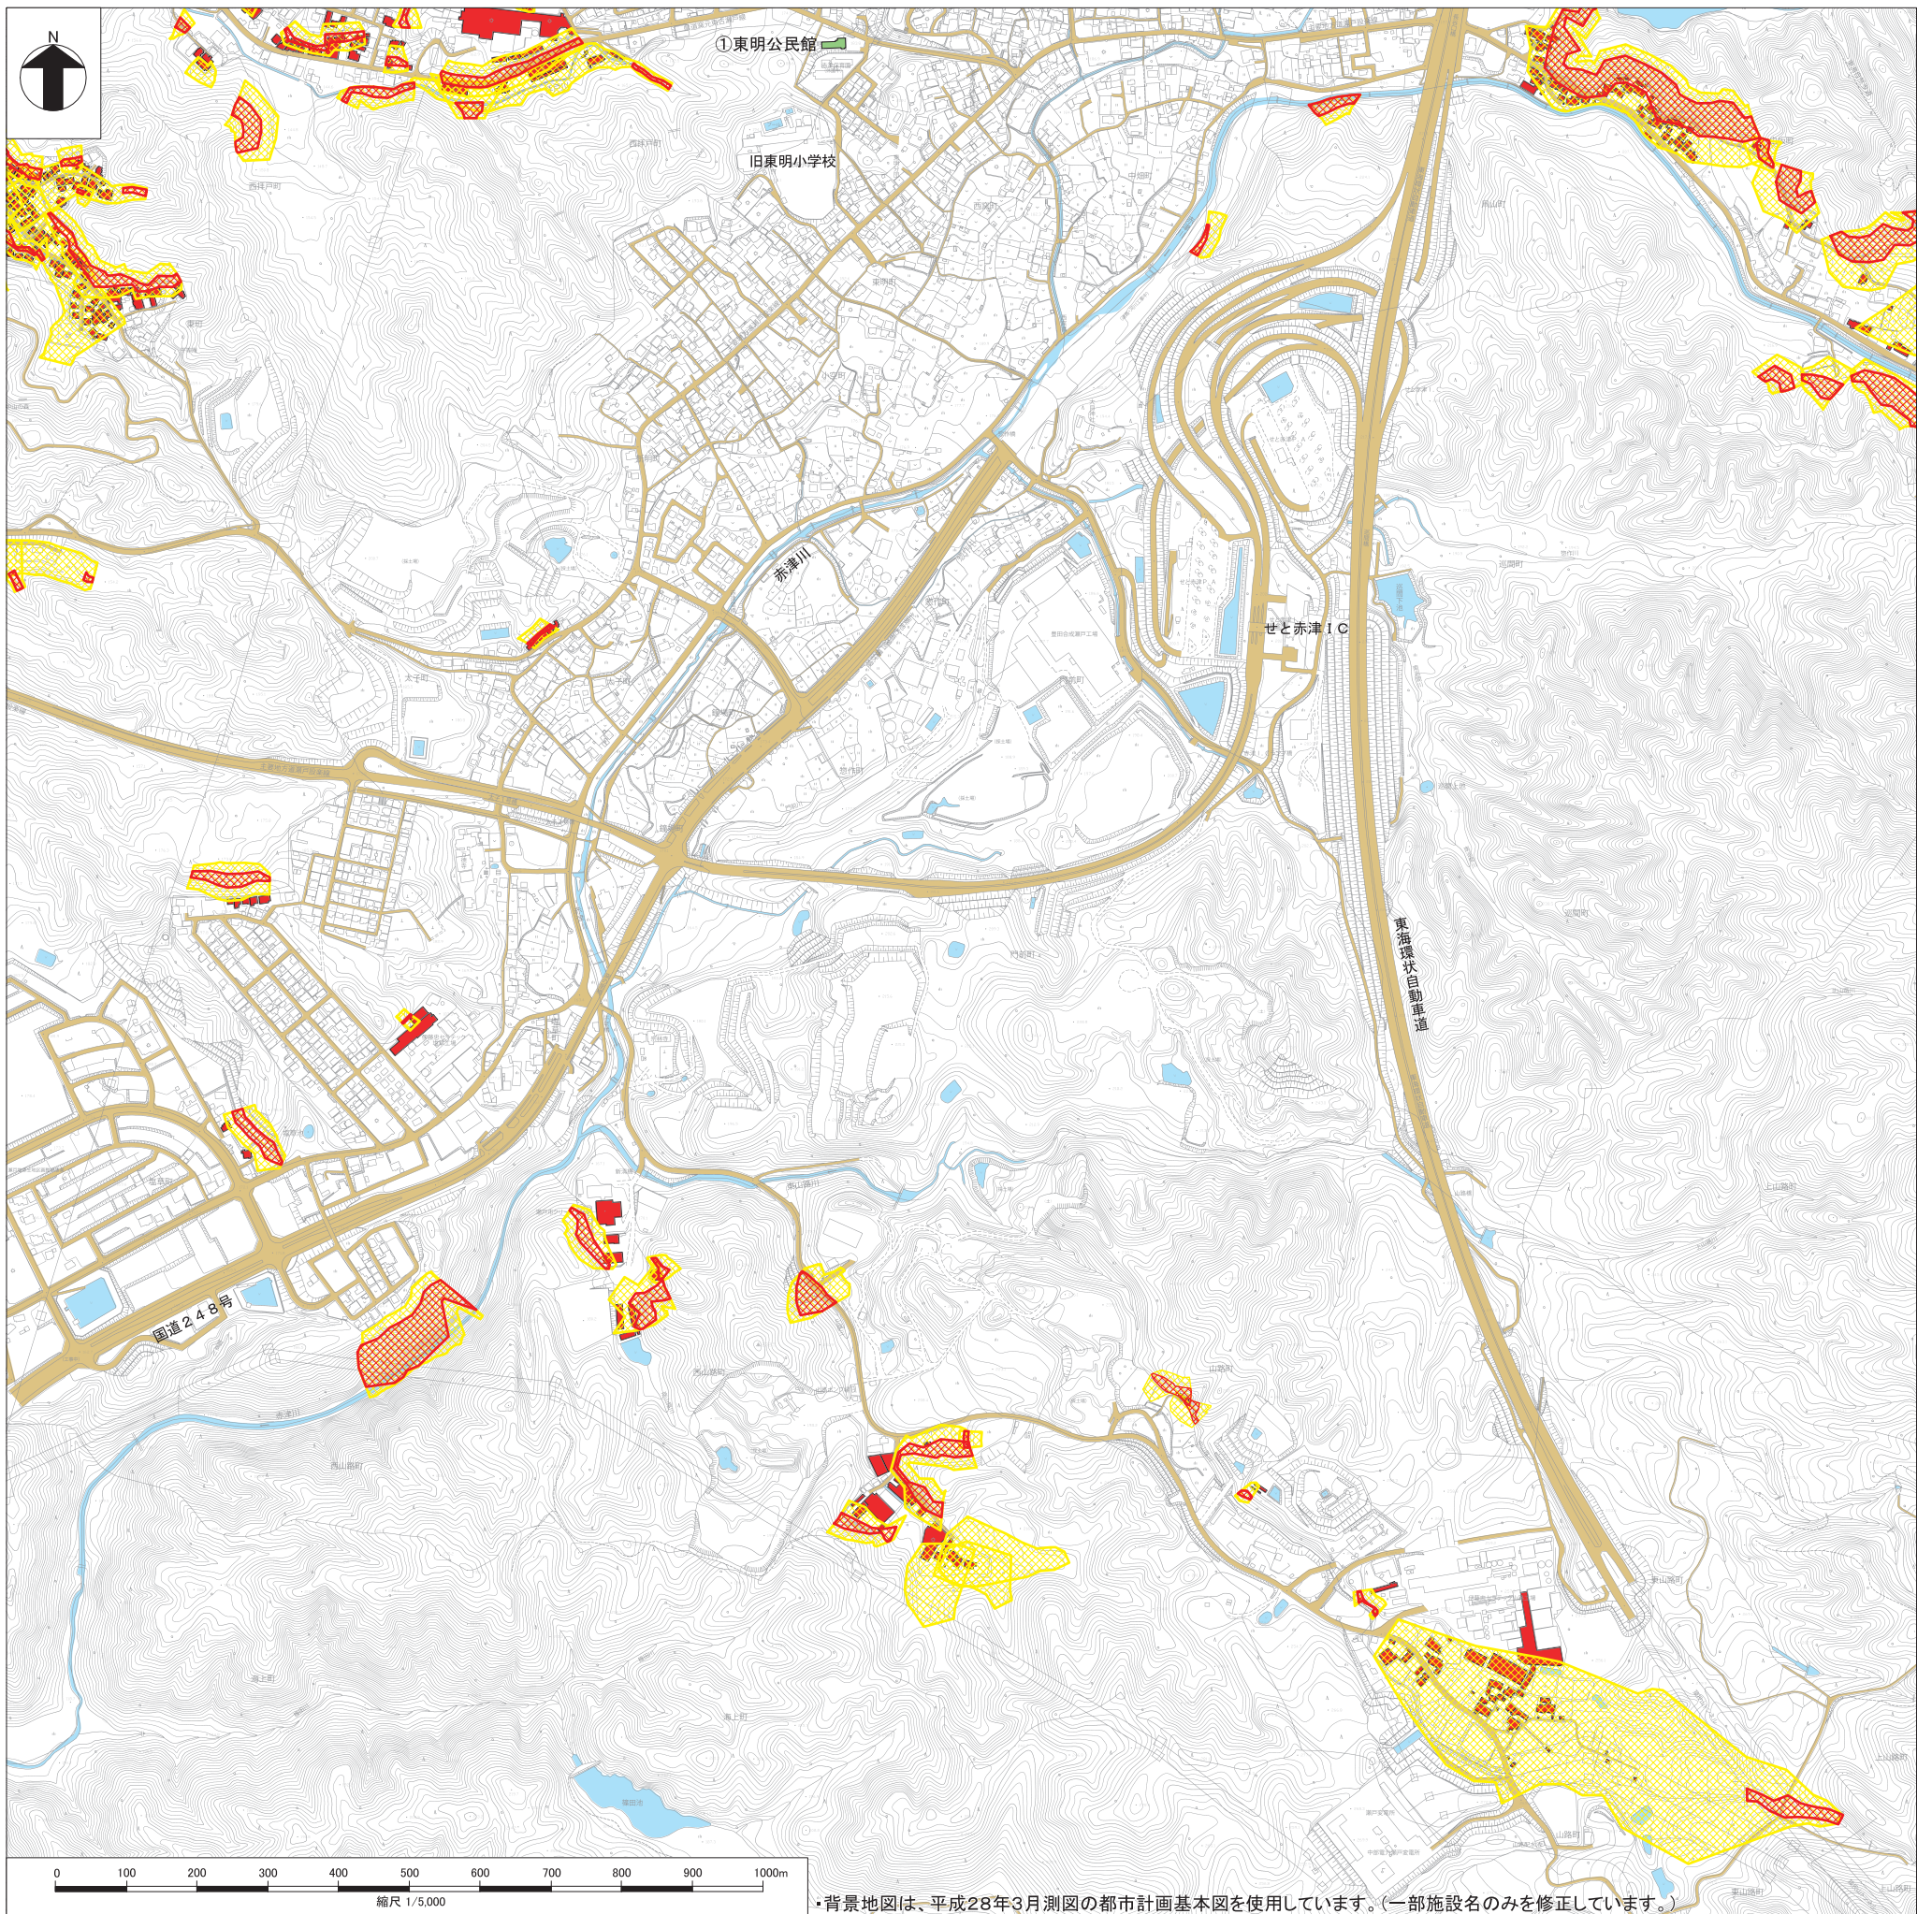

瀬戸市土砂災害ハザードマップ＜20 東明連区(門前町・山路町周辺)＞

・背景地図は、平成28年3月測図の都市計画基本図を使用しています。(一部施設名のみを修正しています。)

平常時の心得

＜災害に対する日頃の心得＞

- ① 家族で、災害時の連絡先、避難所および避難経路を確認しておきましょう。
- ② 非常時の持出品を準備しておきましょう。
- ③ 日頃から災害情報に気を配るとともに、緊急時の情報の入手を確認しておきましょう。

（記入例）わが家の避難経路

地図上の表示

土砂災害危険箇所

- 土砂災害警戒区域 (土砂災害のおそれのある区域)
- 土砂災害特別警戒区域 (建築物に損傷が生じ、住居に著しい危害が生じるおそれのある区域)

※急傾斜地(がけ崩れ)、土石流、地すべり箇所共通表示

※土砂災害防止法(略称)に基づき指定された区域のみを明示しており、その他の場所でも土砂災害の危険箇所があります。最新情報は、「マップあいち(愛知県ホームページ)」で確認してください。

地図上の表示

- 現況道路
- 河川・水路
- 避難所
- 土砂災害により被害のおそれのある人家
- 雨量観測局

緊急時の行動

いつ避難するの？

土砂災害は大雨によって起こりやすくなります。大雨が降りそうなおときは、自主的に避難することが大切です。お近くの雨量観測局(瀬戸、品野)の、時間雨量が20mm以上、または連続雨量が100mm以上になると、土砂災害の危険性が高くなりますので、これを目安として自主的に避難してください。なお、大雨になりそうな場合は、お近くの雨量観測局の情報やテレビ・ラジオの気象情報に注意するよう心がけてください。

がけ崩れ

斜面にひび割れ、変形が起きる斜面から出る水が濁る地下水や湧水が止まる小石が落ちてくる

こんな前ぶれに注意!!

土石流

山鳴りがする雨が降り続けているのに川の水が濁る川が濁ったり、流木が流れてくる

地すべり

地面にひび割れやズレが生じる井戸や沢の水が濁る斜面から水が湧き出す池や沼の水の量が急に変わる

近くの雨量観測局	雨量観測局情報の入手先
瀬戸	インターネットアドレス http://www.sabo.pref.aichi.jp/ (愛知県土砂災害防災情報)
品野	
その他の土砂災害に関する情報の入手先	
RADIO SANQ (FMラジオ 84.5MHz)	
GCTV (グリーンシティーケーブルテレビ)	