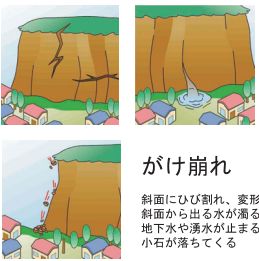

緊急時の行動

いつ避難するの?

土砂災害は大雨によって起こりやすくなります。大雨が降りそうなときは、自主的に避難することが大切です。お近くの雨量観測局(瀬戸、品野)の、時間雨量が2.0mm以上、または連続雨量が1.00mm以上になると、土砂災害の危険性が高くなりますので、これを目安として自主的に避難してください。なお、大雨になりそうな場合は、お近くの雨量観測局の情報やテレビ・ラジオの気象情報に注意するよう心がけてください。

こんな前ぶれに注意!!

近くの雨量観測局	雨量観測局情報の入手先
瀬戸	インターネットアドレス http://www.sabo.pref.aichi.jp/ (愛知県土砂災害防災情報)
品野	
その他の土砂災害に関する情報の入手先	
RADIO SANQ (FMラジオ 84.5MHz)	
GCTV (グリーンシティケーブルテレビ)