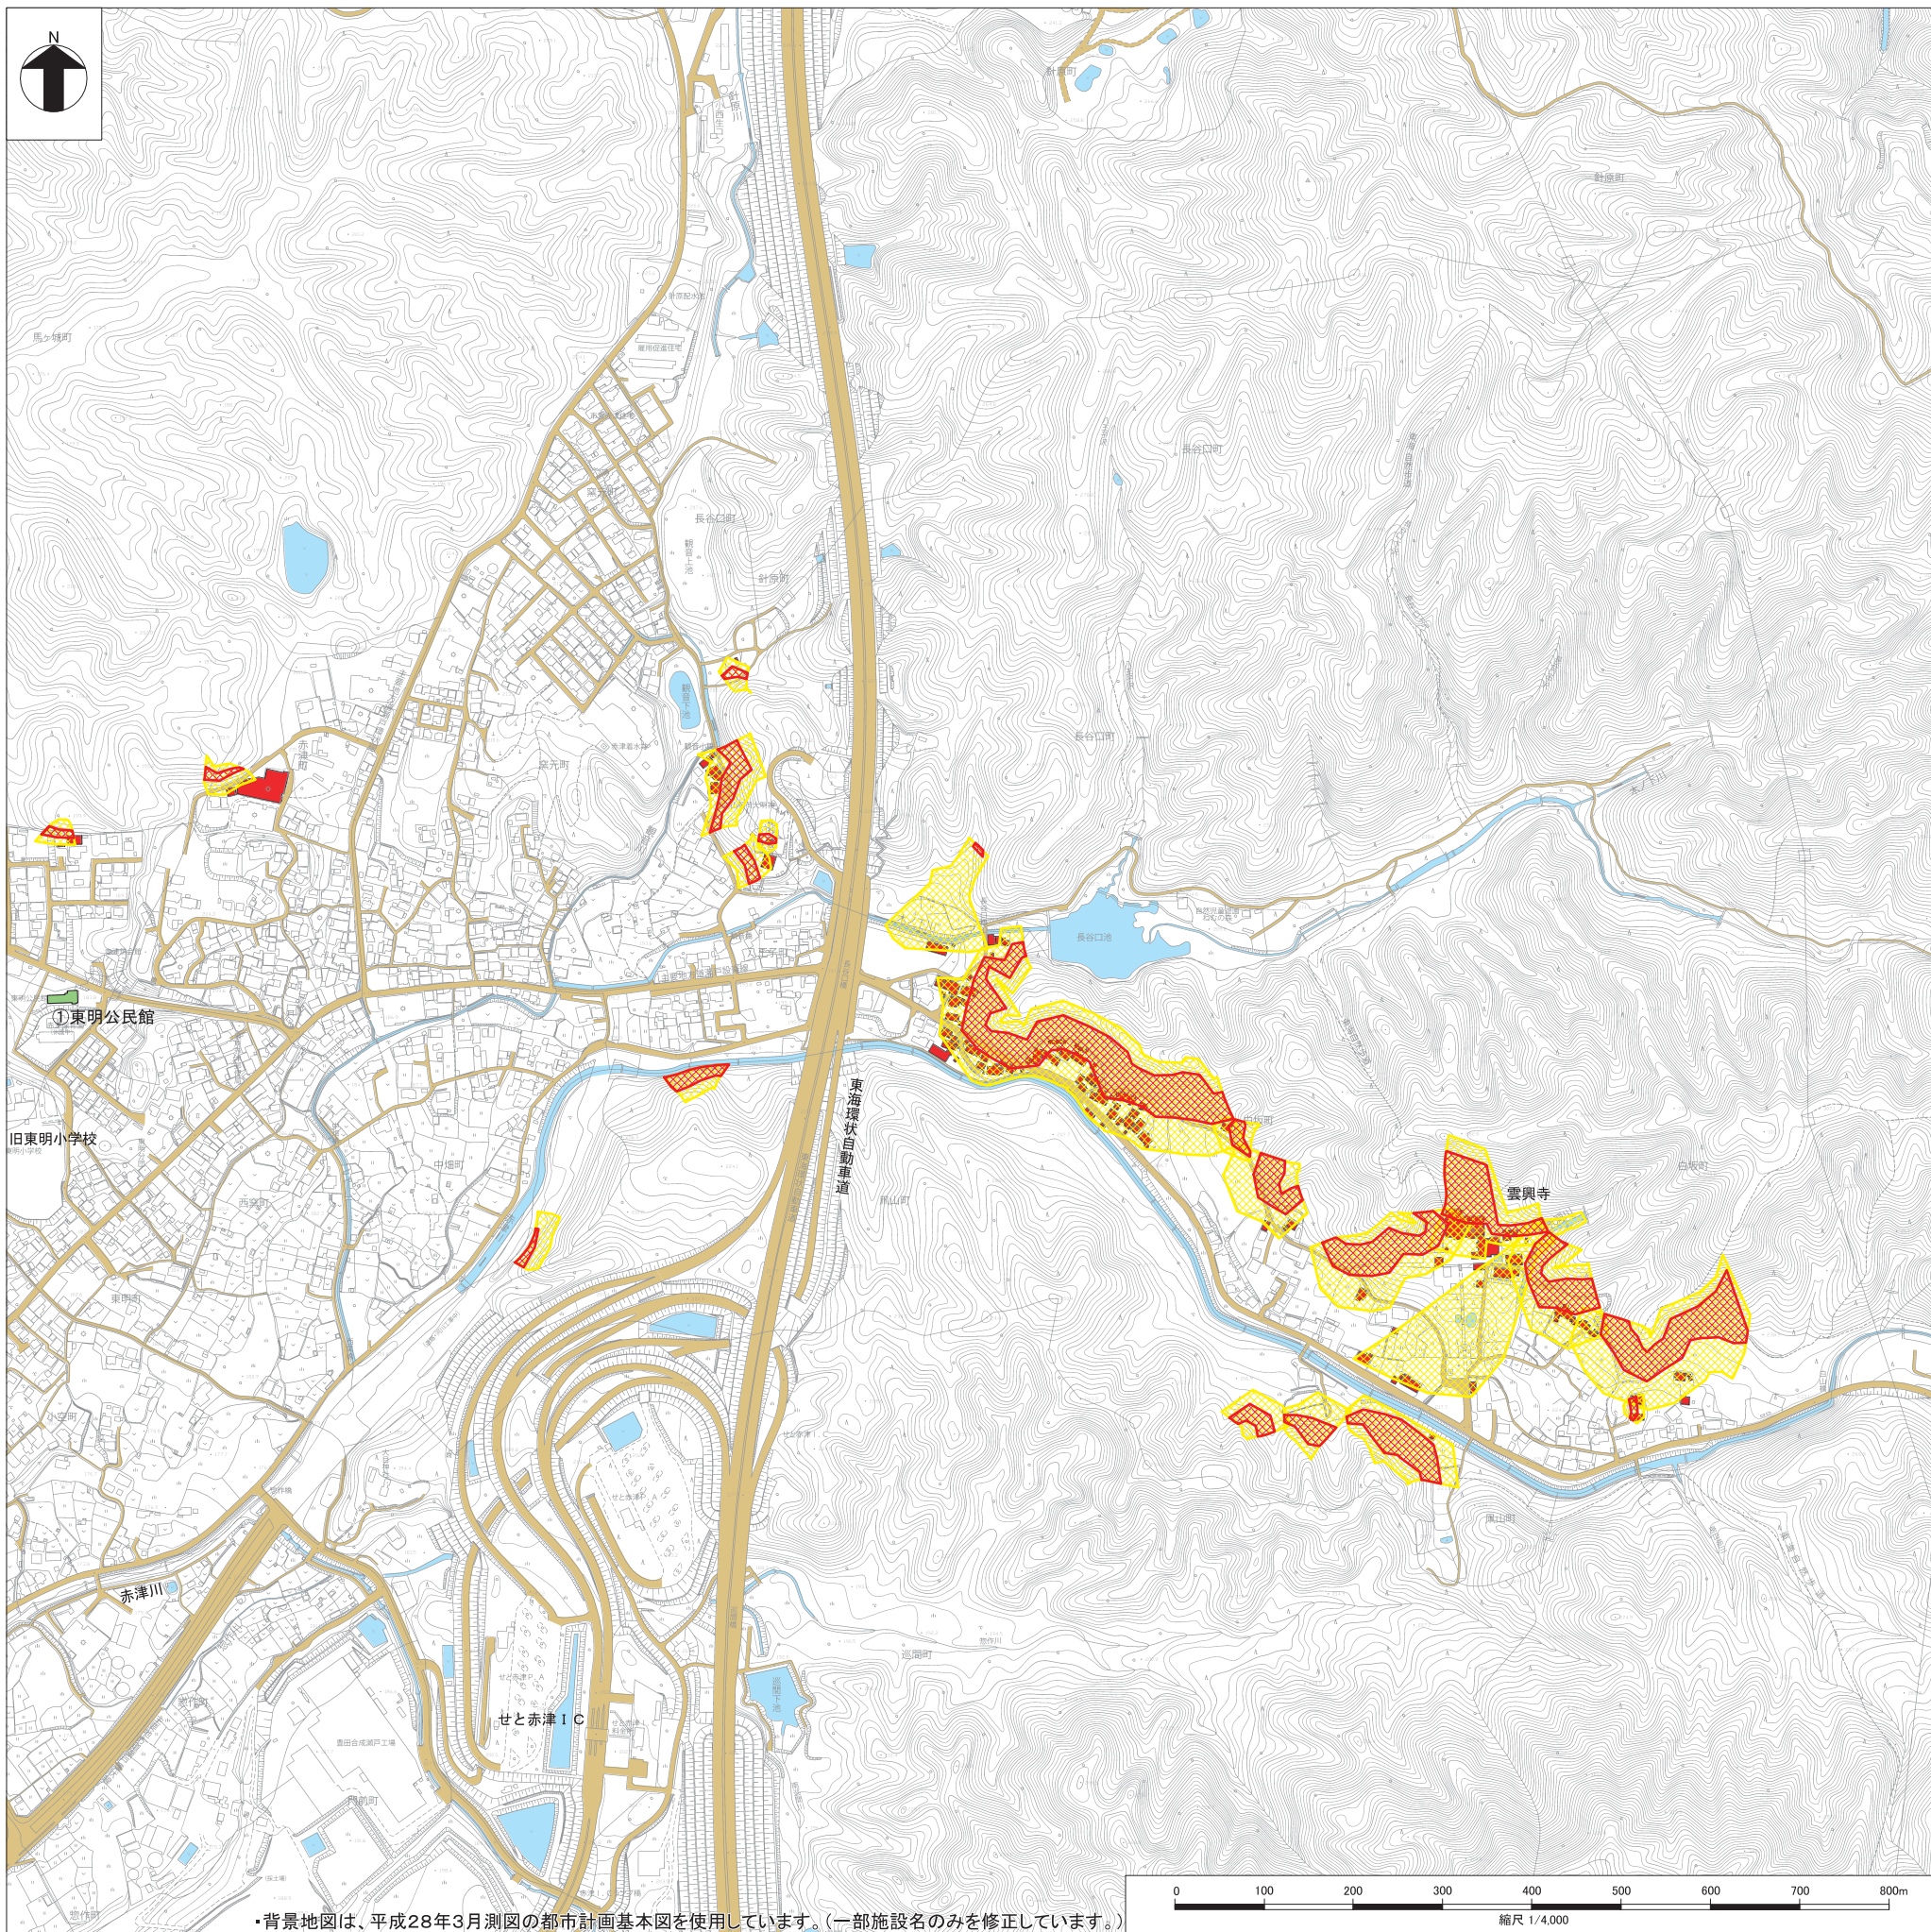

# 瀬戸市土砂災害ハザードマップ<18 東明連区(八王子町・白坂町周辺)>

・背景地図は、平成28年3月測図の都市計画基本図を使用しています。(一部施設名のみを修正しています。)

### <災害に対する日頃の心得>

- ① 家族で、災害時の連絡先、避難所および避難経路を確認しておきましょう。
- ② 非常時の持出品を準備しておきましょう。
- ③ 日頃から災害情報に気を配るとともに、緊急時の情報の入手を確認しておきましょう。

## 地図上の表示

**土砂災害危険箇所**

- 土砂災害警戒区域 (土砂災害のおそれのある区域)
- 土砂災害特別警戒区域 (建築物に損傷が生じ、住居に著しい危害が生じるおそれのある区域)

※急傾斜地(がけ崩れ)、土石流、地すべり箇所共通表示

※土砂災害防止法(略称)に基づき指定された区域のみを明示しており、その他の場所でも土砂災害の危険箇所があります。最新情報は、「マップあいち(愛知県ホームページ)」で確認してください。

**地図上の表示**

- 現況道路
- 河川・水路
- 避難所
- 土砂災害により被害のおそれのある人家
- 雨量観測局