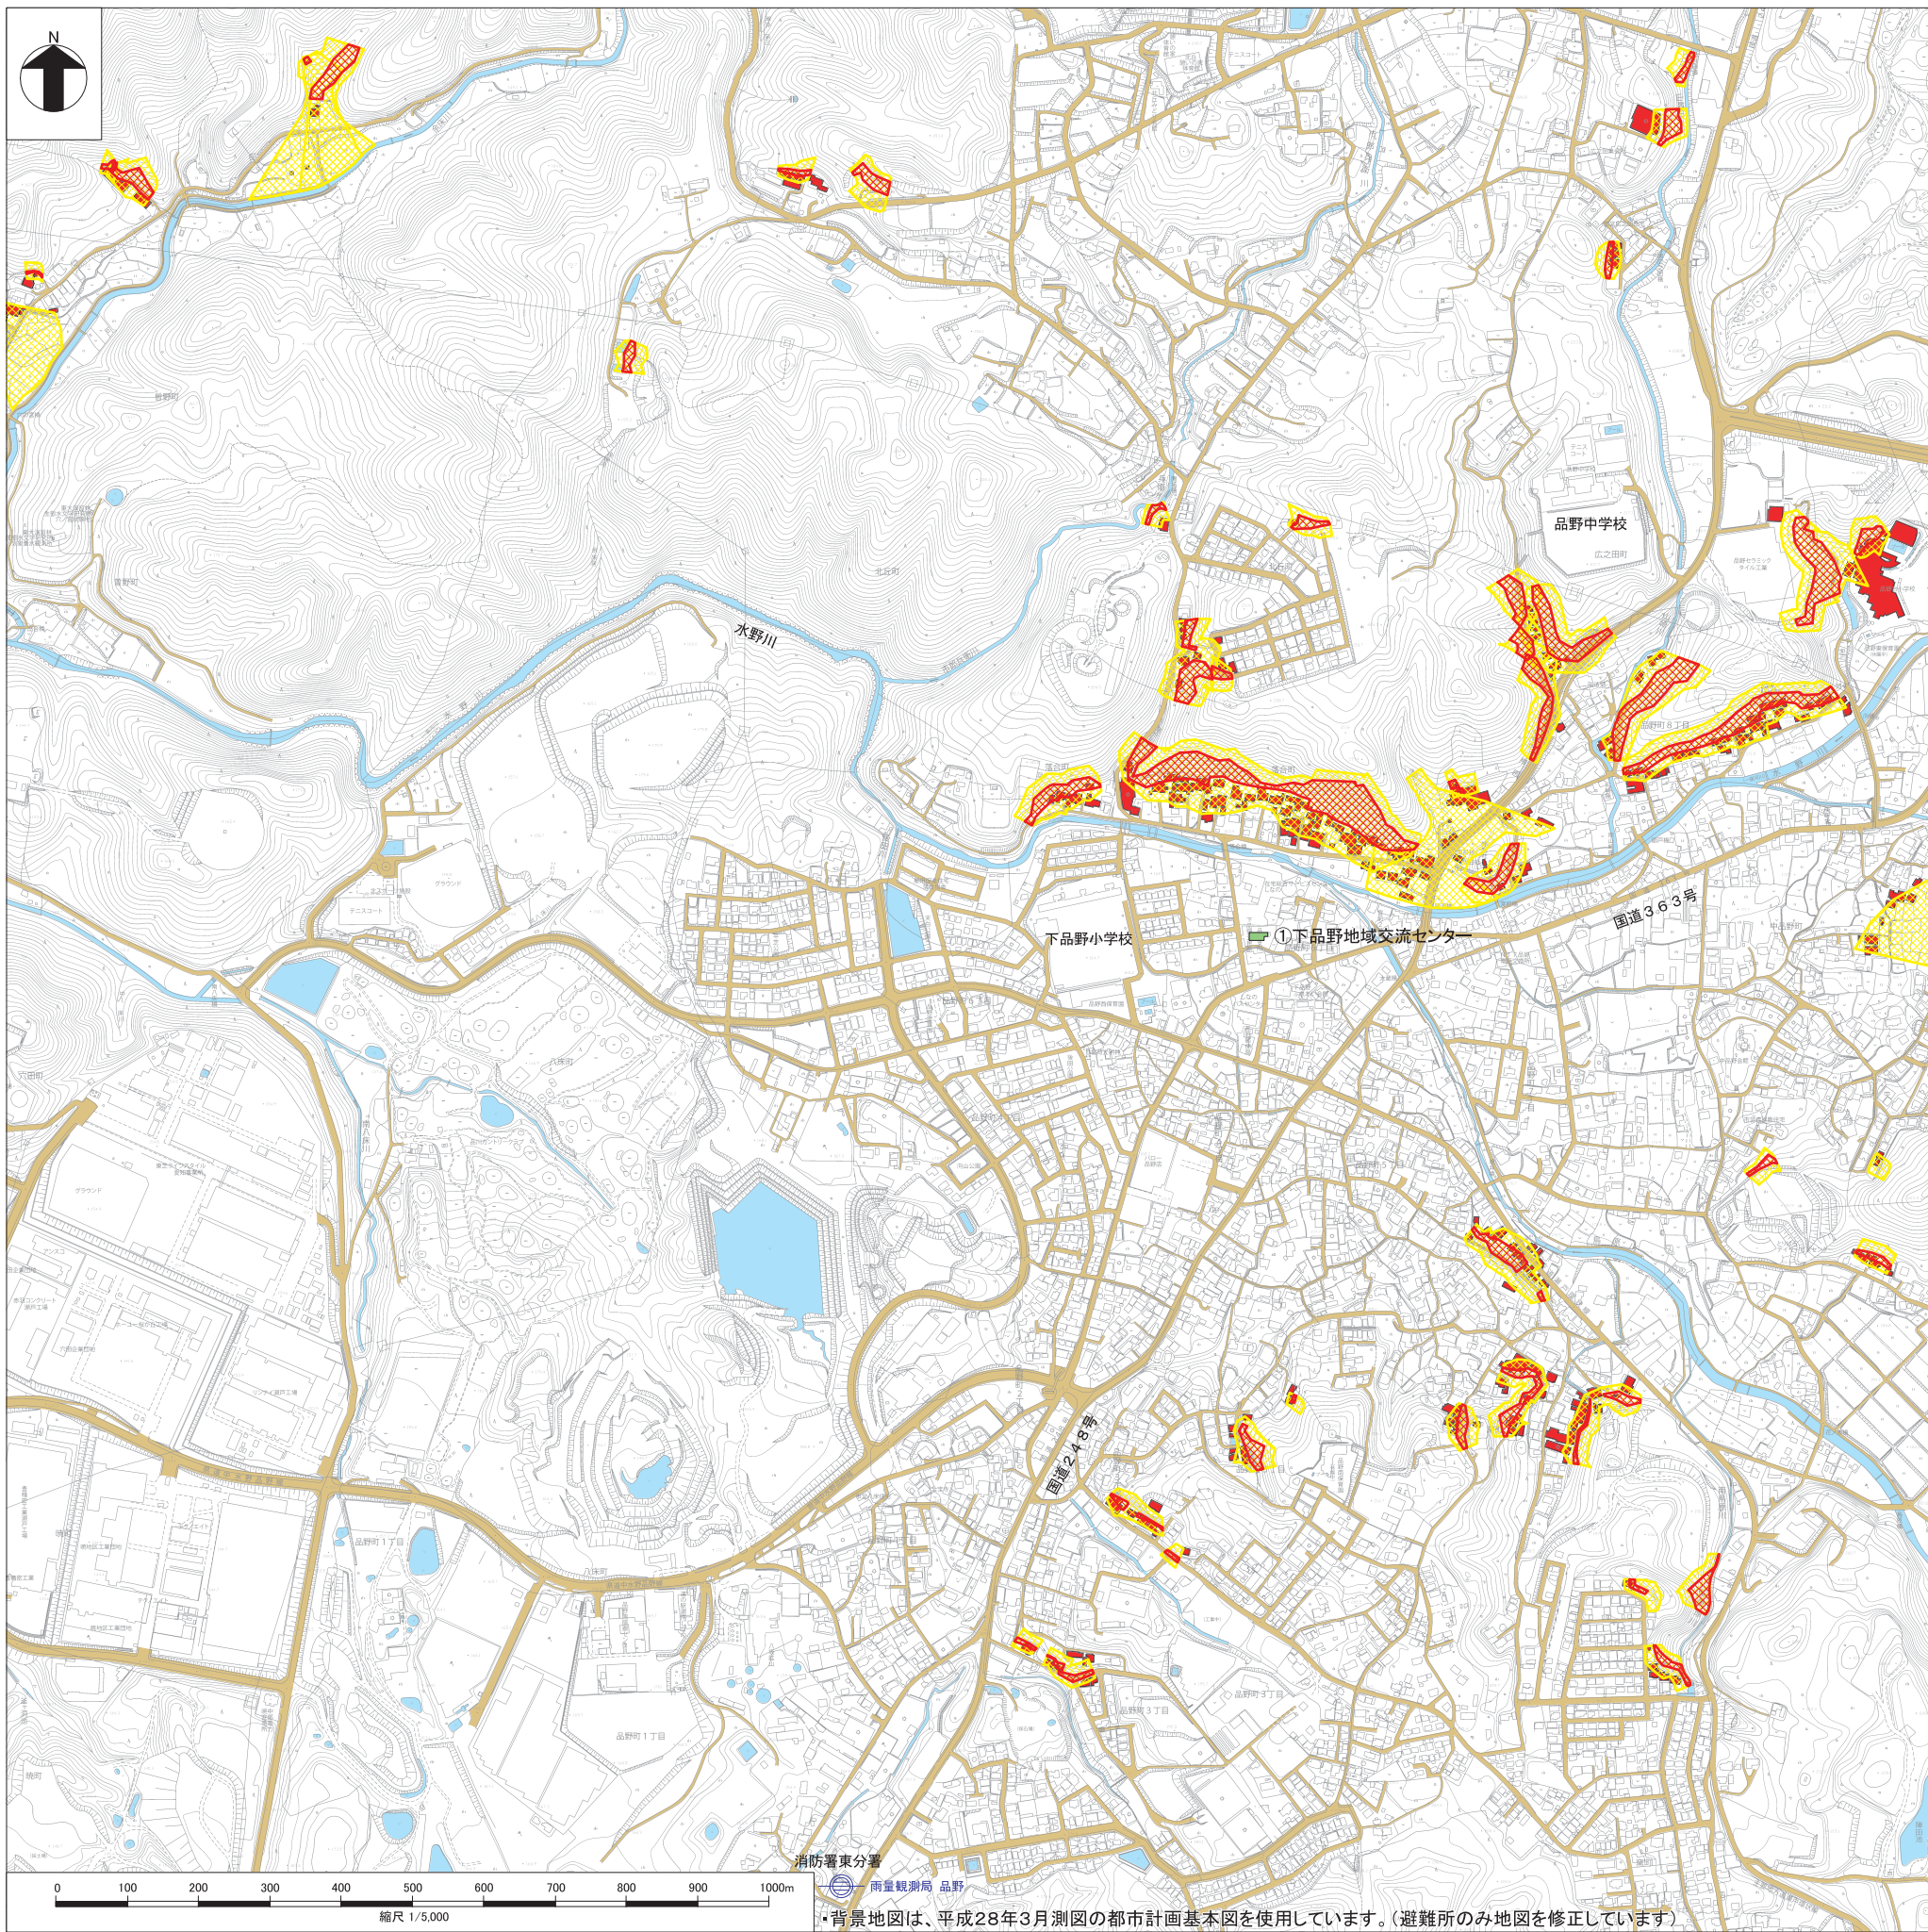

# 瀬戸市土砂災害ハザードマップ<8 下品野連区(落合町・品野町・窯町周辺)>

背景地図は、平成28年3月測図の都市計画基本図を使用しています。(避難所のみ地図を修正しています)

## 地図上の表示

**土砂災害危険箇所**

- 土砂災害警戒区域 (土砂災害のおそれのある区域)
- 土砂災害特別警戒区域 (建築物に損傷が生じ、住居に著しい危害が生じるおそれのある区域)

※急傾斜地(けがけ崩れ)、土石流、地すべり箇所共通表示

※土砂災害防止法(略称)に基づき指定された区域のみを明示しており、その他の場所でも土砂災害の危険箇所があります。最新情報は、「マップあいち(愛知県ホームページ)」で確認してください。