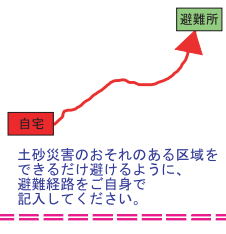

(記入例) わが家の避難経路