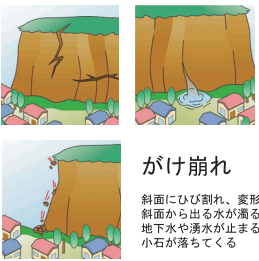

緊急時の行動

いつ避難するの?

土砂災害は大雨によって起こりやすくなります。大雨が降りそうなおときは、自主的に避難することが大切です。お近くの雨量観測局(瀬戸、品野)の、時間雨量が20mm以上、または連続雨量が100mm以上になると、土砂災害の危険性が高くなりますので、これを目安として自主的に避難してください。なお、大雨になりそうな場合は、お近くの雨量観測局の情報やテレビ・ラジオの気象情報に注意するよう心がけてください。

こんな前ぶれに注意!!

近くの雨量観測局	雨量観測局情報の入手先
瀬戸	インターネットアドレス http://www.sabo.pref.aichi.jp/ (愛知県土砂災害防災情報)
品野	
その他の土砂災害に関する情報の入手先	
RADIO SANQ (FMラジオ 84.5MHz)	
GCTV (グリーンシティケーブルテレビ)