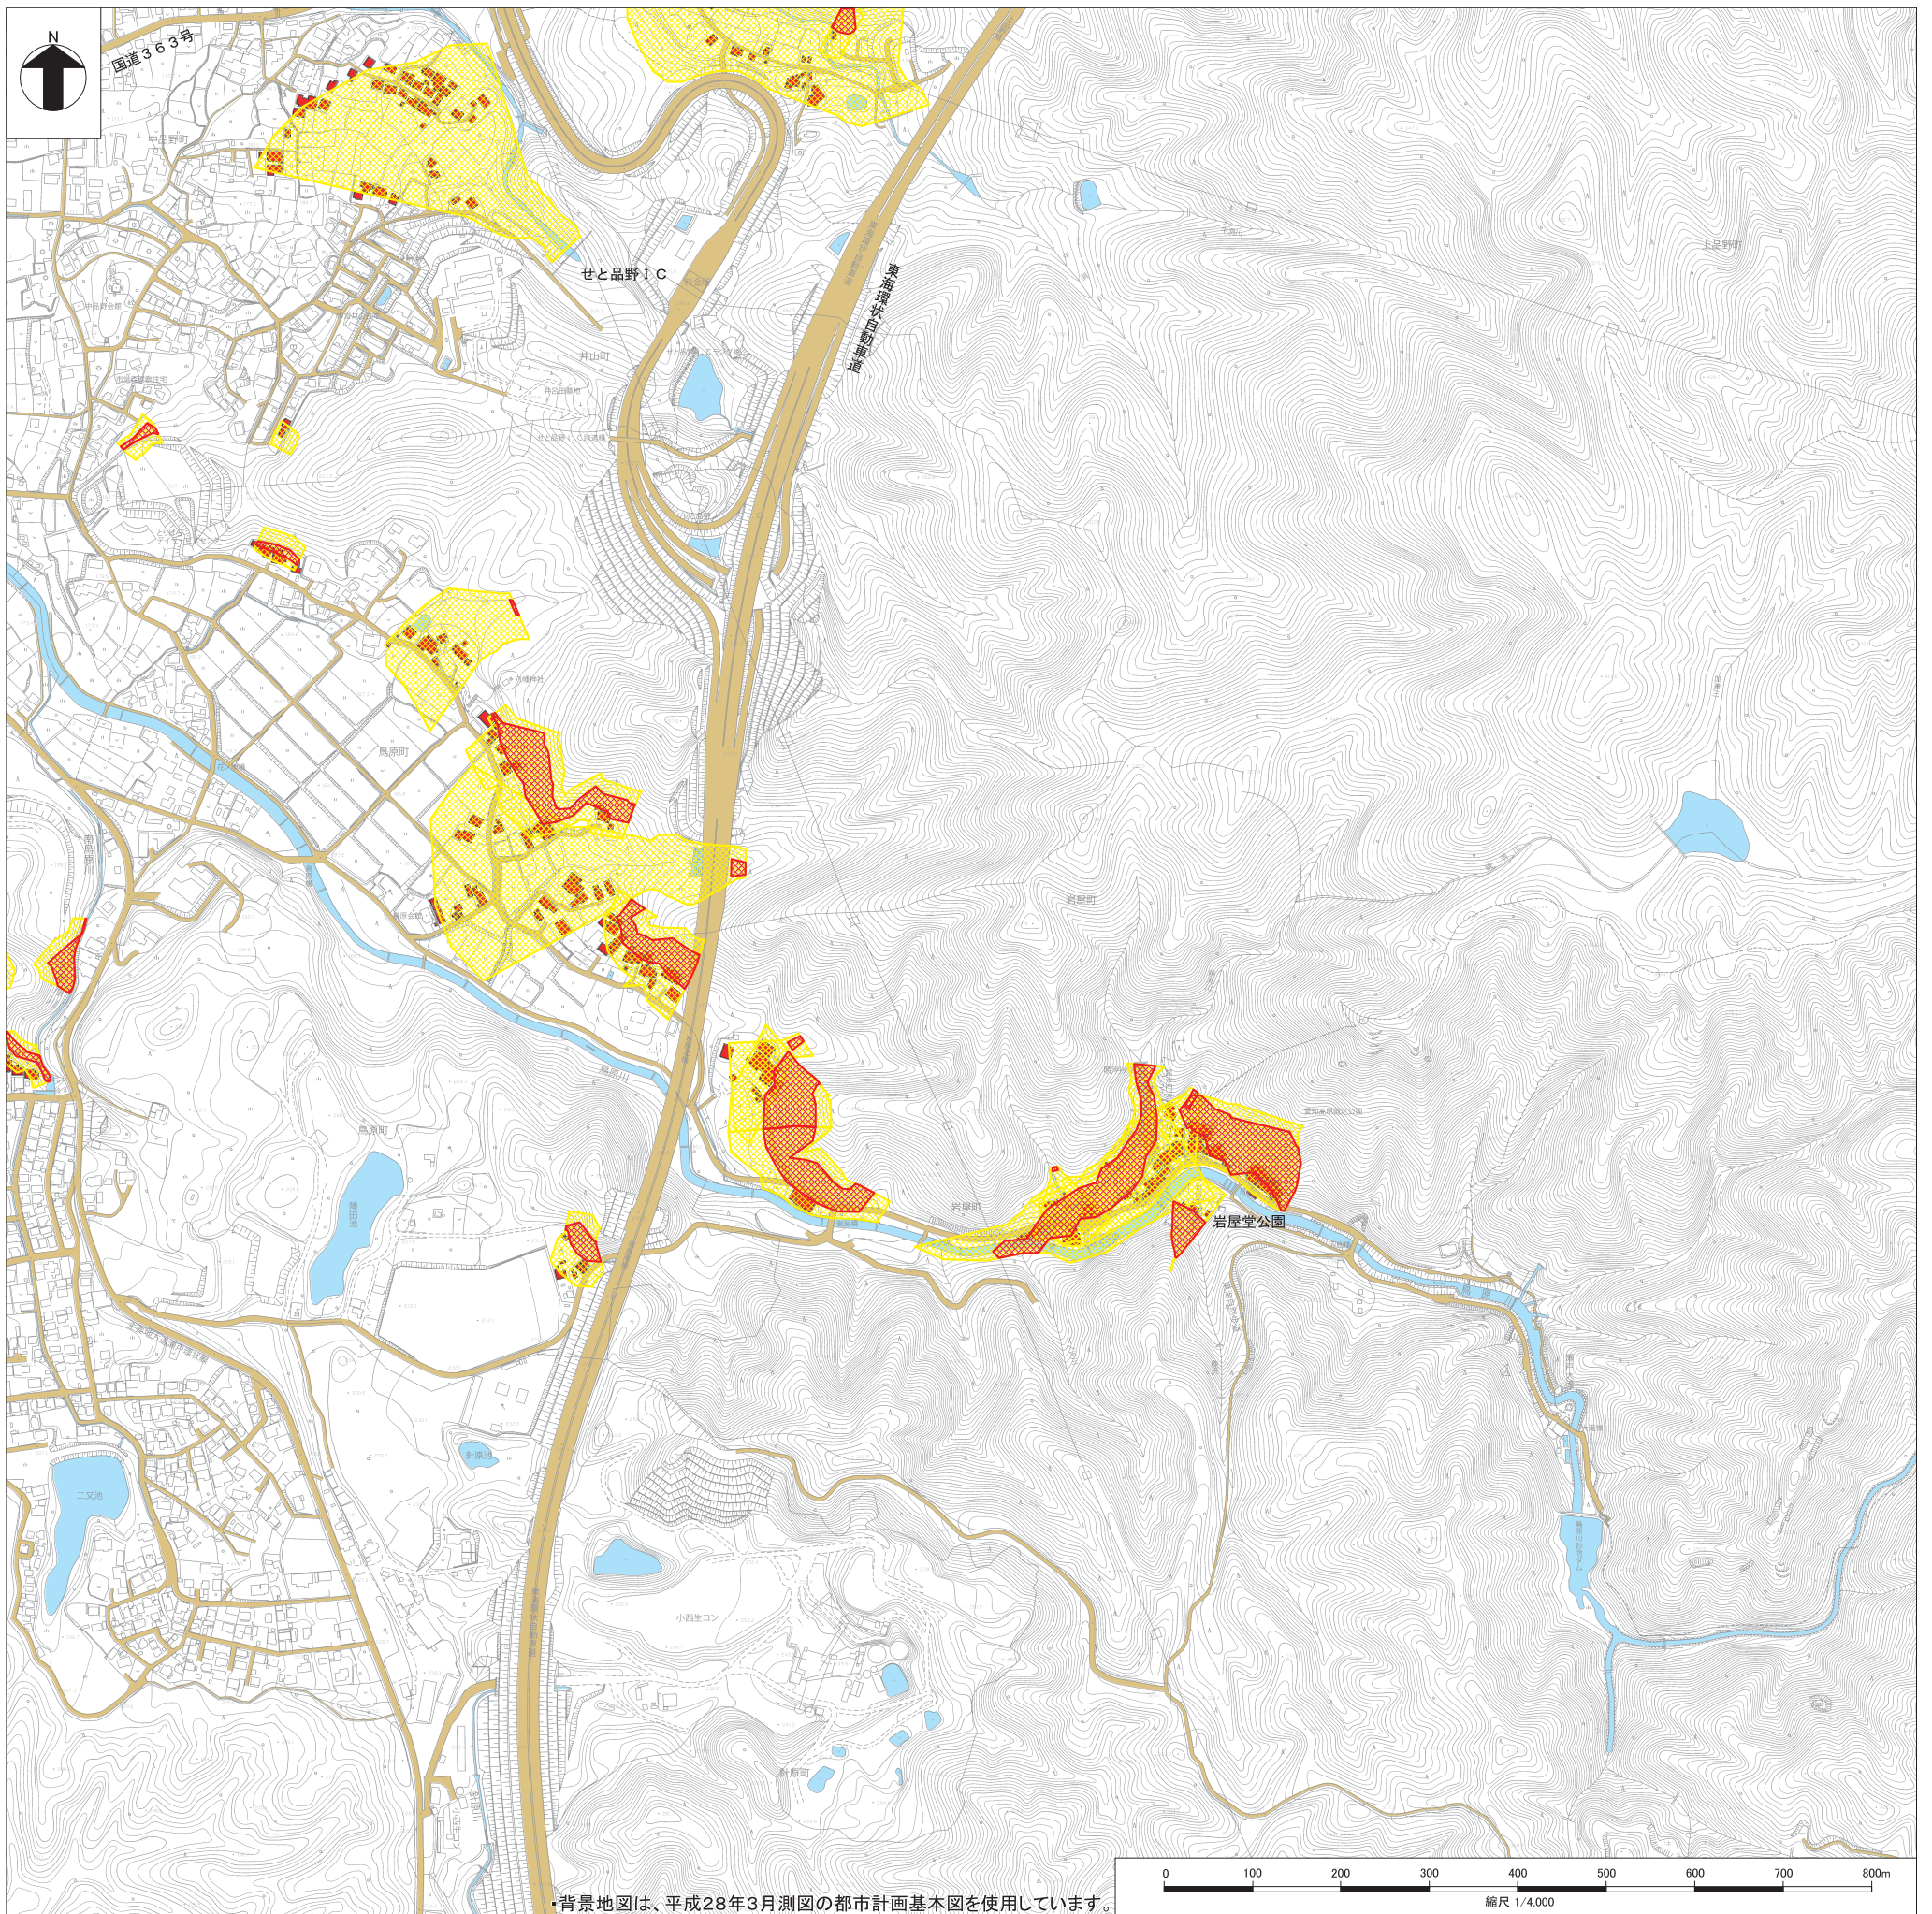

# 瀬戸市土砂災害ハザードマップ<7 品野連区(鳥原町周辺)>

背景地図は、平成28年3月測図の都市計画基本図を使用しています。

## 地図上の表示

**土砂災害危険箇所**

- 土砂災害警戒区域 (土砂災害のおそれのある区域)
- 土砂災害特別警戒区域 (建築物に損傷が生じ、住居に著しい危害が生じるおそれのある区域)

※急傾斜地(がけ崩れ)、土石流、地すべり箇所共通表示

※土砂災害防止法(略称)に基づき指定された区域のみを明示しており、その他の場所でも土砂災害の危険箇所があります。最新情報は、「マップあいち(愛知県ホームページ)」で確認してください。