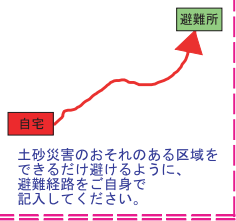

(記入例) わが家の避難経路