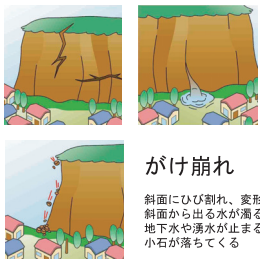

緊急時の行動

いつ避難するの?

土砂災害は大雨によって起こりやすくなります。大雨が降りそうなときは、自主的に避難することが大切です。お近くの雨量観測局(瀬戸、品野)の、時間雨量が20mm以上、または連続雨量が100mm以上になると、土砂災害の危険性が高くなりますので、これを目安として自主的に避難してください。なお、大雨になりそうな場合は、お近くの雨量観測局の情報やテレビ・ラジオの気象情報に注意するよう心がけてください。

こんな前ぶれに注意!!

近くの雨量観測局	雨量観測局情報の入手先
瀬戸	インターネットアドレス http://www.sabo.pref.aichi.jp/ (愛知県土砂災害防災情報)
品野	

その他の土砂災害に関する情報の入手先

RADIO SANQ (FMラジオ 84.5MHz)	
GCTV (グリーンシティケーブルテレビ)