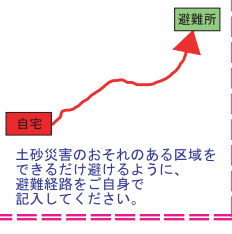

瀬戸市土砂災害ハザードマップ<4 品野連区(片草町・上品野町周辺)>

・背景地図は、平成28年3月測図の都市計画基本図を使用しています。

平常時の心得

<災害に対する日頃の心得>

- ①家族で、災害時の連絡先、避難所および避難経路を確認しておきましょう。
- ②非常時の持出品を準備しておきましょう。
- ③日頃から災害情報に気を配るとともに、緊急時の情報の入手を確認しておきましょう。

<避難する時の留意事項>

- ①避難する前に、親戚や知人などに避難する旨を連絡しておきましょう。
- ②避難するときは、動きやすい格好で2人以上で避難を心がけましょう。
- ③お年寄りや小さなお子さん、身体の不自由な方などは、早めの避難を心がけましょう。また、隣近所の方は避難に協力しましょう。

<わが家の防災メモ>

避難所	
緊急連絡先	

◆非常持出品チェックリスト(飲料水・非常食は7日分)

- | | |
|---------------|---------------|
| 1. 懐中電灯+予備乾電池 | 5. 貴重品 |
| 2. 飲料水 | 6. 救急用品・常備薬 |
| 3. 非常食 | 7. 衣類・下着類・タオル |
| 4. 携帯電話 | 8. 保険証 |
| ※その他 | |

(記入例) わが家の避難経路

地図上の表示

土砂災害危険箇所

- 土砂災害警戒区域 (土砂災害のおそれのある区域)
- 土砂災害特別警戒区域 (建築物に損傷が生じ、住居に著しい危害が生じるおそれのある区域)

※急傾斜地(けがけ崩れ)、土石流、地すべり箇所共通表示

※土砂災害防止法(略称)に基づき指定された区域のみを明示しており、その他の場所でも土砂災害の危険箇所があります。最新情報は、「マップあいち(愛知県ホームページ)」で確認してください。

地図上の表示

- 現況道路
- 河川・水路
- 避難所
- 土砂災害により被害のおそれのある人家
- 雨量観測局

緊急時の行動

いつ避難するの?

土砂災害は大雨によって起こりやすくなります。大雨が降りそうなおときは、自主的に避難することが大切です。お近くの雨量観測局(瀬戸、品野)の、時間雨量が2.0mm以上、または連続雨量が1.00mm以上になると、土砂災害の危険性が高くなりますので、これを目安として自主的に避難してください。なお、大雨になりそうな場合は、お近くの雨量観測局の情報やテレビ・ラジオの気象情報に注意するよう心がけてください。