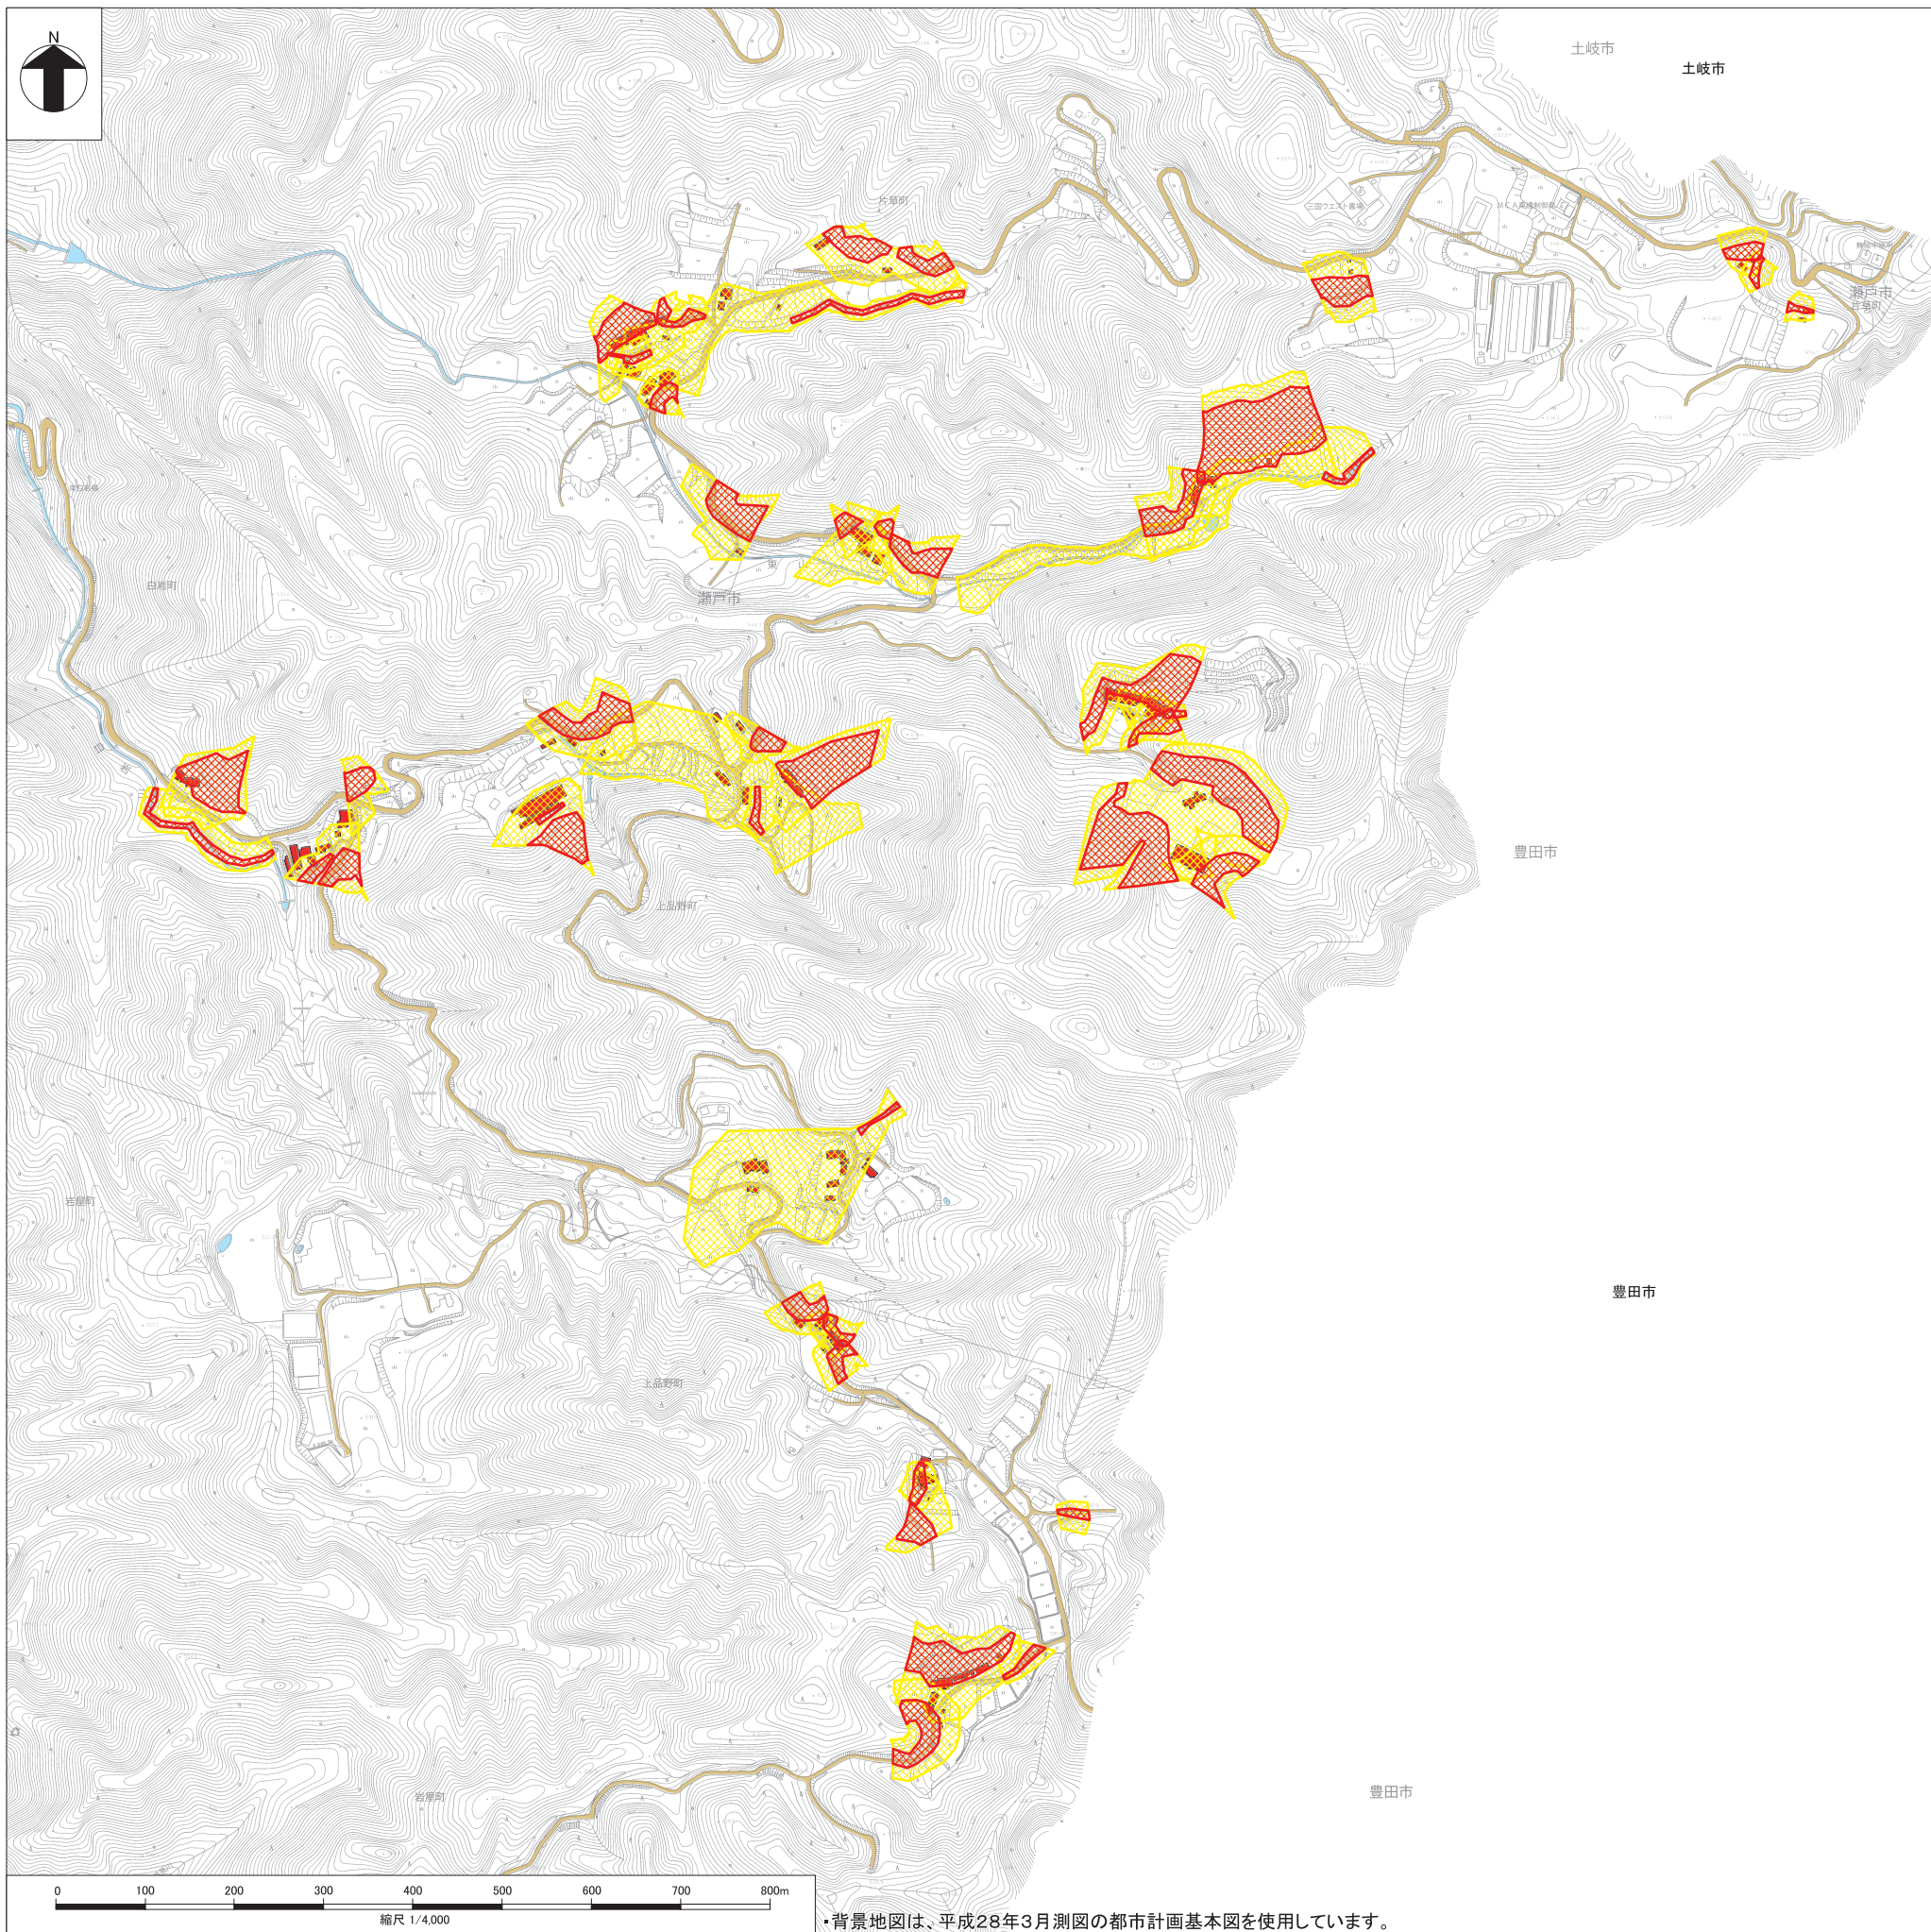

瀬戸市土砂災害ハザードマップ<4 品野連区(片草町・上品野町周辺)>

・背景地図は、平成28年3月測図の都市計画基本図を使用しています。

平常時の心得

<災害に対する日頃の心得>

- ①家族で、災害時の連絡先、避難所および避難経路を確認しておきましょう。
- ②非常時の持出品を準備しておきましょう。
- ③日頃から災害情報に気を配るとともに、緊急時の情報の入手を確認しておきましょう。

<避難する時の留意事項>

(記入例) わが家の避難経路

地図上の表示

土砂災害危険箇所

- 土砂災害警戒区域 (土砂災害のおそれのある区域)
- 土砂災害特別警戒区域 (建築物に損傷が生じ、住居に著しい危害が生じるおそれのある区域)

※急傾斜地(けがけ崩れ)、土石流、地すべり箇所共通表示

※土砂災害防止法(略称)に基づき指定された区域のみを明示しており、その他の場所でも土砂災害の危険箇所があります。最新情報は、「マップあいち(愛知県ホームページ)」で確認してください。

地図上の表示

- 現況道路
- 河川・水路
- 避難所
- 土砂災害により被害のおそれのある人家
- 雨量観測局

緊急時の行動

いつ避難するの?

土砂災害は大雨によって起こりやすくなります。大雨が降りそうなおときは、自主的に避難することが大切です。お近くの雨量観測局(瀬戸、品野)の、時間雨量が2.0mm以上、または連続雨量が1.00mm以上になると、土砂災害の危険性が高くなりますので、これを目安として自主的に避難してください。なお、大雨になりそうな場合は、お近くの雨量観測局の情報やテレビ・ラジオの気象情報に注意するよう心がけてください。

がけ崩れ

斜面にひび割れ、変形が起きる
斜面から出る水が濁る
地下水や湧水が止まる
小石が落ちてくる

こんな前ぶれに注意!!

土石流

山鳴りがする
雨が降り続けているのに川の水位が急激に上がる
川が濁ったり、流木が流れてくる

地すべり

地面にひび割れやズレが生じる
井戸や沢の水が濁る
斜面から水が湧き出す
池や沼の水の量が急に変わる

近くの雨量観測局	雨量観測局情報の入手先
瀬戸	インターネットアドレス http://www.sabo.pref.aichi.jp/ (愛知県土砂災害防災情報)
品野	
その他の土砂災害に関する情報の入手先	
	RADIO SANQ (FMラジオ 84.5MHz) GCTV (グリーンシティケーブルテレビ)