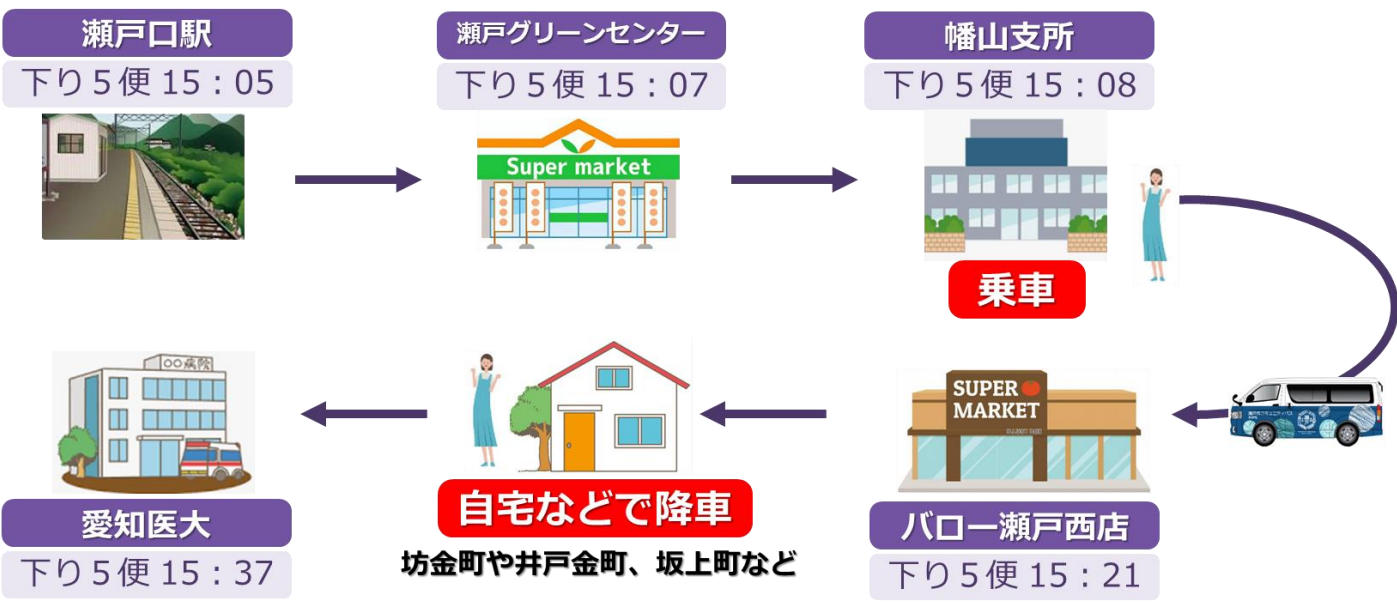

第3回

日時：5月21日(火) 14:00~

場所：本地南部集会所

※本地線「本地南部集会所」バス停をご利用下さい

※どの回も同じ内容なので、ご都合の良い日程でご参加ください

※第3回の会場は収容人数に限りがありますので、大勢でお越しの際は第1回または第2回でのご参加にご協力ください

瀬戸市役所都市計画課 (0561-88-2680)

本地おでかけバス（上り下り5・6便）運行イメージ

本地おでかけバス（上り下り5・6便）運行区域