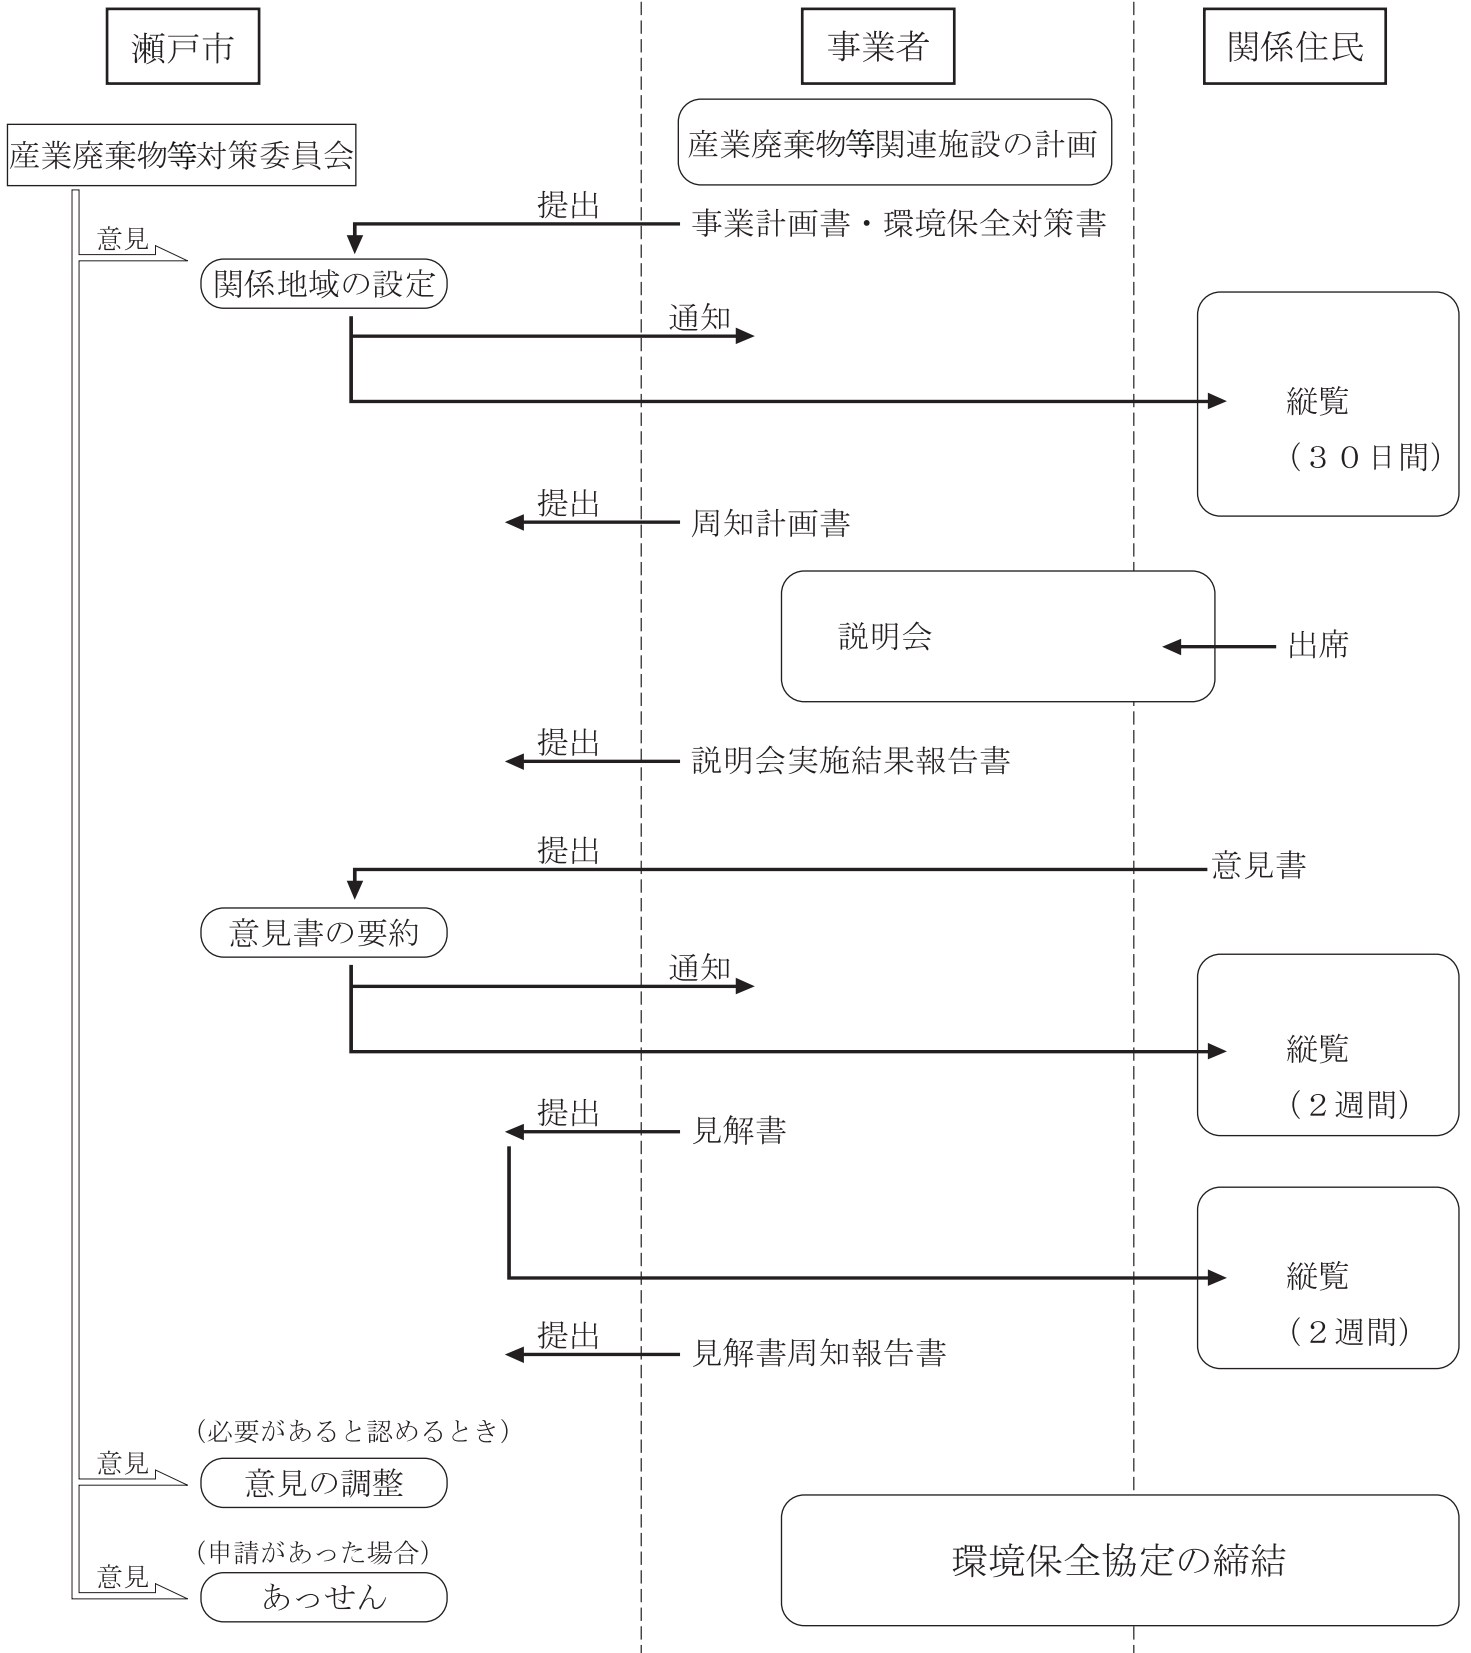

瀬戸市産業廃棄物等関連施設の設置に係る紛争の予防及び調整に関する条例
による手続の流れ

瀬戸市土地利用調整条例に基づく手続き (都市計画課)

廃棄物の処理及び清掃に関する法律に基づく手続き (県)